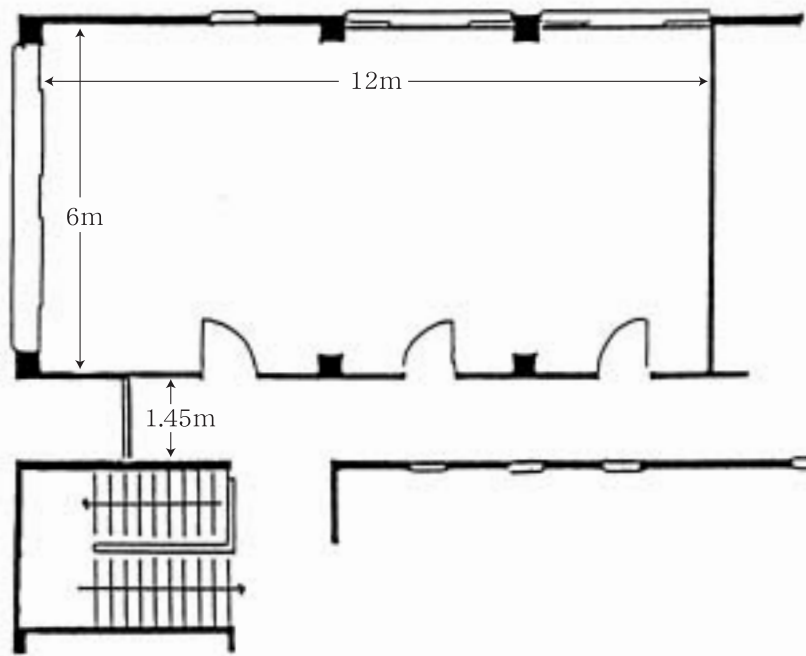

会議室(中ホール2階)平面図

机 (45×180) …… 14台
腰掛け…………… 48脚

会議室