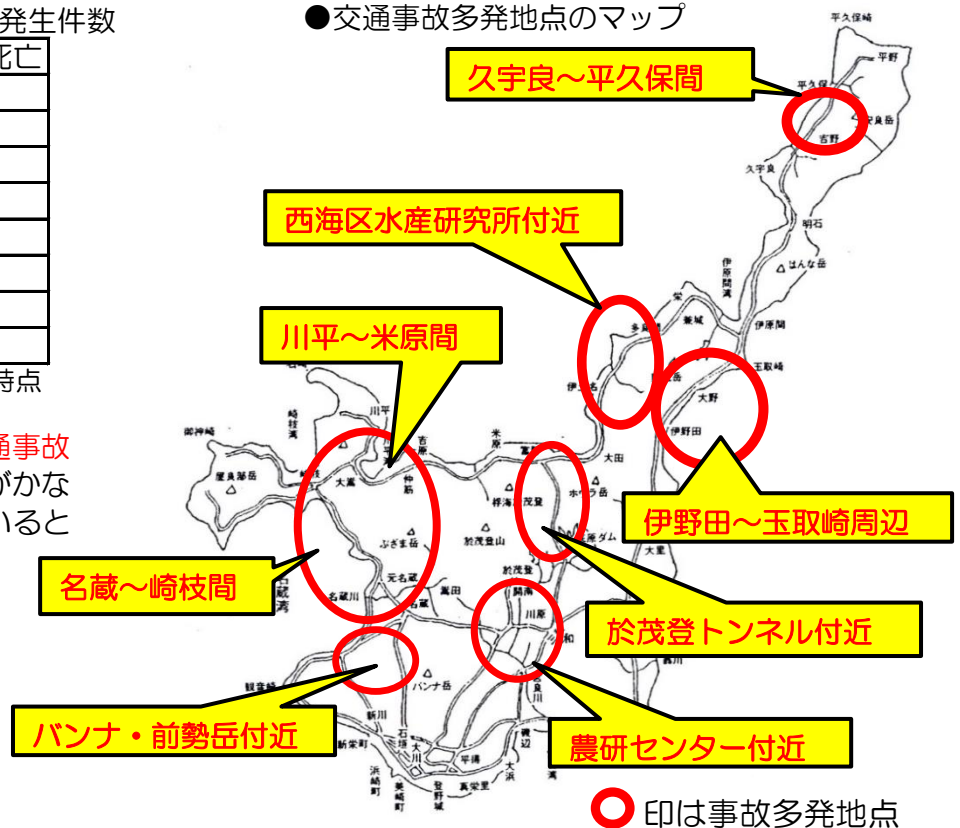

カムリワシの交通事故が多発しています。

平成29年は1月～11月で9件の交通事故が発生し、過去3年より多くの事故が発生しています。例年、12月～3月に交通事故が増える傾向にありますので、カムリワシの交通事故を防ぐために法定速度を守って運転をお願いします。

●近年のカムリワシ交通事故発生件数

| 年 | 事故件数 | うち死亡 |
|------|------|------|
| H22年 | 12 | 5 |
| H23年 | 7 | 5 |
| H24年 | 7 | 4 |
| H25年 | 9 | 7 |
| H26年 | 8 | 5 |
| H27年 | 7 | 3 |
| H28年 | 6 | 5 |
| H29年 | 9 | 8 |

※H29は11月末時点

近年は、死亡してしまう交通事故が増えています。スピードがかなり出ている車両に轢かれていると考えられます。

●交通事故多発地点のマップ

交通事故を防ぐには、法定速度を守ることが最も効果的です。
ドライバーのみならず、人にも動物にも優しい運転をお願いします。

カムリワシは道路で轢かれたり、側溝に落ちた小動物を捕食しに、道路に出てきます。

スピードを出しすぎていると…

※交通事故が発生した場合や、事故現場を発見した際に、速やかに通報いただければ、命を救える可能性があります。