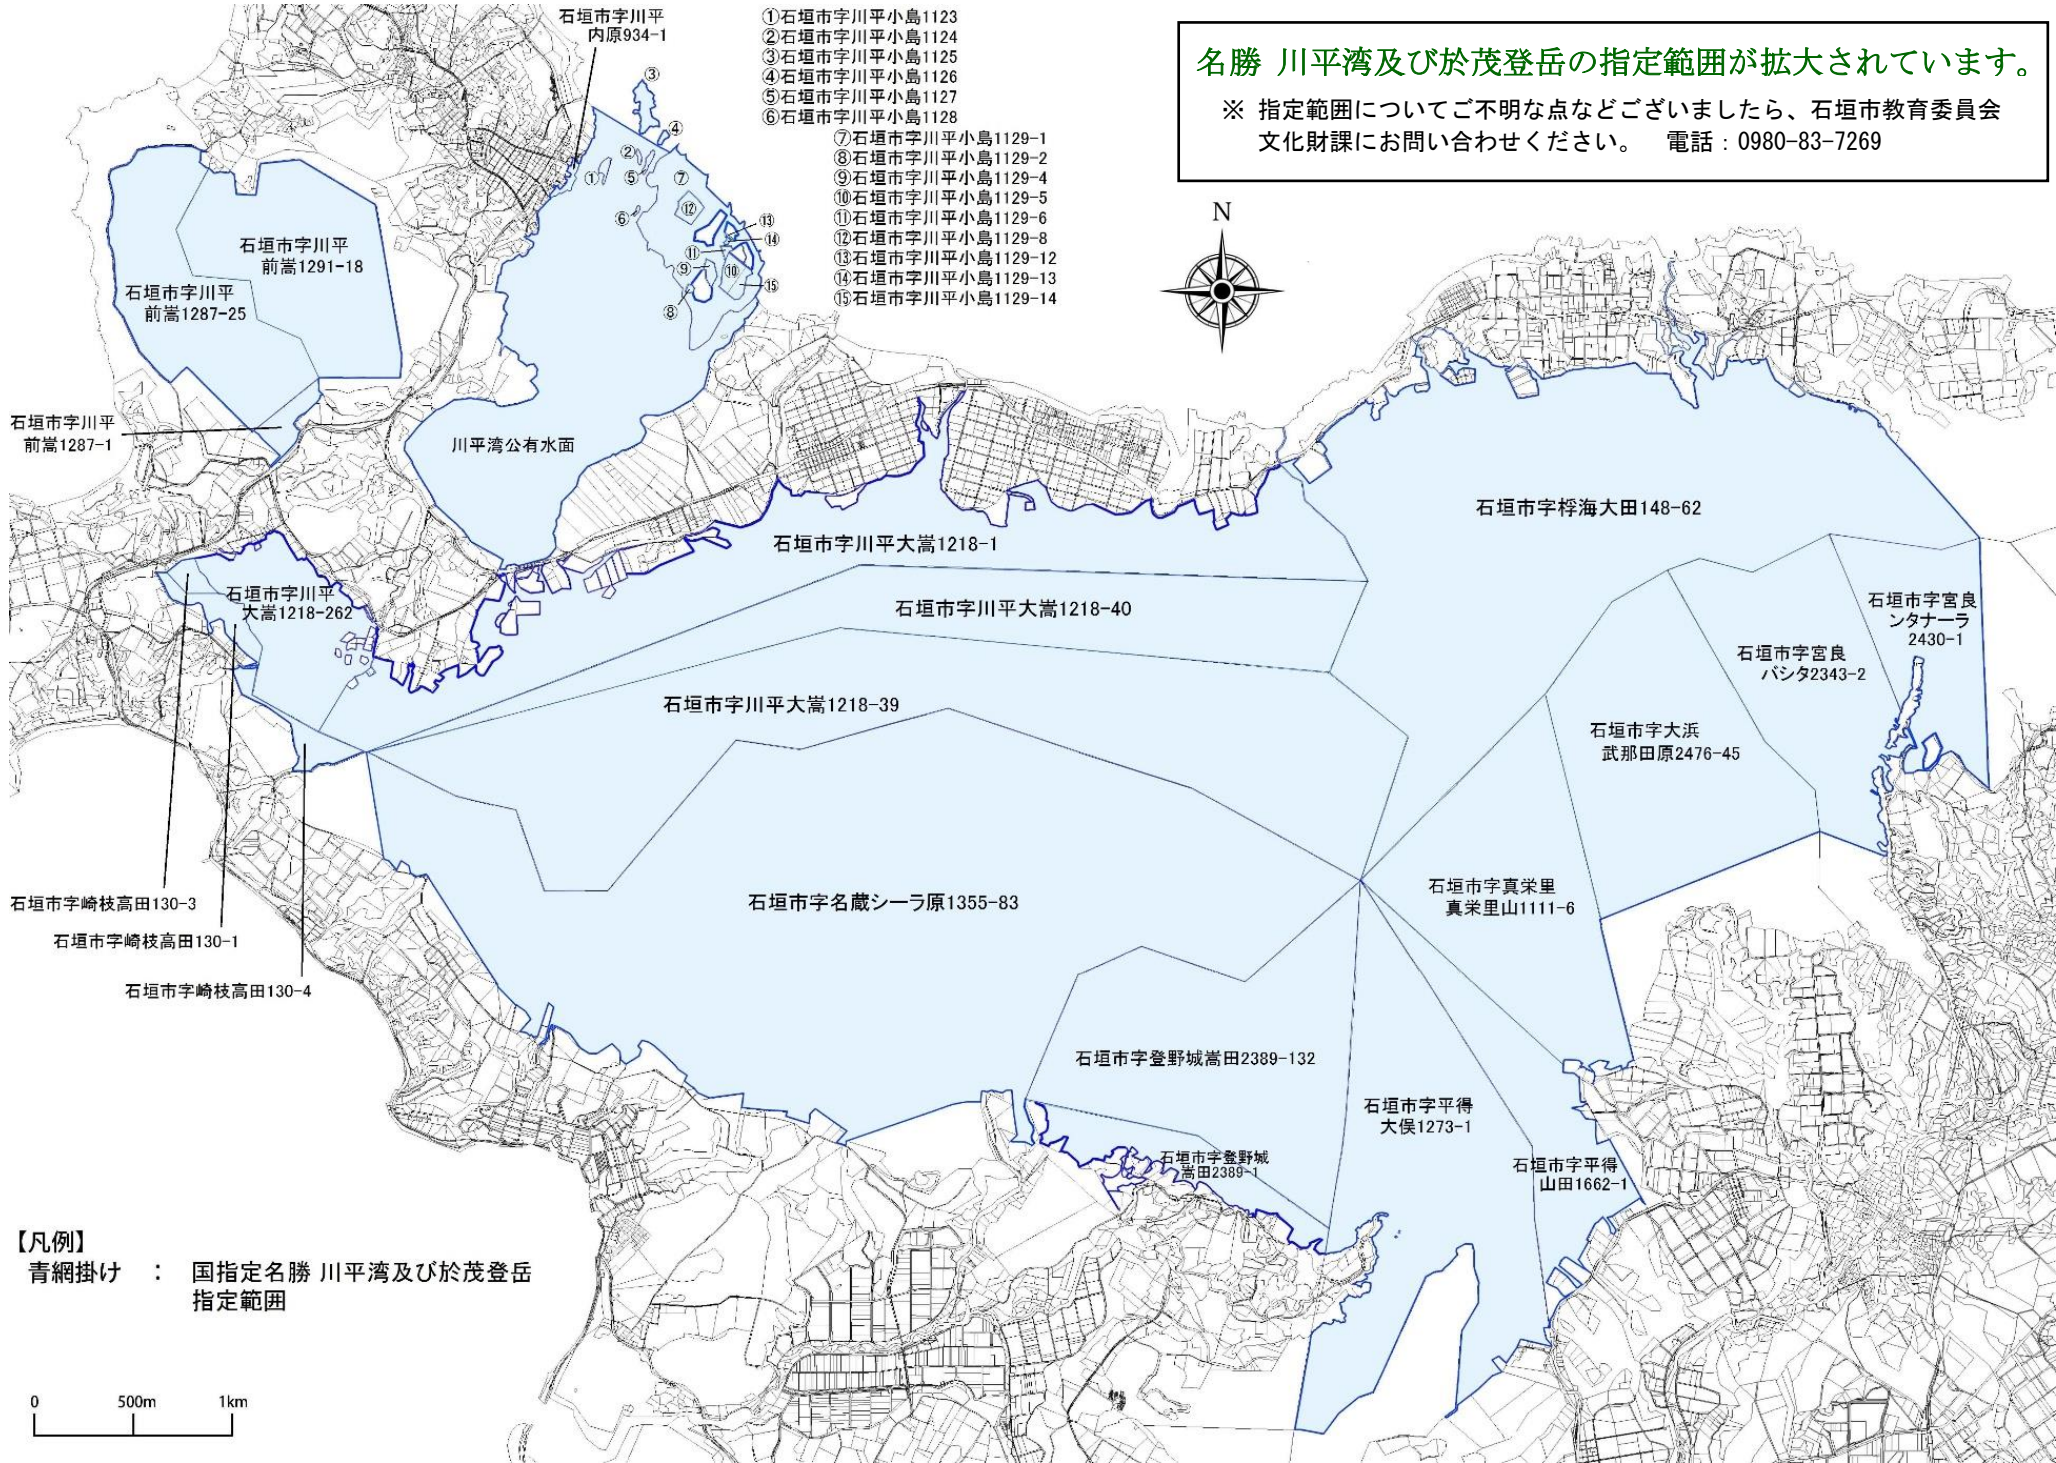

**名勝 川平湾及び於茂登岳の指定範囲が拡大されています。**  
 ※ 指定範囲についてご不明な点などございましたら、石垣市教育委員会 文化財課にお問い合わせください。 電話：0980-83-7269

- ①石垣市字川平小島1123
- ②石垣市字川平小島1124
- ③石垣市字川平小島1125
- ④石垣市字川平小島1126
- ⑤石垣市字川平小島1127
- ⑥石垣市字川平小島1128
- ⑦石垣市字川平小島1129-1
- ⑧石垣市字川平小島1129-2
- ⑨石垣市字川平小島1129-4
- ⑩石垣市字川平小島1129-5
- ⑪石垣市字川平小島1129-6
- ⑫石垣市字川平小島1129-8
- ⑬石垣市字川平小島1129-12
- ⑭石垣市字川平小島1129-13
- ⑮石垣市字川平小島1129-14

**【凡例】**  
 青網掛け：国指定名勝 川平湾及び於茂登岳 指定範囲