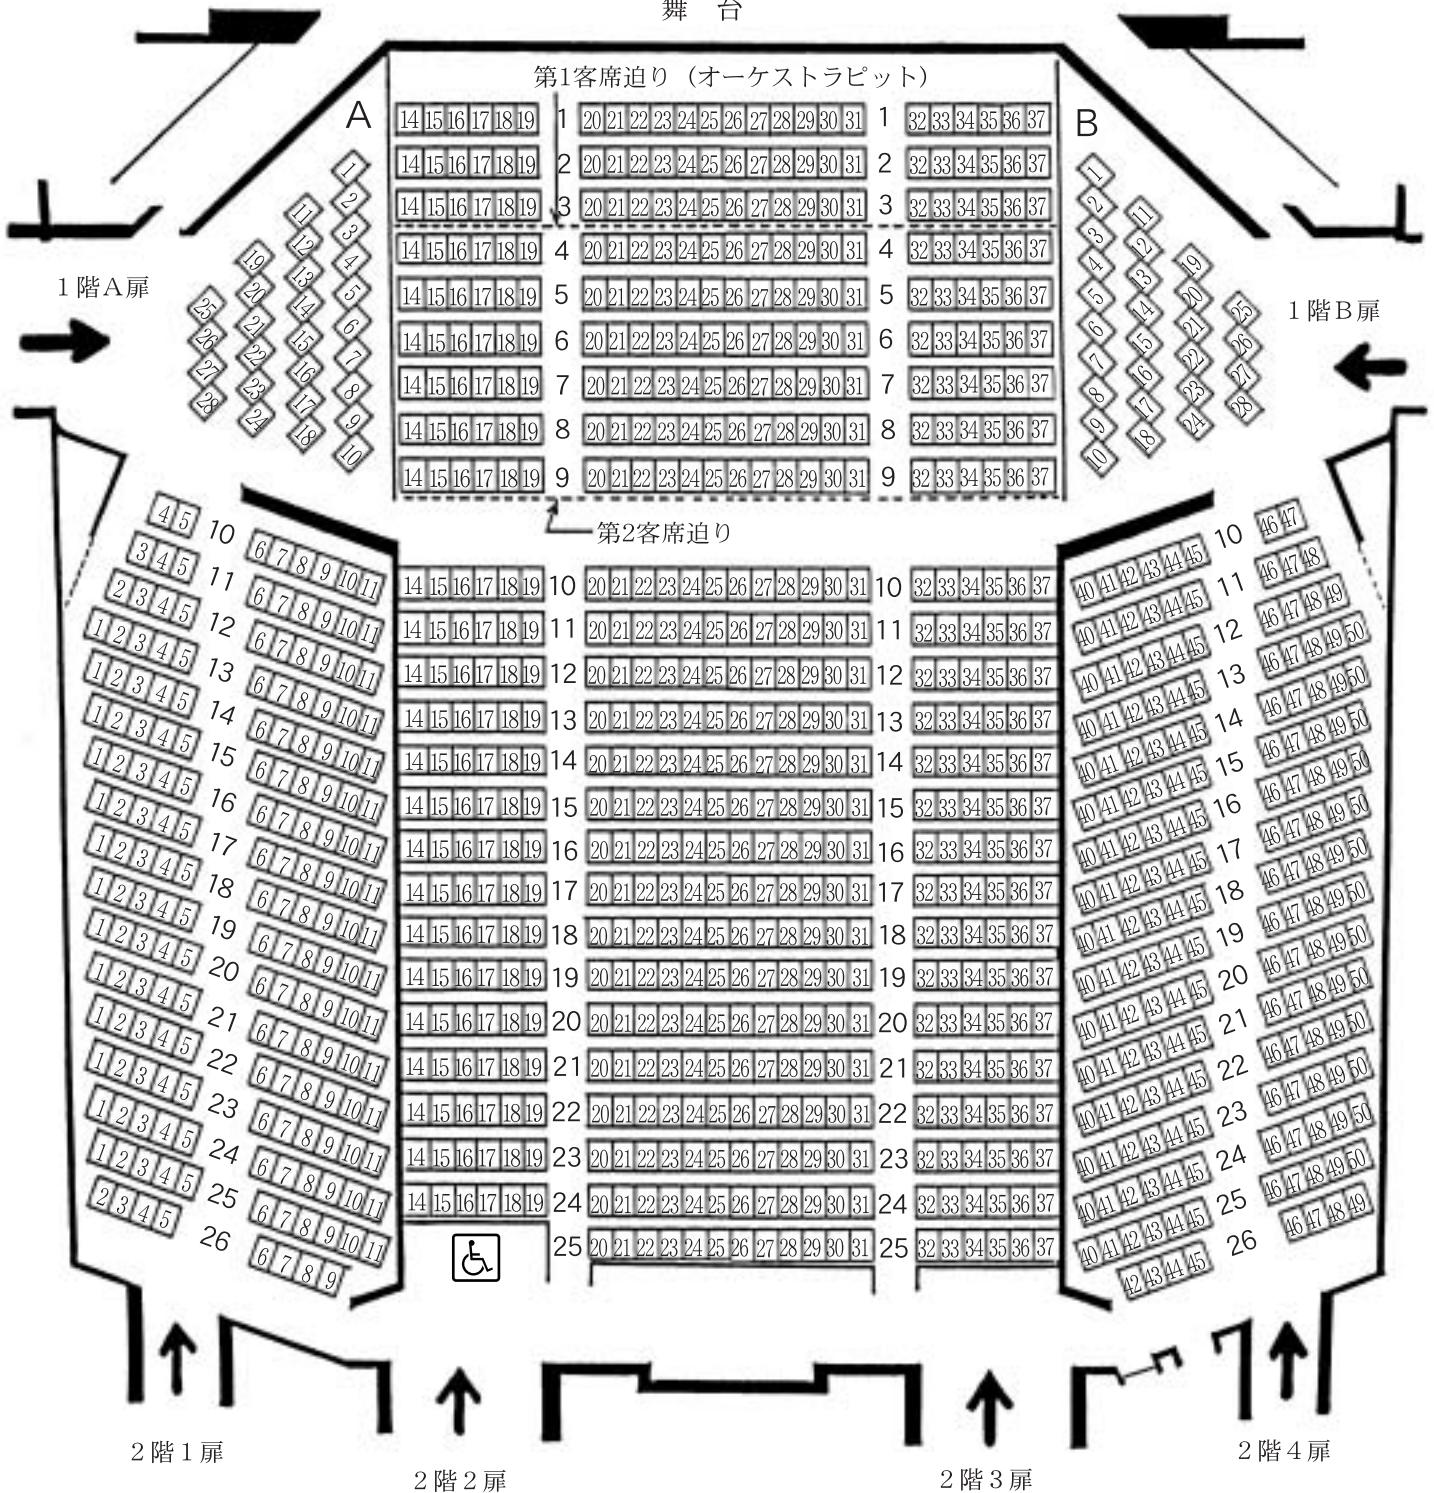

# 座席配置図(大ホール)

舞 台

座席数1010席

固 定 席	第1客席迫り (オーケストラピット)	第2客席迫り	45度回転席	固 定 席	身障者席	合 計
1,006席	72席	144席	56席	734席	4席	1,010席