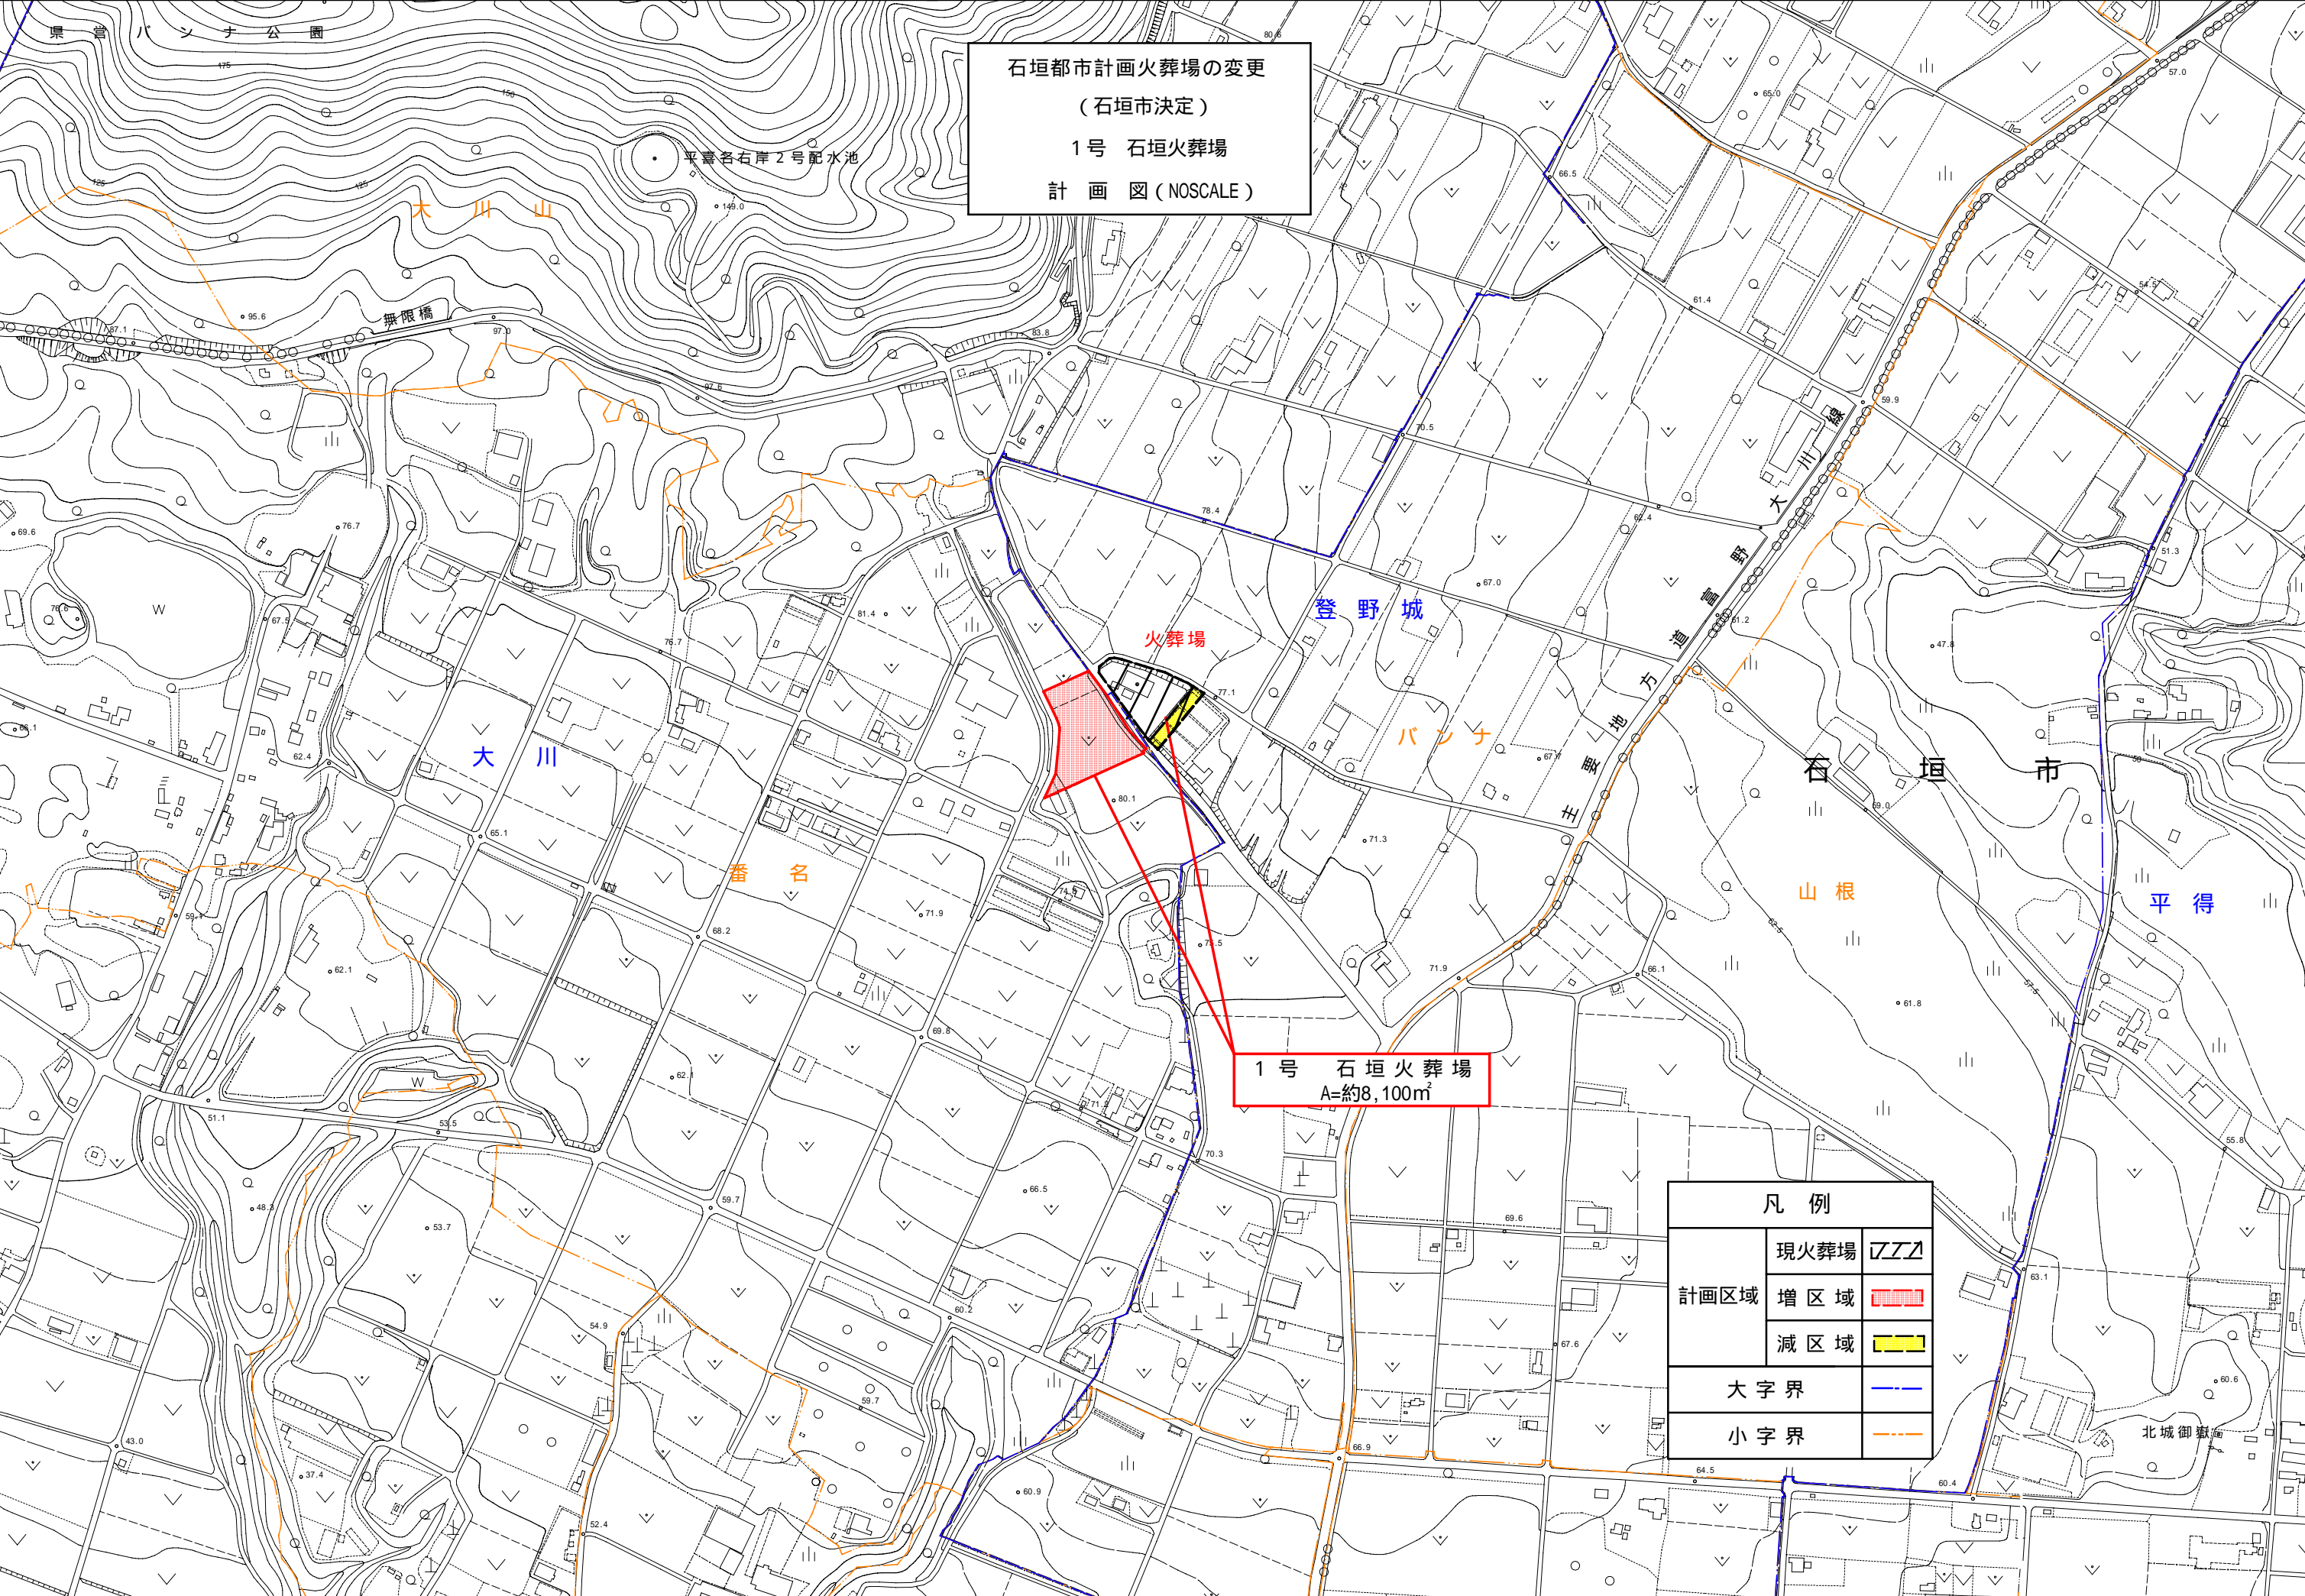

石垣都市計画火葬場の変更
 (石垣市決定)
 1号 石垣火葬場
 計画図 (NOSCALE)

1号 石垣火葬場
 A=約8,100㎡

凡例	
現火葬場	
計画区域	■
増区域	■
減区域	■
大字界	—
小字界	- - -