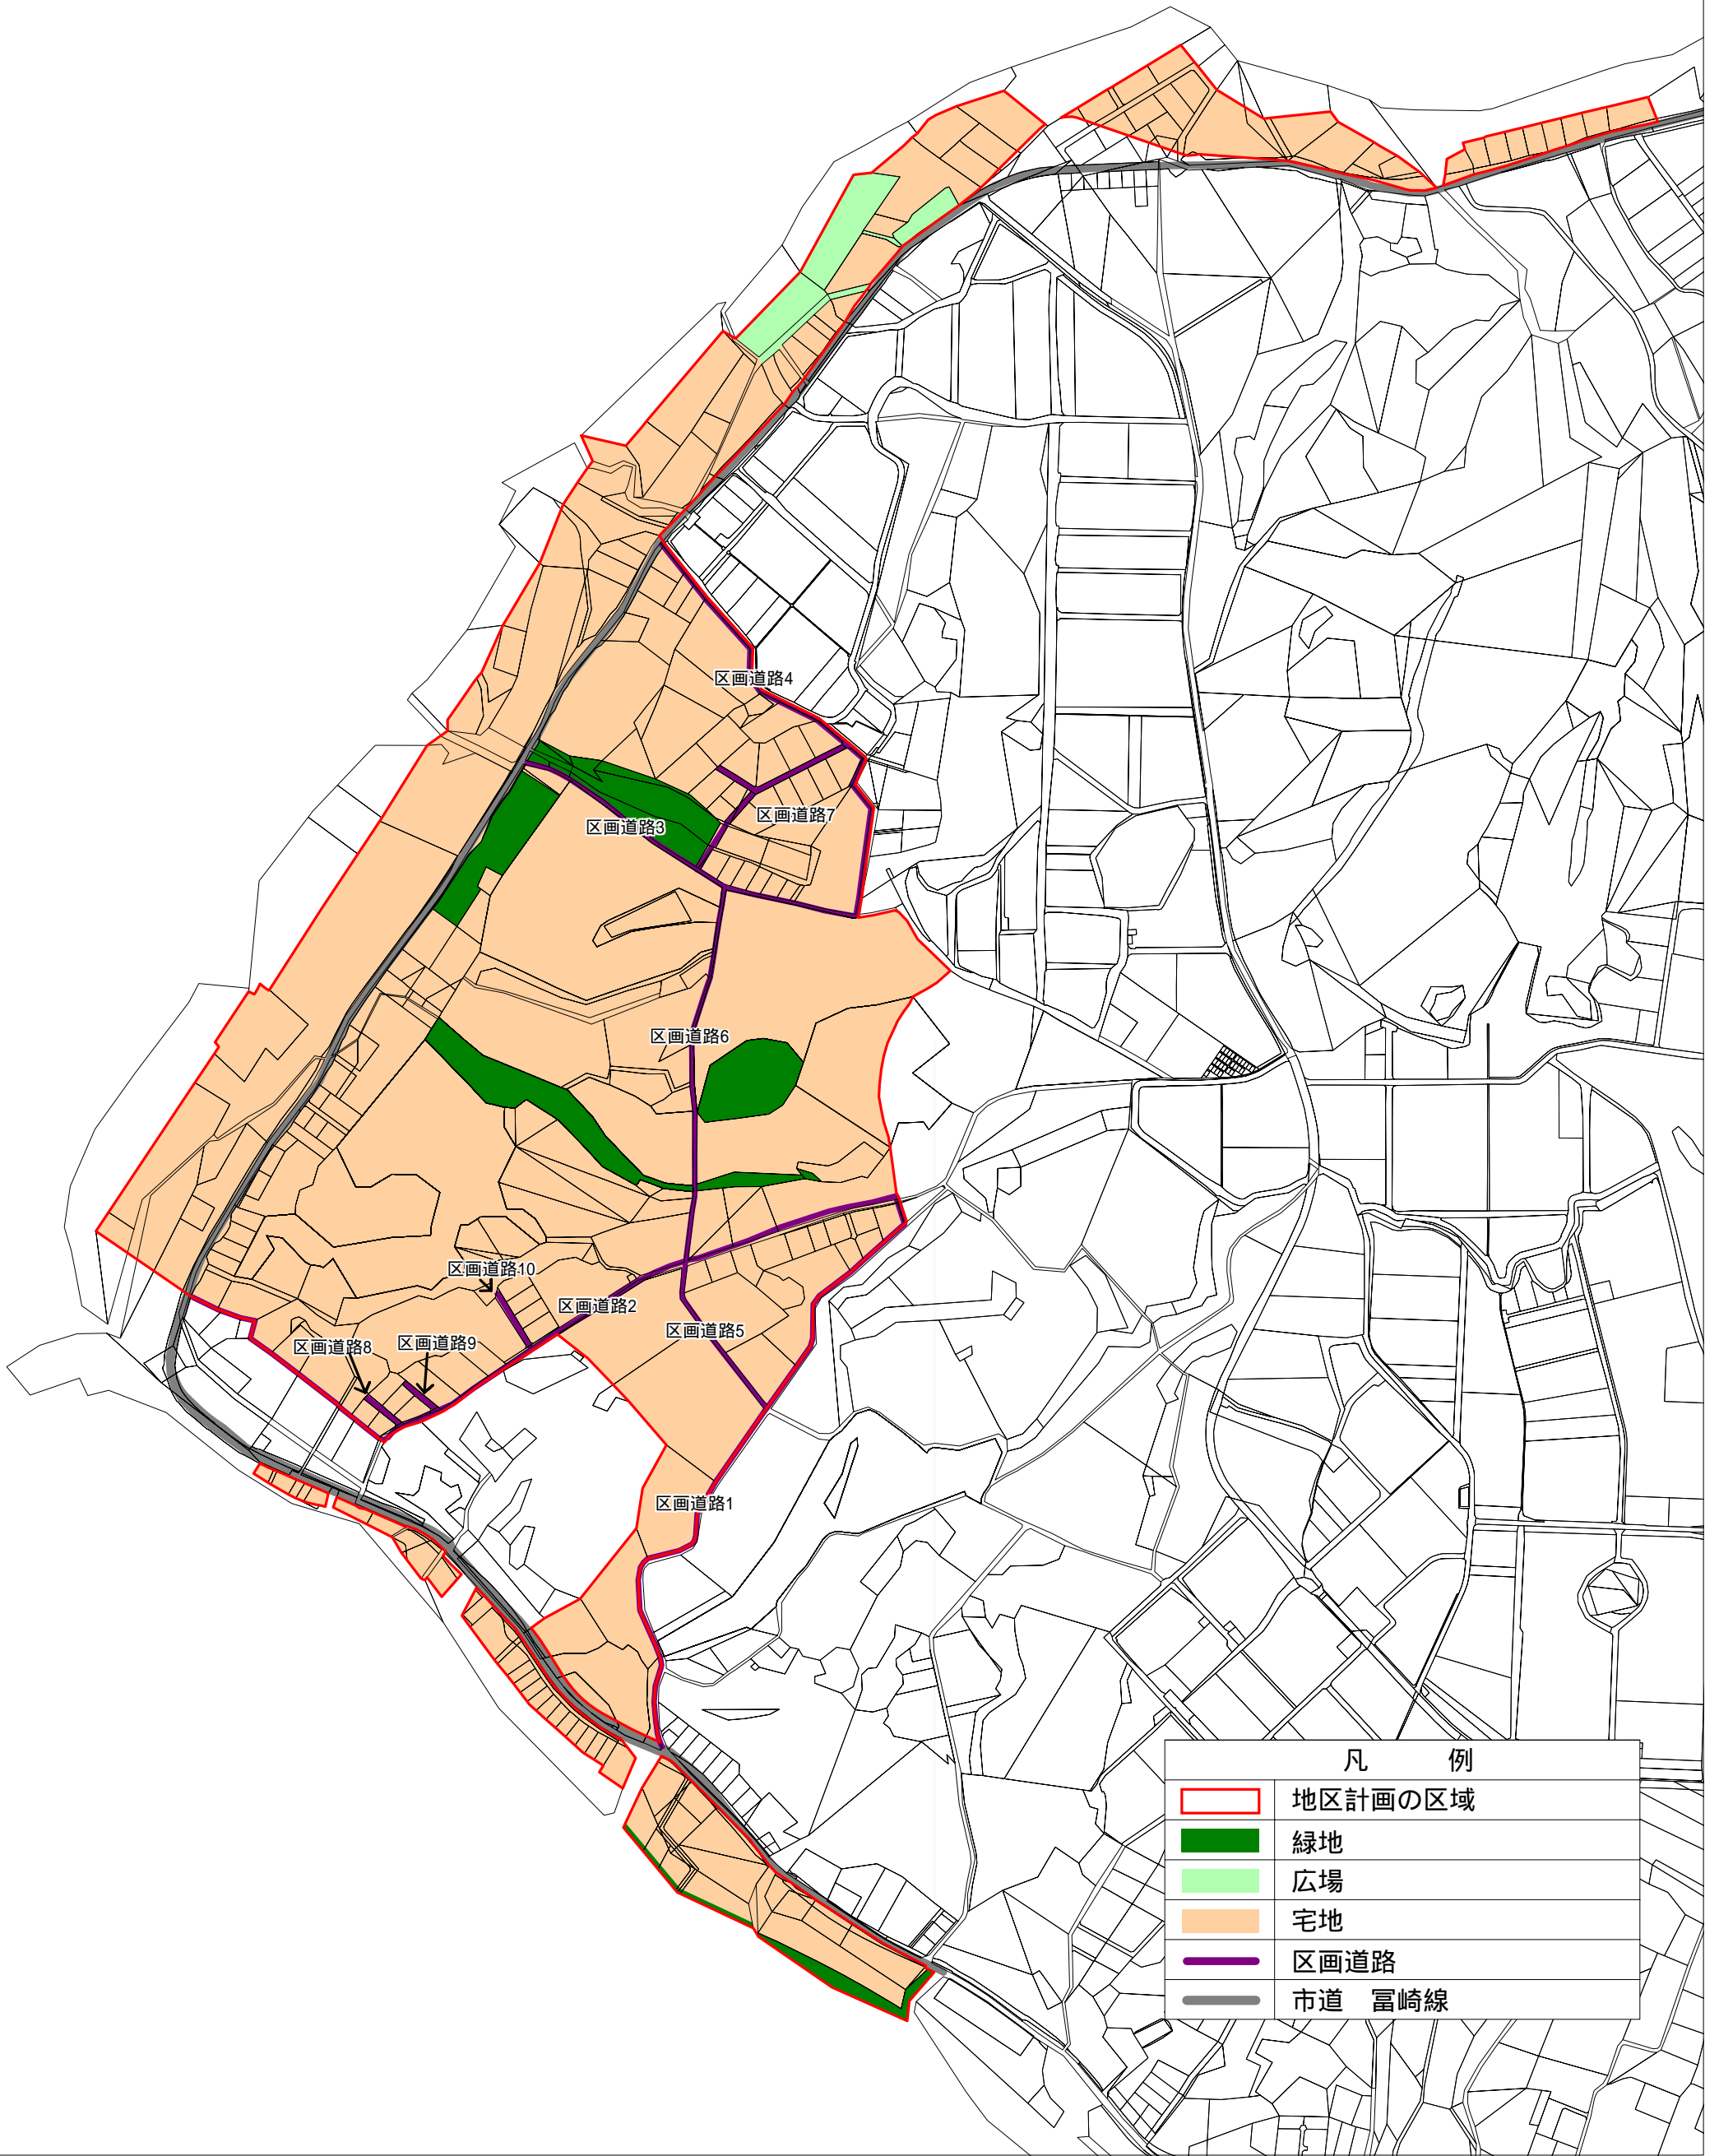

石垣都市計画地区計画の決定
石垣都市計画観音堂地区地区計画
計画図
(S=1/2,500)

凡 例	
	地区計画の区域
	緑地
	広場
	宅地
	区画道路
	市道 富崎線