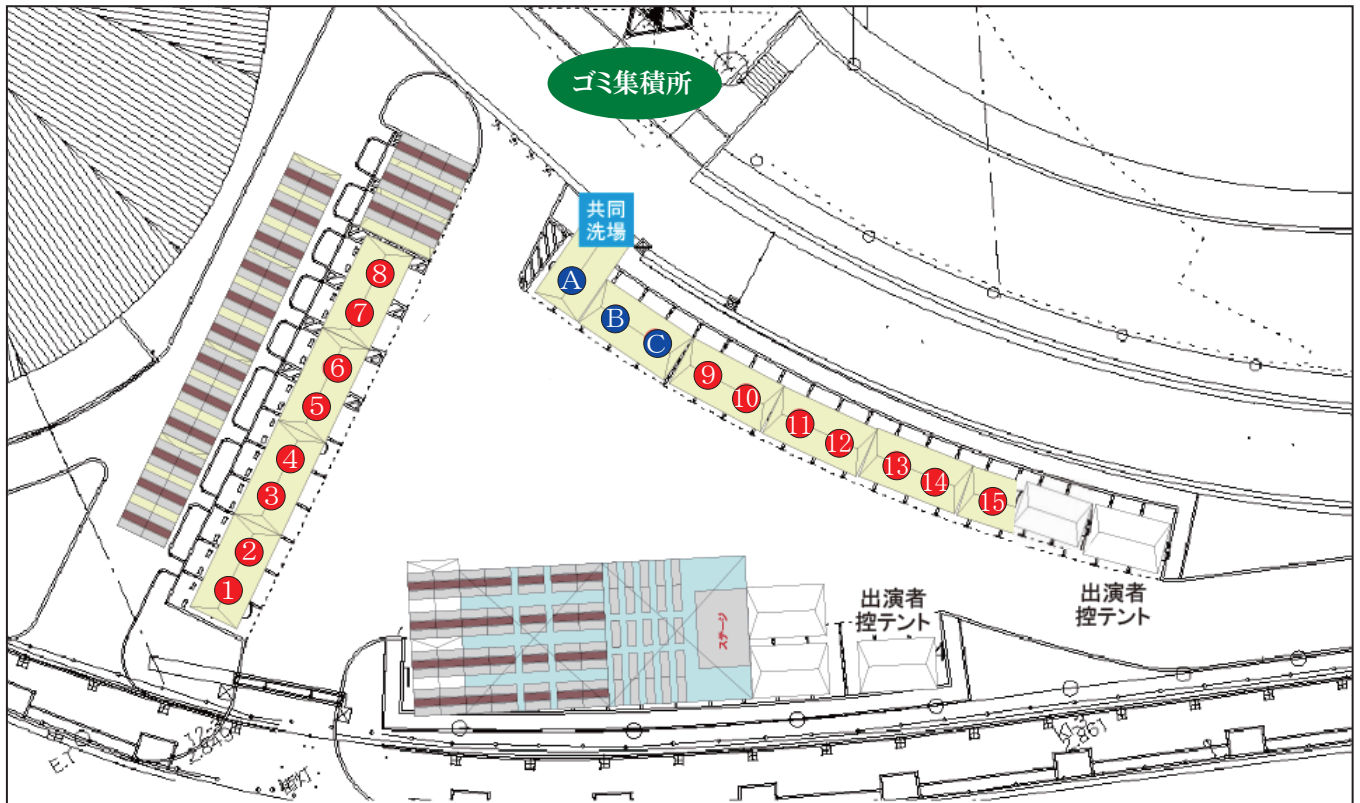

- ... 宮古地区
- ... 北部地区
- ... 八重山地区
- ... 中南部地区
- ... 市町村コーナー
- ... 特別出展
- ... 協賛社出展

【離島食堂・離島カフェ配置図】

● → 離島食堂①～⑮ ● → 離島カフェA～C

- | | |
|---|-------------------------------|
| ①石垣島ゆいまーる牧場（石垣市） | ⑩座間味村漁業協同組合（座間味村） |
| ②石垣島特産品詰め隊 金城製陶所（石垣市） | ⑪（合）島の元気研究所（伊是名村） |
| ③八重山 Style（石垣市） | ⑫久米島漁業協同組合（久米島町） |
| ④めっちゃうまたこ源（宮古島市） | ⑬農業生産法人(株)伊江牛（伊江村） |
| ⑤北大東村のそば（北大東村） | ⑭農業生産法人（有）しましまふぁーむ（伊江村） |
| ⑥元祖 大東そば（南大東村） | ⑮海人食堂・伊江漁業協同組合（伊江村） |
| ⑦NPO法人ふしゃぬふネット（多良間村） | |
| ⑧久高島食堂（南城市） | ①A ぼてカフェ（北大東村） |
| ⑨おくなわプロジェクト推進協議会
（南大東村・北大東村・栗国村
・渡名喜村・多良間村） | ①B イエラム・カフェ・(株)伊江島物産センター（伊江村） |
| | ①C (株)石垣島ビール（石垣市） |