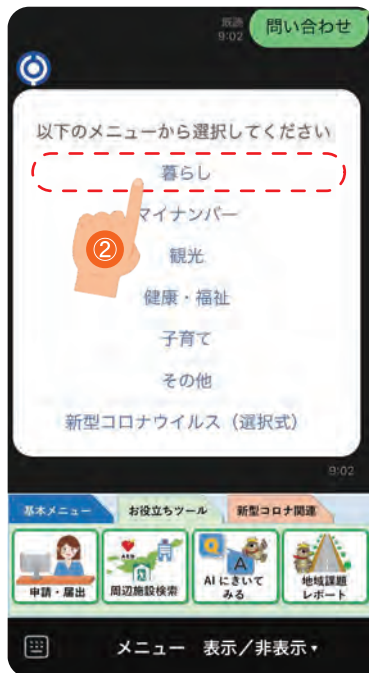

夜間や休日の市役所への問合せ AIに聞いてみませんか？

24時間
いつでも！

印鑑登録について
水道停止の手続きは？
ごみの分別について

利用方法

石垣市公式ラインの下部メニュー

お役立ちツール

AIにきいてみる

※スマートフォン表示イメージ

※質問にあてはまるカテゴリーがわからない場合はキーボード入力から質問を送信してください。ただし、その場合AIの検索精度は低くなってしまいます。なるべくカテゴリーを選択し質問をしてください。

まちの話題

Topic of the town

民生委員・児童委員の目

5月12日に、「民生委員・児童委員活動強化週間」の広報活動出発式が行われました。民生委員・児童委員は、地域住民からの生活上の困りごとなどの相談に応じ、支援が必要な方へ福祉サービスの情報提供を行ったり、専門機関を案内するボランティアです。