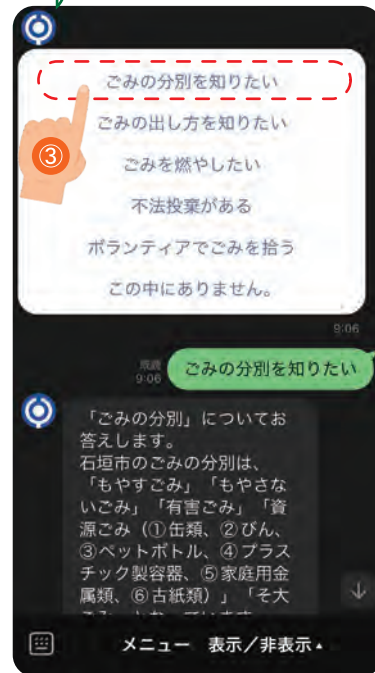

夜間や休日の市役所への問合せ AIに聞いてみませんか？

24時間
いつでも！

印鑑登録について
水道停止の手続きは？
ごみの分別について

利用方法

石垣市公式ラインの下部メニュー

お役立ちツール

AIにきいてみる

※スマートフォン表示イメージ

※質問にあてはまるカテゴリーがわからない場合はキーボード入力から質問を送信してください。ただし、その場合AIの検索精度は低くなってしまいます。なるべくカテゴリーを選択し質問をしてください。

まちの話題

Topic of the town

民生委員・児童委員の目

5月12日に、「民生委員・児童委員活動強化週間」の広報活動出発式が行われました。民生委員・児童委員は、地域住民からの生活上の困りごとなどの相談に応じ、支援が必要な方へ福祉サービスの情報提供を行ったり、専門機関を案内するボランティアです。