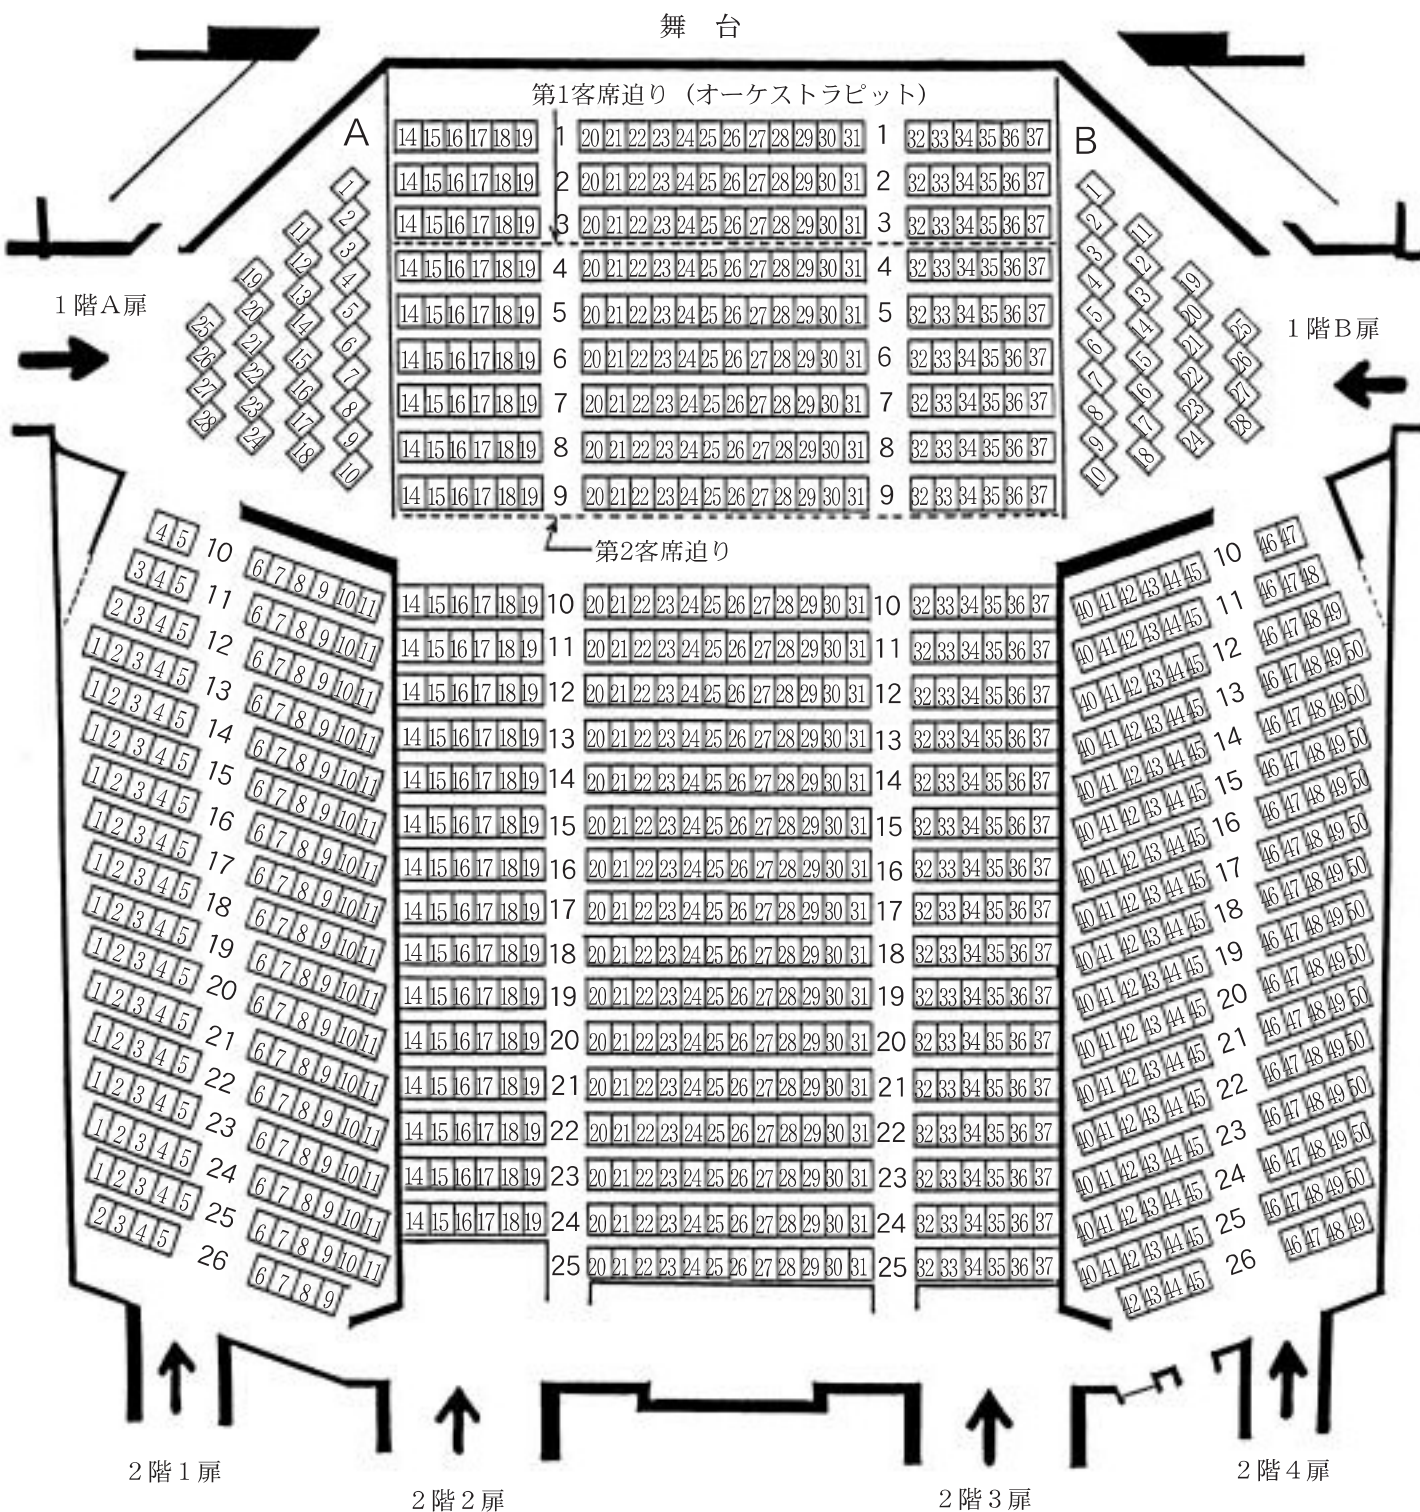

# 座席配置図(大ホール)

座席数1010席

固 定 席	第1客席迫り (オーケストラピット)	第2客席迫り	45度回転席	固 定 席	身障者席	合 計
1,006席	72席	144席	56席	734席	4席	1,010席