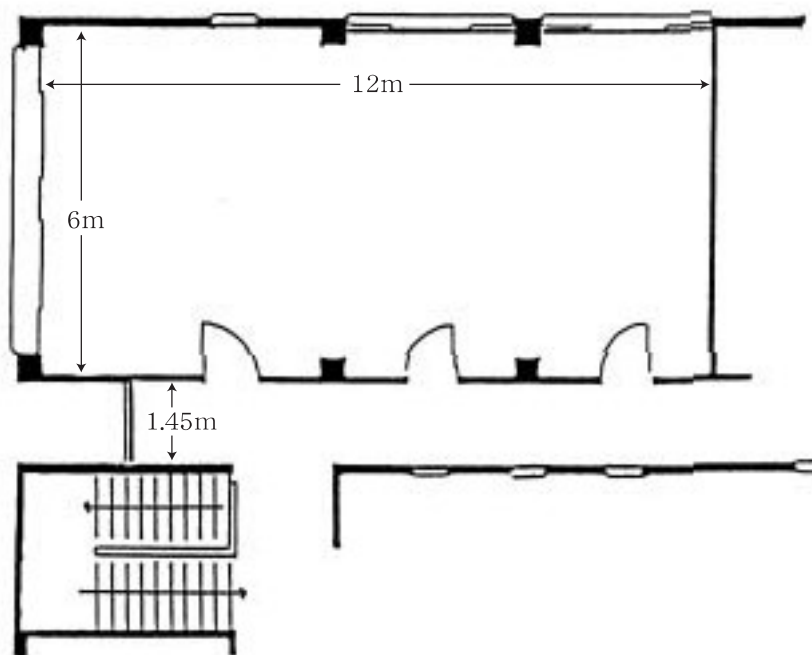

# 会議室(中ホール2階)平面図

机 (45×180) …… 14台

腰掛け…………… 48脚

会議室