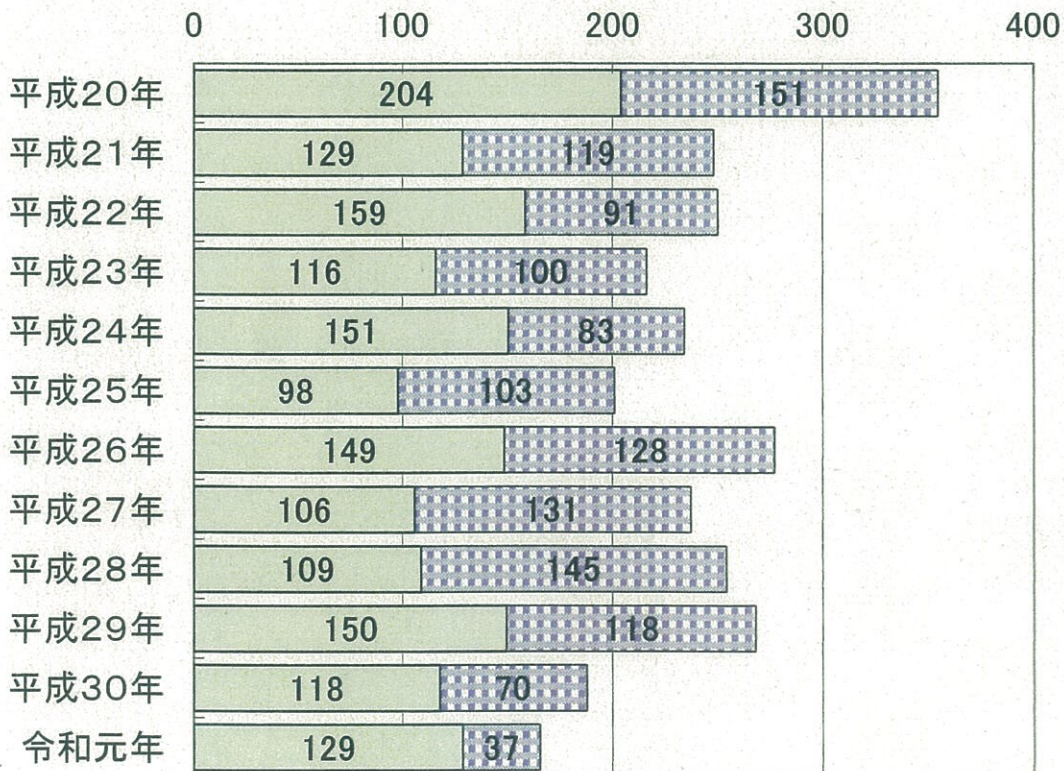

ハブクラゲ等海洋危険生物被害件数年間推移

	ハブクラゲ以外被害件数	ハブクラゲ被害件数	合計
平成20年	204	151	355
平成21年	129	119	248
平成22年	159	91	250
平成23年	116	100	216
平成24年	151	83	234
平成25年	98	103	201
平成26年	149	128	277
平成27年	106	131	237
平成28年	109	145	254
平成29年	150	118	268
平成30年	118	70	188
令和元年	129	37	166
合計	1,618	1,276	2,894

ハブクラゲ等海洋危険生物被害件数年間推移 (件)

ハブクラゲ以外被害件数

 ハブクラゲ被害件数