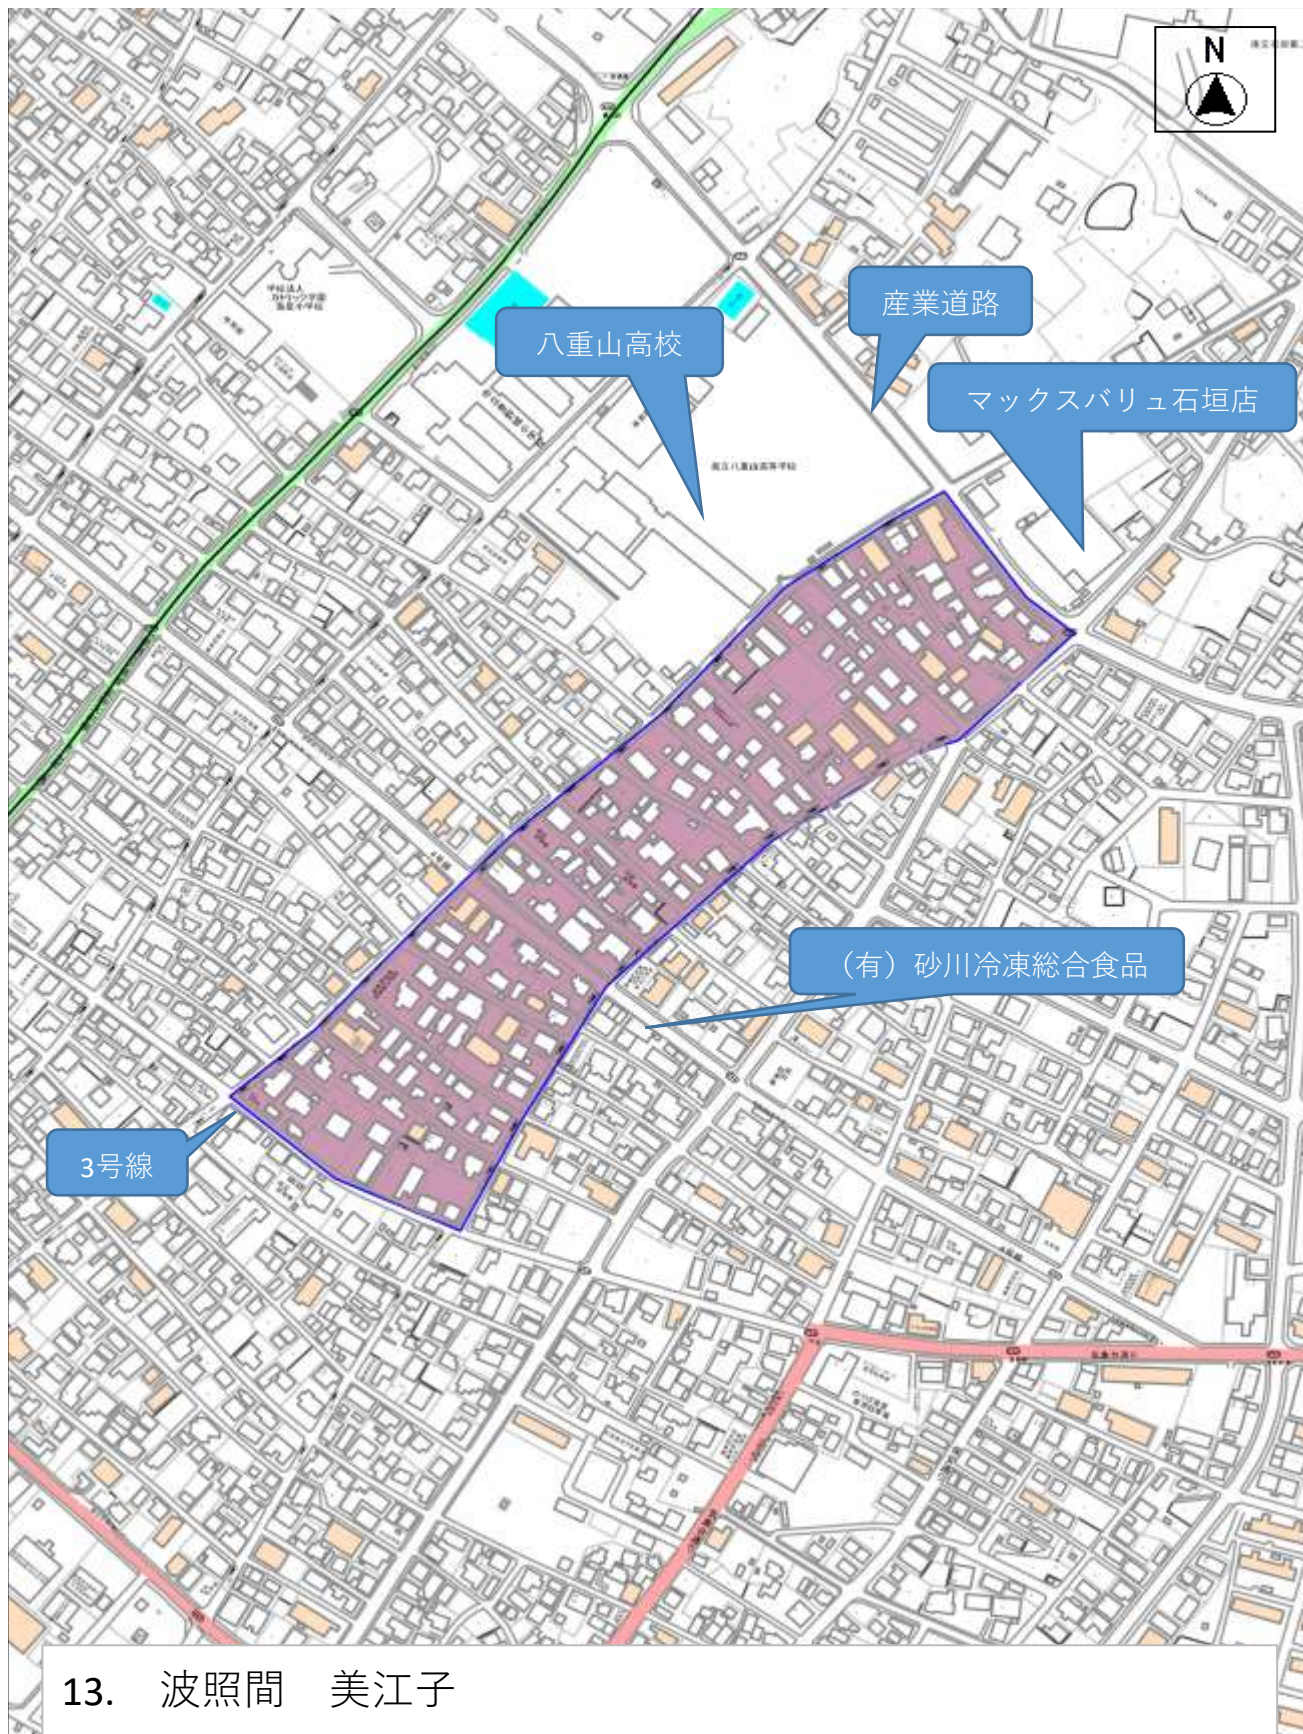

〈地区〉登野城：气象台東側（7町内中）/542～544・546・548
～550・552・575の一部～627の一部

11. 平良 八重子

〈地区〉登野城：南東（7町内南）/509～575の一部・八島町全域

12. 不在

〈地区〉登野城：気象台北3号線⇔バイパス（6町内）/428～468・485～496の一部・497～510の一部・518・569～571・605～606・609

13. 波照間 美江子

〈地区〉 登野城：八重山高校東側 産業道路⇔3号線（5町内西）/319～400

16. 玉代勢 光子

〈地区〉大川：3号線南（1町内・2町内）/1～25・180～301

17. 石堂 徳一

〈地区〉大川：3号線⇄4号線（3町内）/26～44・157～179・
302～331

18. 不在

〈地区〉大川：西の4号線⇔産業道路（4町内西）/332～430

19. 不在

〈地区〉大川：産業道路⇔4号線（4町内東）/45～156