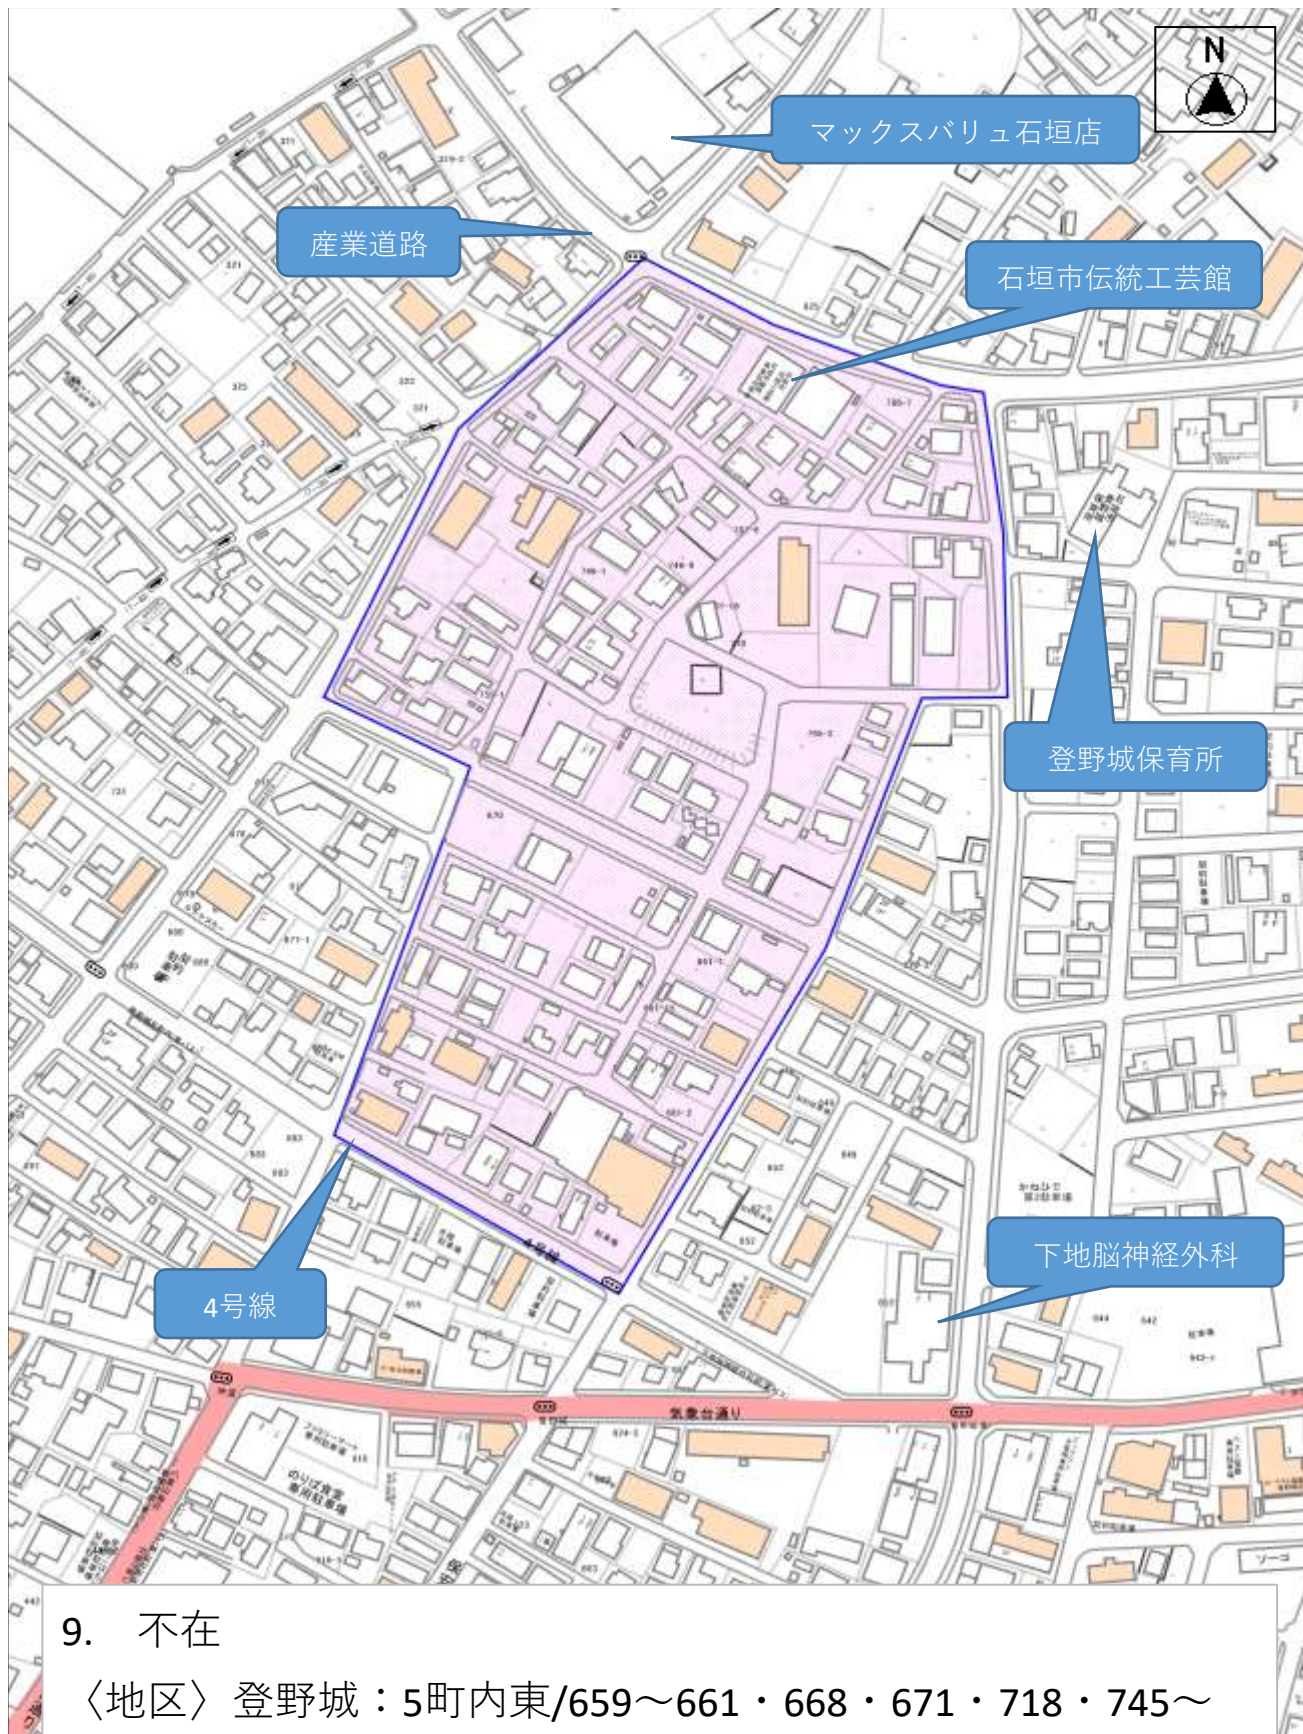

1. 不在

〈地区〉登野城：西の下（1町内） /1～2の一部・3～18・67～72・74～82・84～88・117～119・121・123・126・129～135・160～168・179・182～183

2. 不在

〈地区〉登野城：登小、八重高⇄3号線（2町内南）/170～175・177～178・180～181・184～190・192～194・196・198・200～210・212・214～33333544984215・217～219・221・224～229・231～233・235～246・248～249・251～274・283～289

3. 不在

〈地区〉登野城：裁判所以南（3町内）/2の一部・19～47・49
～55・477・479～485の一部・487～488・490

4. 不在

〈地区〉登野城：気象台西⇔3号線以南2号線（4町内）/58～66・89～106・108・110～116・136～140・142・144～148・150～151・153・155～156・159・401～422・424～425・427・469～477

5. 田場 由勝

〈地区〉 登野城：東の産業道路北（8町内北） /906～1042

6. 神山 隆子

〈地区〉登野城：西の産業道路北（2町内北・バラビドー）
/1049～1402・1561～1660・2082～2240

7. 河上 美奈子

〈地区〉登野城：5町内東/653・655・658・672～673・675～
683・685・688～695・697～703・705～706・708・711～712・
714～716・718～728・730～732・734～741・743

8. 不在

〈地区〉登野城：八重山警察署周辺（8町内中）/531・768・790・794・801・808～810・882・886～895・898～899・903・906・908

9. 不在

〈地区〉登野城：5町内東/659～661・668・671・718・745～
746・750～753・756・758・769・772・779・781～783・785～
787・790・792～793・795

10. 島尻 寛雄