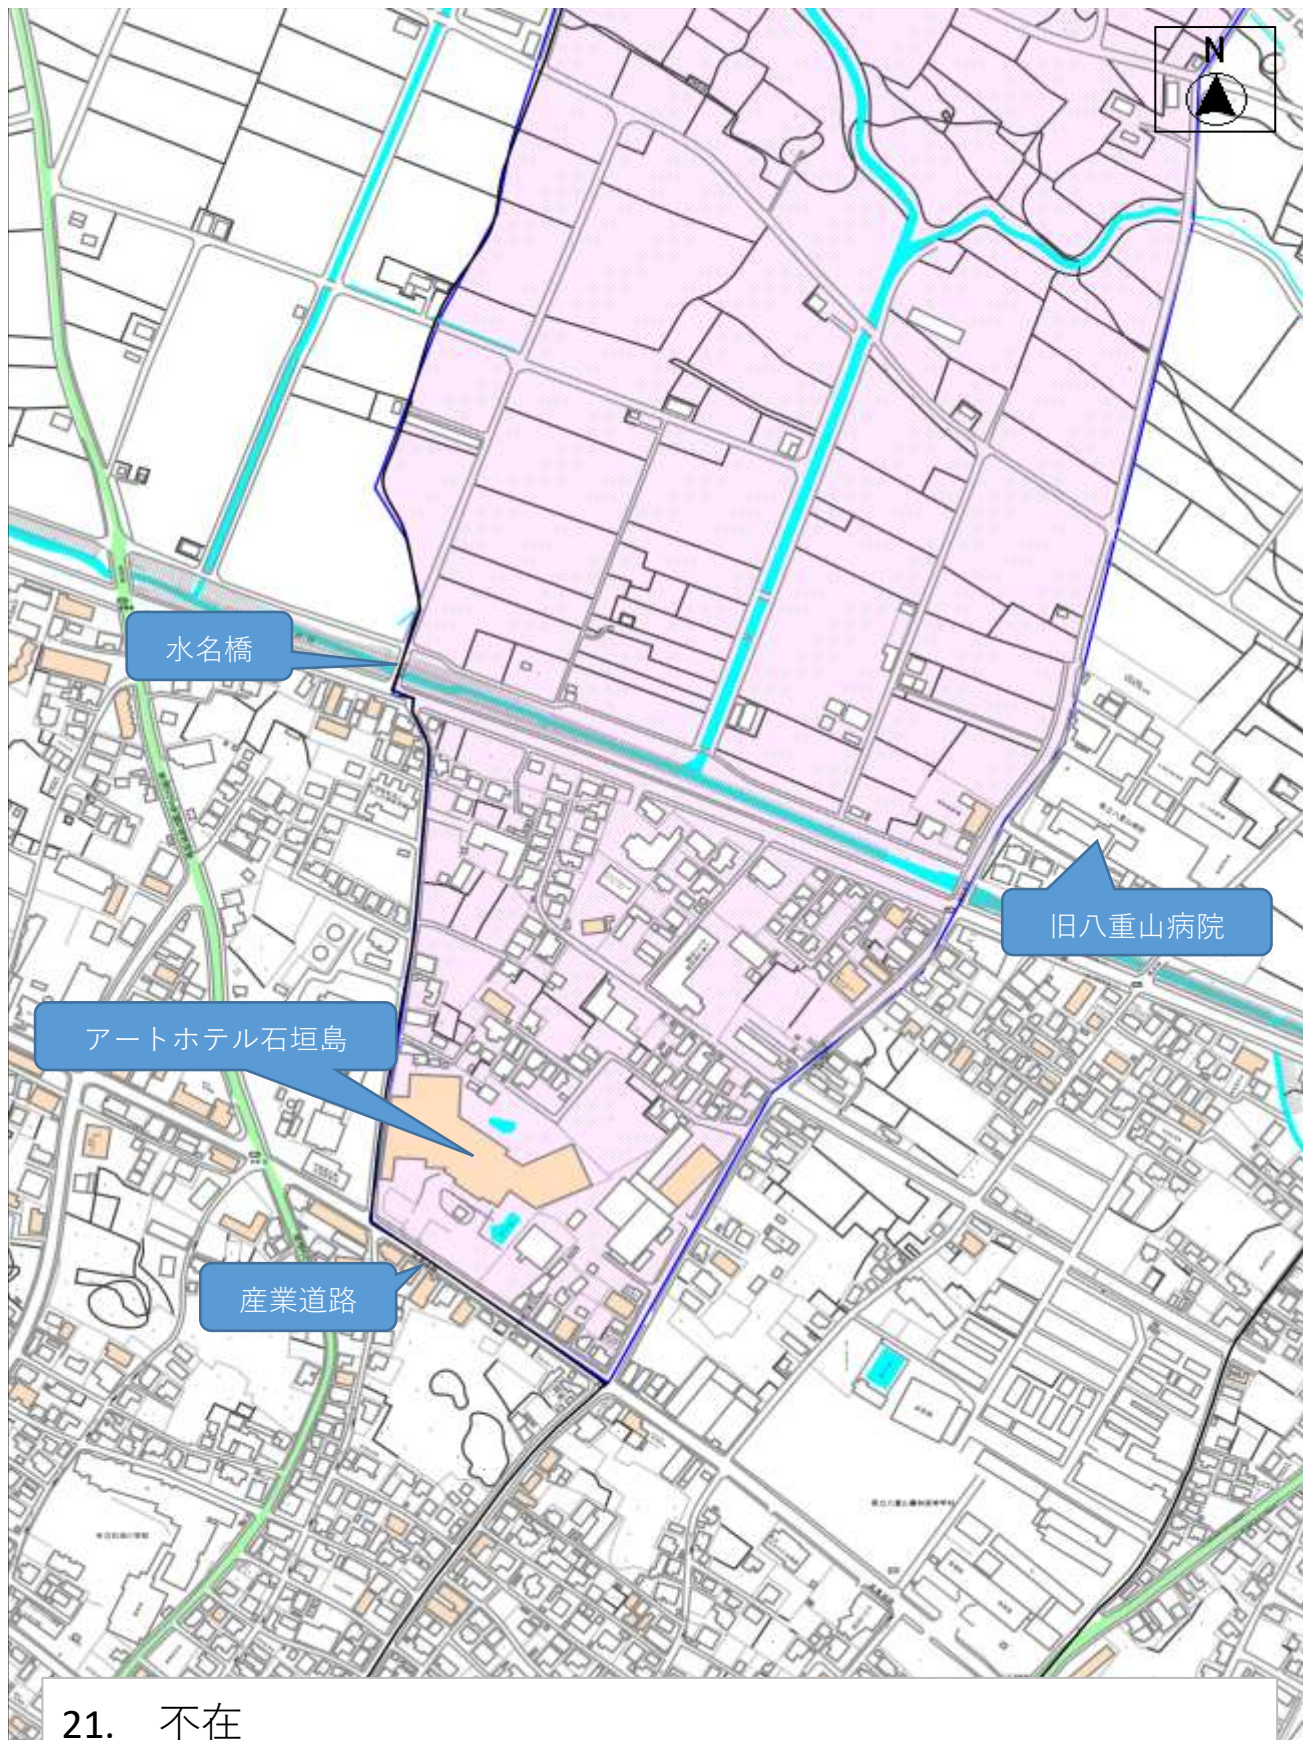

1. 不在

〈地区〉登野城：西の下（1町内） /1～2の一部・3～18・67～72・74～82・84～88・117～119・121・123・126・129～135・160～168・179・182～183

2. 不在

〈地区〉登野城：登小、八重高⇄3号線（2町内南）/170～175・177～178・180～181・184～190・192～194・196・198・200～210・212・214～33333544984215・217～219・221・224～229・231～233・235～246・248～249・251～274・283～289

〈地区〉 登野城：東の産業道路北（8町内北） /906～1042

6. 神山 隆子

〈地区〉登野城：西の産業道路北（2町内北・バラビドー）
/1049～1402・1561～1660・2082～2240

7. 河上 美奈子

〈地区〉登野城：5町内東/653・655・658・672～673・675～
683・685・688～695・697～703・705～706・708・711～712・
714～716・718～728・730～732・734～741・743

16. 玉代勢 光子

〈地区〉大川：3号線南（1町内・2町内）/1～25・180～301

17. 石堂 徳一

〈地区〉大川：3号線⇄4号線（3町内）/26～44・157～179・
302～331

18. 不在

〈地区〉大川：西の4号線⇔産業道路（4町内西）/332～430

19. 不在

〈地区〉大川：産業道路⇔4号線（4町内東）/45～156

20. 不在

〈地区〉大川：産業道路上旧八重山病院西通り⇔大川・登野城境界線（5町内東）/431～

21. 不在

〈地区〉大川：産業道路上石垣・大川境界線⇔旧八重山病院西通り（5町内西）/538～・1536～

22. 不在

〈地区〉美崎町：美崎町全域