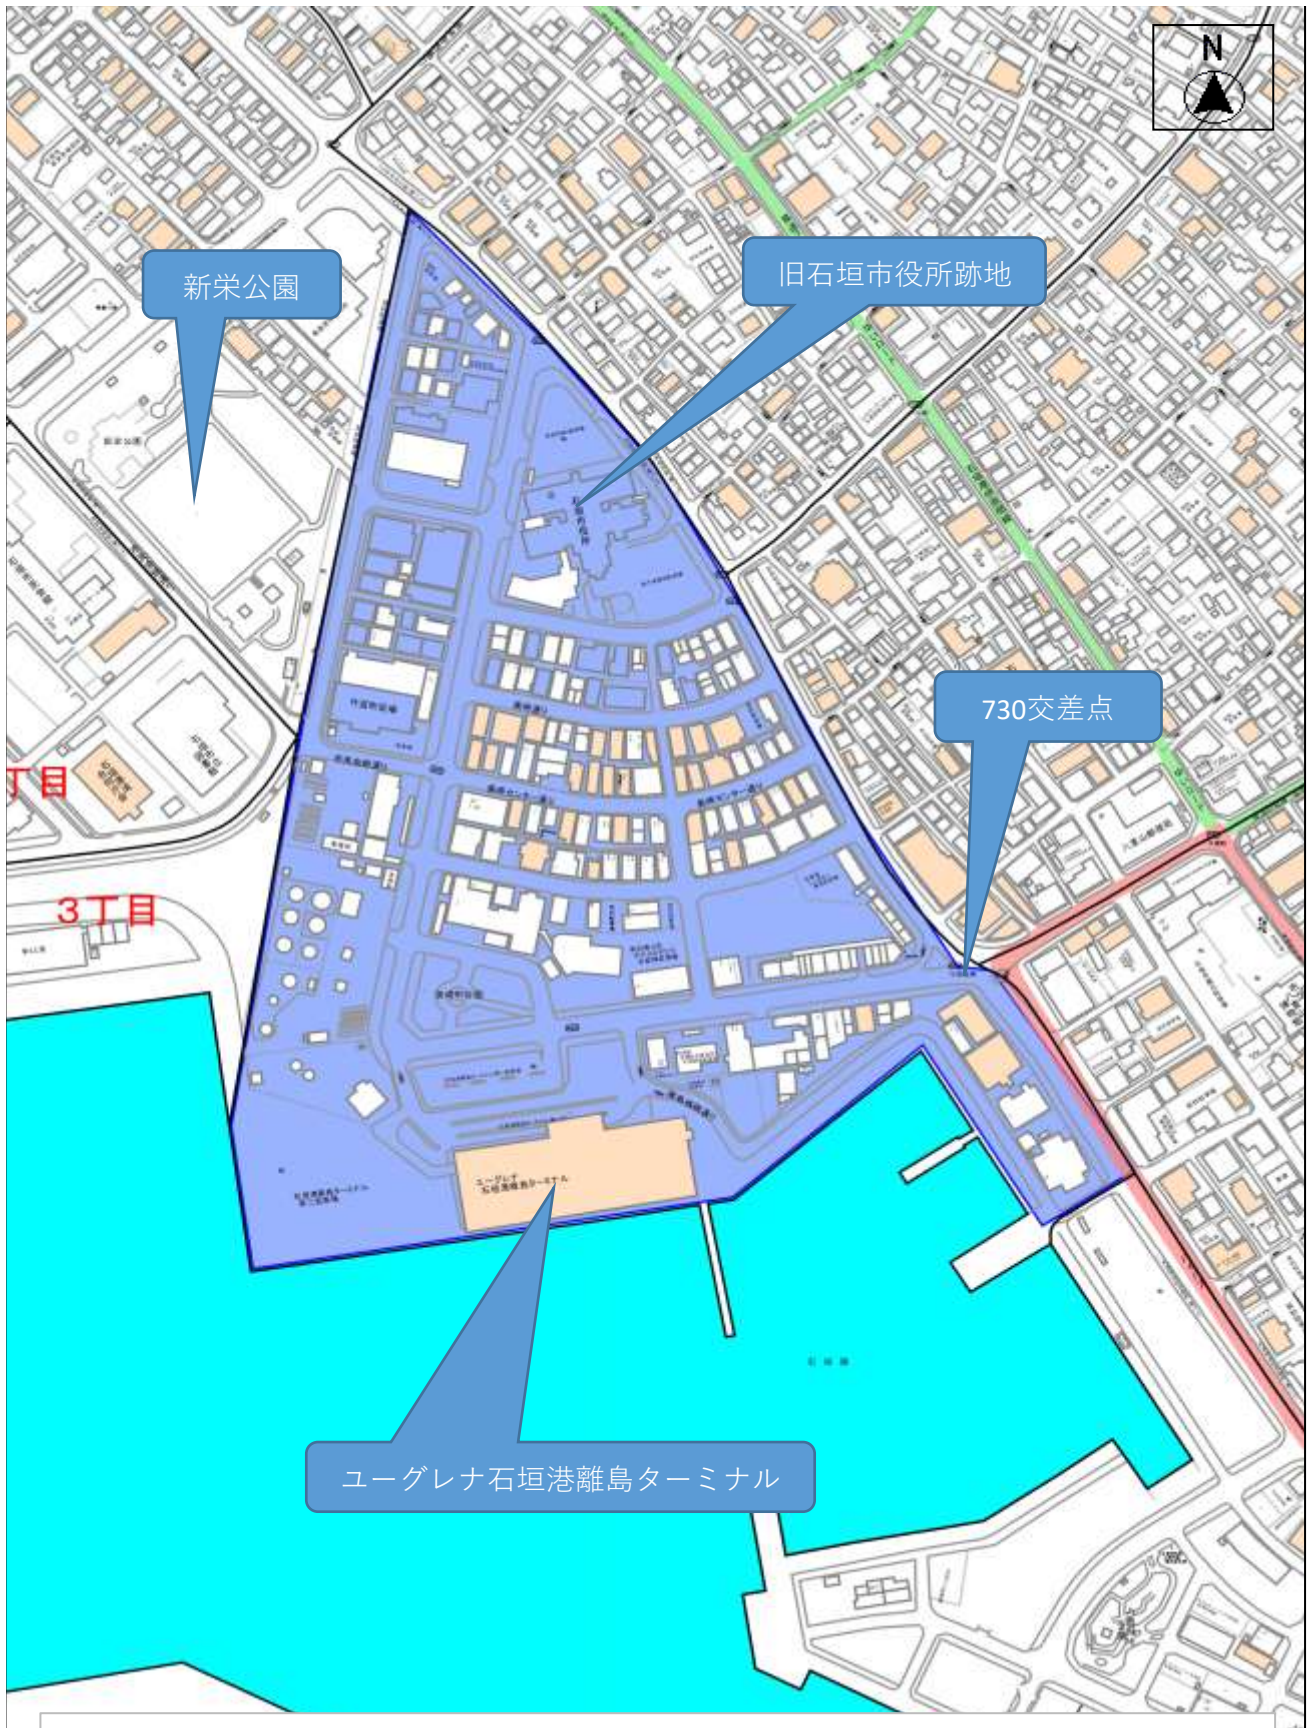

16. 玉代勢 光子

〈地区〉大川：3号線南（1町内・2町内）/1～25・180～301

17. 石堂 徳一

〈地区〉大川：3号線⇄4号線（3町内）/26～44・157～179・
302～331

18. 不在

〈地区〉大川：西の4号線⇔産業道路（4町内西）/332～430

19. 不在

〈地区〉大川：産業道路⇔4号線（4町内東）/45～156

20. 不在

〈地区〉大川：産業道路上旧八重山病院西通り⇔大川・登野城境界線（5町内東）/431～

21. 不在

〈地区〉大川：産業道路上石垣・大川境界線⇔旧八重山病院西通り（5町内西）/538～・1536～

22. 不在

〈地区〉美崎町：美崎町全域