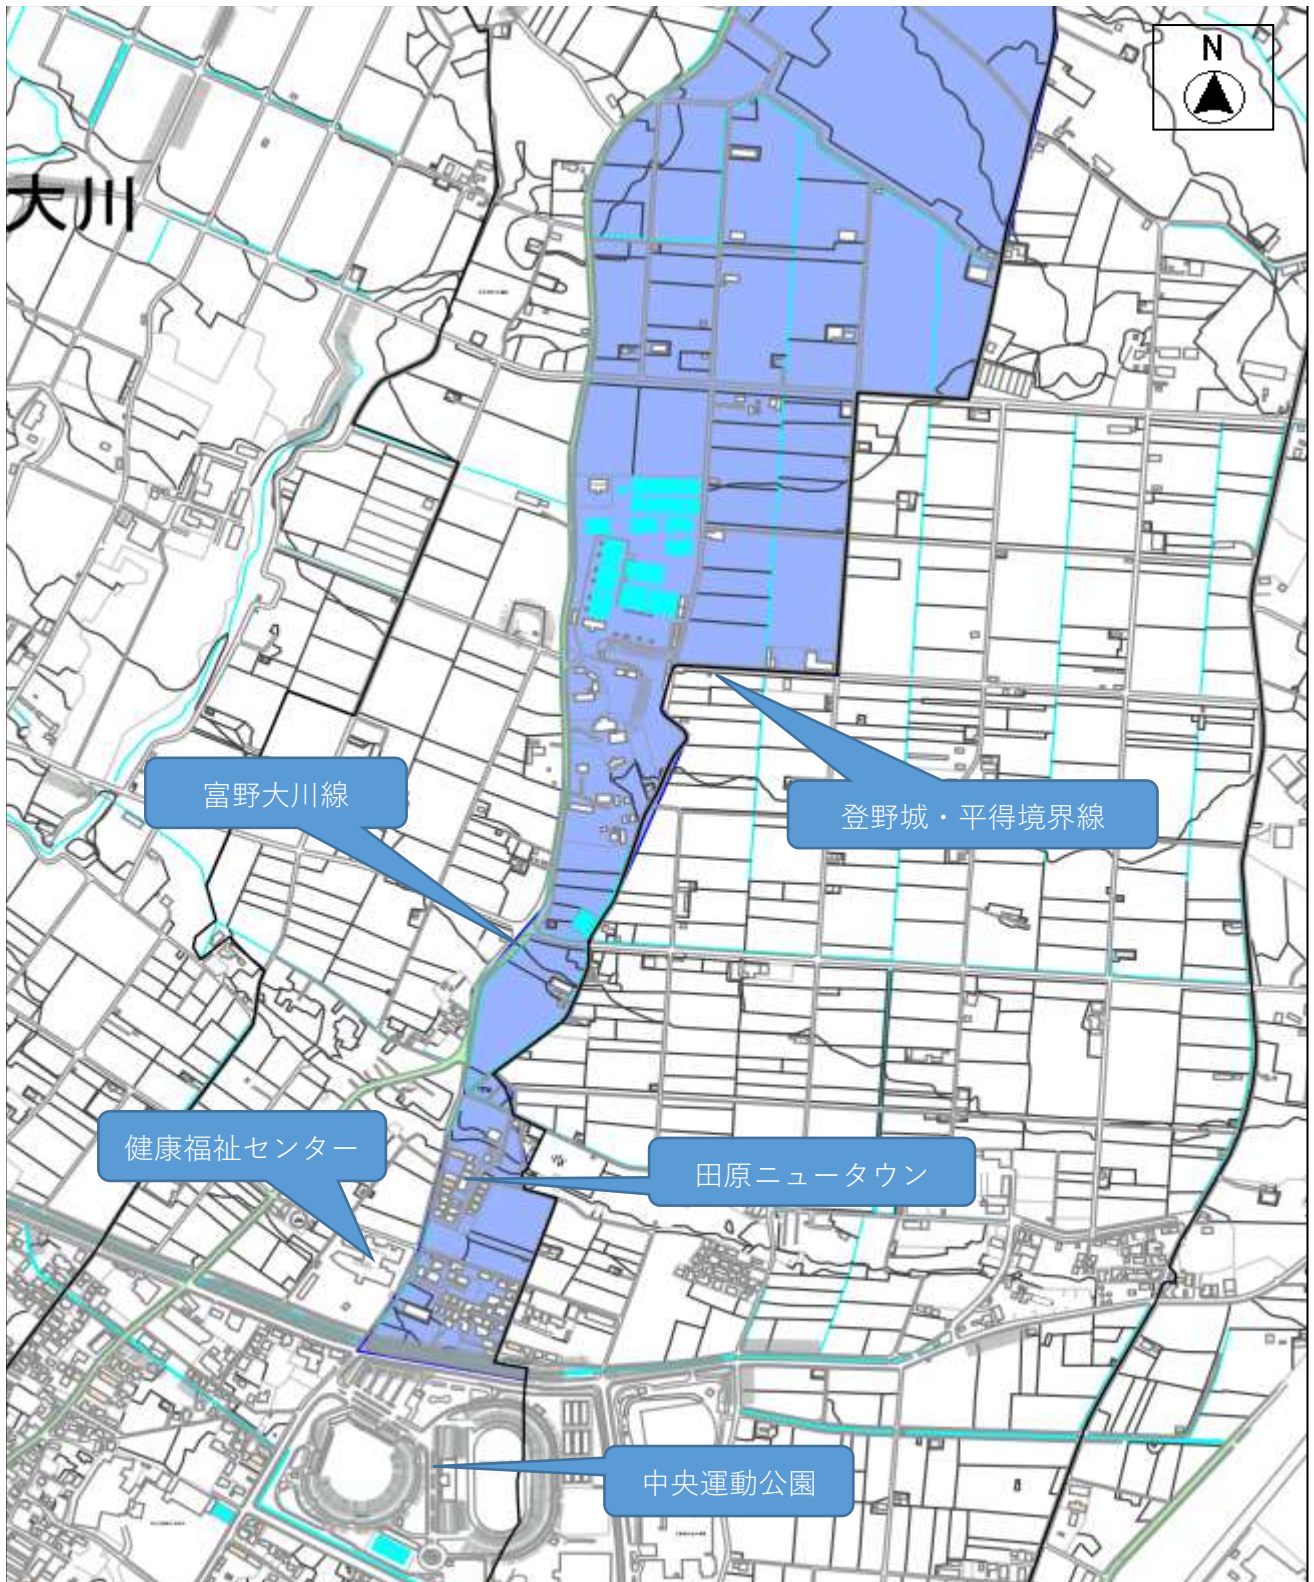

15. 安次嶺 絹枝

〈地区〉登野城：運動公園北/1435・1451～1453・1455～
1457・1459～1460.・1463・1470・1473・1484・1793・1795・
1798・1889～