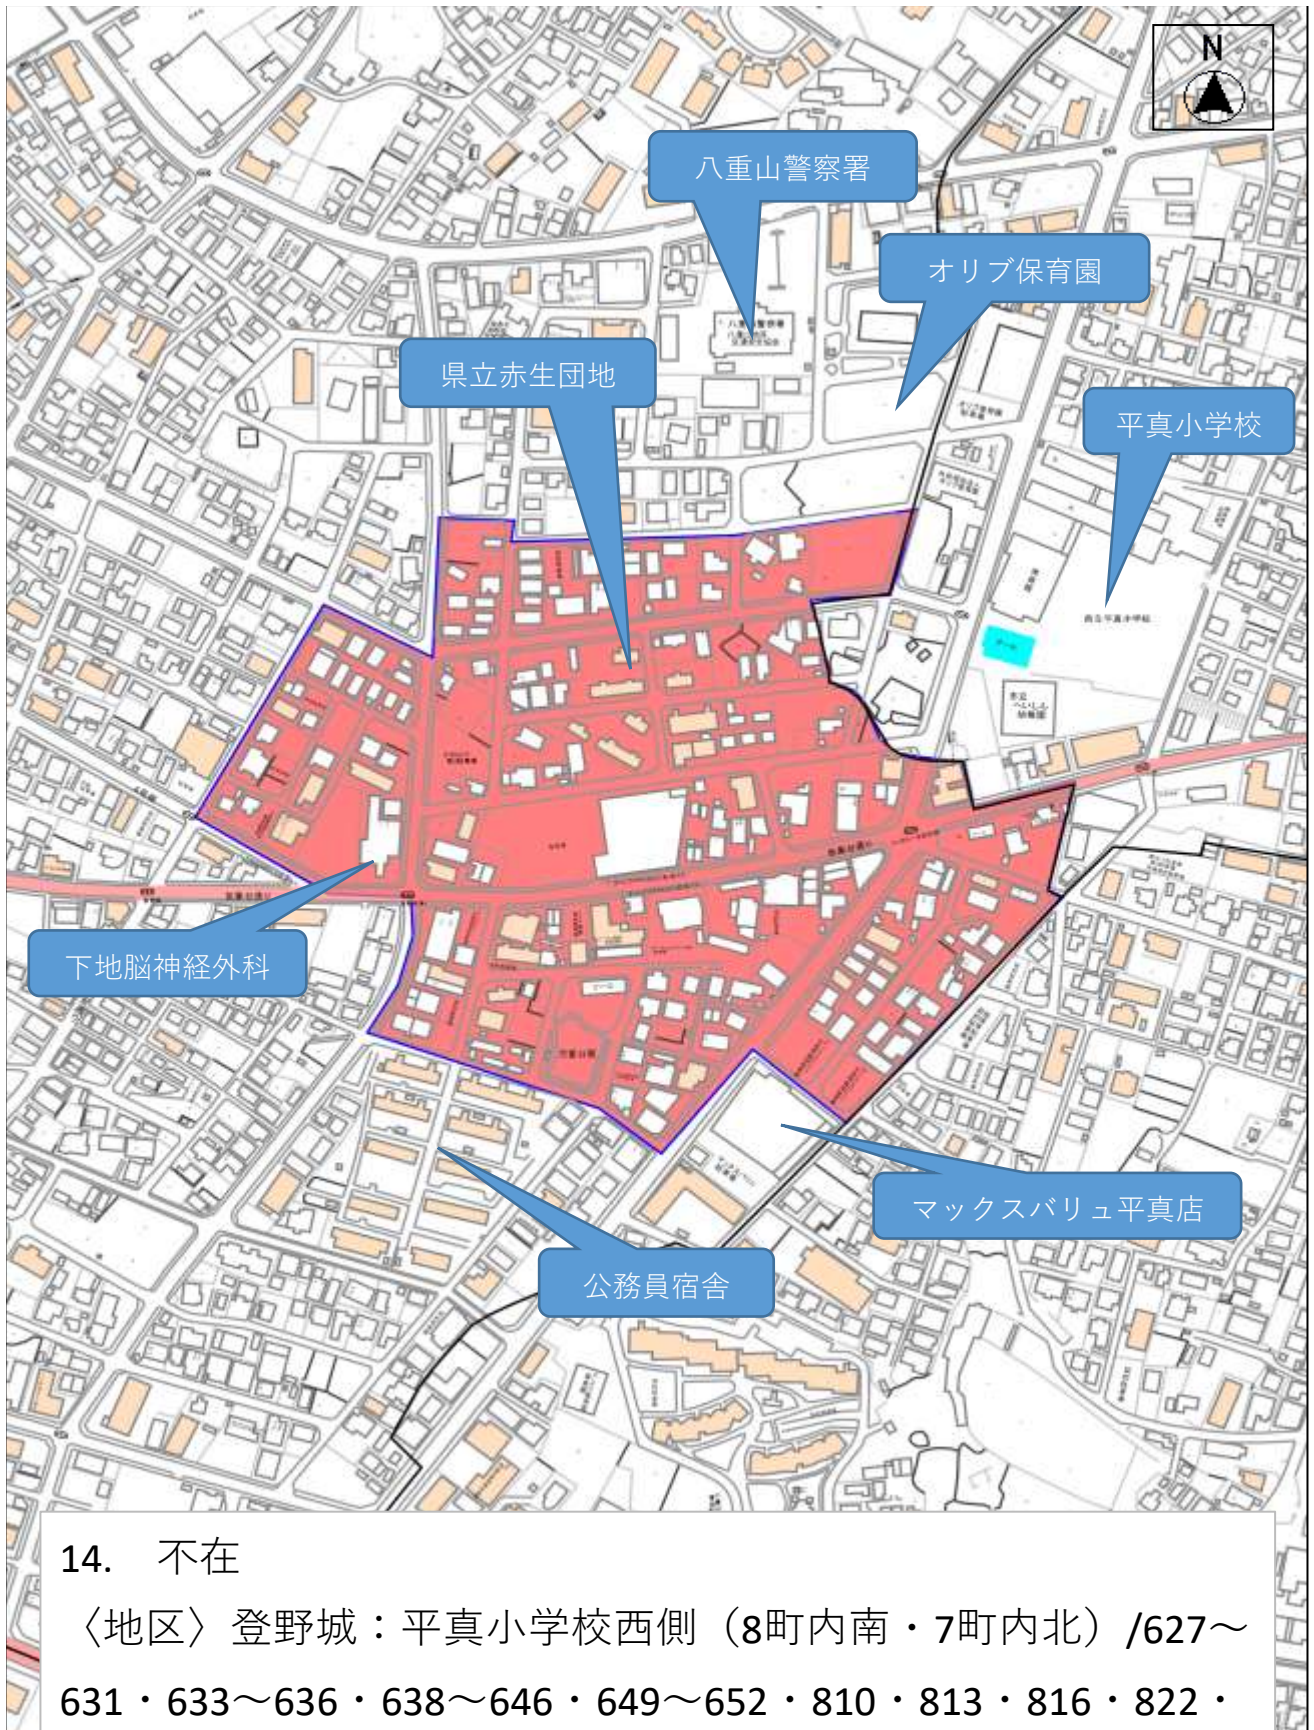

〈地区〉登野城：气象台東側（7町内中）/542～544・546・548
～550・552・575の一部～627の一部

11. 平良 八重子

〈地区〉登野城：南東（7町内南）/509～575の一部・八島町全域

12. 不在

〈地区〉登野城：気象台北3号線⇔バイパス（6町内）/428～468・485～496の一部・497～510の一部・518・569～571・605～606・609

13. 波照間 美江子

〈地区〉 登野城：八重山高校東側 産業道路⇔3号線（5町内西）/319～400

14. 不在

〈地区〉登野城：平真小学校西側（8町内南・7町内北）/627～
631・633～636・638～646・649～652・810・813・816・822・
825・830・833・842～843・845～846・849・859・861・864・
869～870・872・881～882・885・905

15. 安次嶺 絹枝

〈地区〉登野城：運動公園北/1435・1451～1453・1455～
1457・1459～1460.・1463・1470・1473・1484・1793・1795・
1798・1889～

16. 玉代勢 光子

〈地区〉大川：3号線南（1町内・2町内）/1～25・180～301

17. 石堂 徳一

〈地区〉大川：3号線⇄4号線（3町内）/26～44・157～179・
302～331

18. 不在

〈地区〉大川：西の4号線⇔産業道路（4町内西）/332～430

19. 不在

〈地区〉大川：産業道路⇔4号線（4町内東）/45～156

20. 不在

〈地区〉大川：産業道路上旧八重山病院西通り⇔大川・登野城境界線（5町内東）/431～

21. 不在

〈地区〉大川：産業道路上石垣・大川境界線⇔旧八重山病院西通り（5町内西）/538～・1536～

22. 不在

〈地区〉美崎町：美崎町全域