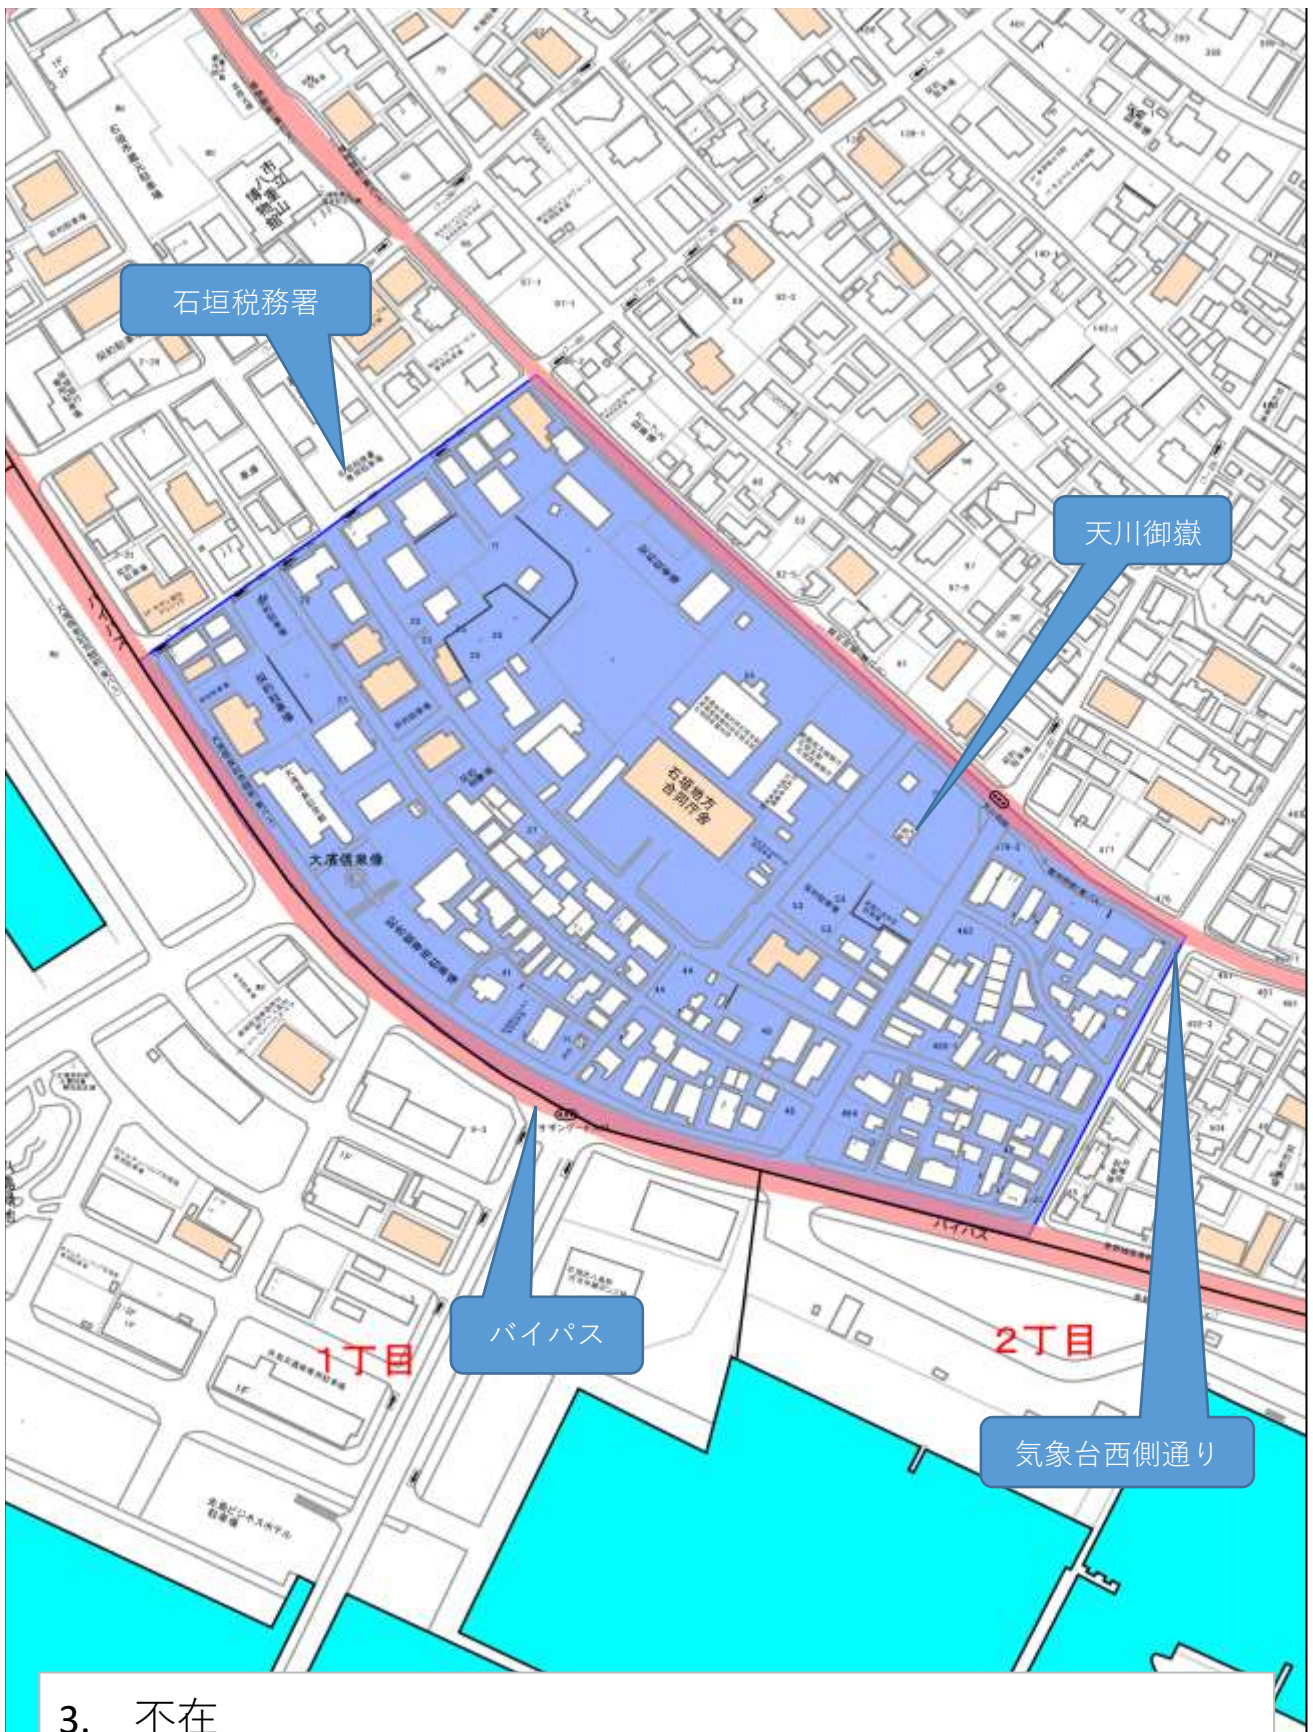

1. 不在

〈地区〉登野城：西の下（1町内） /1～2の一部・3～18・67～72・74～82・84～88・117～119・121・123・126・129～135・160～168・179・182～183

2. 不在

〈地区〉登野城：登小、八重高⇄3号線（2町内南）/170～175・177～178・180～181・184～190・192～194・196・198・200～210・212・214～33333544984215・217～219・221・224～229・231～233・235～246・248～249・251～274・283～289

3. 不在

〈地区〉登野城：裁判所以南（3町内）/2の一部・19～47・49
～55・477・479～485の一部・487～488・490

4. 不在

〈地区〉登野城：気象台西⇔3号線以南2号線（4町内）/58～66・89～106・108・110～116・136～140・142・144～148・150～151・153・155～156・159・401～422・424～425・427・469～477

5. 田場 由勝

〈地区〉 登野城：東の産業道路北（8町内北） /906～1042

6. 神山 隆子

〈地区〉登野城：西の産業道路北（2町内北・バラビドー）
/1049～1402・1561～1660・2082～2240

7. 河上 美奈子

〈地区〉登野城：5町内東/653・655・658・672～673・675～
683・685・688～695・697～703・705～706・708・711～712・
714～716・718～728・730～732・734～741・743

20. 不在

〈地区〉大川：産業道路上旧八重山病院西通り⇔大川・登野城境界線（5町内東）/431～

21. 不在

〈地区〉大川：産業道路上石垣・大川境界線⇔旧八重山病院西通り（5町内西）/538～・1536～

22. 不在

〈地区〉美崎町：美崎町全域