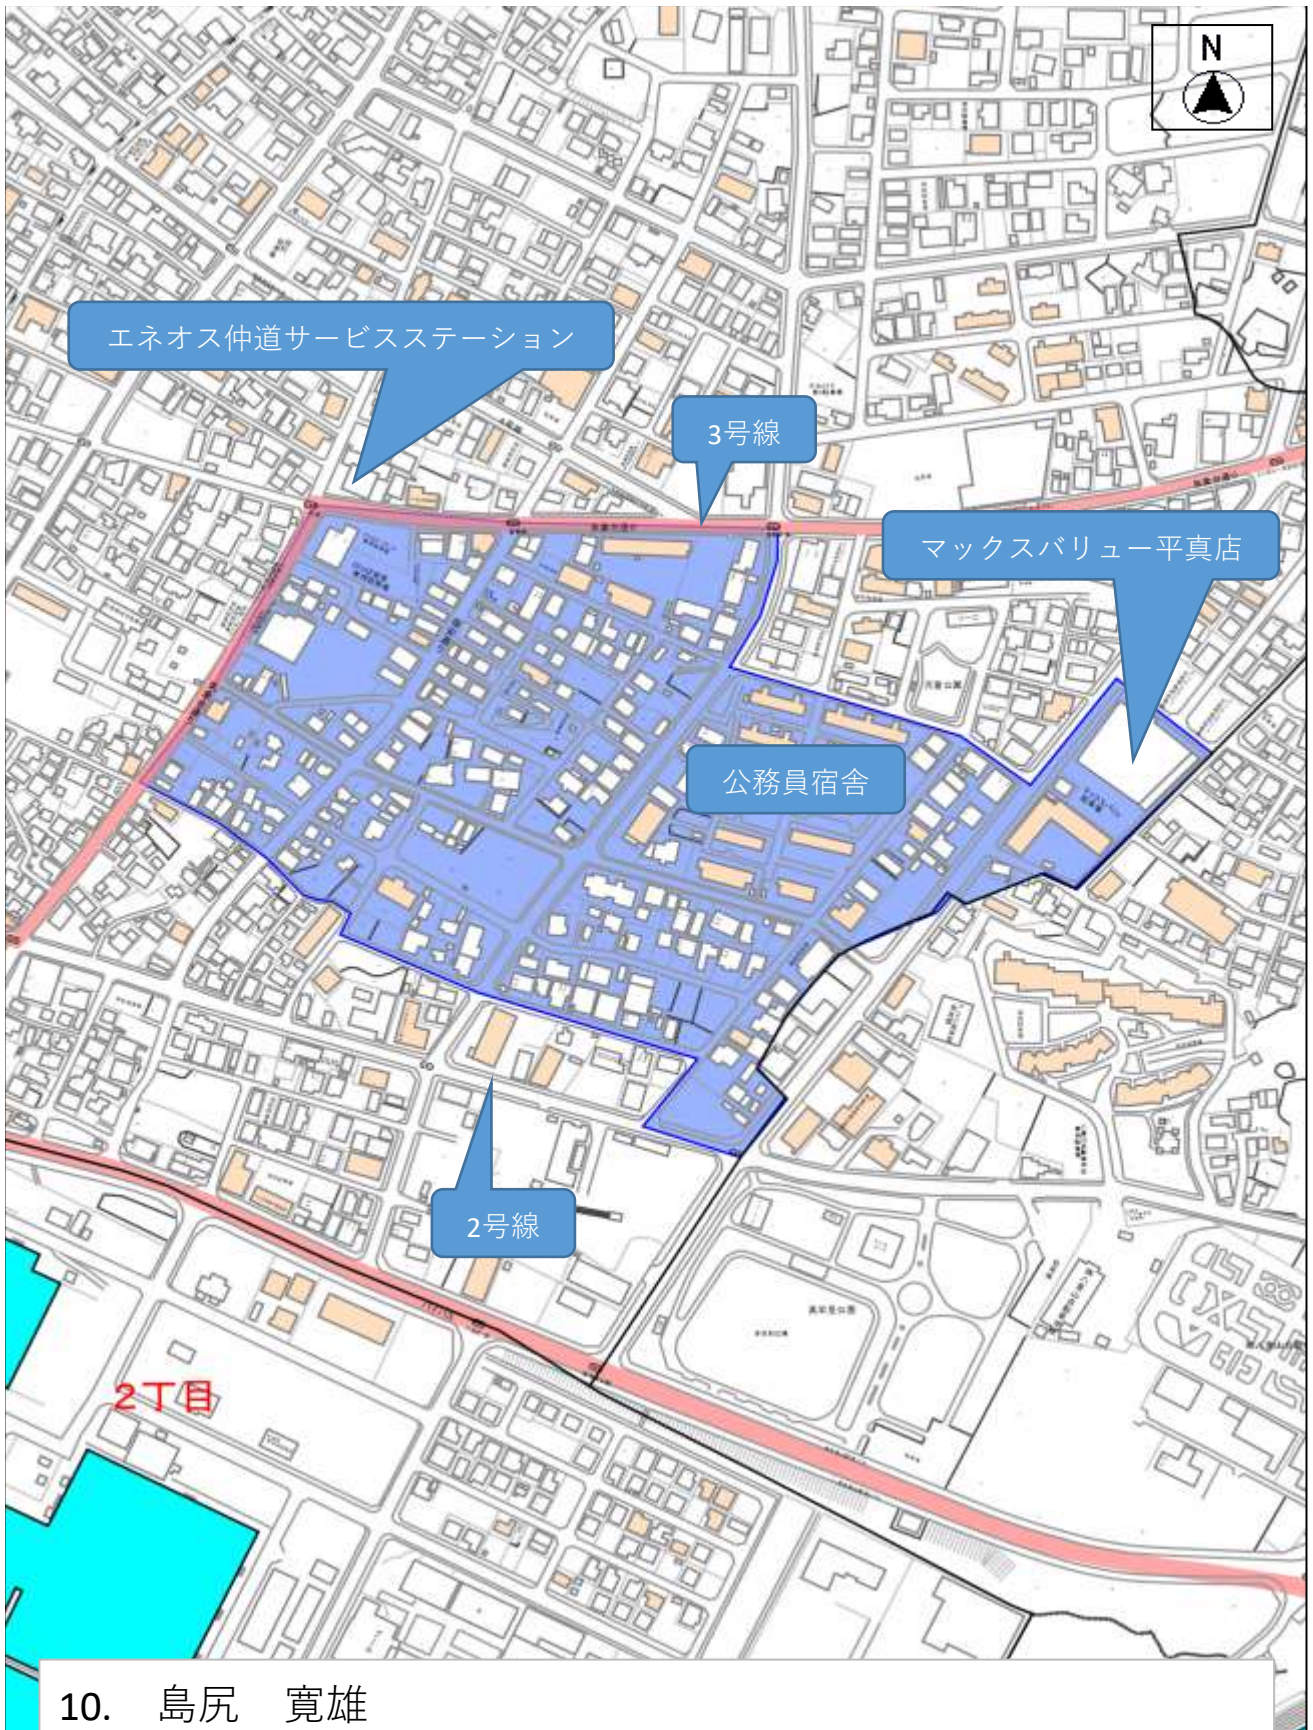

1. 不在

〈地区〉登野城：西の下（1町内） /1～2の一部・3～18・67～72・74～82・84～88・117～119・121・123・126・129～135・160～168・179・182～183

2. 不在

〈地区〉登野城：登小、八重高⇄3号線（2町内南）/170～175・177～178・180～181・184～190・192～194・196・198・200～210・212・214～33333544984215・217～219・221・224～229・231～233・235～246・248～249・251～274・283～289

3. 不在

〈地区〉登野城：裁判所以南（3町内）/2の一部・19～47・49
～55・477・479～485の一部・487～488・490

4. 不在

〈地区〉登野城：気象台西⇔3号線以南2号線（4町内）/58～66・89～106・108・110～116・136～140・142・144～148・150～151・153・155～156・159・401～422・424～425・427・469～477

5. 田場 由勝

〈地区〉 登野城：東の産業道路北（8町内北） /906～1042

6. 神山 隆子

〈地区〉登野城：西の産業道路北（2町内北・バラビドー）
/1049～1402・1561～1660・2082～2240

7. 河上 美奈子

〈地区〉登野城：5町内東/653・655・658・672～673・675～
683・685・688～695・697～703・705～706・708・711～712・
714～716・718～728・730～732・734～741・743

8. 不在

〈地区〉登野城：八重山警察署周辺（8町内中）/531・768・790・794・801・808～810・882・886～895・898～899・903・906・908

9. 不在

〈地区〉登野城：5町内東/659～661・668・671・718・745～
746・750～753・756・758・769・772・779・781～783・785～
787・790・792～793・795

10. 島尻 寛雄