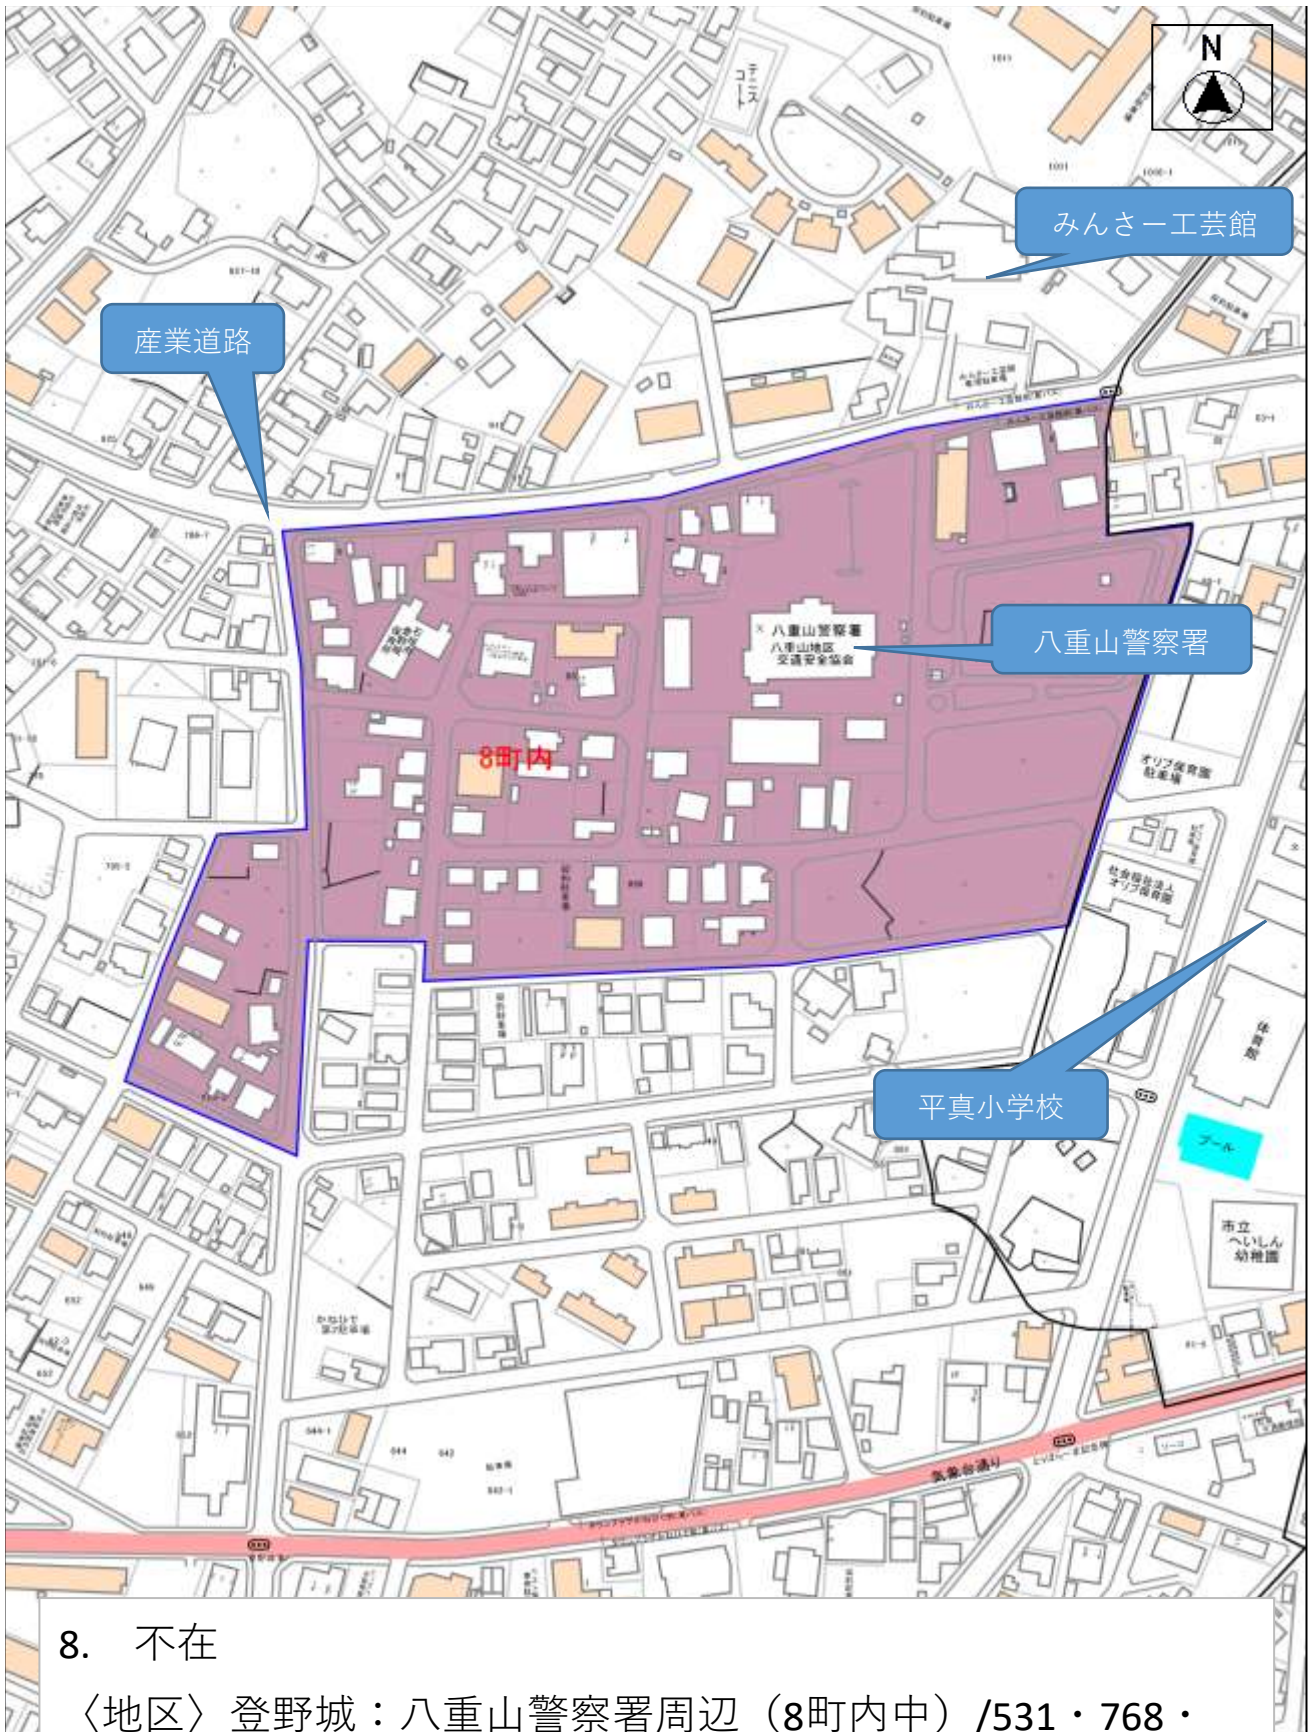

1. 不在

〈地区〉登野城：西の下（1町内） /1～2の一部・3～18・67～72・74～82・84～88・117～119・121・123・126・129～135・160～168・179・182～183

2. 不在

〈地区〉登野城：登小、八重高⇄3号線（2町内南）/170～175・177～178・180～181・184～190・192～194・196・198・200～210・212・214～33333544984215・217～219・221・224～229・231～233・235～246・248～249・251～274・283～289

3. 不在

〈地区〉登野城：裁判所以南（3町内）/2の一部・19～47・49
～55・477・479～485の一部・487～488・490

4. 不在

〈地区〉登野城：気象台西⇔3号線以南2号線（4町内）/58～66・89～106・108・110～116・136～140・142・144～148・150～151・153・155～156・159・401～422・424～425・427・469～477

5. 田場 由勝

〈地区〉 登野城：東の産業道路北（8町内北） /906～1042

6. 神山 隆子

〈地区〉登野城：西の産業道路北（2町内北・バラビドー）
/1049～1402・1561～1660・2082～2240

7. 河上 美奈子

〈地区〉登野城：5町内東/653・655・658・672～673・675～
683・685・688～695・697～703・705～706・708・711～712・
714～716・718～728・730～732・734～741・743

8. 不在

〈地区〉登野城：八重山警察署周辺（8町内中）/531・768・790・794・801・808～810・882・886～895・898～899・903・906・908

9. 不在

〈地区〉登野城：5町内東/659～661・668・671・718・745～
746・750～753・756・758・769・772・779・781～783・785～
787・790・792～793・795

10. 島尻 寛雄