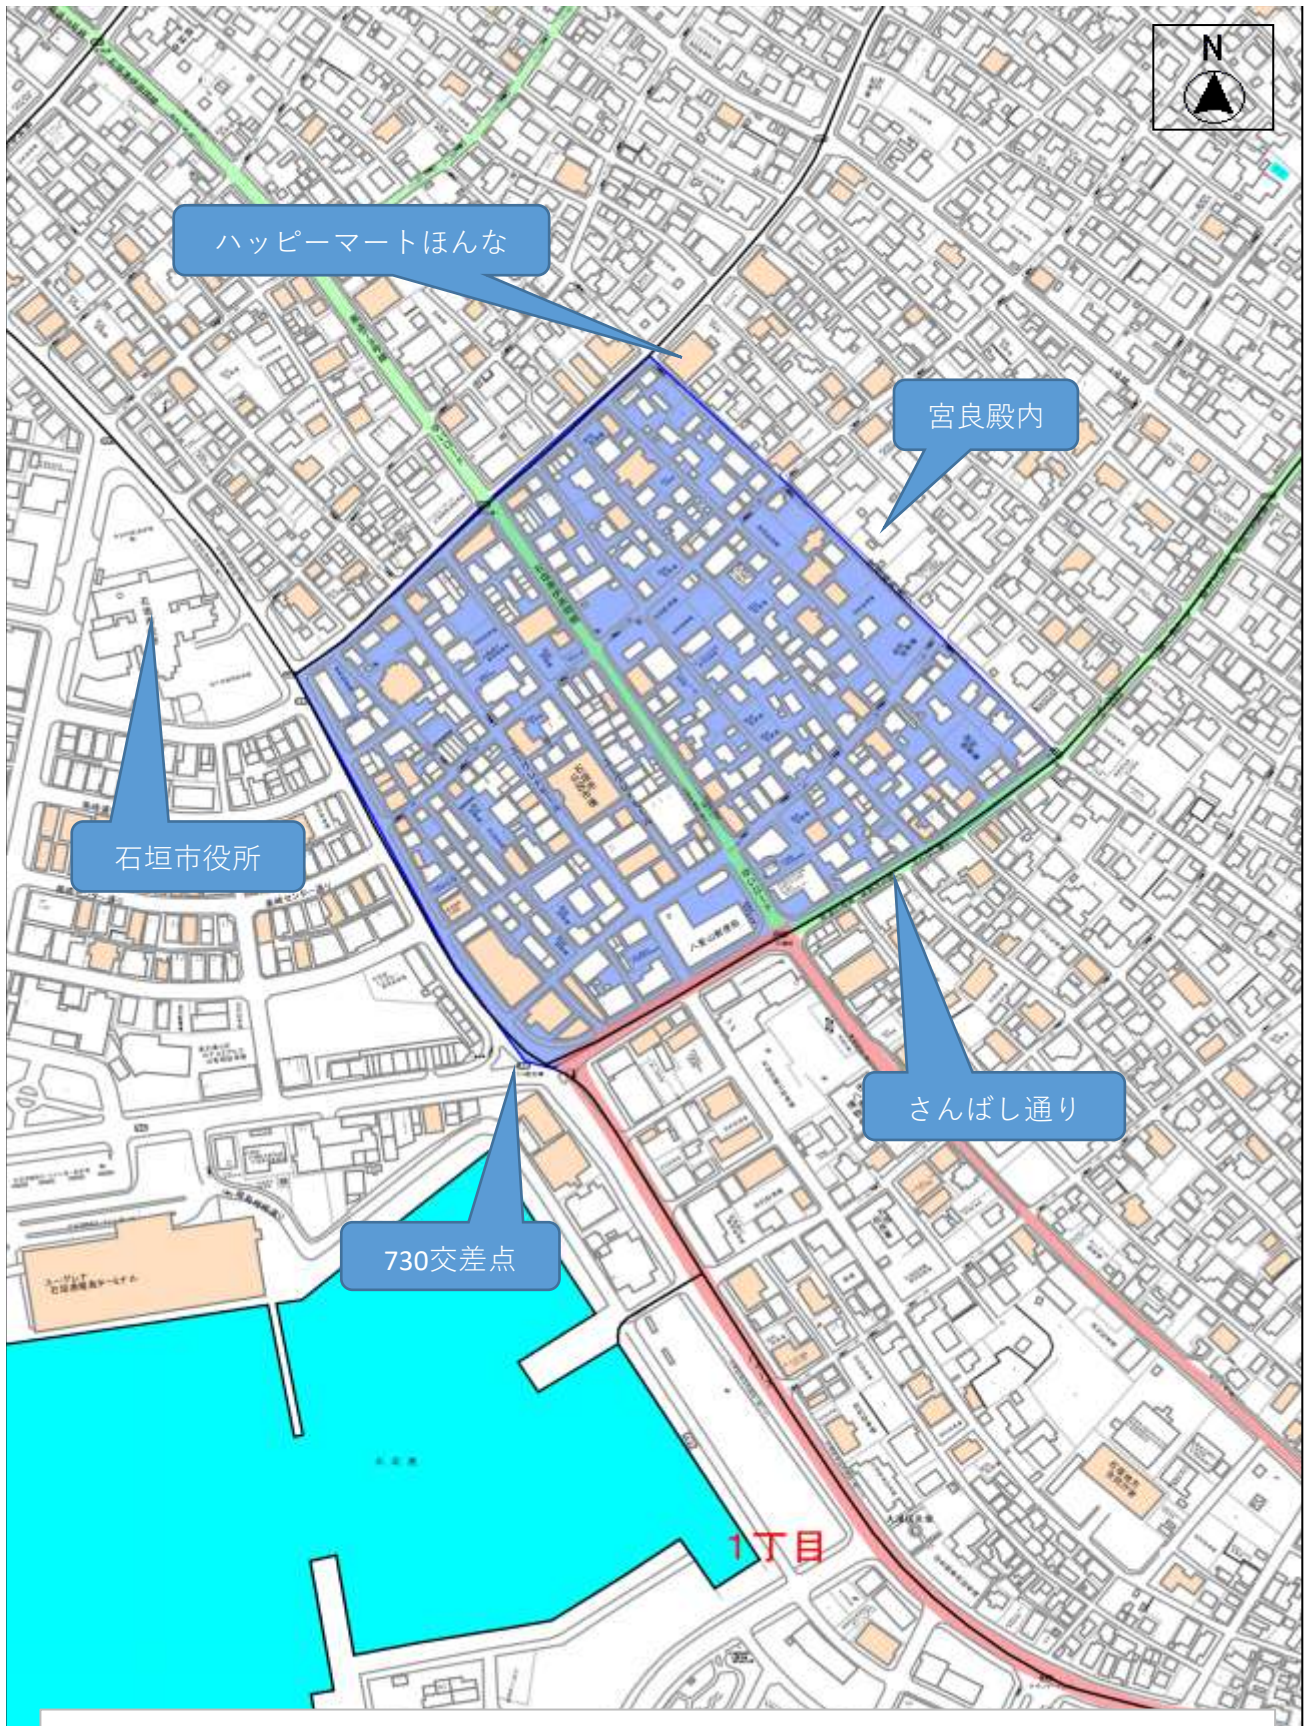

〈地区〉登野城：气象台東側（7町内中）/542～544・546・548
～550・552・575の一部～627の一部

11. 平良 八重子

〈地区〉登野城：南東（7町内南）/509～575の一部・八島町全域

12. 不在

〈地区〉登野城：気象台北3号線⇔バイパス（6町内）/428～468・485～496の一部・497～510の一部・518・569～571・605～606・609

13. 波照間 美江子

〈地区〉 登野城：八重山高校東側 産業道路⇔3号線（5町内西）/319～400

16. 玉代勢 光子

〈地区〉大川：3号線南（1町内・2町内）/1～25・180～301

17. 石堂 徳一

〈地区〉大川：3号線⇄4号線（3町内）/26～44・157～179・
302～331

18. 不在

〈地区〉大川：西の4号線⇔産業道路（4町内西）/332～430

19. 不在

〈地区〉大川：産業道路⇔4号線（4町内東）/45～156