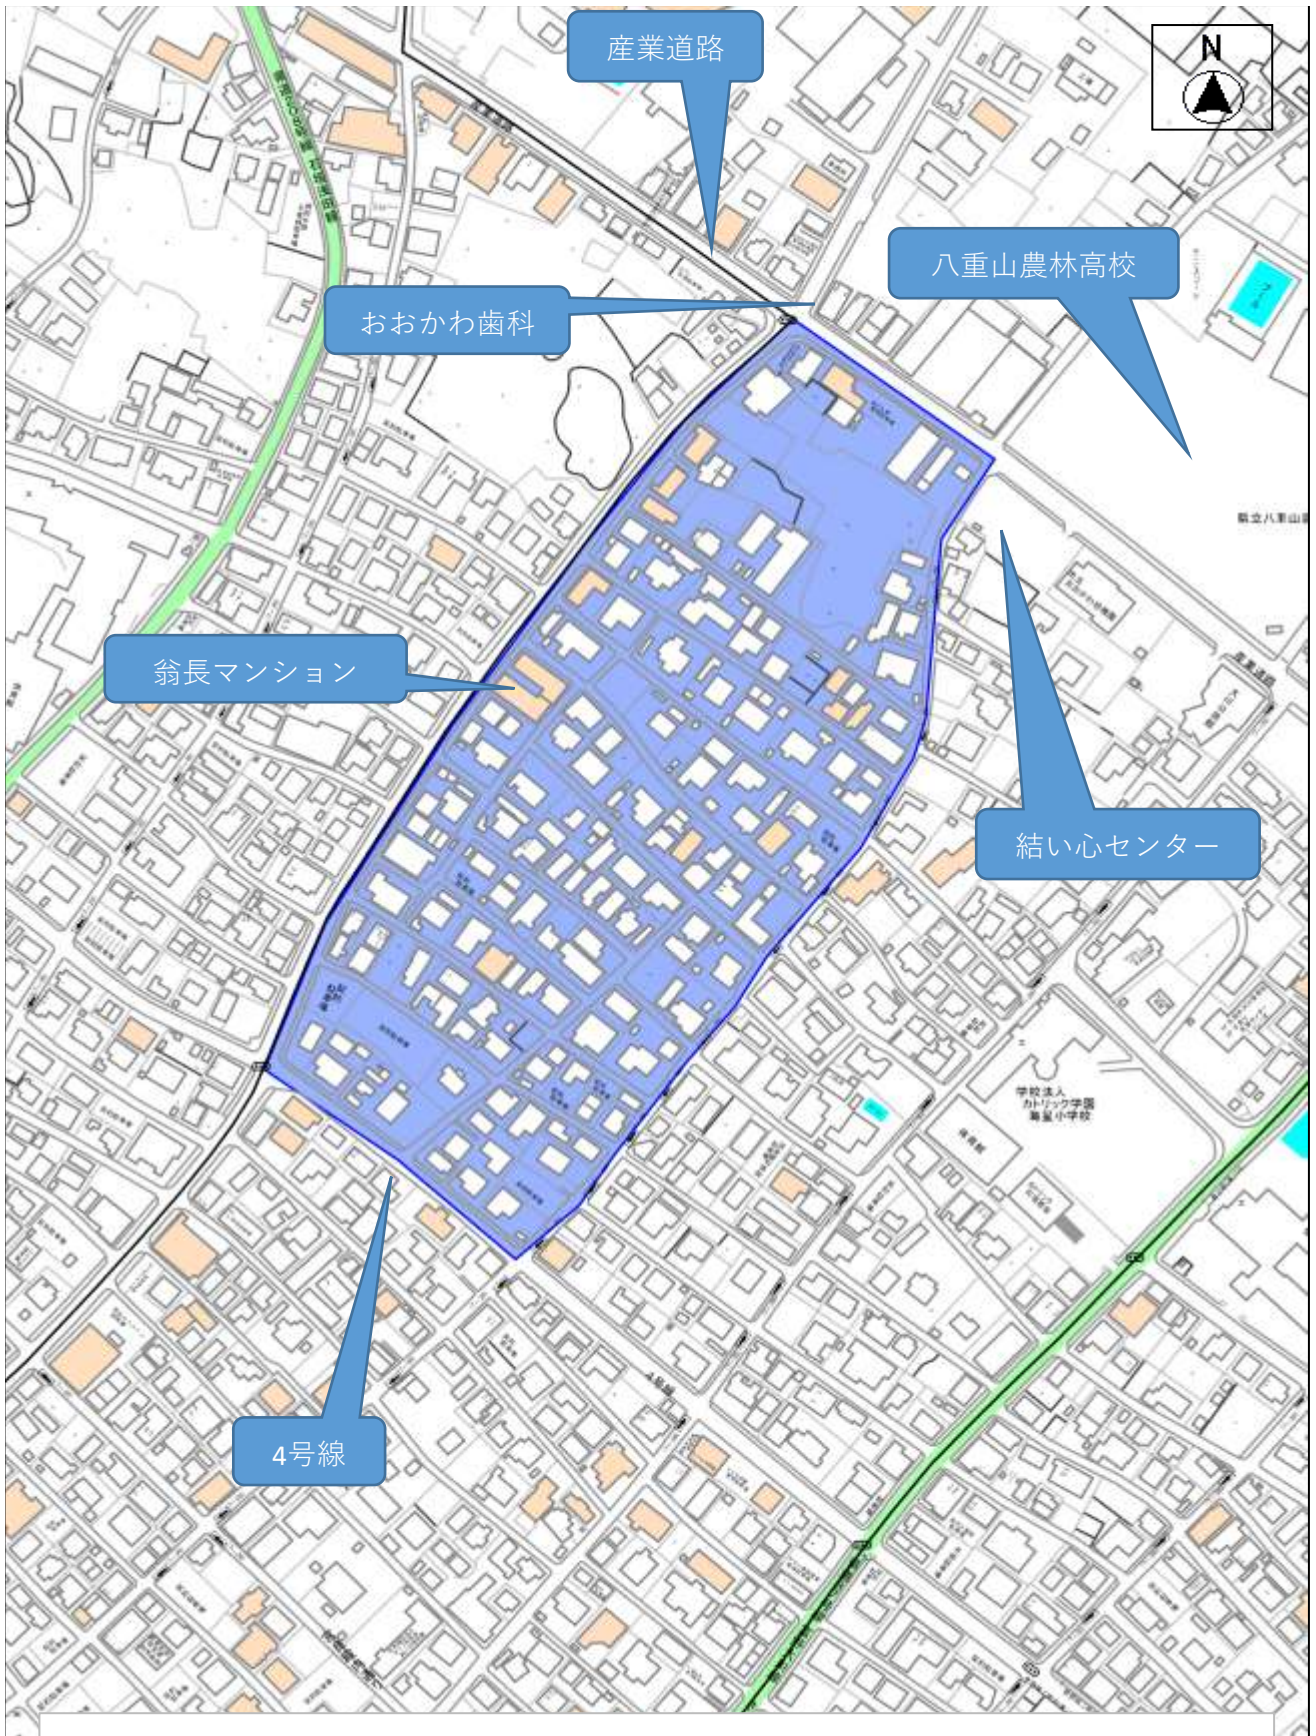

16. 玉代勢 光子

〈地区〉大川：3号線南（1町内・2町内）/1～25・180～301

17. 石堂 徳一

〈地区〉大川：3号線⇄4号線（3町内）/26～44・157～179・
302～331

18. 不在

〈地区〉大川：西の4号線⇔産業道路（4町内西）/332～430

19. 不在

〈地区〉大川：産業道路⇔4号線（4町内東）/45～156

20. 不在

〈地区〉大川：産業道路上旧八重山病院西通り⇔大川・登野城境界線（5町内東）/431～

21. 不在

〈地区〉大川：産業道路上石垣・大川境界線⇔旧八重山病院西通り（5町内西）/538～・1536～

22. 不在

〈地区〉美崎町：美崎町全域