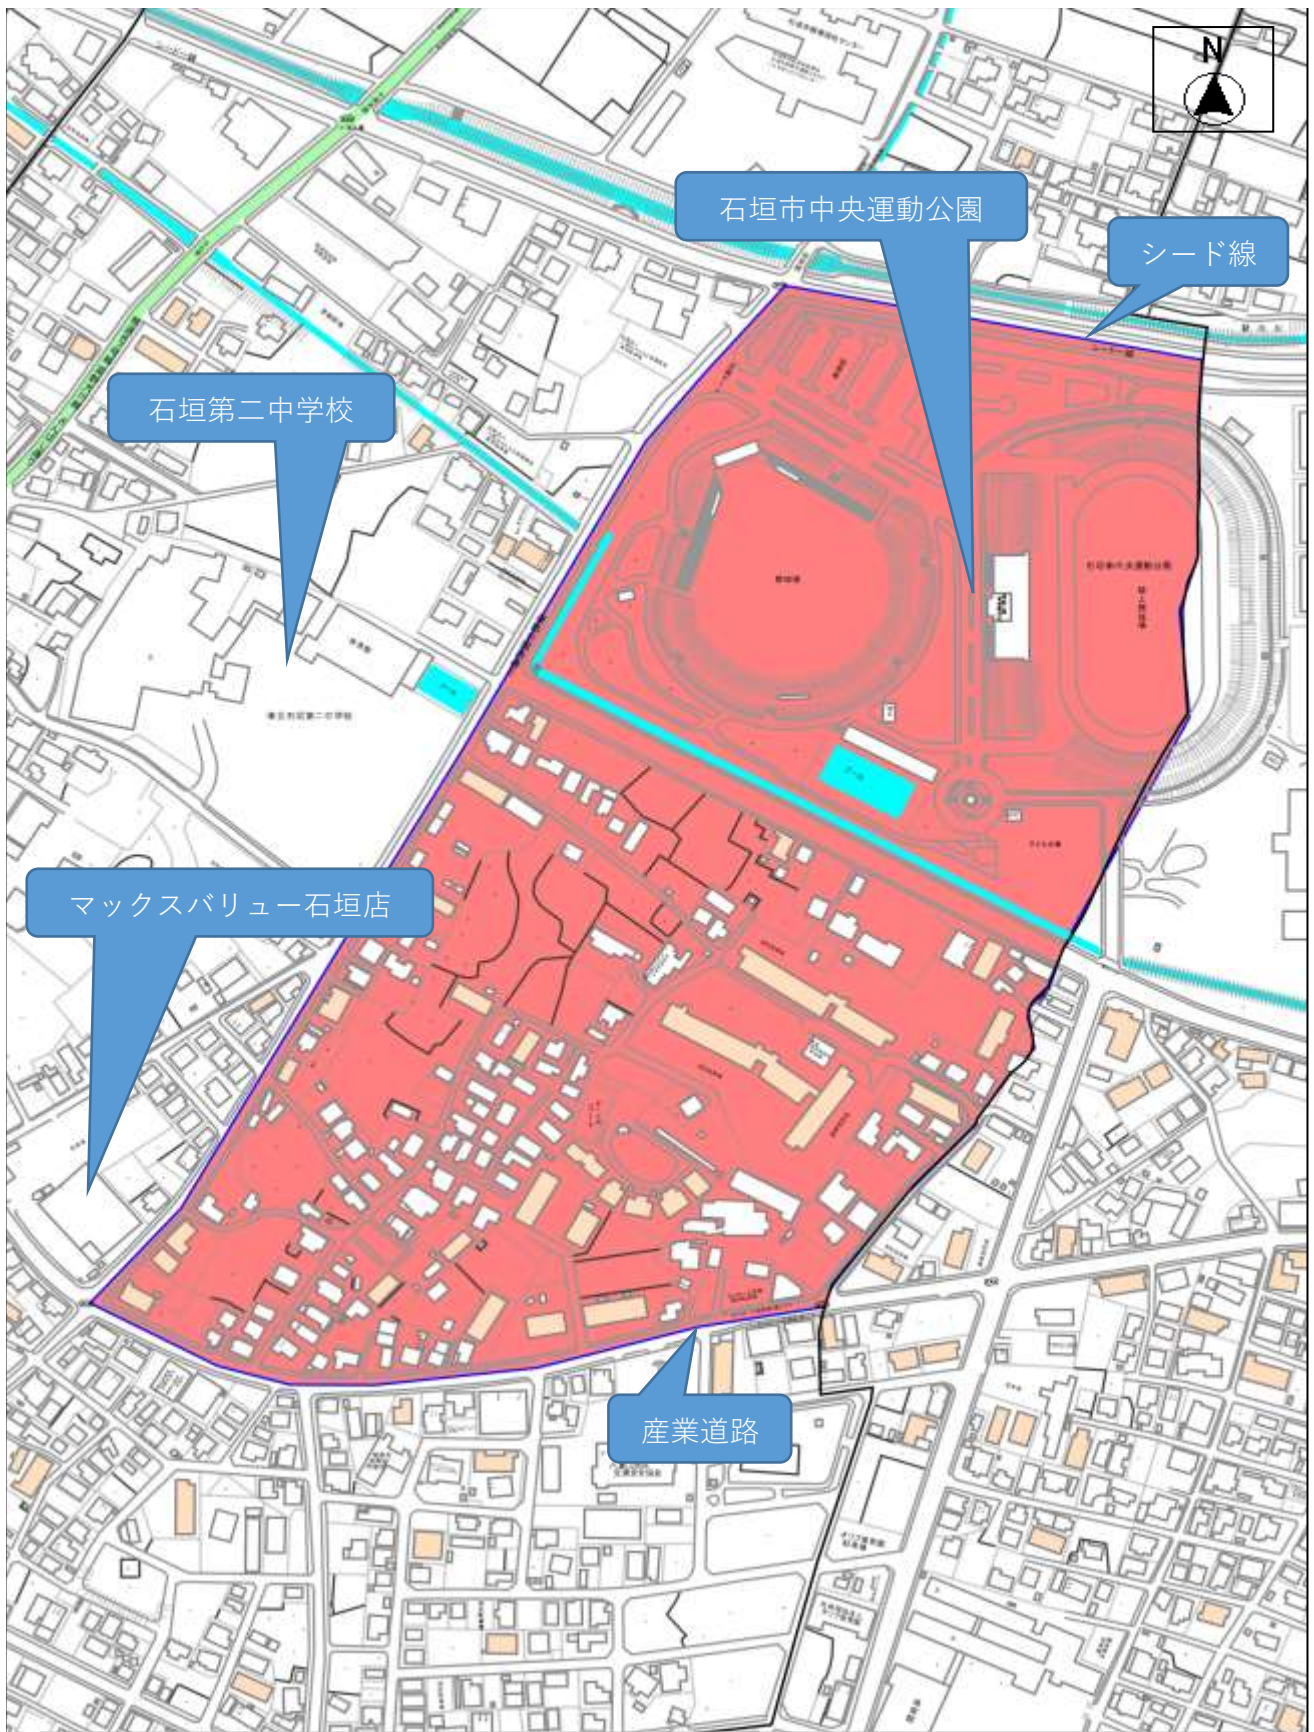

1. 不在

〈地区〉登野城：西の下（1町内） /1～2の一部・3～18・67～72・74～82・84～88・117～119・121・123・126・129～135・160～168・179・182～183

2. 不在

〈地区〉登野城：登小、八重高⇄3号線（2町内南）/170～175・177～178・180～181・184～190・192～194・196・198・200～210・212・214～33333544984215・217～219・221・224～229・231～233・235～246・248～249・251～274・283～289

3. 不在

〈地区〉登野城：裁判所以南（3町内）/2の一部・19～47・49
～55・477・479～485の一部・487～488・490

4. 不在

〈地区〉登野城：気象台西⇔3号線以南2号線（4町内）/58～66・89～106・108・110～116・136～140・142・144～148・150～151・153・155～156・159・401～422・424～425・427・469～477

5. 田場 由勝

〈地区〉 登野城：東の産業道路北（8町内北） /906～1042

6. 神山 隆子

〈地区〉登野城：西の産業道路北（2町内北・バラビドー）
/1049～1402・1561～1660・2082～2240

7. 河上 美奈子

〈地区〉登野城：5町内東/653・655・658・672～673・675～
683・685・688～695・697～703・705～706・708・711～712・
714～716・718～728・730～732・734～741・743

20. 不在

〈地区〉大川：産業道路上旧八重山病院西通り⇔大川・登野城境界線（5町内東）/431～

21. 不在

〈地区〉大川：産業道路上石垣・大川境界線⇔旧八重山病院西通り（5町内西）/538～・1536～

22. 不在

〈地区〉美崎町：美崎町全域