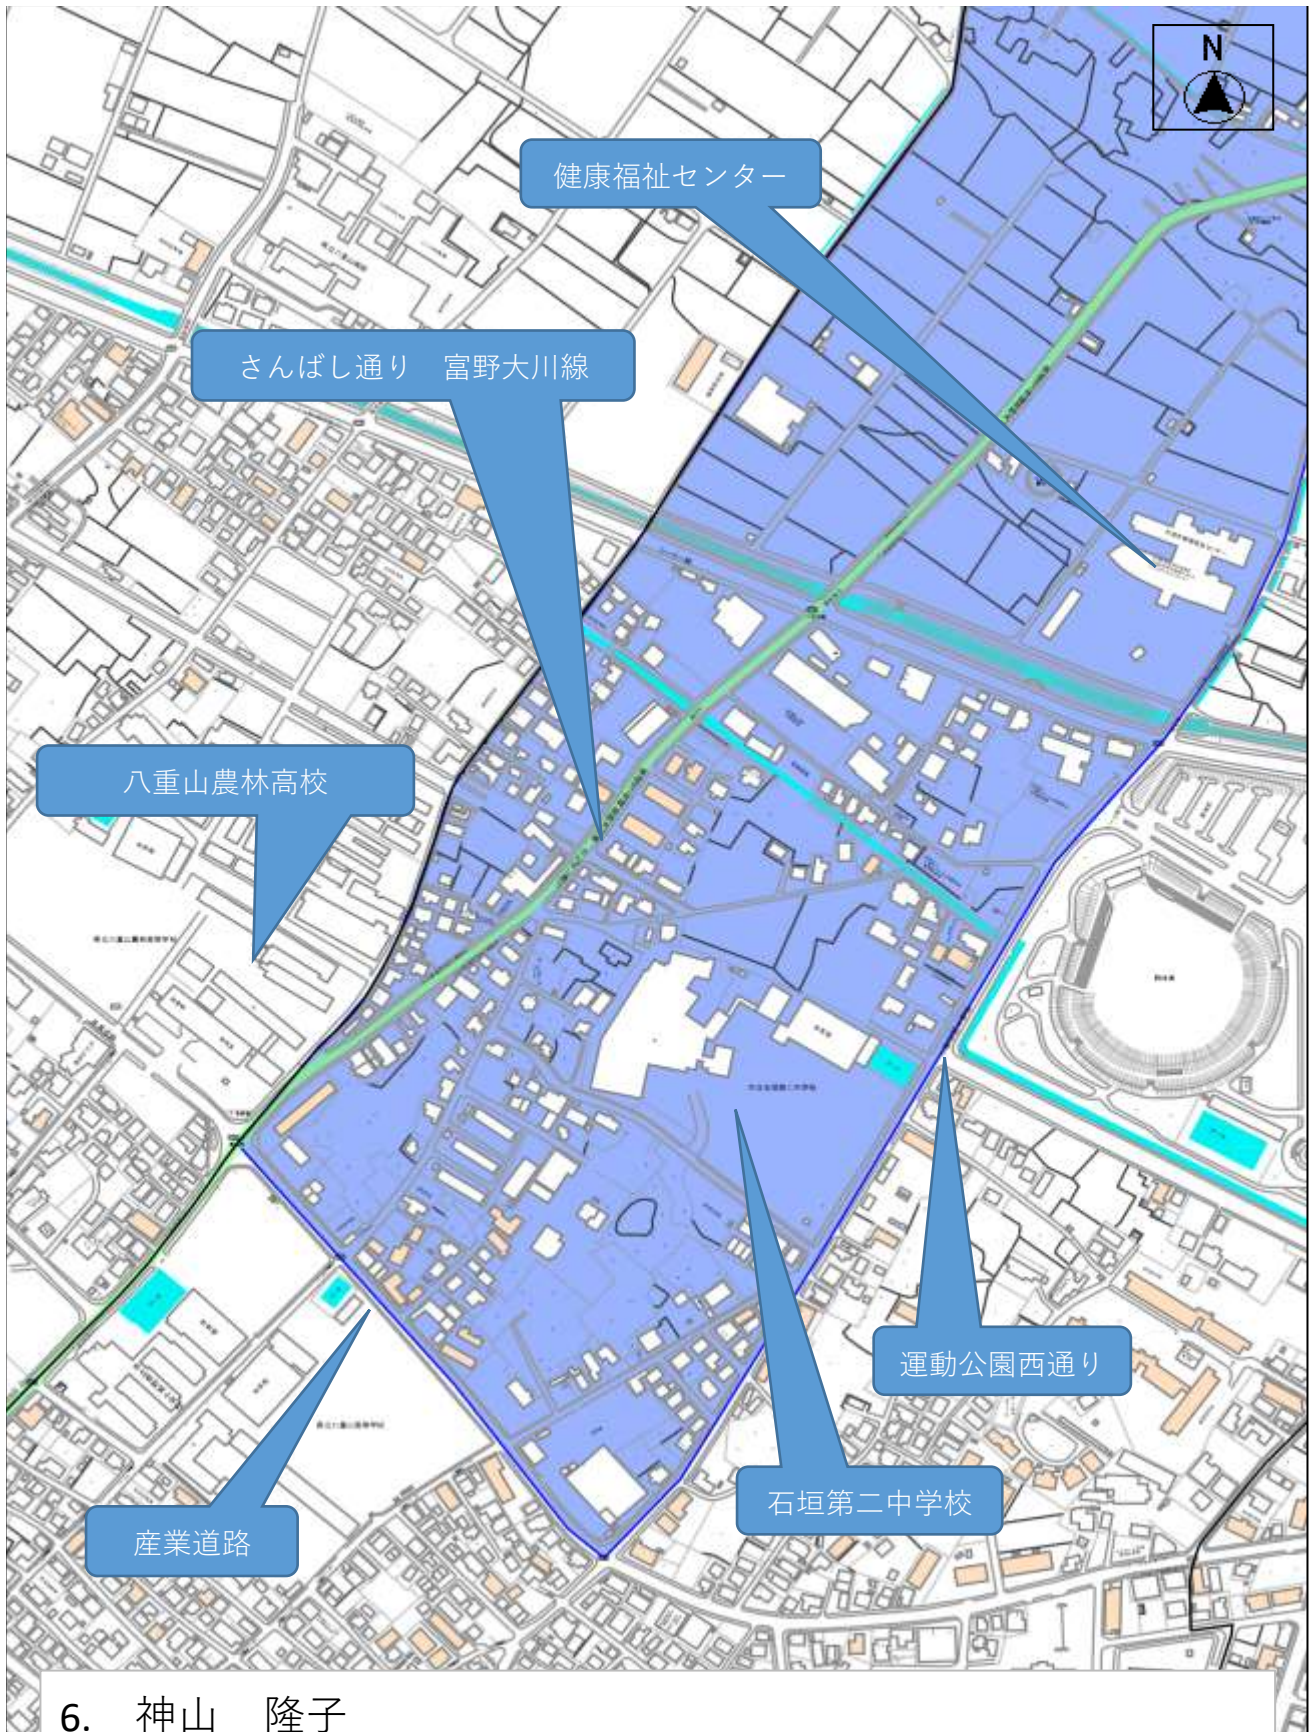

1. 不在

〈地区〉登野城：西の下（1町内） /1～2の一部・3～18・67～72・74～82・84～88・117～119・121・123・126・129～135・160～168・179・182～183

2. 不在

〈地区〉登野城：登小、八重高⇄3号線（2町内南）/170～175・177～178・180～181・184～190・192～194・196・198・200～210・212・214～33333544984215・217～219・221・224～229・231～233・235～246・248～249・251～274・283～289

3. 不在

〈地区〉登野城：裁判所以南（3町内）/2の一部・19～47・49
～55・477・479～485の一部・487～488・490

4. 不在

〈地区〉登野城：気象台西⇔3号線以南2号線（4町内）/58～66・89～106・108・110～116・136～140・142・144～148・150～151・153・155～156・159・401～422・424～425・427・469～477

5. 田場 由勝

〈地区〉 登野城：東の産業道路北（8町内北） /906～1042

6. 神山 隆子

〈地区〉登野城：西の産業道路北（2町内北・バラビドー）
/1049～1402・1561～1660・2082～2240

7. 河上 美奈子

〈地区〉登野城：5町内東/653・655・658・672～673・675～
683・685・688～695・697～703・705～706・708・711～712・
714～716・718～728・730～732・734～741・743

20. 不在

〈地区〉大川：産業道路上旧八重山病院西通り⇔大川・登野城境界線（5町内東）/431～

21. 不在

〈地区〉大川：産業道路上石垣・大川境界線⇔旧八重山病院西通り（5町内西）/538～・1536～

22. 不在

〈地区〉美崎町：美崎町全域