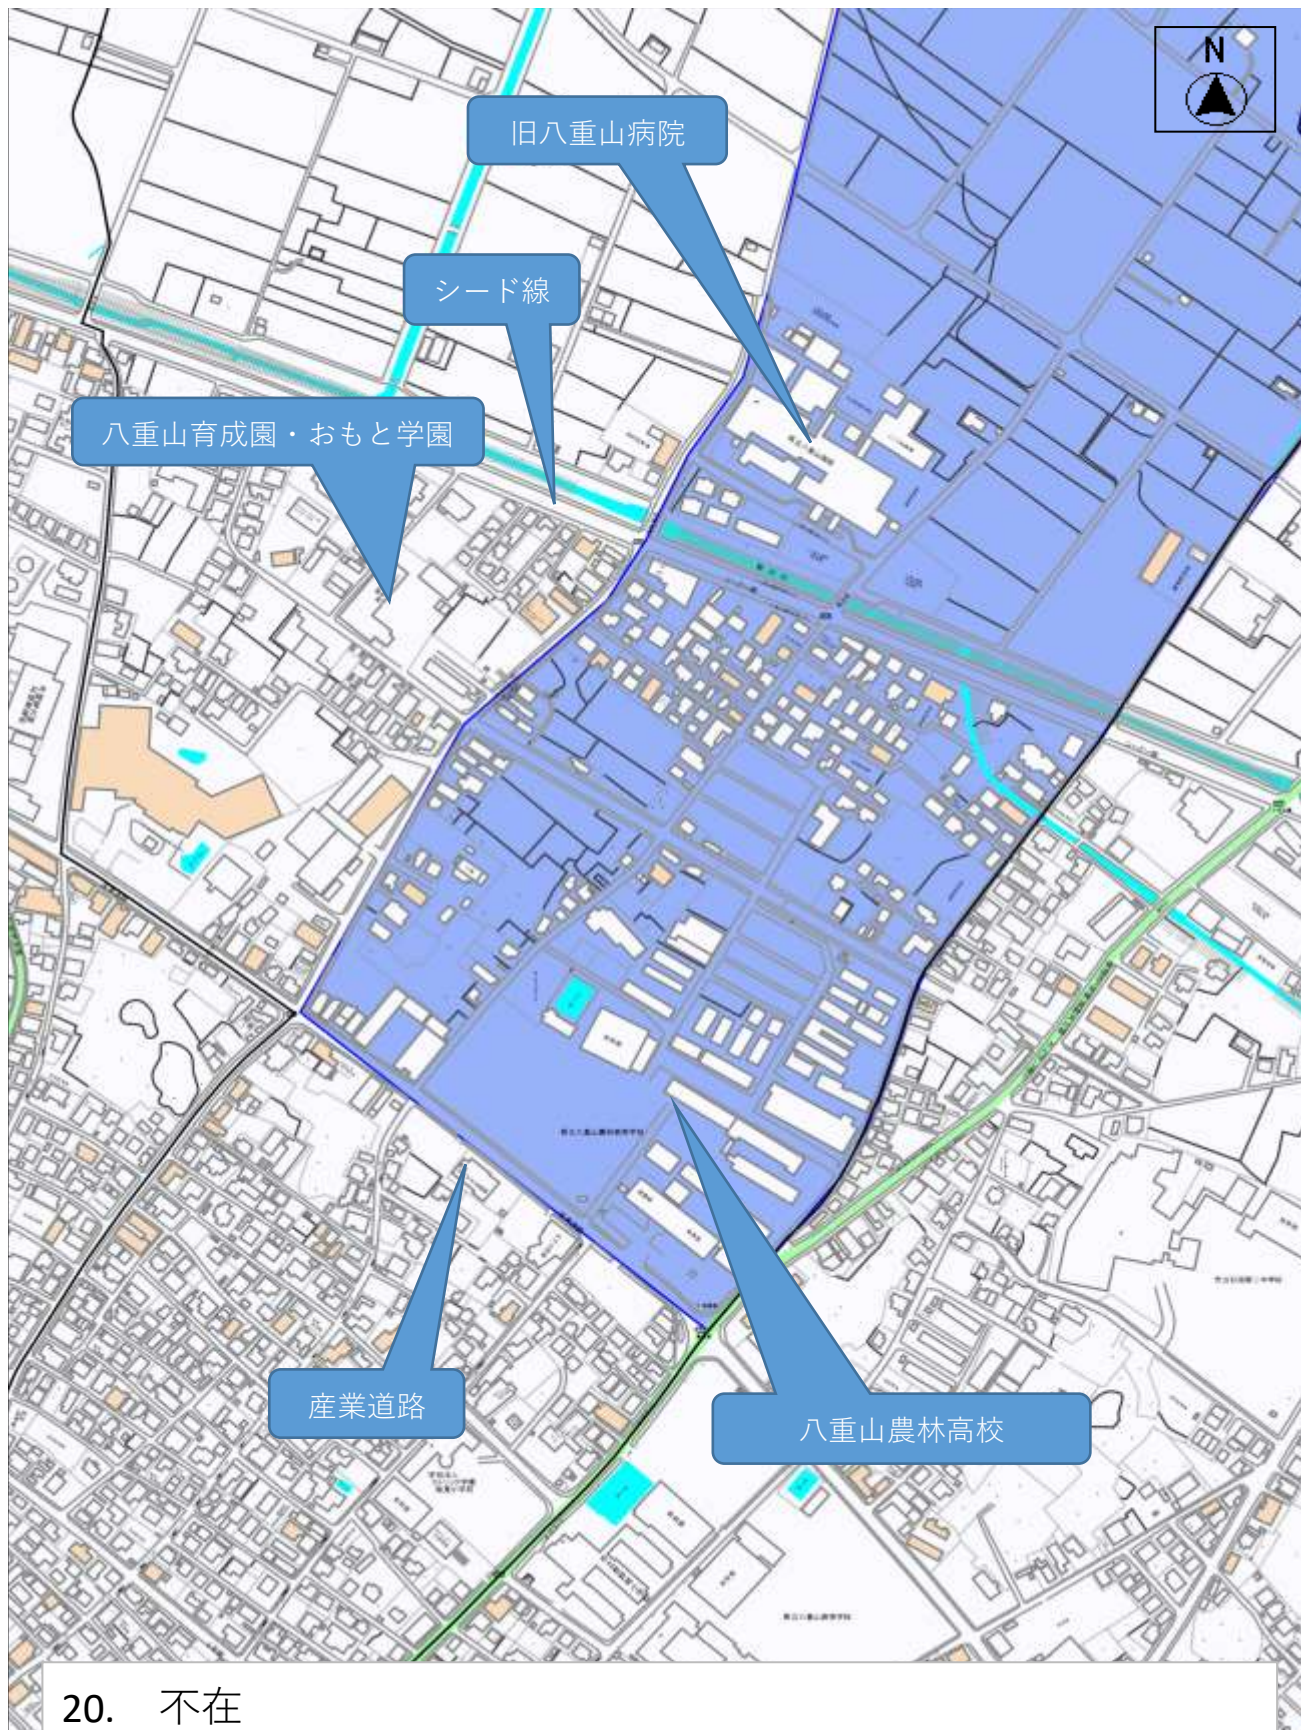

16. 玉代勢 光子

〈地区〉大川：3号線南（1町内・2町内）/1～25・180～301

17. 石堂 徳一

〈地区〉大川：3号線⇄4号線（3町内）/26～44・157～179・
302～331

18. 不在

〈地区〉大川：西の4号線⇔産業道路（4町内西）/332～430

19. 不在

〈地区〉大川：産業道路⇔4号線（4町内東）/45～156

20. 不在

〈地区〉大川：産業道路上旧八重山病院西通り⇔大川・登野城境界線（5町内東）/431～

21. 不在

〈地区〉大川：産業道路上石垣・大川境界線⇔旧八重山病院西通り（5町内西）/538～・1536～

22. 不在

〈地区〉美崎町：美崎町全域