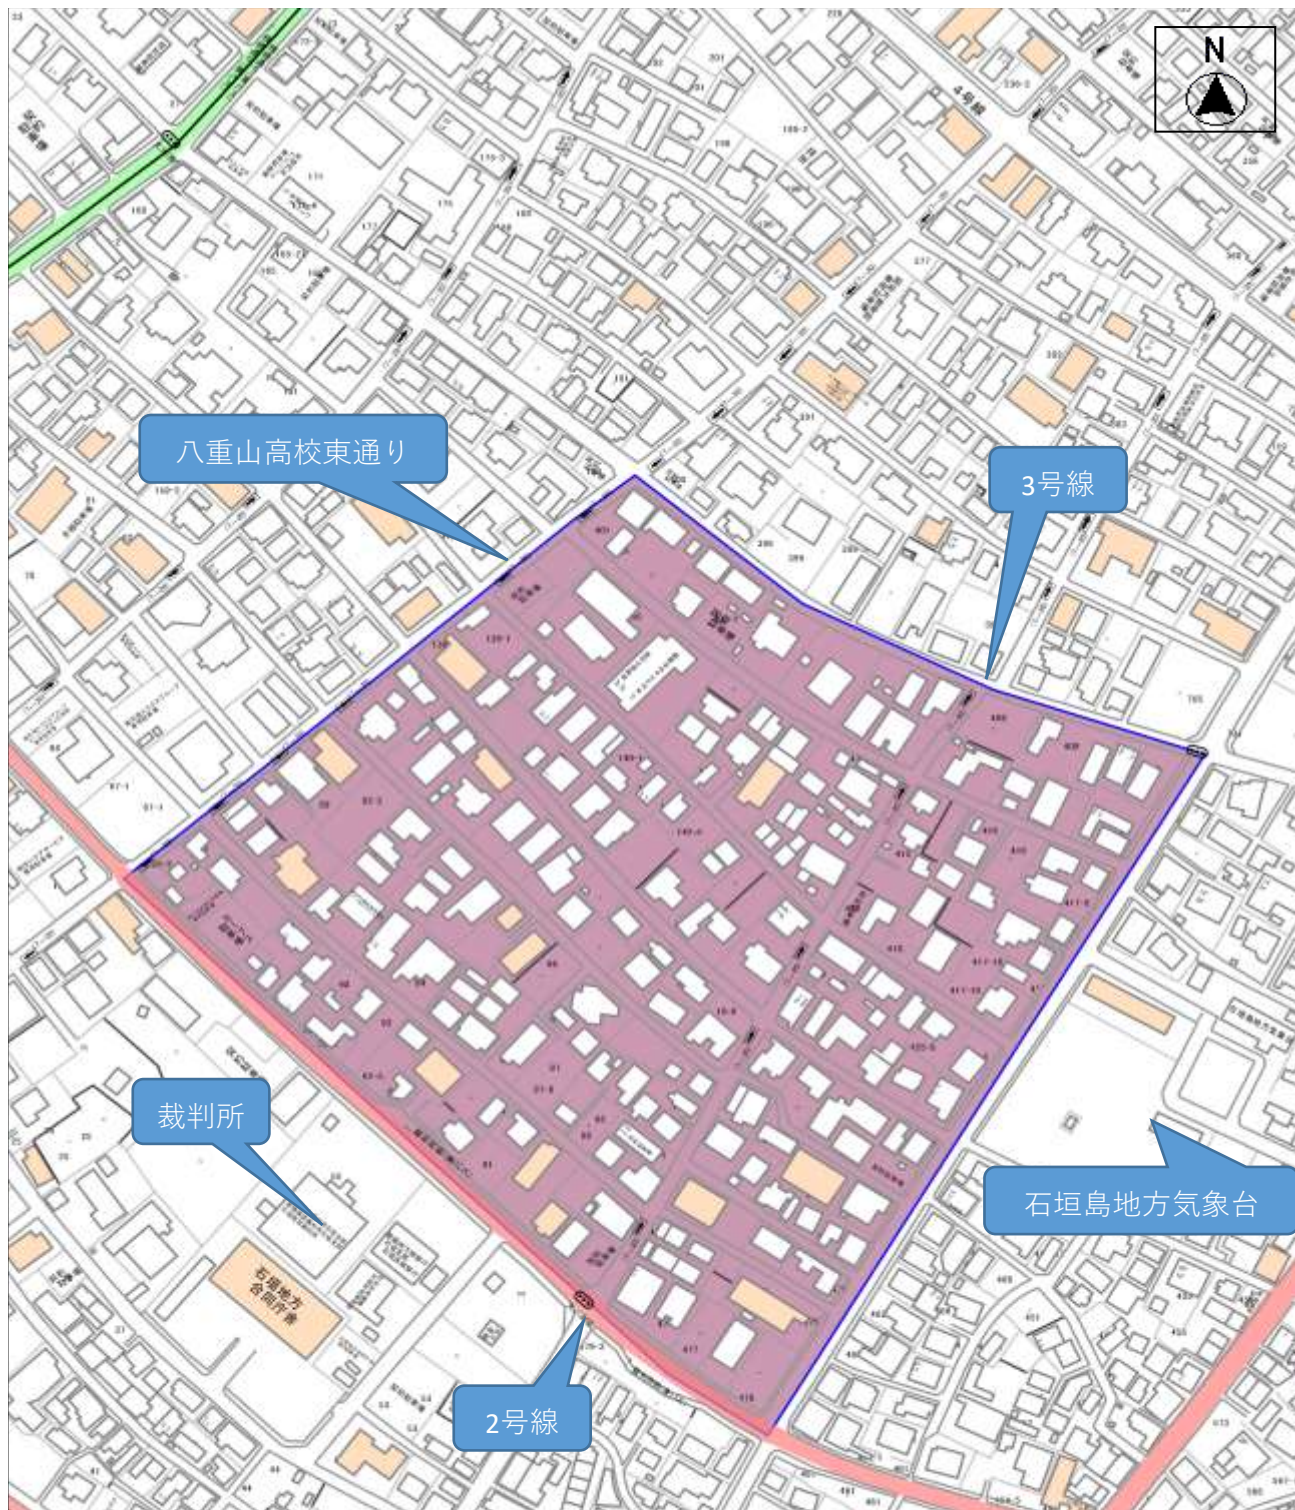

1. 不在

〈地区〉登野城：西の下（1町内） /1～2の一部・3～18・67～72・74～82・84～88・117～119・121・123・126・129～135・160～168・179・182～183

2. 不在

〈地区〉登野城：登小、八重高⇄3号線（2町内南）/170～175・177～178・180～181・184～190・192～194・196・198・200～210・212・214～33333544984215・217～219・221・224～229・231～233・235～246・248～249・251～274・283～289

3. 不在

〈地区〉登野城：裁判所以南（3町内）/2の一部・19～47・49
～55・477・479～485の一部・487～488・490

4. 不在

〈地区〉登野城：気象台西⇔3号線以南2号線（4町内）/58～66・89～106・108・110～116・136～140・142・144～148・150～151・153・155～156・159・401～422・424～425・427・469～477

5. 田場 由勝

〈地区〉 登野城：東の産業道路北（8町内北） /906～1042

6. 神山 隆子

〈地区〉登野城：西の産業道路北（2町内北・バラビドー）
/1049～1402・1561～1660・2082～2240

7. 河上 美奈子

〈地区〉登野城：5町内東/653・655・658・672～673・675～
683・685・688～695・697～703・705～706・708・711～712・
714～716・718～728・730～732・734～741・743

20. 不在

〈地区〉大川：産業道路上旧八重山病院西通り⇔大川・登野城境界線（5町内東）/431～

21. 不在

〈地区〉大川：産業道路上石垣・大川境界線⇔旧八重山病院西通り（5町内西）/538～・1536～

22. 不在

〈地区〉美崎町：美崎町全域