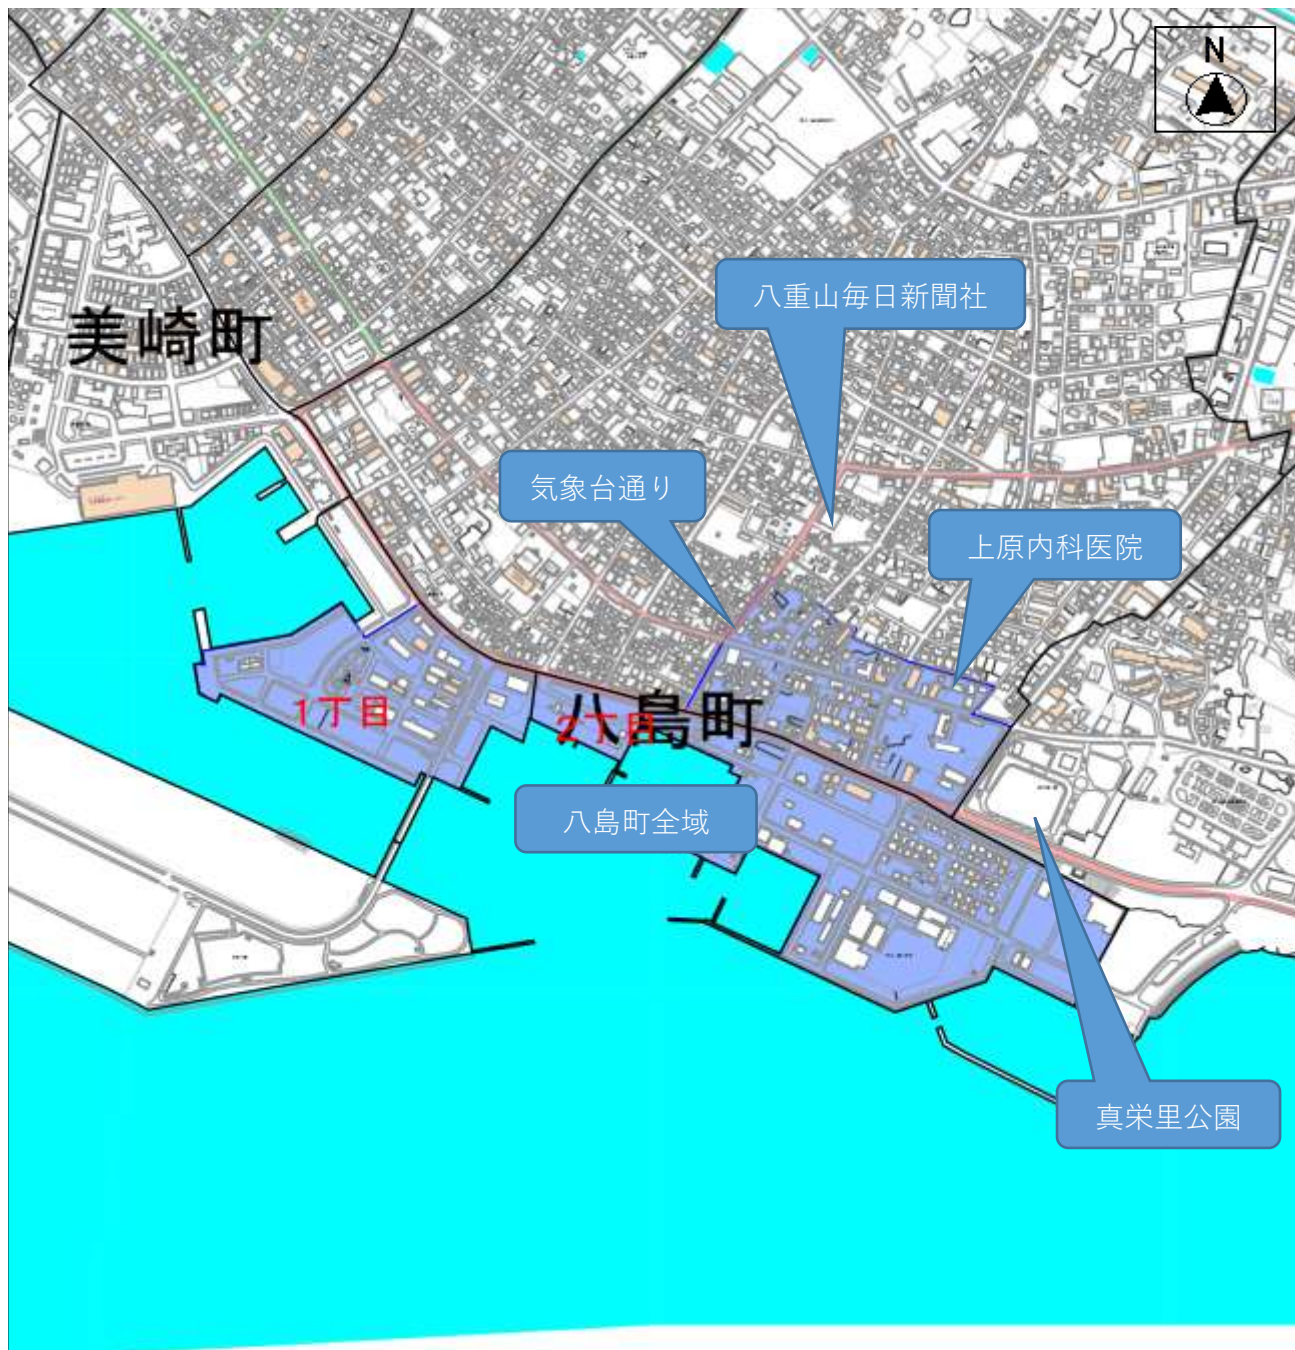

〈地区〉 登野城：東の産業道路北（8町内北） /906～1042

6. 神山 隆子

〈地区〉登野城：西の産業道路北（2町内北・バラビドー）
/1049～1402・1561～1660・2082～2240

7. 河上 美奈子

〈地区〉登野城：5町内東/653・655・658・672～673・675～
683・685・688～695・697～703・705～706・708・711～712・
714～716・718～728・730～732・734～741・743

8. 不在

〈地区〉登野城：八重山警察署周辺（8町内中）/531・768・790・794・801・808～810・882・886～895・898～899・903・906・908

9. 不在

〈地区〉登野城：5町内東/659～661・668・671・718・745～
746・750～753・756・758・769・772・779・781～783・785～
787・790・792～793・795

10. 島尻 寛雄

〈地区〉登野城：气象台東側（7町内中）/542～544・546・548
～550・552・575の一部～627の一部

11. 平良 八重子

〈地区〉登野城：南東（7町内南）/509～575の一部・八島町全域

12. 不在

〈地区〉登野城：気象台北3号線⇔バイパス（6町内）/428～468・485～496の一部・497～510の一部・518・569～571・605～606・609

13. 波照間 美江子

〈地区〉 登野城：八重山高校東側 産業道路⇔3号線（5町内西）/319～400