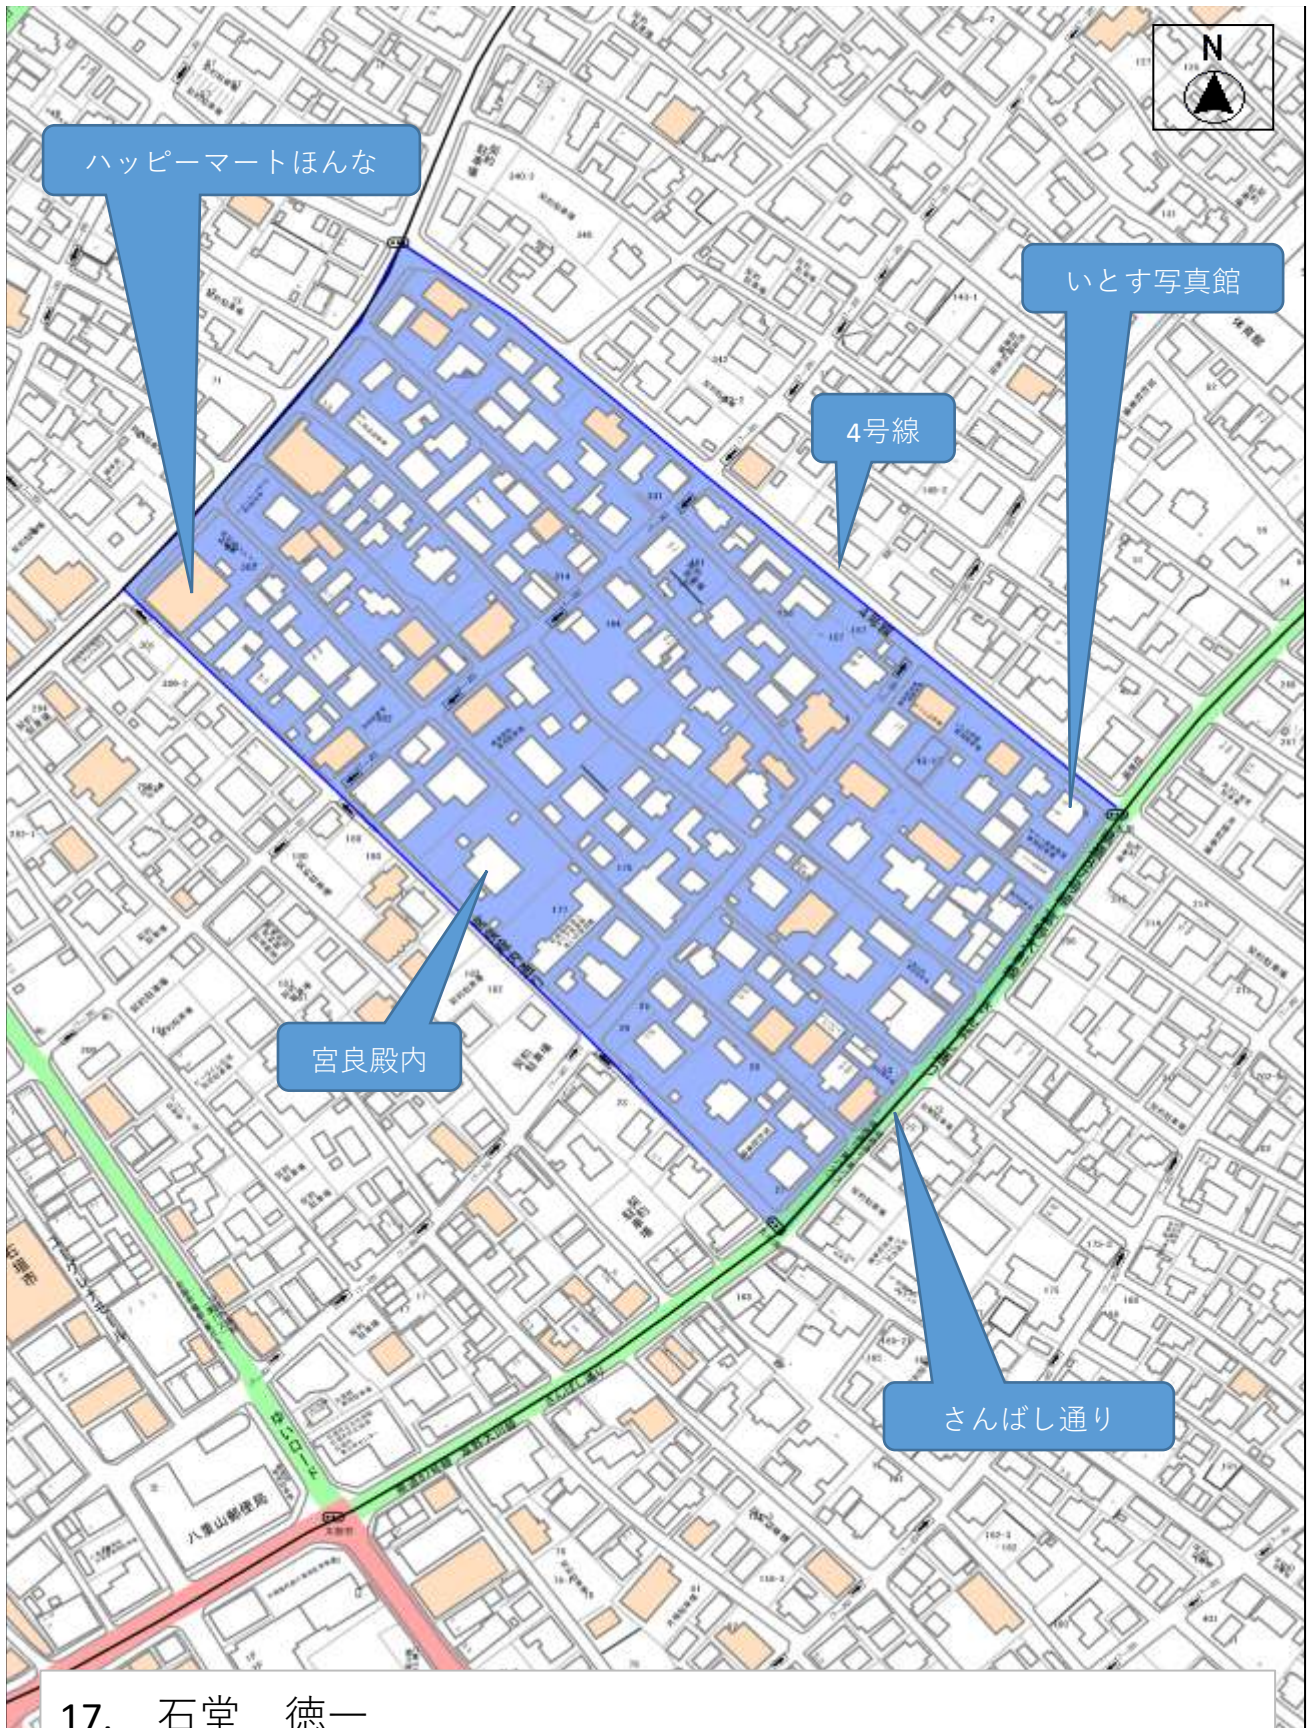

14. 不在

〈地区〉登野城：平真小学校西側（8町内南・7町内北）/627～
631・633～636・638～646・649～652・810・813・816・822・
825・830・833・842～843・845～846・849・859・861・864・
869～870・872・881～882・885・905

15. 安次嶺 絹枝

〈地区〉登野城：運動公園北/1435・1451～1453・1455～
1457・1459～1460.・1463・1470・1473・1484・1793・1795・
1798・1889～

16. 玉代勢 光子

〈地区〉大川：3号線南（1町内・2町内）/1～25・180～301

17. 石堂 徳一

〈地区〉大川：3号線⇄4号線（3町内）/26～44・157～179・
302～331

18. 不在

〈地区〉大川：西の4号線⇔産業道路（4町内西）/332～430

19. 不在

〈地区〉大川：産業道路⇔4号線（4町内東）/45～156

20. 不在

〈地区〉大川：産業道路上旧八重山病院西通り⇔大川・登野城境界線（5町内東）/431～

21. 不在

〈地区〉大川：産業道路上石垣・大川境界線⇔旧八重山病院西通り（5町内西）/538～・1536～

22. 不在

〈地区〉美崎町：美崎町全域