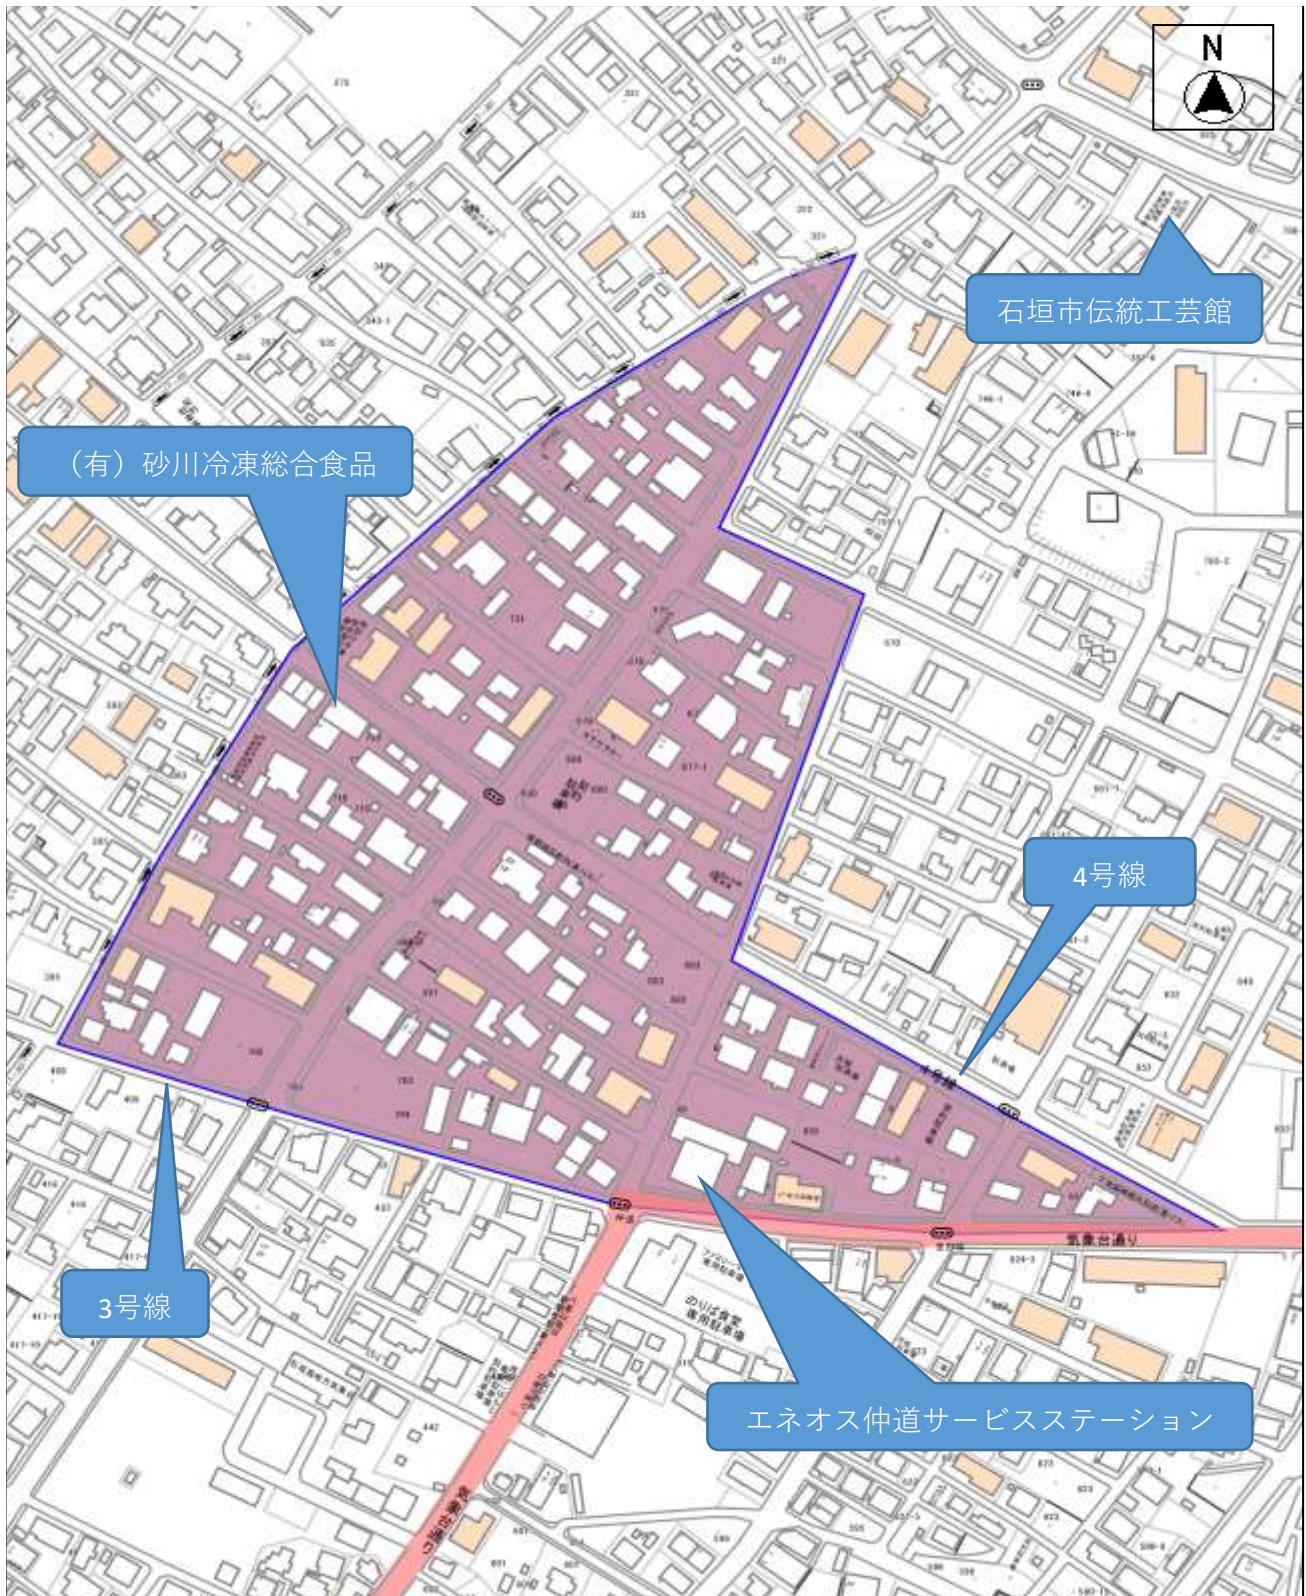

1. 不在

〈地区〉登野城：西の下（1町内） /1～2の一部・3～18・67～72・74～82・84～88・117～119・121・123・126・129～135・160～168・179・182～183

2. 不在

〈地区〉登野城：登小、八重高⇄3号線（2町内南）/170～175・177～178・180～181・184～190・192～194・196・198・200～210・212・214～33333544984215・217～219・221・224～229・231～233・235～246・248～249・251～274・283～289

3. 不在

〈地区〉登野城：裁判所以南（3町内）/2の一部・19～47・49
～55・477・479～485の一部・487～488・490

4. 不在

〈地区〉登野城：気象台西⇔3号線以南2号線（4町内）/58～66・89～106・108・110～116・136～140・142・144～148・150～151・153・155～156・159・401～422・424～425・427・469～477

5. 田場 由勝

〈地区〉 登野城：東の産業道路北（8町内北） /906～1042

6. 神山 隆子

〈地区〉登野城：西の産業道路北（2町内北・バラビドー）
/1049～1402・1561～1660・2082～2240

7. 河上 美奈子

〈地区〉登野城：5町内東/653・655・658・672～673・675～
683・685・688～695・697～703・705～706・708・711～712・
714～716・718～728・730～732・734～741・743

8. 不在

〈地区〉登野城：八重山警察署周辺（8町内中）/531・768・790・794・801・808～810・882・886～895・898～899・903・906・908

9. 不在

〈地区〉登野城：5町内東/659～661・668・671・718・745～
746・750～753・756・758・769・772・779・781～783・785～
787・790・792～793・795

10. 島尻 寛雄