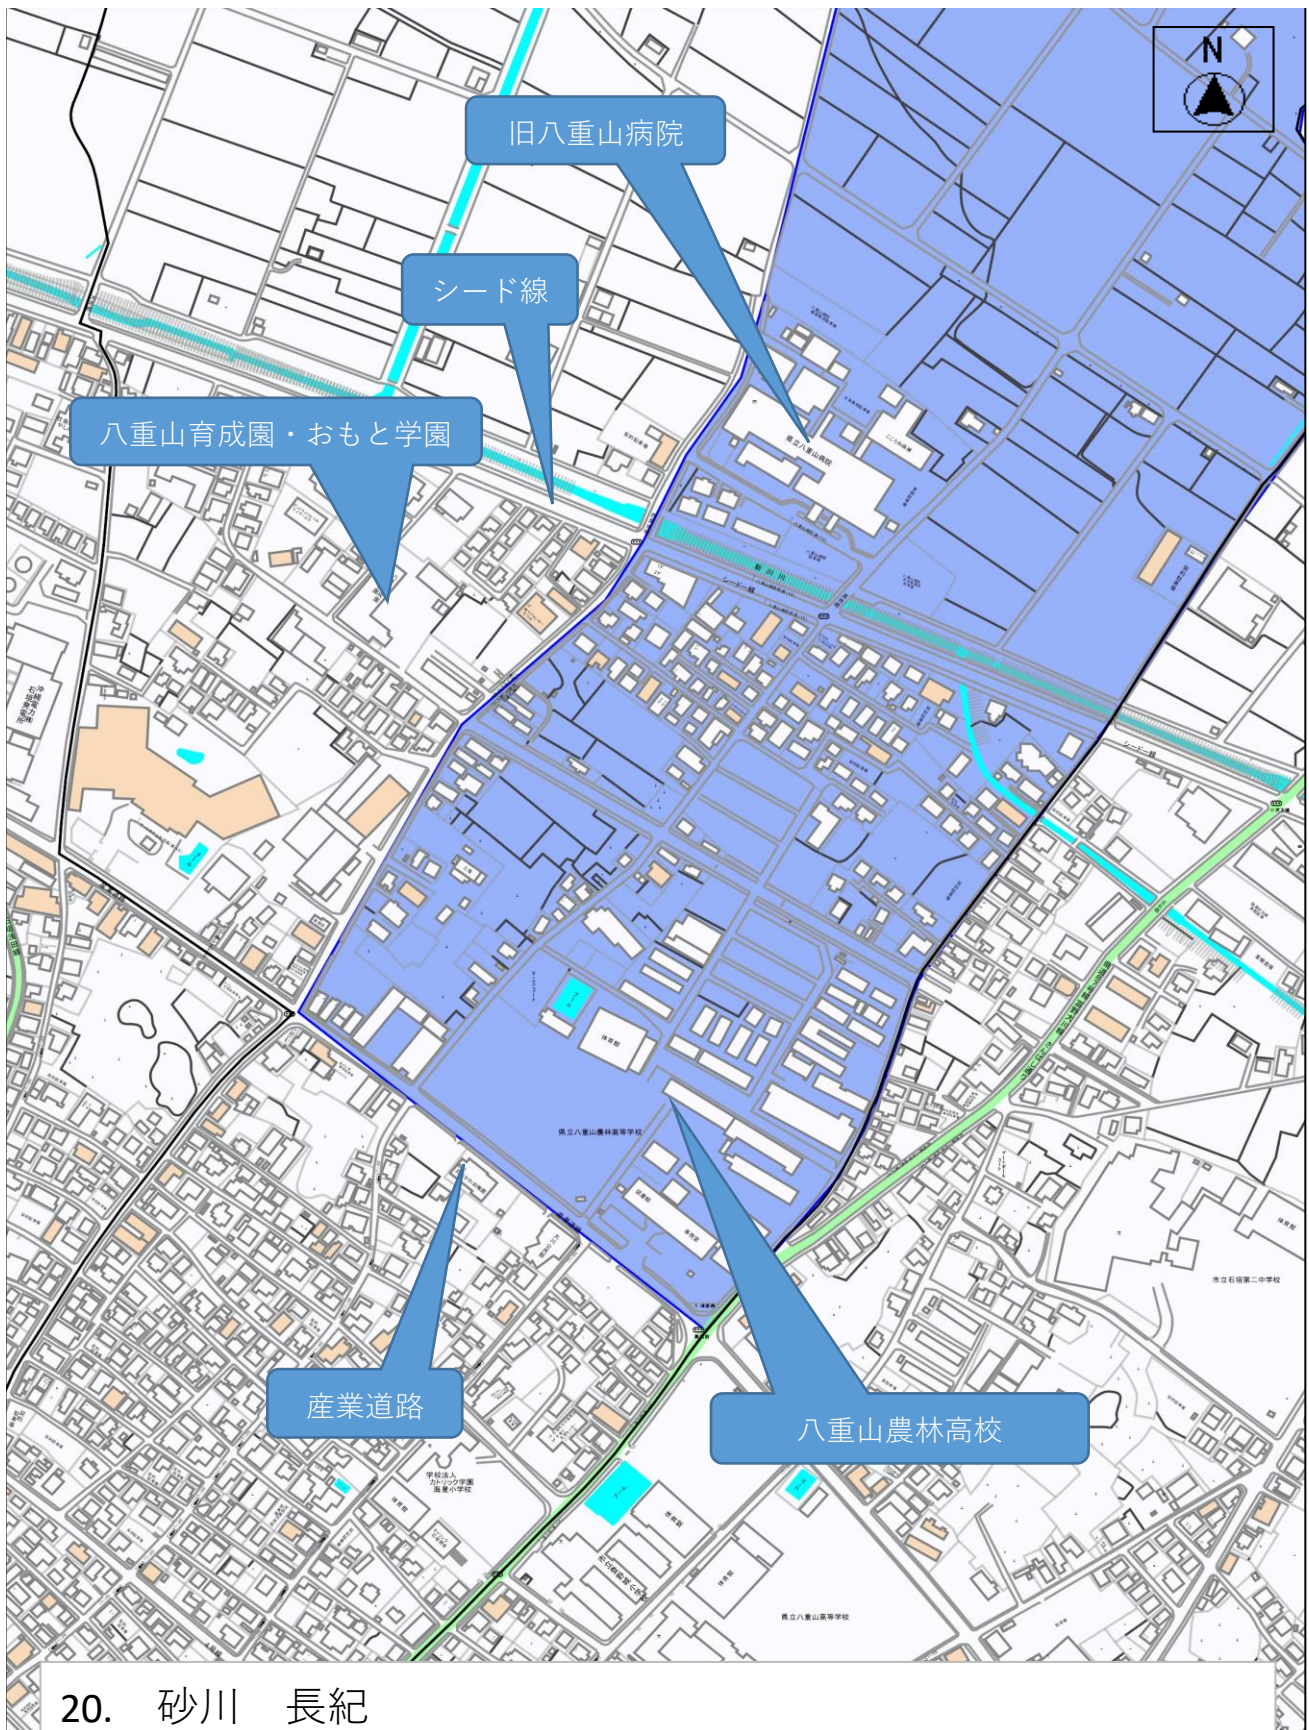

12. 不在

〈地区〉登野城：気象台北3号線⇔バイパス（6町内）/428～468・485～496の一部・497～510の一部・518・569～571・605～606・609

13. 波照間 美江子

〈地区〉 登野城：八重山高校東側 産業道路⇔3号線（5町内西）/319～400

14. 不在

〈地区〉登野城：平真小学校西側（8町内南・7町内北）/627～  
631・633～636・638～646・649～652・810・813・816・822・  
825・830・833・842～843・845～846・849・859・861・864・  
869～870・872・881～882・885・905

15. 安次嶺 絹枝

〈地区〉登野城：運動公園北/1435・1451～1453・1455～  
1457・1459～1460・1463・1470・1473・1484・1793・1795・  
1798・1889～

16. 玉代勢 光子

〈地区〉大川：3号線南（1町内・2町内）/1～25・180～301

17. 石堂 徳一

〈地区〉大川：3号線⇔4号線（3町内）/26～44・157～179・  
302～331

18. 後盛 和子

〈地区〉大川：西の4号線⇔産業道路（4町内西）/332～430

19. 伊舎堂 浩明

〈地区〉大川：産業道路⇔4号線（4町内東）/45～156

20. 砂川 長紀

〈地区〉大川：産業道路上旧八重山病院西通り⇔大川・登野城  
境界線（5町内東）/431～

21. 加原 あさ子

〈地区〉大川：産業道路上石垣・大川境界線⇔旧八重山病院西  
通り（5町内西）/538～・1536～