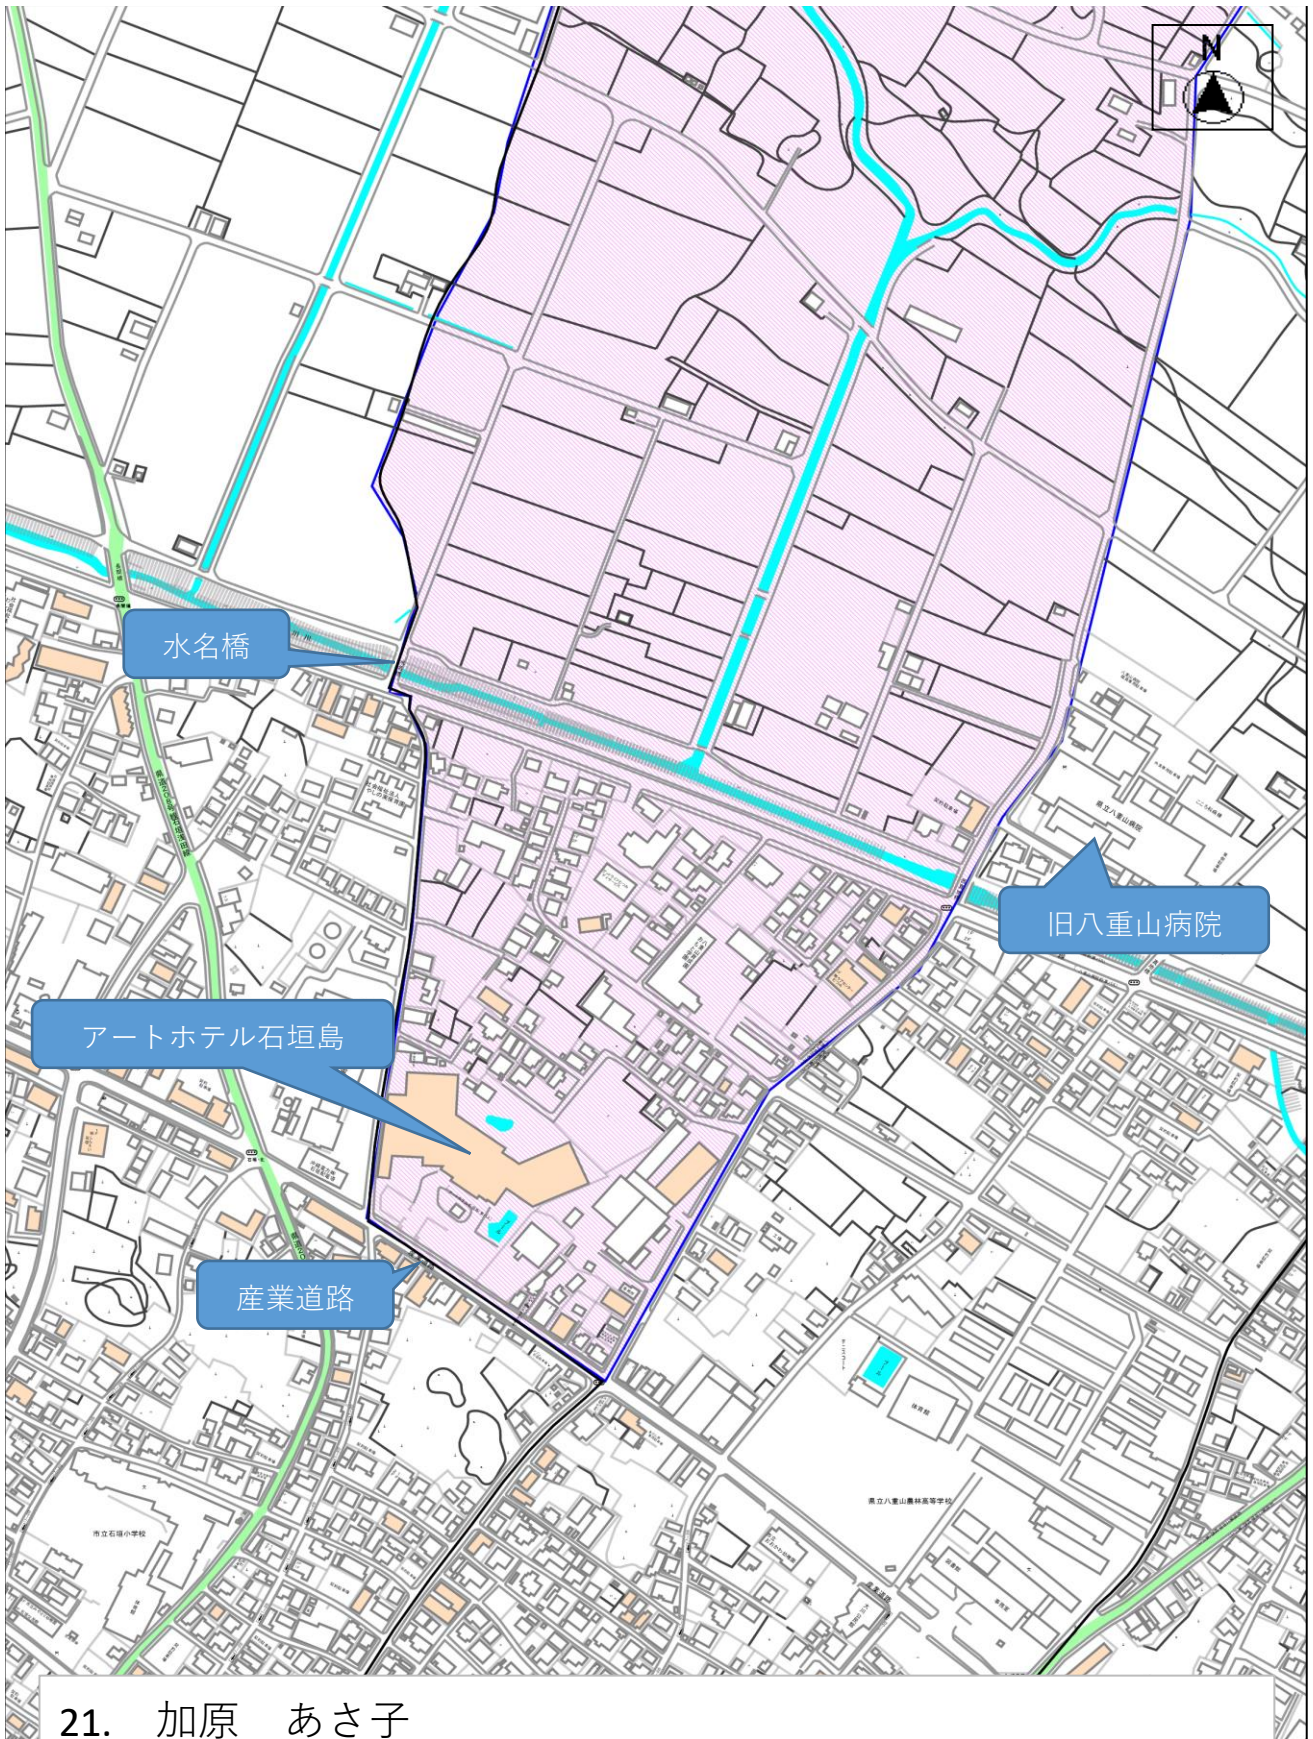

1. 不在

〈地区〉登野城：西の下（1町内）/1～2の一部・3～18・67～72・74～82・84～88・117～119・121・123・126・129～135・160～168・179・182～183

15. 安次嶺 絹枝

〈地区〉登野城：運動公園北/1435・1451～1453・1455～  
1457・1459～1460・1463・1470・1473・1484・1793・1795・  
1798・1889～

16. 玉代勢 光子

〈地区〉大川：3号線南（1町内・2町内）/1～25・180～301

17. 石堂 徳一

〈地区〉大川：3号線⇔4号線（3町内）/26～44・157～179・  
302～331

18. 後盛 和子

〈地区〉大川：西の4号線⇔産業道路（4町内西）/332～430

19. 伊舎堂 浩明

〈地区〉大川：産業道路⇔4号線（4町内東）/45～156

20. 砂川 長紀

〈地区〉大川：産業道路上旧八重山病院西通り⇔大川・登野城  
境界線（5町内東）/431～

21. 加原 あさ子

〈地区〉大川：産業道路上石垣・大川境界線⇔旧八重山病院西  
通り（5町内西）/538～・1536～

22. 不在

〈地区〉美崎町：美崎町全域