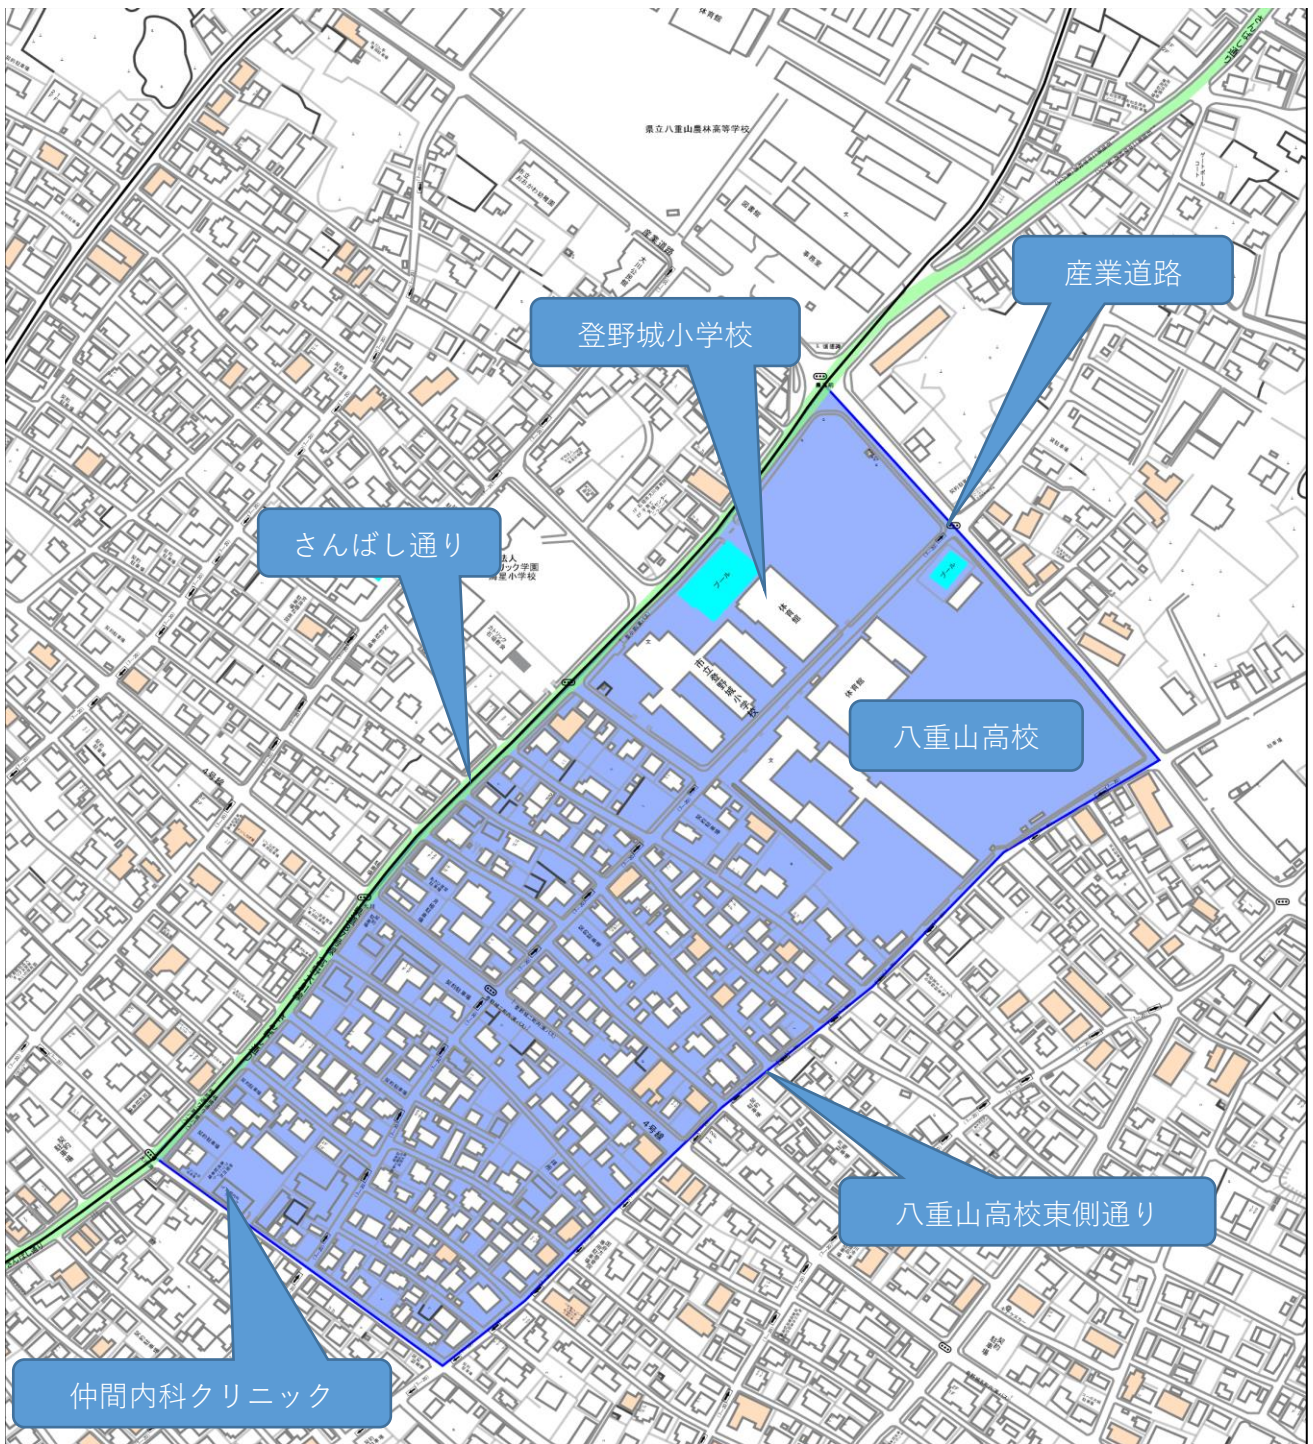

1. 不在

〈地区〉登野城：西の下（1町内）/1～2の一部・3～18・67～72・74～82・84～88・117～119・121・123・126・129～135・160～168・179・182～183

## 2. 不在

〈地区〉登野城：登小、八重高⇄3号線（2町内南）/170～175・177～178・180～181・184～190・192～194・196・198・200～210・212・214～33333544984215・217～219・221・224～229・231～233・235～246・248～249・251～274・283～289

3. 島尻 寛雄

〈地区〉登野城：裁判所以南（3町内）/2の一部・19～47・49  
～55・477・479～485の一部・487～488・490

7. 河上 美奈子

〈地区〉登野城：5町内東/653・655・658・672～673・675～  
683・685・688～695・697～703・705～706・708・711～712・  
714～716・718～728・730～732・734～741・743

8. 東濱 正晴

〈地区〉登野城：八重山警察署周辺（8町内中）/531・768・  
790・794・801・808～810・882・886～895・898～899・903・  
906・908

18. 後盛 和子

〈地区〉大川：西の4号線⇔産業道路（4町内西）/332～430

19. 伊舎堂 浩明

〈地区〉大川：産業道路⇔4号線（4町内東）/45～156

20. 砂川 長紀

〈地区〉大川：産業道路上旧八重山病院西通り⇔大川・登野城  
境界線（5町内東）/431～

21. 加原 あさ子

〈地区〉大川：産業道路上石垣・大川境界線⇔旧八重山病院西  
通り（5町内西）/538～・1536～