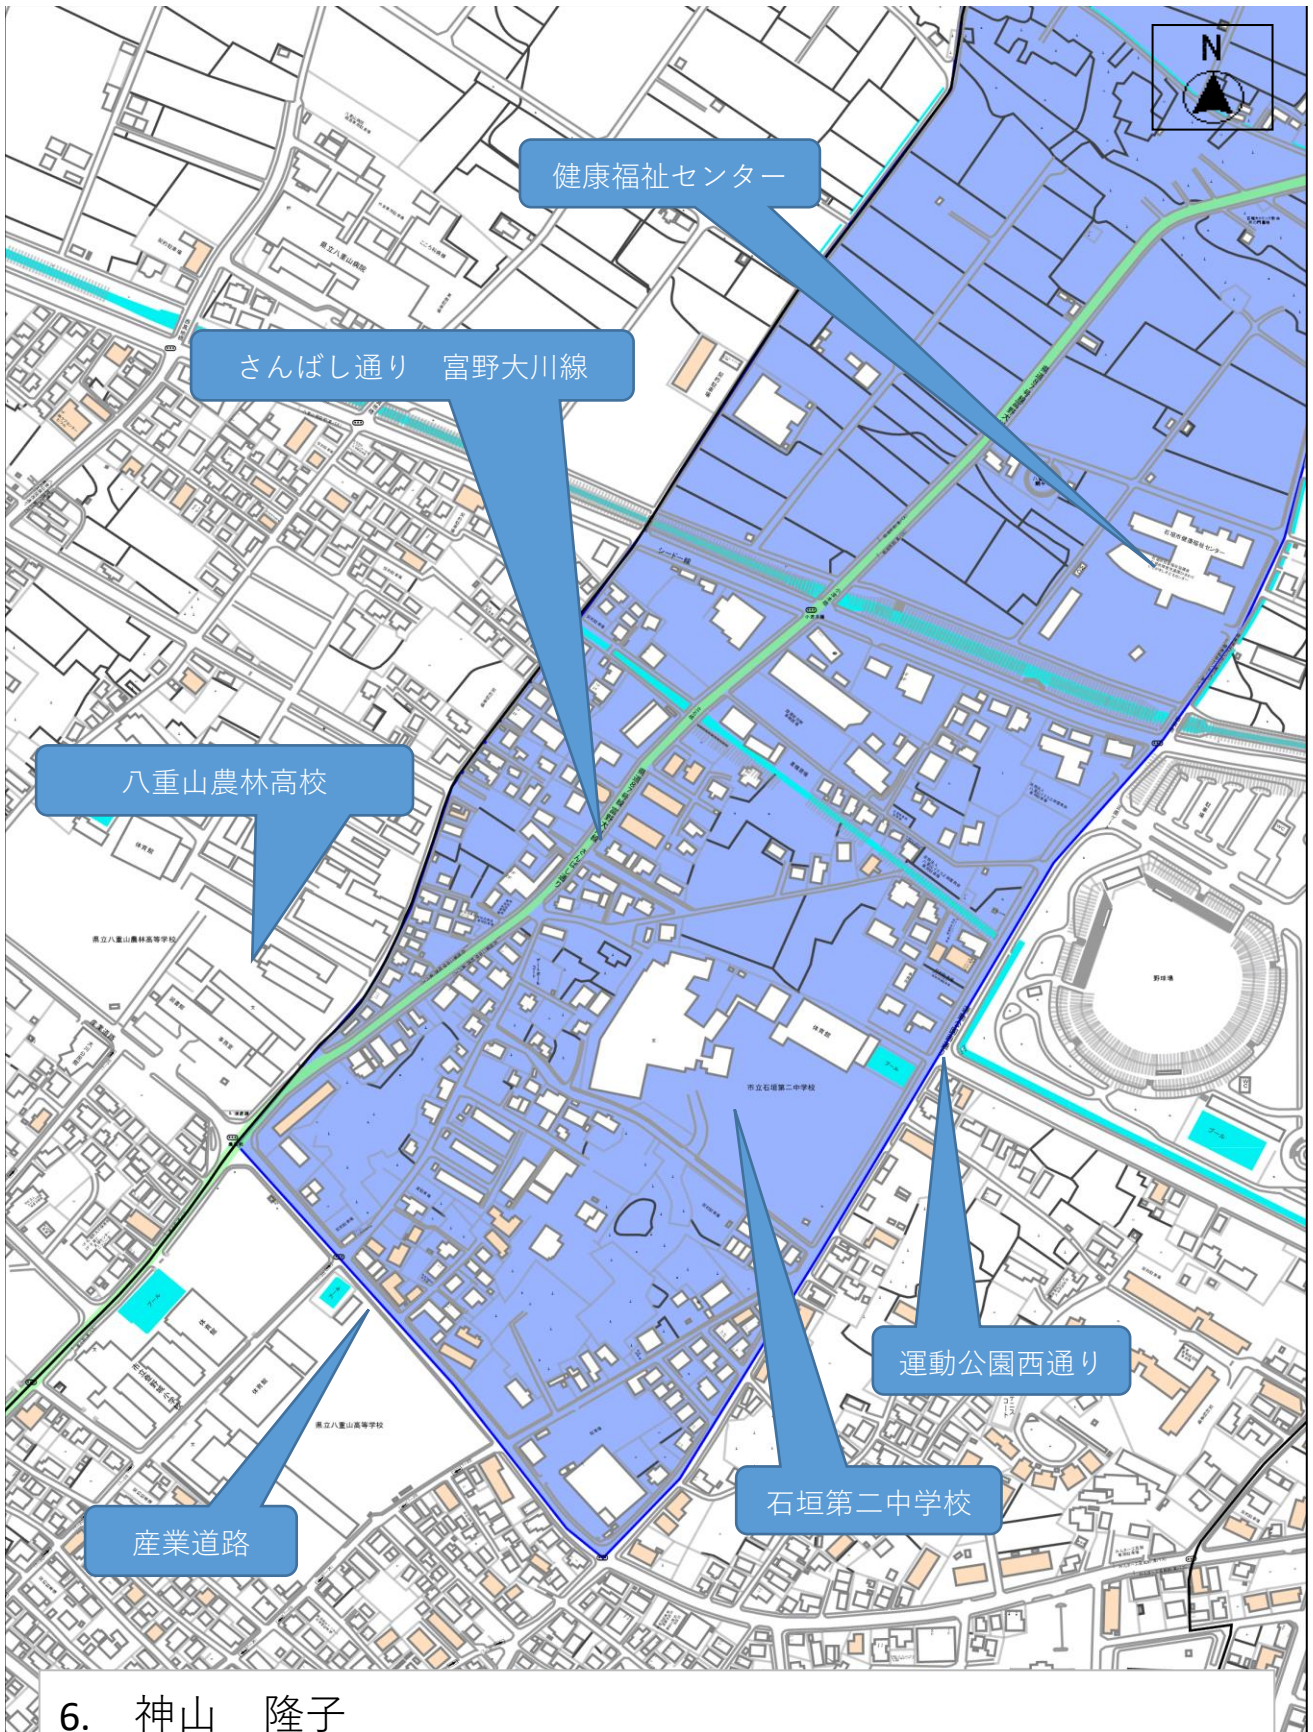

1. 不在

〈地区〉登野城：西の下（1町内）/1～2の一部・3～18・67～72・74～82・84～88・117～119・121・123・126・129～135・160～168・179・182～183

## 2. 不在

〈地区〉登野城：登小、八重高⇄3号線（2町内南）/170～175・177～178・180～181・184～190・192～194・196・198・200～210・212・214～33333544984215・217～219・221・224～229・231～233・235～246・248～249・251～274・283～289

3. 島尻 寛雄

〈地区〉登野城：裁判所以南（3町内）/2の一部・19～47・49  
～55・477・479～485の一部・487～488・490

4. 不在

〈地区〉登野城：気象台西⇔3号線以南2号線（4町内）/58～66・89～106・108・110～116・136～140・142・144～148・150～151・153・155～156・159・401～422・424～425・427・469～477

5. 田場 由勝

〈地区〉 登野城：東の産業道路北（8町内北）/906～1042

6. 神山 隆子

〈地区〉登野城：西の産業道路北（2町内北・バラビドー）  
/1049～1402・1561～1660・2082～2240

18. 後盛 和子

〈地区〉大川：西の4号線⇔産業道路（4町内西）/332～430

19. 伊舎堂 浩明

〈地区〉大川：産業道路⇔4号線（4町内東）/45～156

20. 砂川 長紀

〈地区〉大川：産業道路上旧八重山病院西通り⇔大川・登野城  
境界線（5町内東）/431～

21. 加原 あさ子

〈地区〉大川：産業道路上石垣・大川境界線⇔旧八重山病院西  
通り（5町内西）/538～・1536～