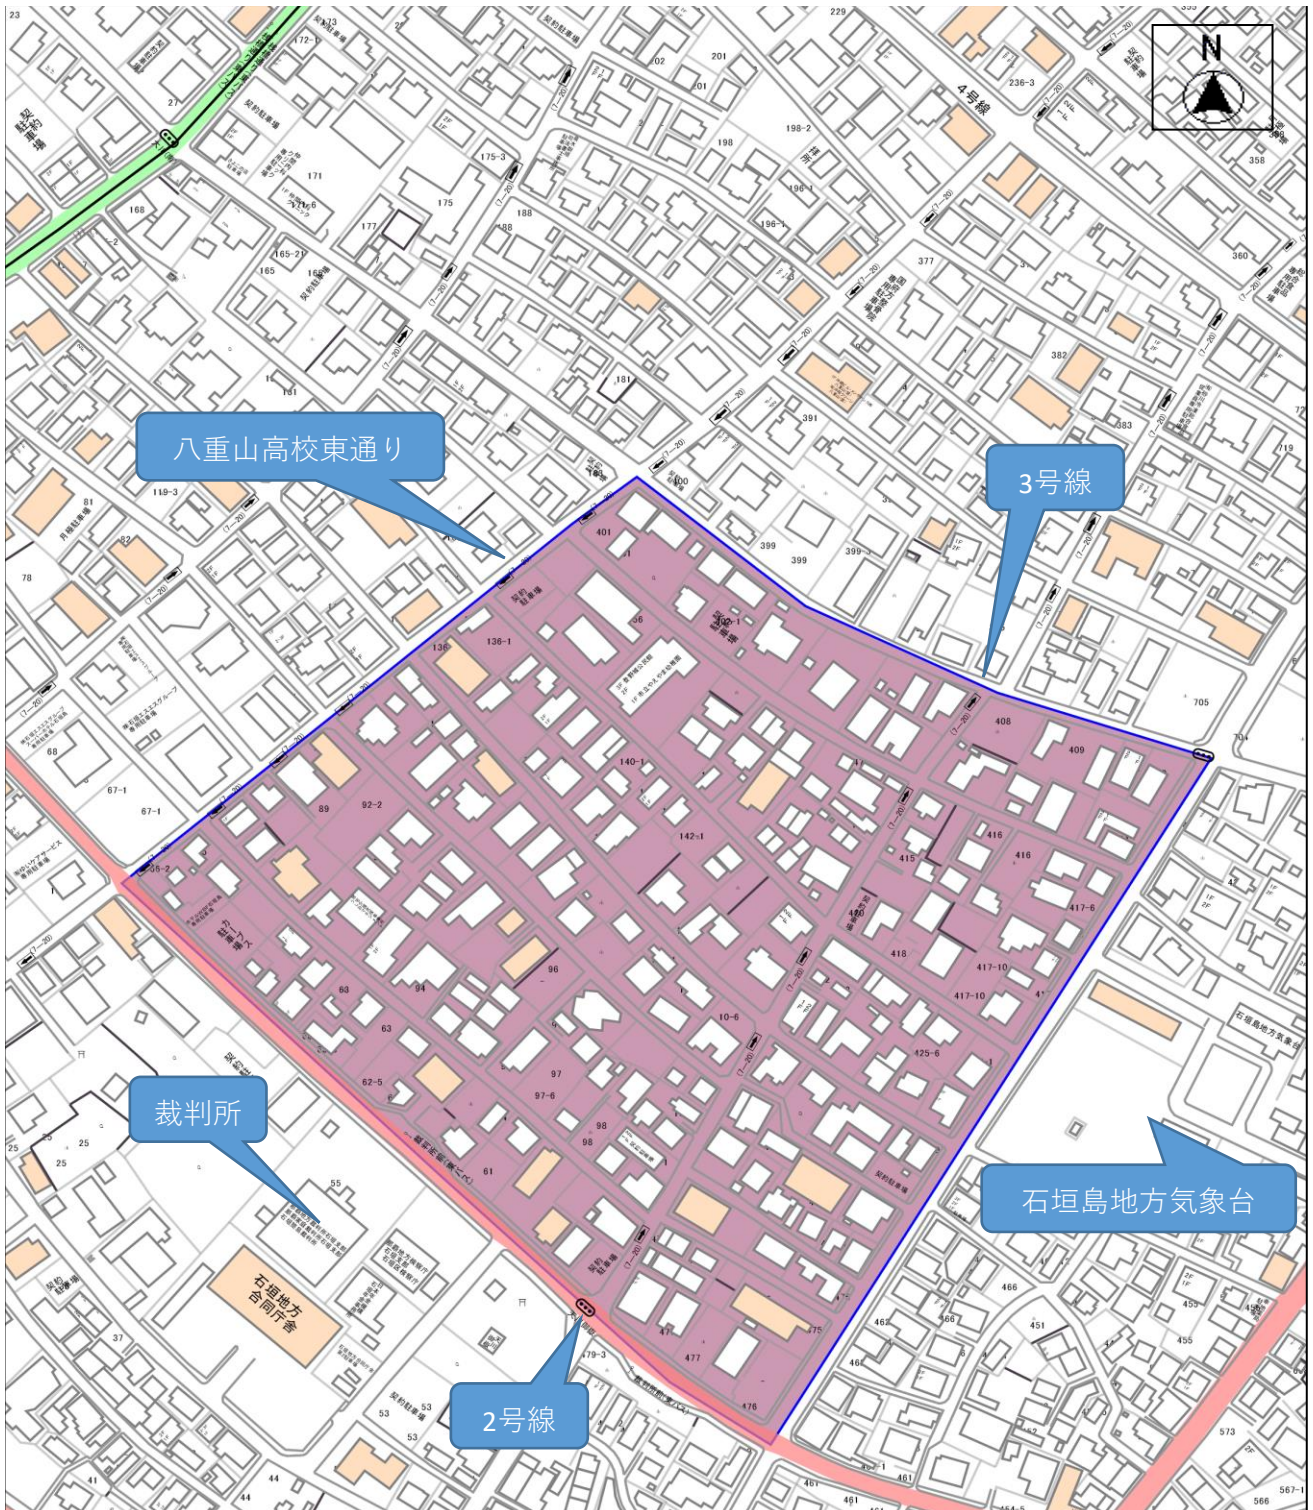

1. 不在

〈地区〉登野城：西の下（1町内）/1～2の一部・3～18・67～72・74～82・84～88・117～119・121・123・126・129～135・160～168・179・182～183

## 2. 不在

〈地区〉登野城：登小、八重高⇄3号線（2町内南）/170～175・177～178・180～181・184～190・192～194・196・198・200～210・212・214～33333544984215・217～219・221・224～229・231～233・235～246・248～249・251～274・283～289

3. 島尻 寛雄

〈地区〉登野城：裁判所以南（3町内）/2の一部・19～47・49  
～55・477・479～485の一部・487～488・490

7. 河上 美奈子

〈地区〉登野城：5町内東/653・655・658・672～673・675～  
683・685・688～695・697～703・705～706・708・711～712・  
714～716・718～728・730～732・734～741・743

8. 東濱 正晴

〈地区〉登野城：八重山警察署周辺（8町内中）/531・768・  
790・794・801・808～810・882・886～895・898～899・903・  
906・908

18. 後盛 和子

〈地区〉大川：西の4号線⇔産業道路（4町内西）/332～430

19. 伊舎堂 浩明

〈地区〉大川：産業道路⇔4号線（4町内東）/45～156

20. 砂川 長紀

〈地区〉大川：産業道路上旧八重山病院西通り⇔大川・登野城  
境界線（5町内東）/431～

21. 加原 あさ子

〈地区〉大川：産業道路上石垣・大川境界線⇔旧八重山病院西  
通り（5町内西）/538～・1536～