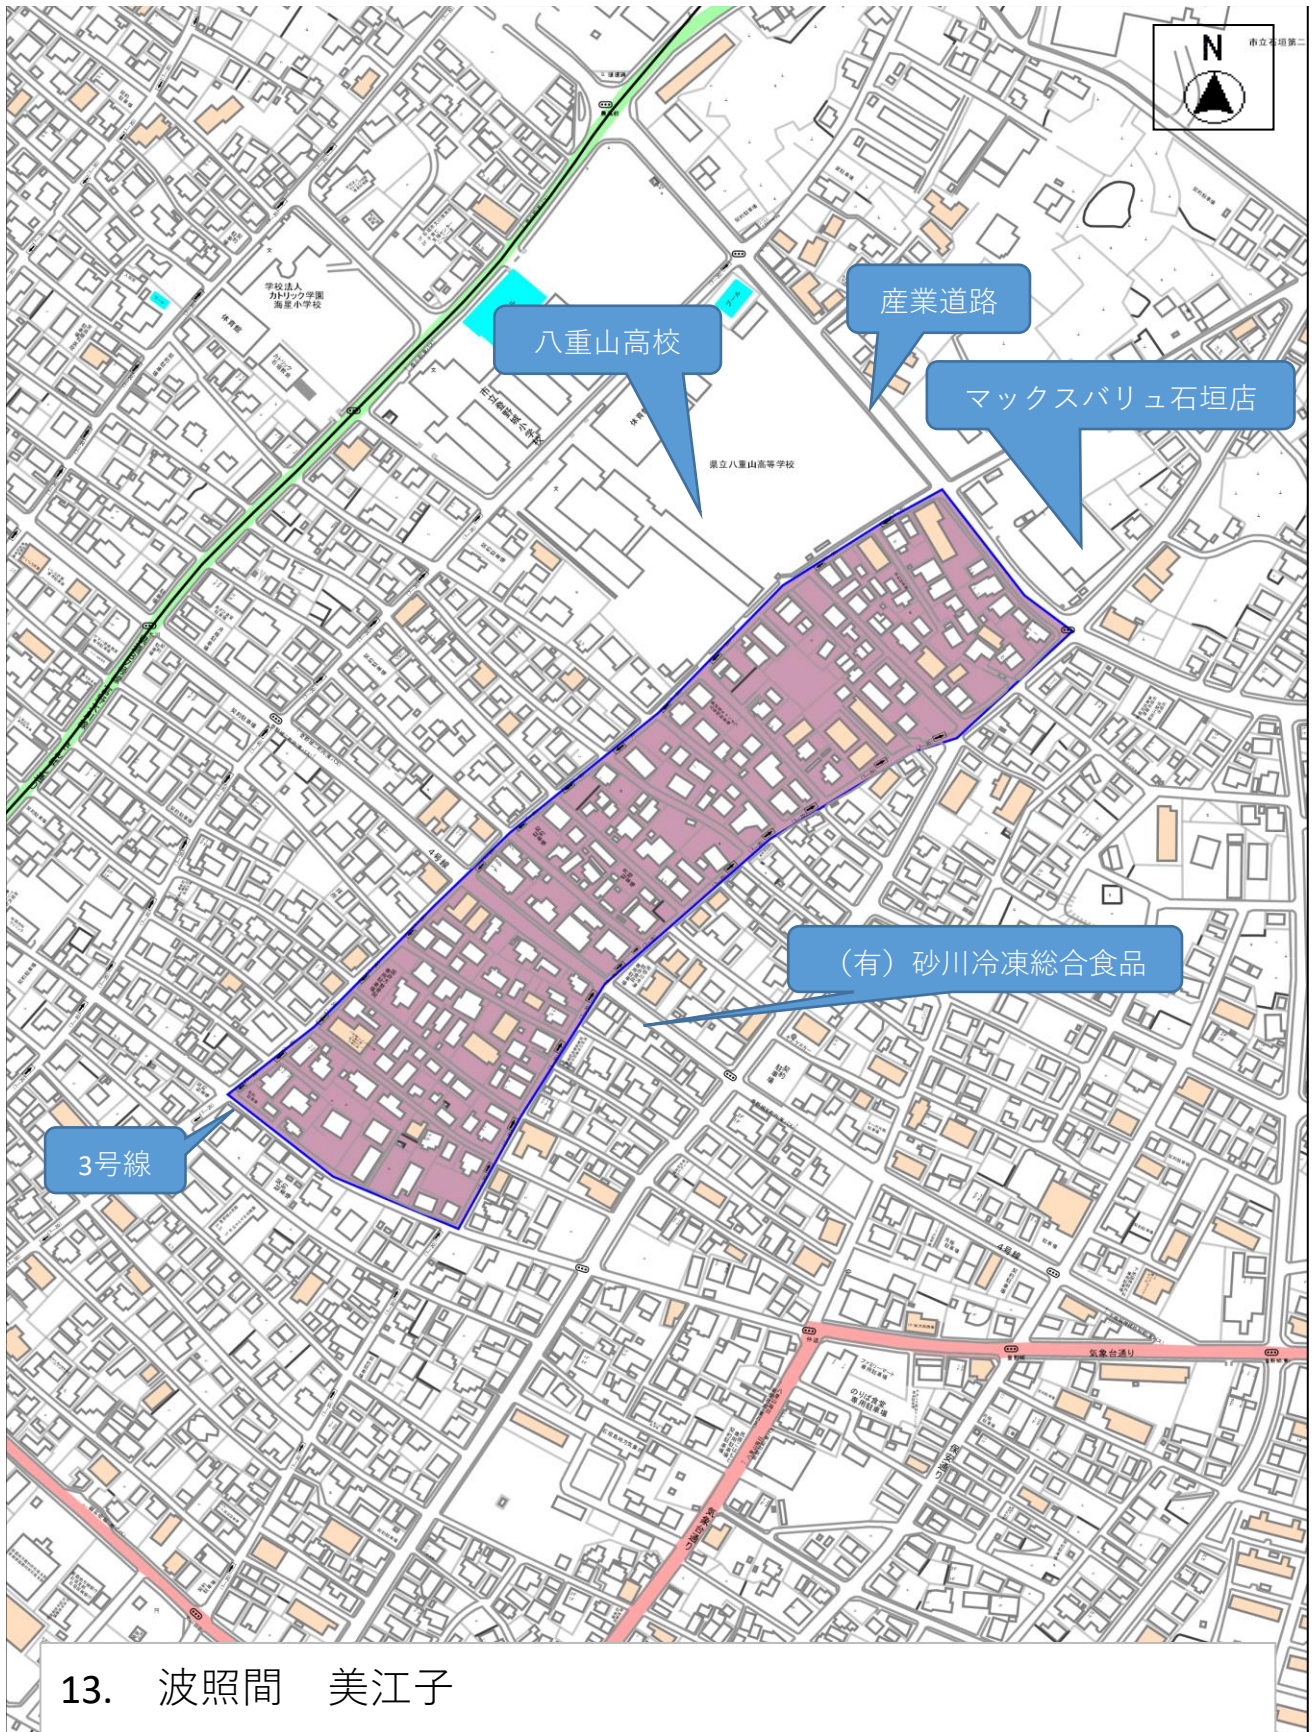

7. 河上 美奈子

〈地区〉登野城：5町内東/653・655・658・672～673・675～  
683・685・688～695・697～703・705～706・708・711～712・  
714～716・718～728・730～732・734～741・743

8. 東濱 正晴

〈地区〉登野城：八重山警察署周辺（8町内中）/531・768・  
790・794・801・808～810・882・886～895・898～899・903・  
906・908

9. 不在

〈地区〉登野城：5町内東/659～661・668・671・718・745～  
746・750～753・756・758・769・772・779・781～783・785～  
787・790・792～793・795

10. 高良 聖作

〈地区〉登野城：気象台東側（7町内中）/542～544・546・548  
～550・552・575の一部～627の一部

11. 平良 八重子

〈地区〉登野城：南東（7町内南）/509～575の一部・八島町全域

12. 不在

〈地区〉登野城：気象台北3号線⇔バイパス（6町内）/428～468・485～496の一部・497～510の一部・518・569～571・605～606・609

13. 波照間 美江子

〈地区〉 登野城：八重山高校東側 産業道路⇔3号線（5町内西）/319～400

14. 不在

〈地区〉登野城：平真小学校西側（8町内南・7町内北）/627～  
631・633～636・638～646・649～652・810・813・816・822・  
825・830・833・842～843・845～846・849・859・861・864・  
869～870・872・881～882・885・905