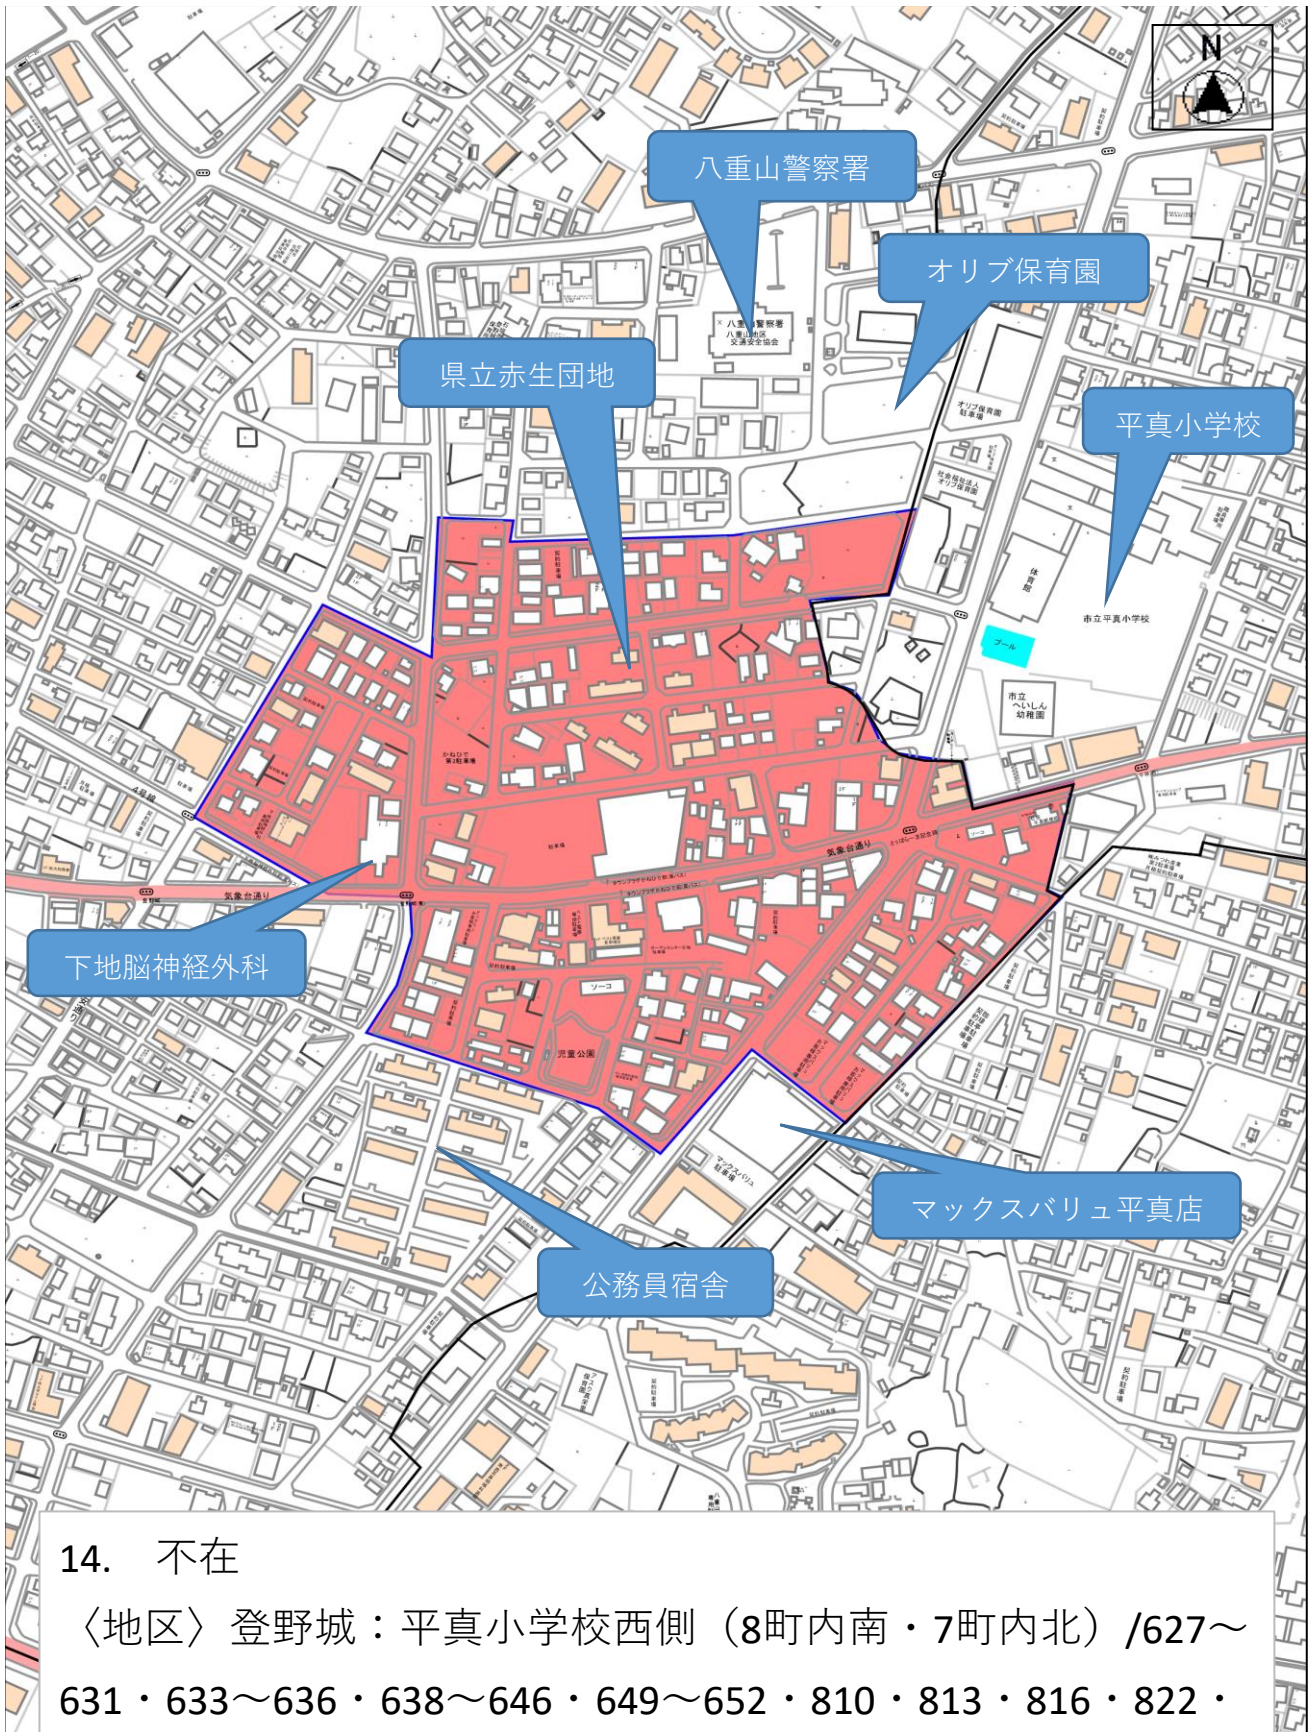

1. 不在

〈地区〉登野城：西の下（1町内）/1～2の一部・3～18・67～72・74～82・84～88・117～119・121・123・126・129～135・160～168・179・182～183

7. 河上 美奈子

〈地区〉登野城：5町内東/653・655・658・672～673・675～  
683・685・688～695・697～703・705～706・708・711～712・  
714～716・718～728・730～732・734～741・743

8. 東濱 正晴

〈地区〉登野城：八重山警察署周辺（8町内中）/531・768・  
790・794・801・808～810・882・886～895・898～899・903・  
906・908

9. 不在

〈地区〉登野城：5町内東/659～661・668・671・718・745～  
746・750～753・756・758・769・772・779・781～783・785～  
787・790・792～793・795

10. 高良 聖作

〈地区〉登野城：気象台東側（7町内中）/542～544・546・548  
～550・552・575の一部～627の一部

11. 平良 八重子

〈地区〉登野城：南東（7町内南）/509～575の一部・八島町全域

12. 不在

〈地区〉登野城：気象台北3号線⇔バイパス（6町内）/428～468・485～496の一部・497～510の一部・518・569～571・605～606・609

13. 波照間 美江子

〈地区〉 登野城：八重山高校東側 産業道路⇔3号線（5町内西）/319～400

14. 不在

〈地区〉登野城：平真小学校西側（8町内南・7町内北）/627～  
631・633～636・638～646・649～652・810・813・816・822・  
825・830・833・842～843・845～846・849・859・861・864・  
869～870・872・881～882・885・905