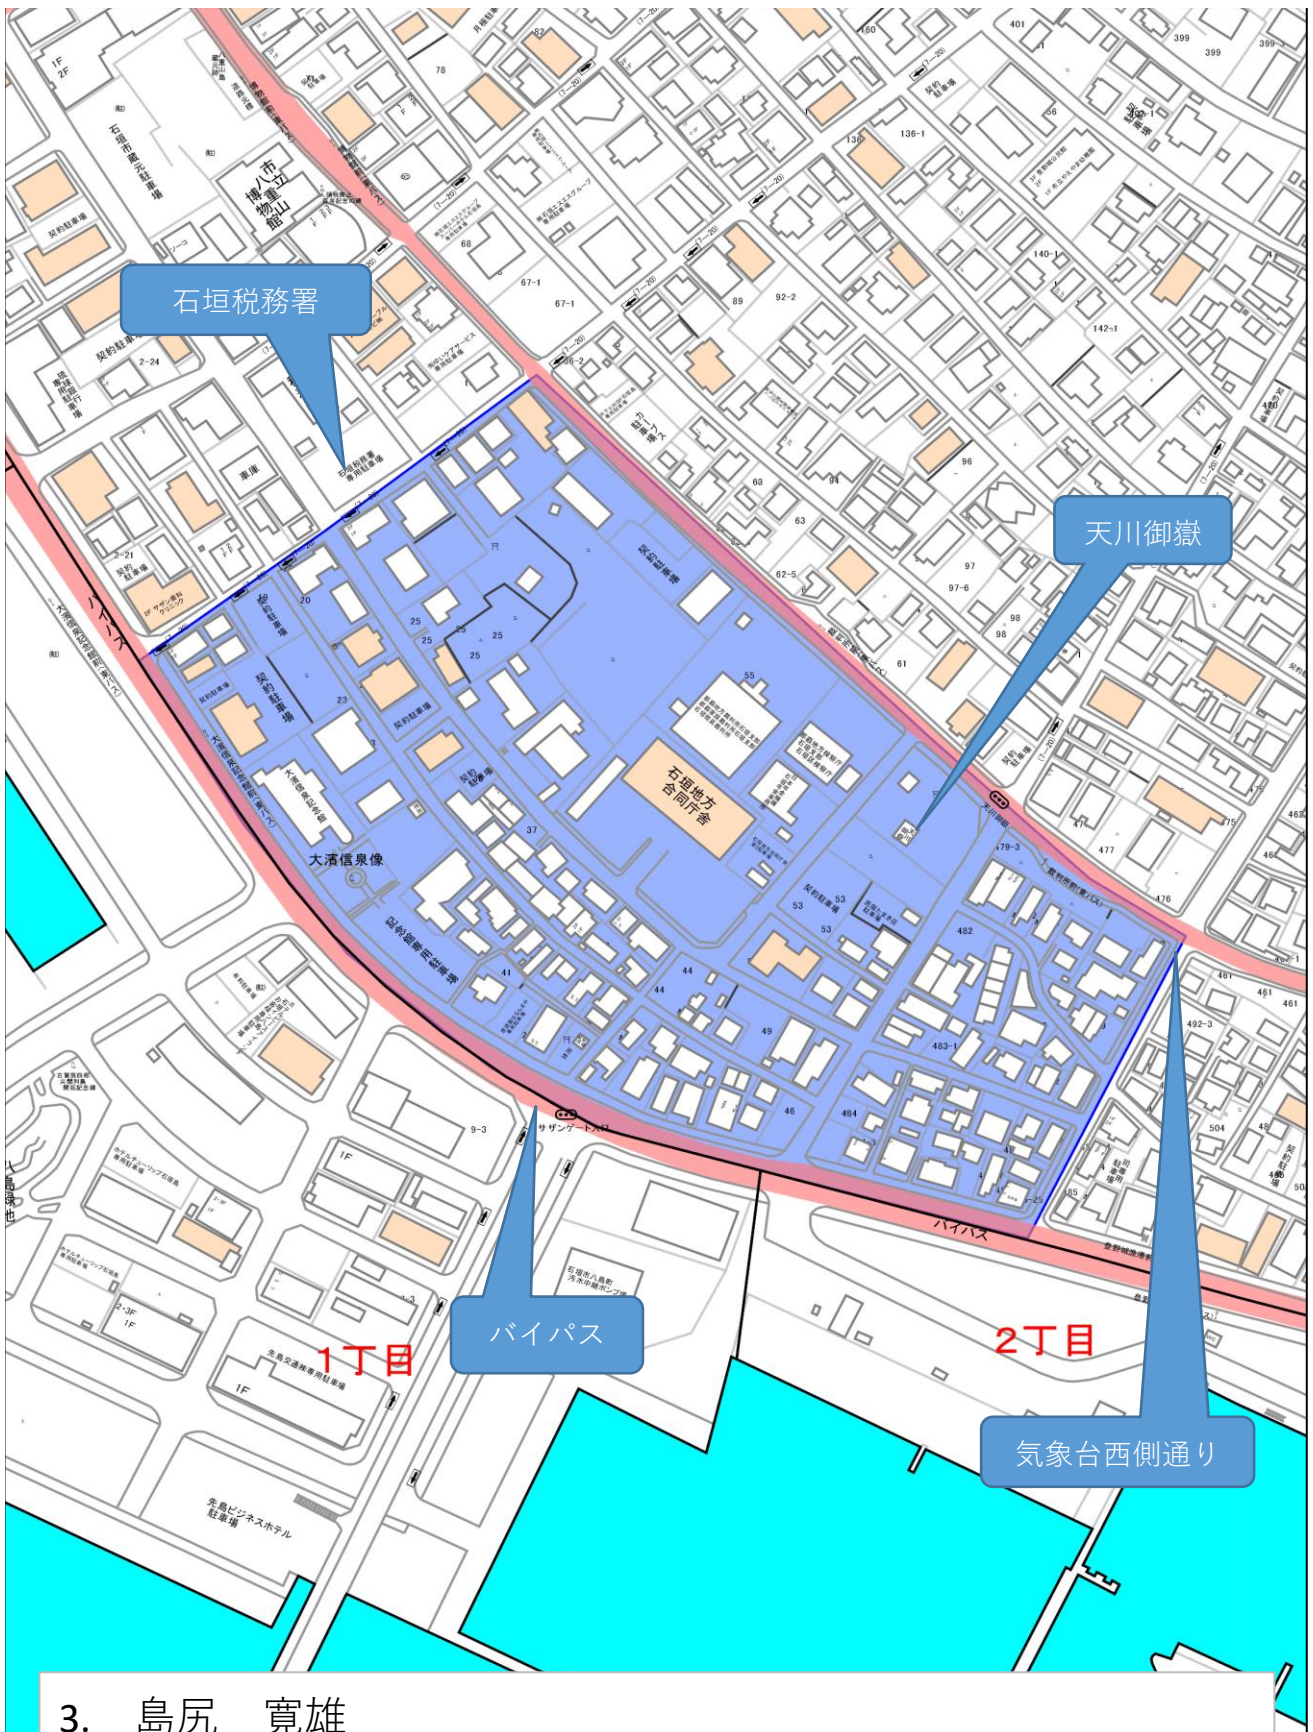

1. 不在

〈地区〉登野城：西の下（1町内）/1～2の一部・3～18・67～72・74～82・84～88・117～119・121・123・126・129～135・160～168・179・182～183

## 2. 不在

〈地区〉登野城：登小、八重高⇄3号線（2町内南）/170～175・177～178・180～181・184～190・192～194・196・198・200～210・212・214～33333544984215・217～219・221・224～229・231～233・235～246・248～249・251～274・283～289

3. 島尻 寛雄

〈地区〉登野城：裁判所以南（3町内）/2の一部・19～47・49  
～55・477・479～485の一部・487～488・490

7. 河上 美奈子

〈地区〉登野城：5町内東/653・655・658・672～673・675～  
683・685・688～695・697～703・705～706・708・711～712・  
714～716・718～728・730～732・734～741・743

8. 東濱 正晴

〈地区〉登野城：八重山警察署周辺（8町内中）/531・768・  
790・794・801・808～810・882・886～895・898～899・903・  
906・908

18. 後盛 和子

〈地区〉大川：西の4号線⇔産業道路（4町内西）/332～430

19. 伊舎堂 浩明

〈地区〉大川：産業道路⇔4号線（4町内東）/45～156

20. 砂川 長紀

〈地区〉大川：産業道路上旧八重山病院西通り⇔大川・登野城  
境界線（5町内東）/431～

21. 加原 あさ子

〈地区〉大川：産業道路上石垣・大川境界線⇔旧八重山病院西  
通り（5町内西）/538～・1536～