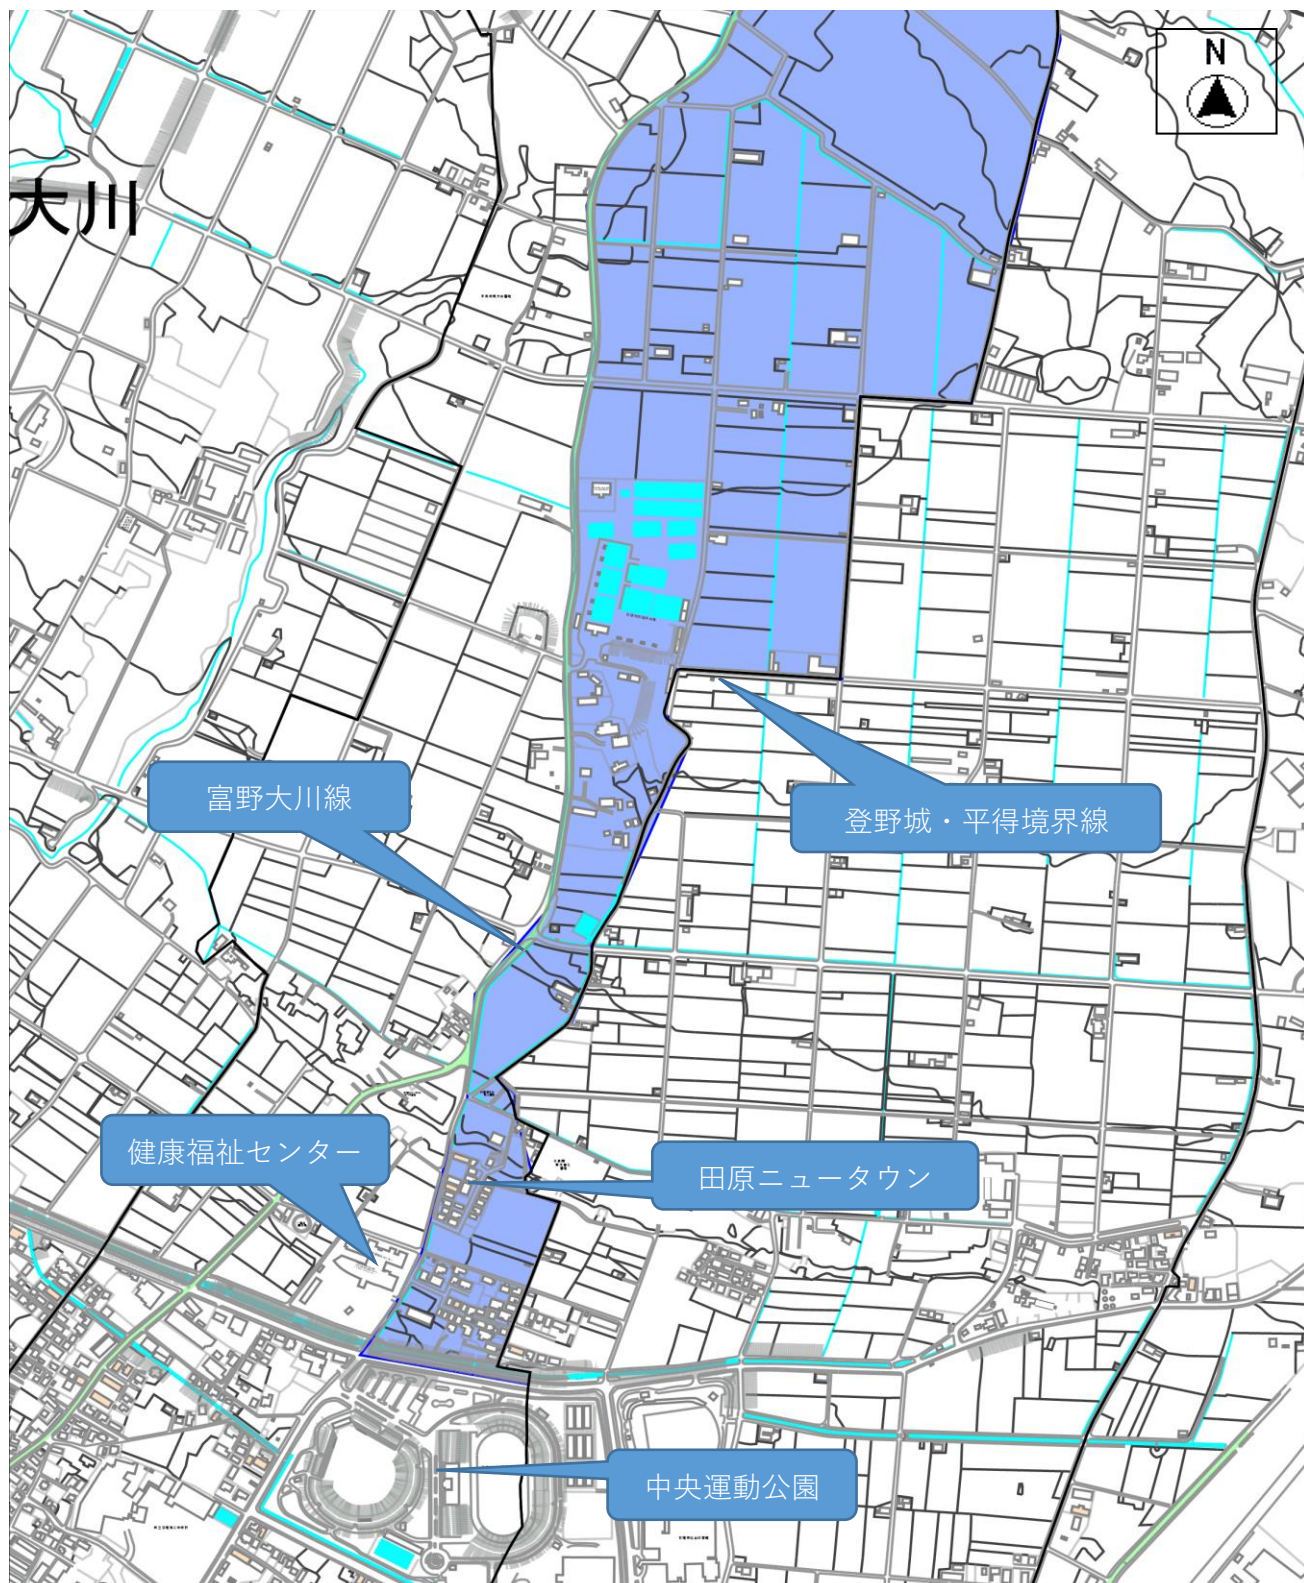

12. 不在

〈地区〉登野城：気象台北3号線⇔バイパス（6町内）/428～468・485～496の一部・497～510の一部・518・569～571・605～606・609

13. 波照間 美江子

〈地区〉 登野城：八重山高校東側 産業道路⇔3号線（5町内西）/319～400

14. 不在

〈地区〉登野城：平真小学校西側（8町内南・7町内北）/627～  
631・633～636・638～646・649～652・810・813・816・822・  
825・830・833・842～843・845～846・849・859・861・864・  
869～870・872・881～882・885・905