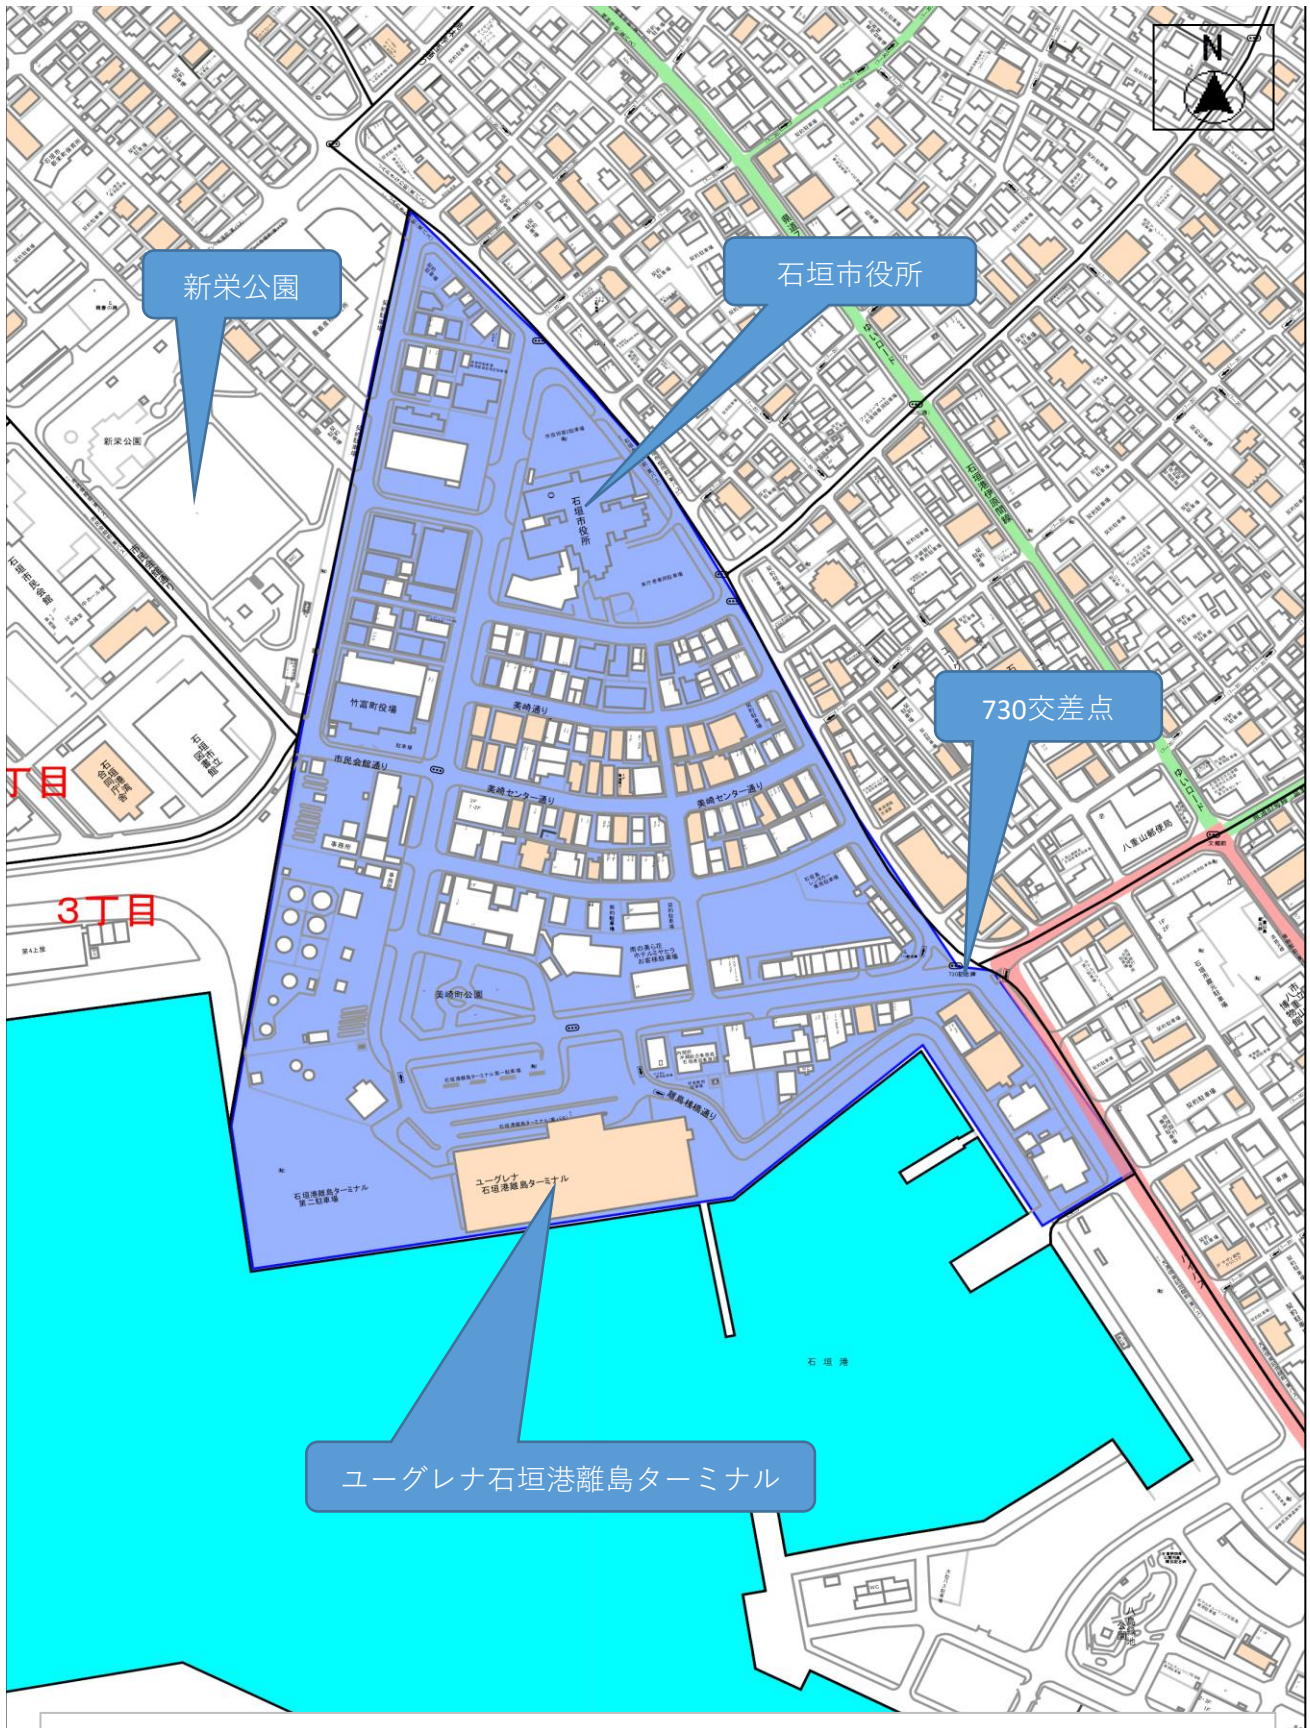

1. 不在

〈地区〉登野城：西の下（1町内）/1～2の一部・3～18・67～72・74～82・84～88・117～119・121・123・126・129～135・160～168・179・182～183

18. 後盛 和子

〈地区〉大川：西の4号線⇔産業道路（4町内西）/332～430

19. 伊舎堂 浩明

〈地区〉大川：産業道路⇔4号線（4町内東）/45～156

20. 砂川 長紀

〈地区〉大川：産業道路上旧八重山病院西通り⇔大川・登野城  
境界線（5町内東）/431～

21. 加原 あさ子

〈地区〉大川：産業道路上石垣・大川境界線⇔旧八重山病院西  
通り（5町内西）/538～・1536～

22. 不在

〈地区〉美崎町：美崎町全域