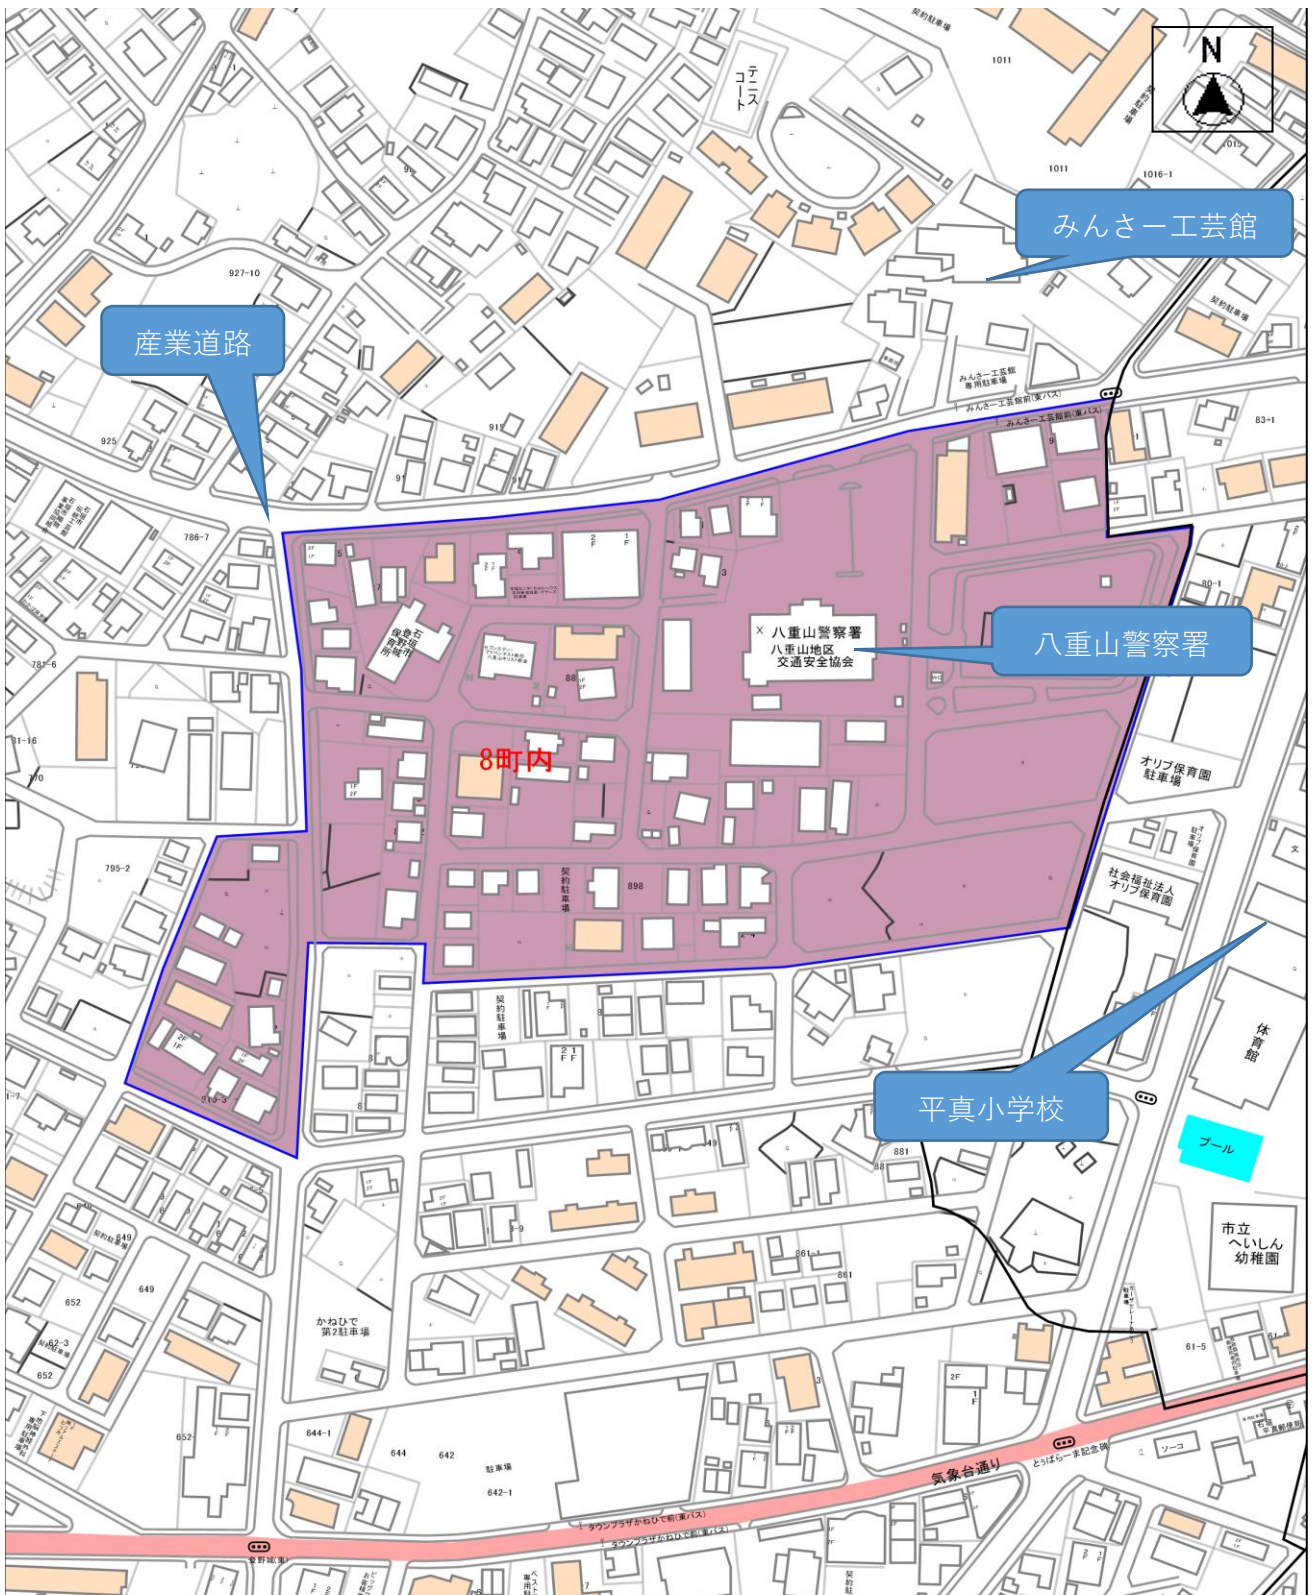

1. 不在

〈地区〉登野城：西の下（1町内）/1～2の一部・3～18・67～72・74～82・84～88・117～119・121・123・126・129～135・160～168・179・182～183

## 2. 不在

〈地区〉登野城：登小、八重高⇄3号線（2町内南）/170～175・177～178・180～181・184～190・192～194・196・198・200～210・212・214～33333544984215・217～219・221・224～229・231～233・235～246・248～249・251～274・283～289

3. 島尻 寛雄

〈地区〉登野城：裁判所以南（3町内）/2の一部・19～47・49  
～55・477・479～485の一部・487～488・490

4. 不在

〈地区〉登野城：気象台西⇔3号線以南2号線（4町内）/58～66・89～106・108・110～116・136～140・142・144～148・150～151・153・155～156・159・401～422・424～425・427・469～477

5. 田場 由勝

〈地区〉 登野城：東の産業道路北（8町内北）/906～1042

6. 神山 隆子

〈地区〉登野城：西の産業道路北（2町内北・バラビドー）  
/1049～1402・1561～1660・2082～2240

7. 河上 美奈子

〈地区〉登野城：5町内東/653・655・658・672～673・675～  
683・685・688～695・697～703・705～706・708・711～712・  
714～716・718～728・730～732・734～741・743

8. 東濱 正晴

〈地区〉登野城：八重山警察署周辺（8町内中）/531・768・  
790・794・801・808～810・882・886～895・898～899・903・  
906・908