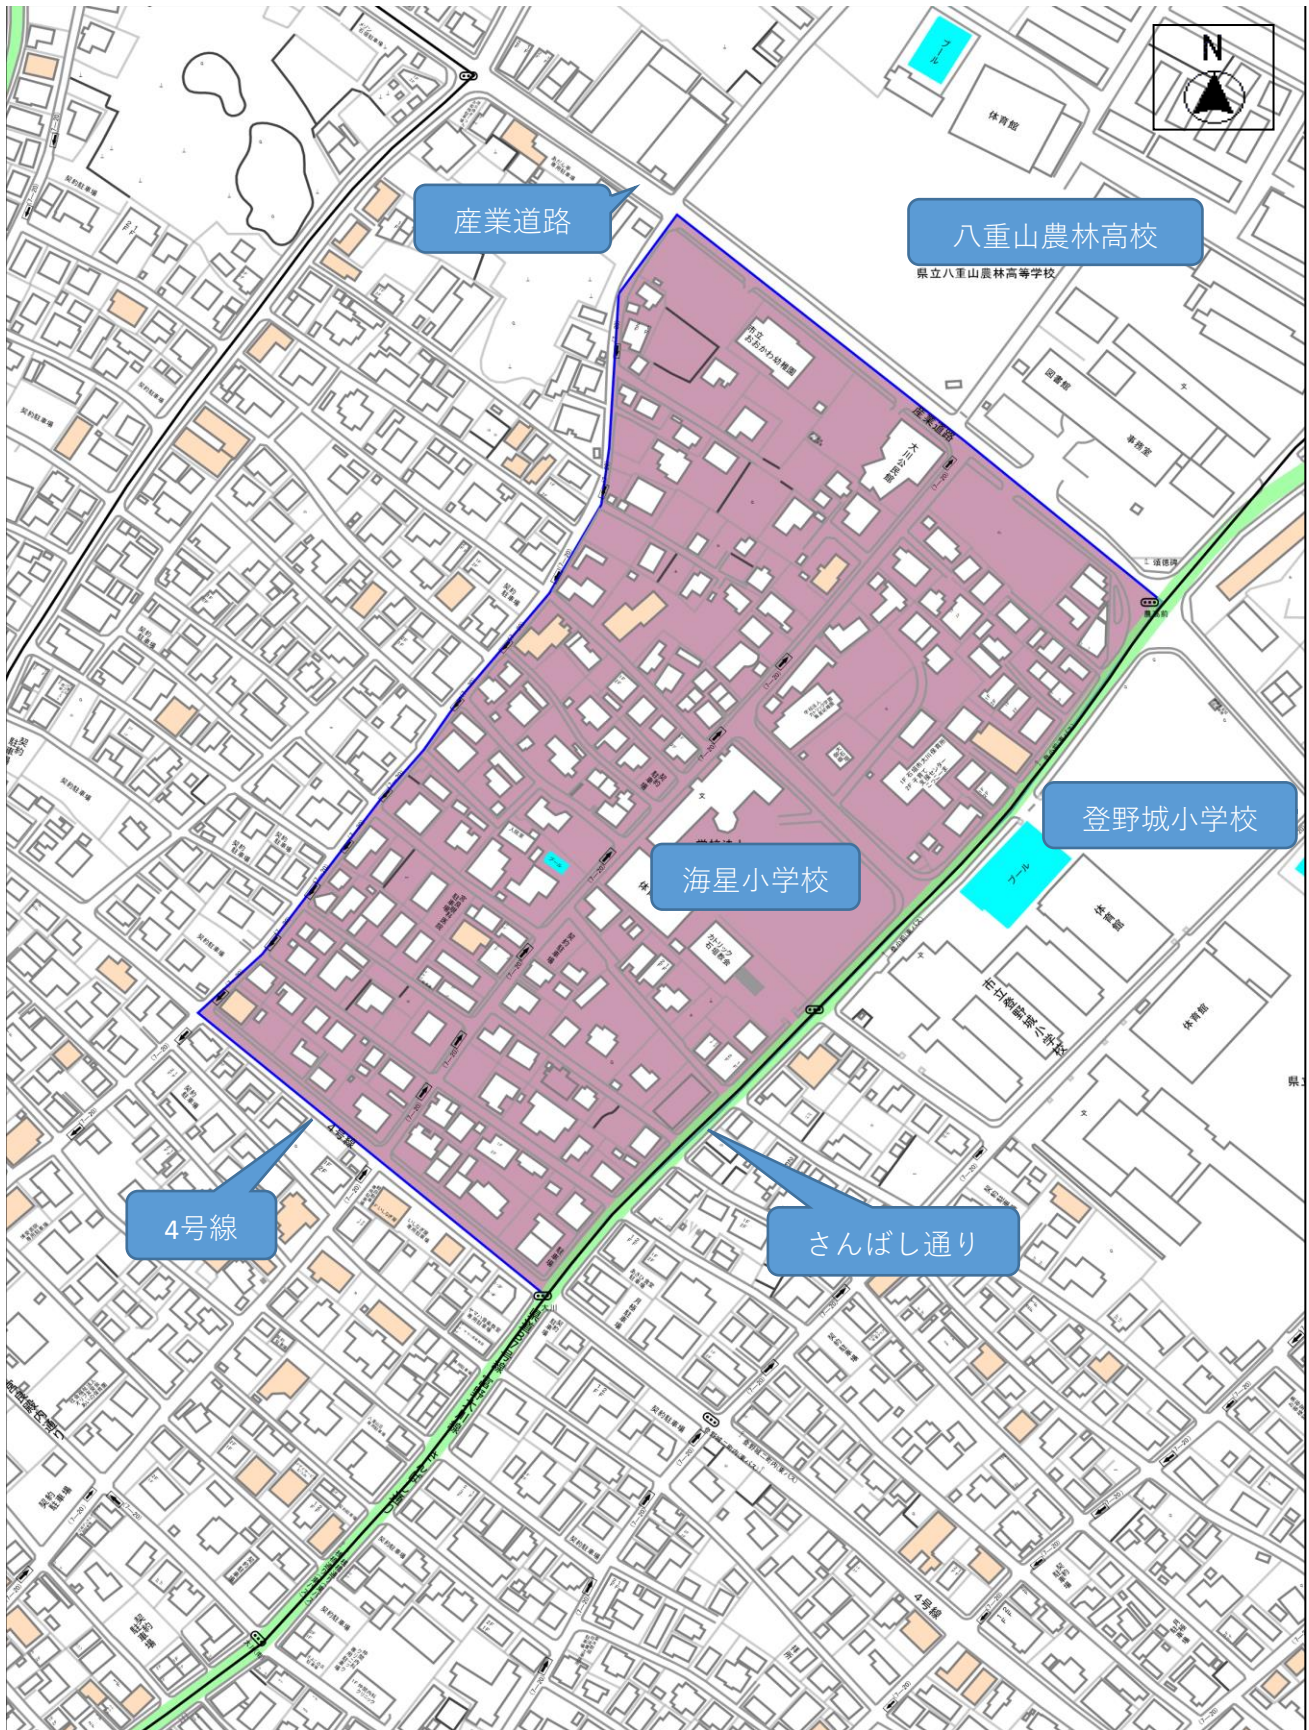

15. 安次嶺 絹枝

〈地区〉登野城：運動公園北/1435・1451～1453・1455～  
1457・1459～1460・1463・1470・1473・1484・1793・1795・  
1798・1889～

16. 玉代勢 光子

〈地区〉大川：3号線南（1町内・2町内）/1～25・180～301

17. 石堂 徳一

〈地区〉大川：3号線⇔4号線（3町内）/26～44・157～179・  
302～331

18. 後盛 和子

〈地区〉大川：西の4号線⇔産業道路（4町内西）/332～430

19. 伊舎堂 浩明

〈地区〉大川：産業道路⇔4号線（4町内東）/45～156

20. 砂川 長紀

〈地区〉大川：産業道路上旧八重山病院西通り⇔大川・登野城  
境界線（5町内東）/431～

21. 加原 あさ子

〈地区〉大川：産業道路上石垣・大川境界線⇔旧八重山病院西  
通り（5町内西）/538～・1536～