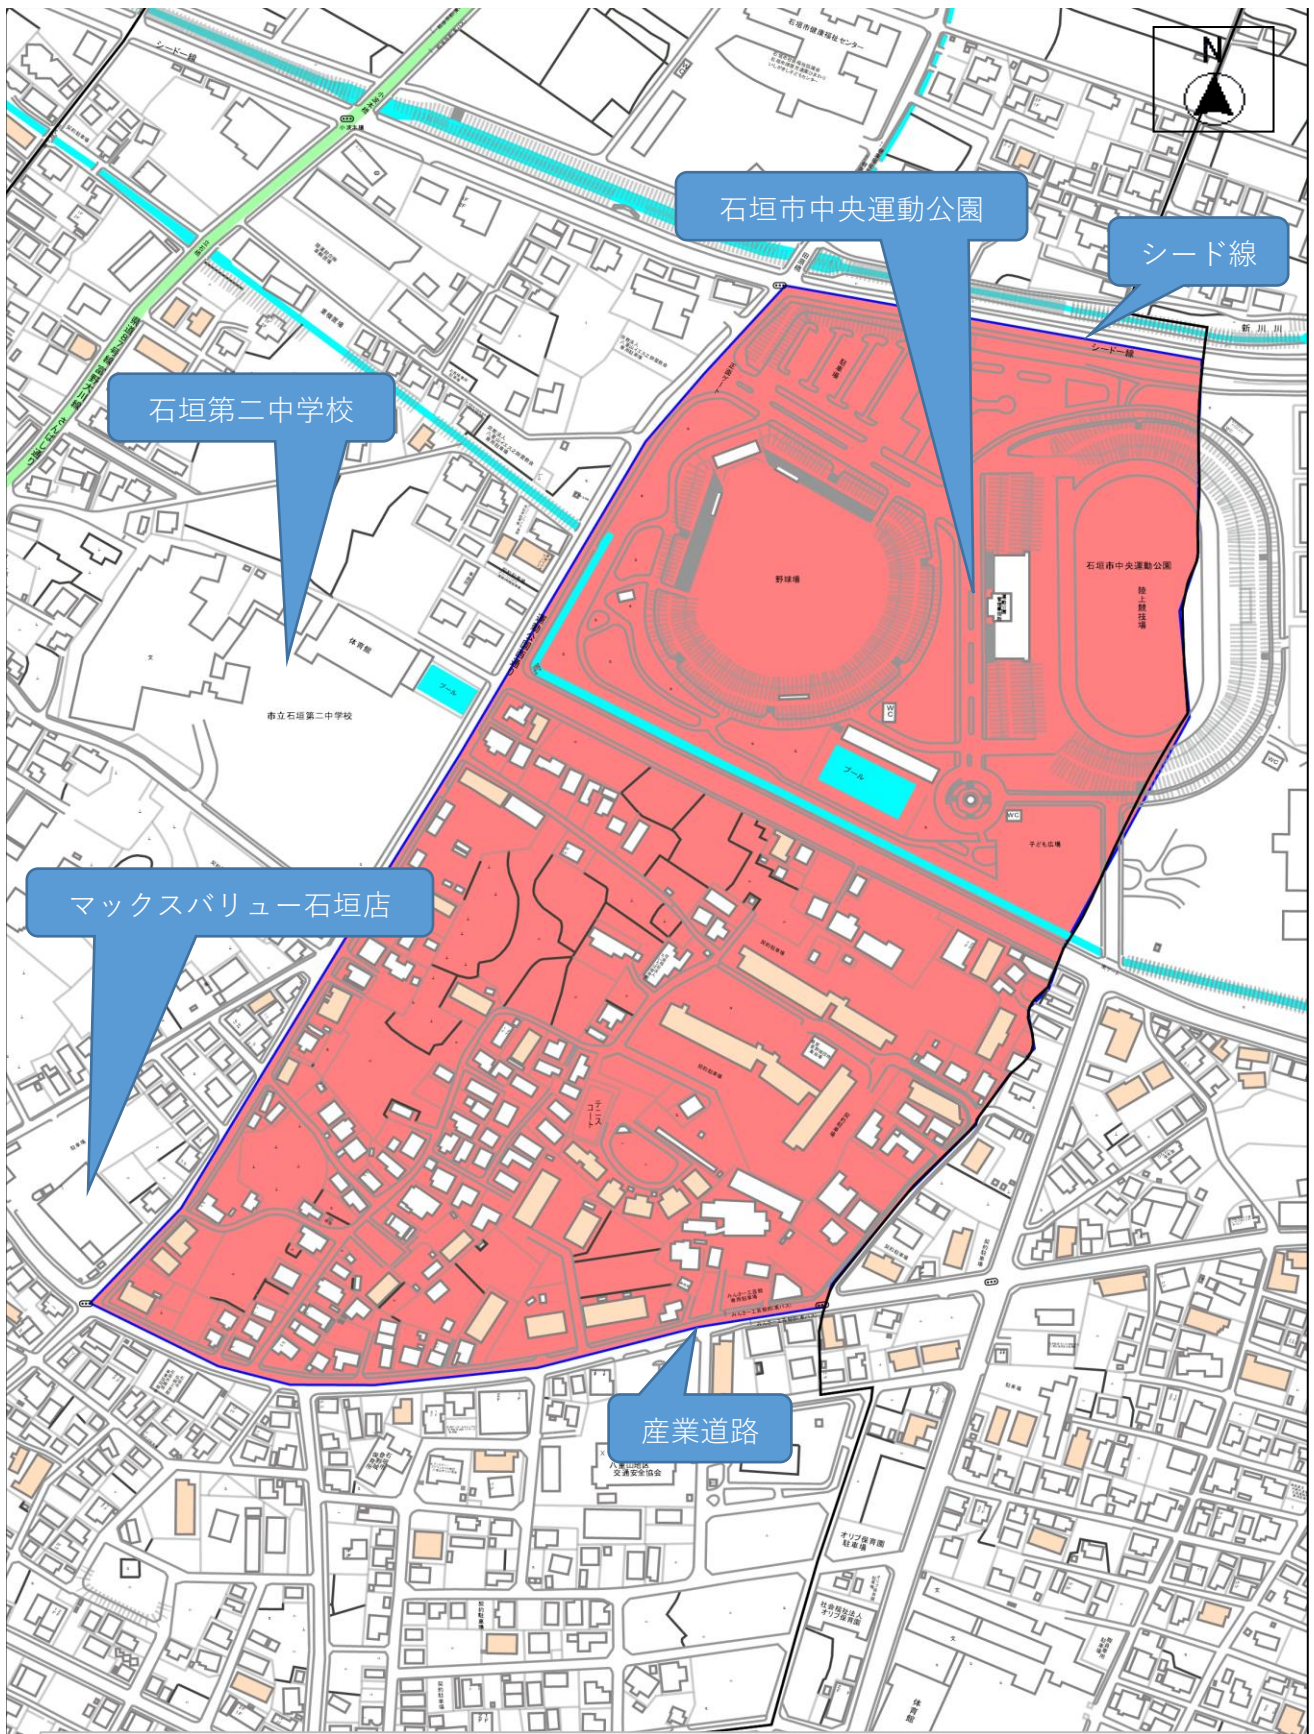

1. 不在

〈地区〉登野城：西の下（1町内）/1～2の一部・3～18・67～72・74～82・84～88・117～119・121・123・126・129～135・160～168・179・182～183

## 2. 不在

〈地区〉登野城：登小、八重高⇄3号線（2町内南）/170～175・177～178・180～181・184～190・192～194・196・198・200～210・212・214～33333544984215・217～219・221・224～229・231～233・235～246・248～249・251～274・283～289

3. 島尻 寛雄

〈地区〉登野城：裁判所以南（3町内）/2の一部・19～47・49  
～55・477・479～485の一部・487～488・490

4. 不在

〈地区〉登野城：気象台西⇔3号線以南2号線（4町内）/58～66・89～106・108・110～116・136～140・142・144～148・150～151・153・155～156・159・401～422・424～425・427・469～477

5. 田場 由勝

〈地区〉 登野城：東の産業道路北（8町内北）/906～1042

6. 神山 隆子

〈地区〉登野城：西の産業道路北（2町内北・バラビドー）  
/1049～1402・1561～1660・2082～2240

7. 河上 美奈子

〈地区〉登野城：5町内東/653・655・658・672～673・675～  
683・685・688～695・697～703・705～706・708・711～712・  
714～716・718～728・730～732・734～741・743

8. 東濱 正晴

〈地区〉登野城：八重山警察署周辺（8町内中）/531・768・  
790・794・801・808～810・882・886～895・898～899・903・  
906・908