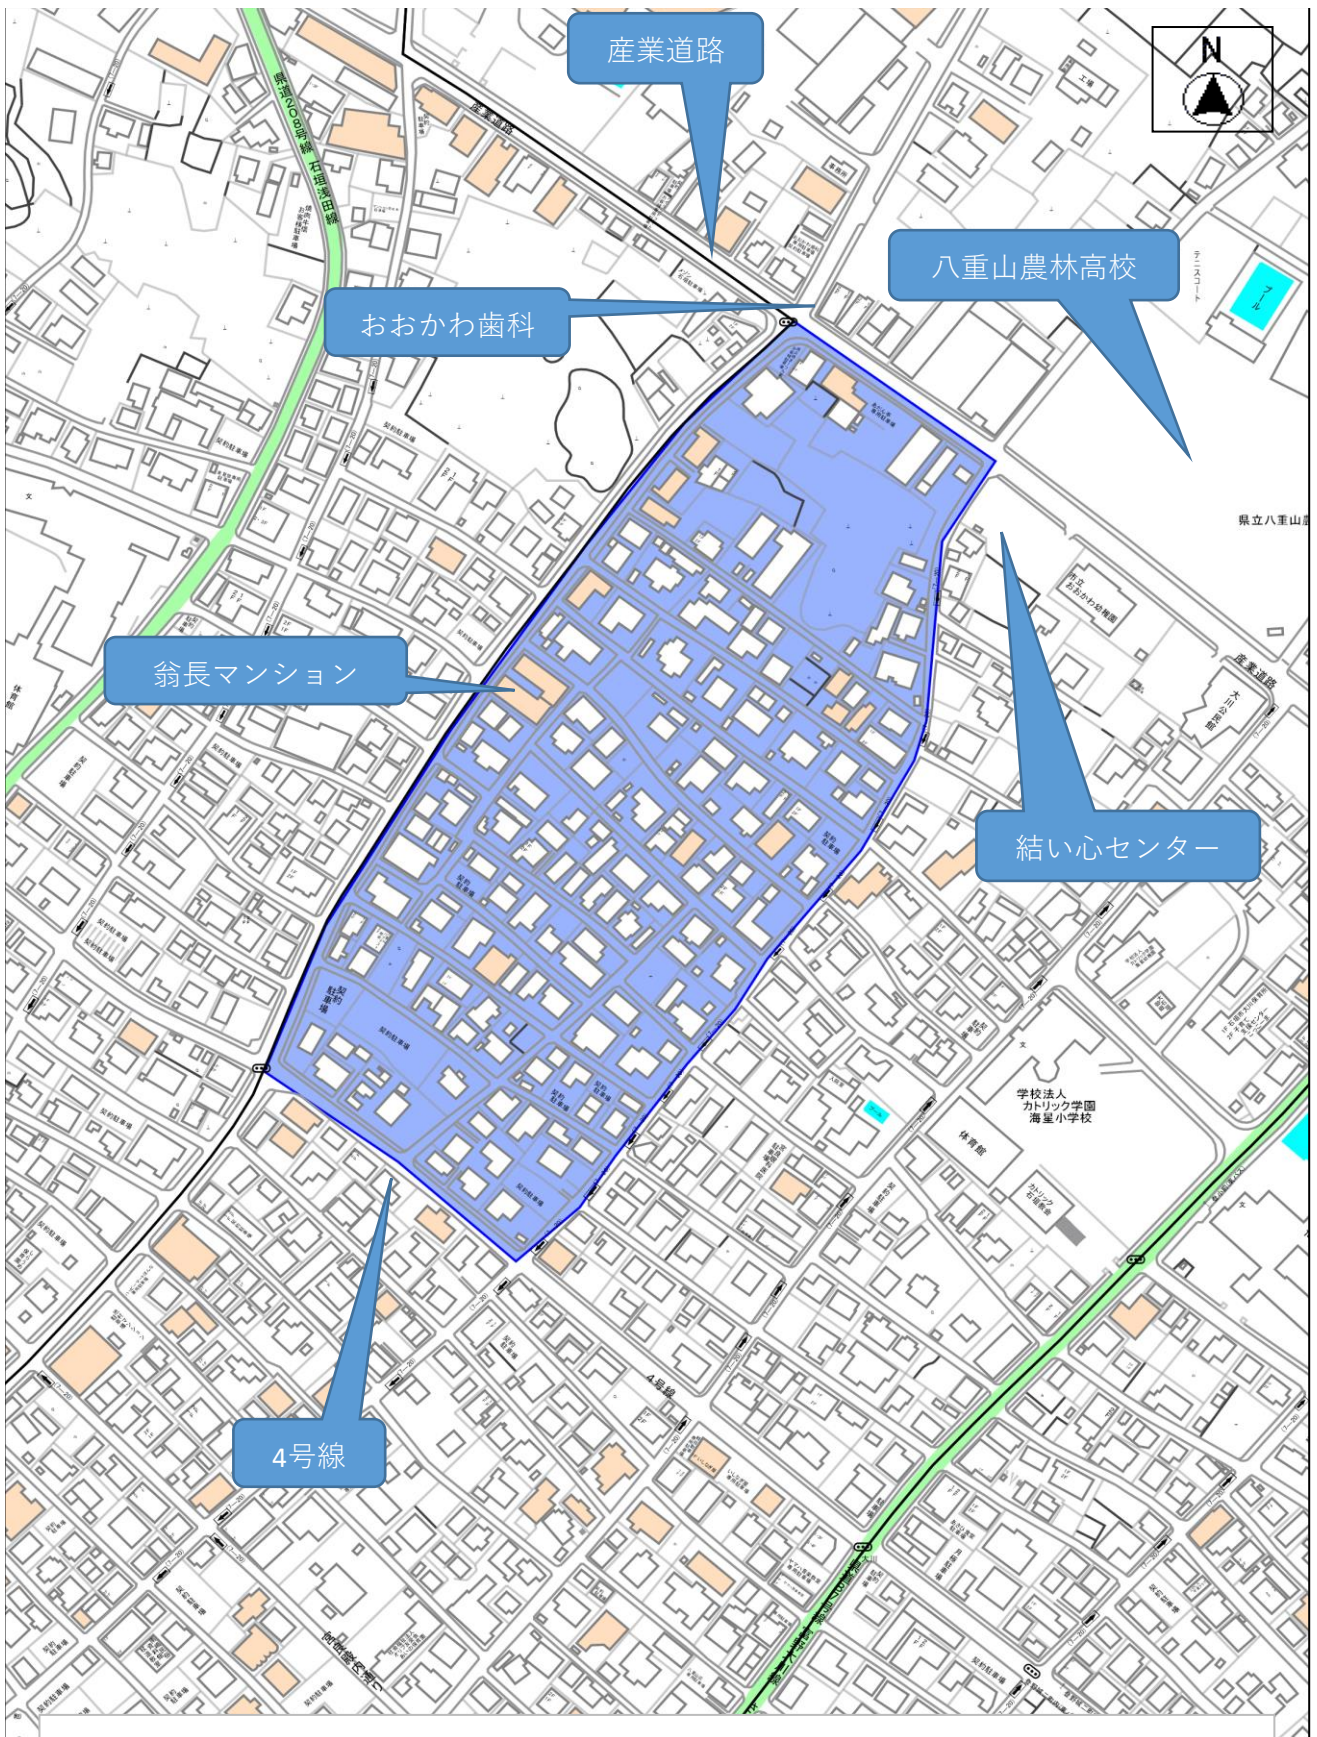

15. 安次嶺 絹枝

〈地区〉登野城：運動公園北/1435・1451～1453・1455～  
1457・1459～1460・1463・1470・1473・1484・1793・1795・  
1798・1889～

16. 玉代勢 光子

〈地区〉大川：3号線南（1町内・2町内）/1～25・180～301

17. 石堂 徳一

〈地区〉大川：3号線⇔4号線（3町内）/26～44・157～179・  
302～331

18. 後盛 和子

〈地区〉大川：西の4号線⇔産業道路（4町内西）/332～430

19. 伊舎堂 浩明

〈地区〉大川：産業道路⇔4号線（4町内東）/45～156

20. 砂川 長紀

〈地区〉大川：産業道路上旧八重山病院西通り⇔大川・登野城  
境界線（5町内東）/431～

21. 加原 あさ子

〈地区〉大川：産業道路上石垣・大川境界線⇔旧八重山病院西  
通り（5町内西）/538～・1536～