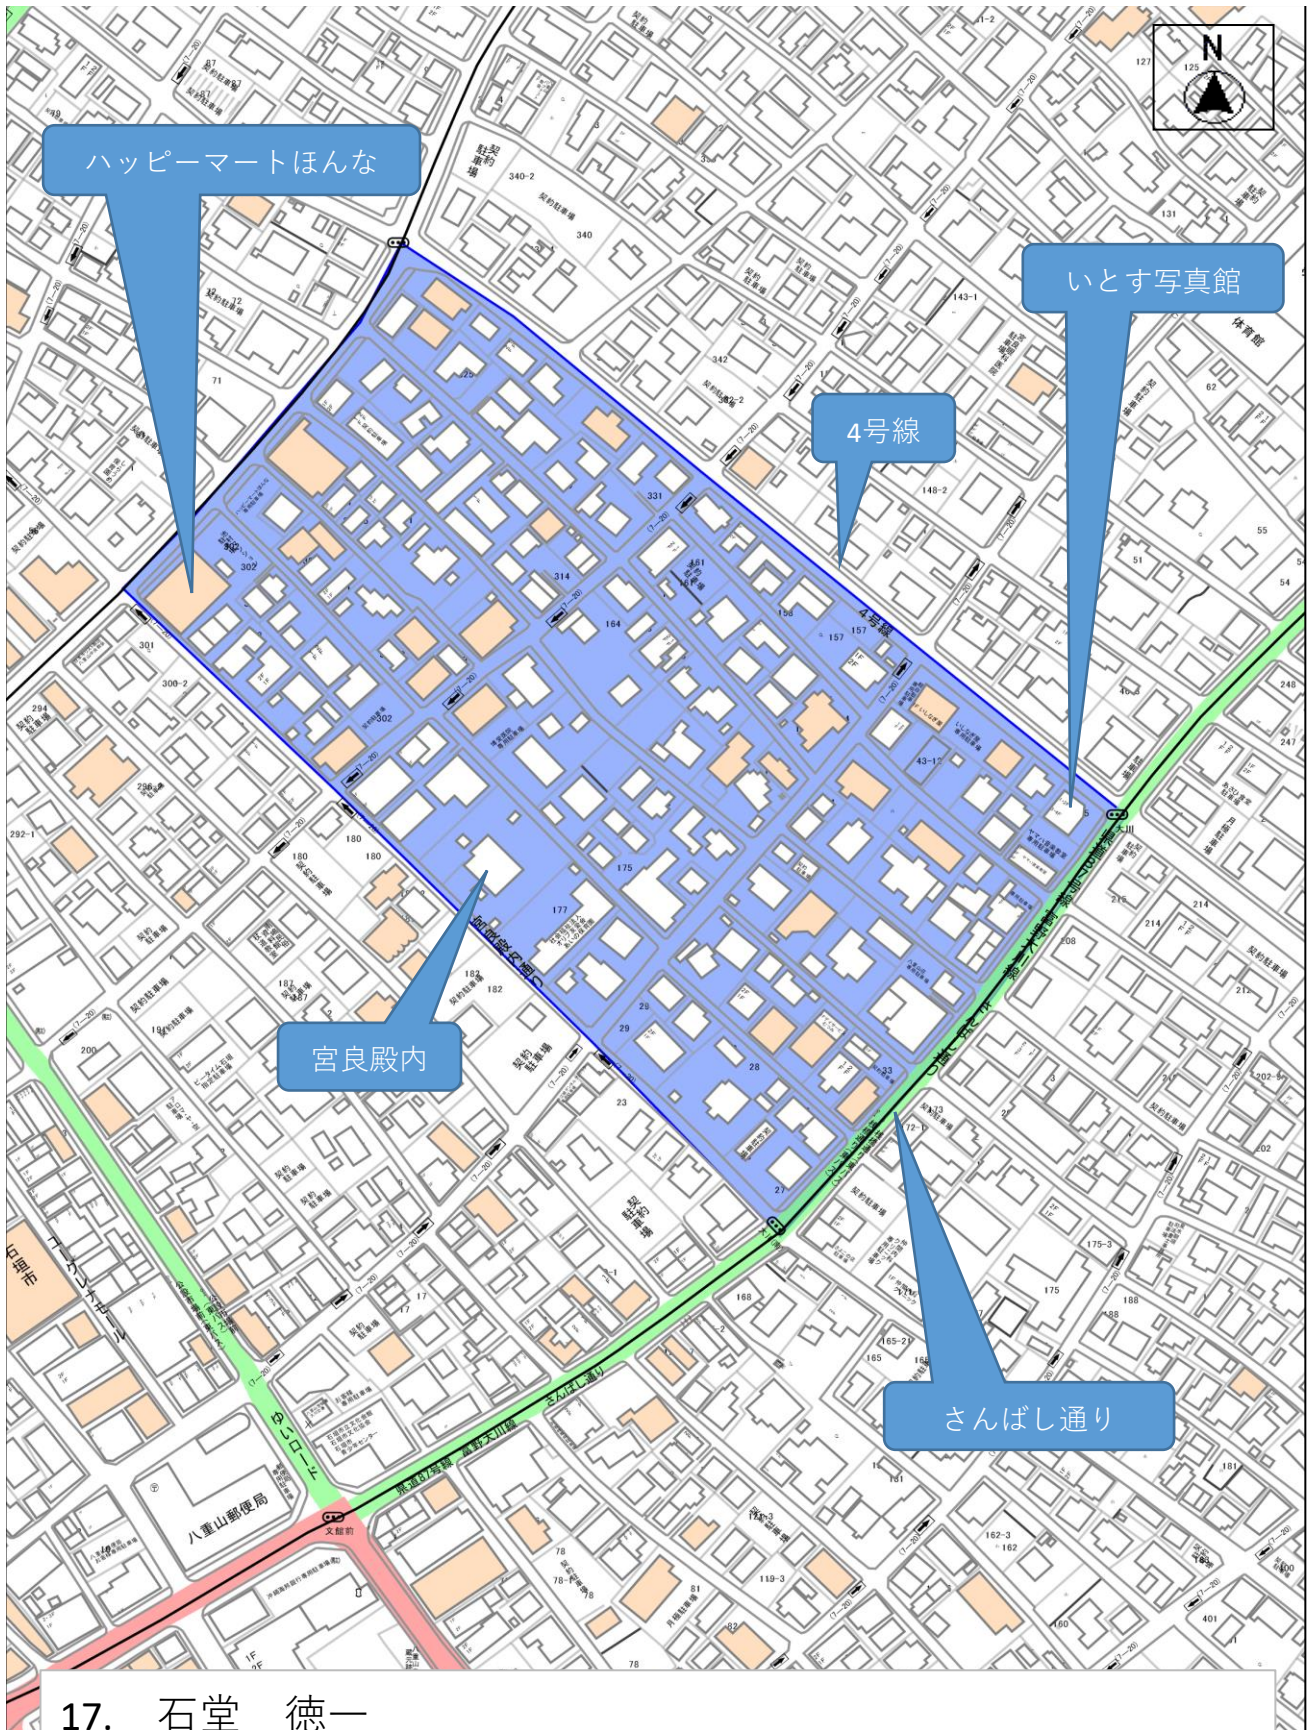

12. 不在

〈地区〉登野城：気象台北3号線⇔バイパス（6町内）/428～468・485～496の一部・497～510の一部・518・569～571・605～606・609

13. 波照間 美江子

〈地区〉 登野城：八重山高校東側 産業道路⇔3号線（5町内西）/319～400

14. 不在

〈地区〉登野城：平真小学校西側（8町内南・7町内北）/627～  
631・633～636・638～646・649～652・810・813・816・822・  
825・830・833・842～843・845～846・849・859・861・864・  
869～870・872・881～882・885・905

15. 安次嶺 絹枝

〈地区〉登野城：運動公園北/1435・1451～1453・1455～  
1457・1459～1460・1463・1470・1473・1484・1793・1795・  
1798・1889～

16. 玉代勢 光子

〈地区〉大川：3号線南（1町内・2町内）/1～25・180～301

17. 石堂 徳一

〈地区〉大川：3号線⇔4号線（3町内）/26～44・157～179・  
302～331

18. 後盛 和子

〈地区〉大川：西の4号線⇔産業道路（4町内西）/332～430

19. 伊舎堂 浩明

〈地区〉大川：産業道路⇔4号線（4町内東）/45～156

20. 砂川 長紀

〈地区〉大川：産業道路上旧八重山病院西通り⇔大川・登野城  
境界線（5町内東）/431～

21. 加原 あさ子

〈地区〉大川：産業道路上石垣・大川境界線⇔旧八重山病院西  
通り（5町内西）/538～・1536～