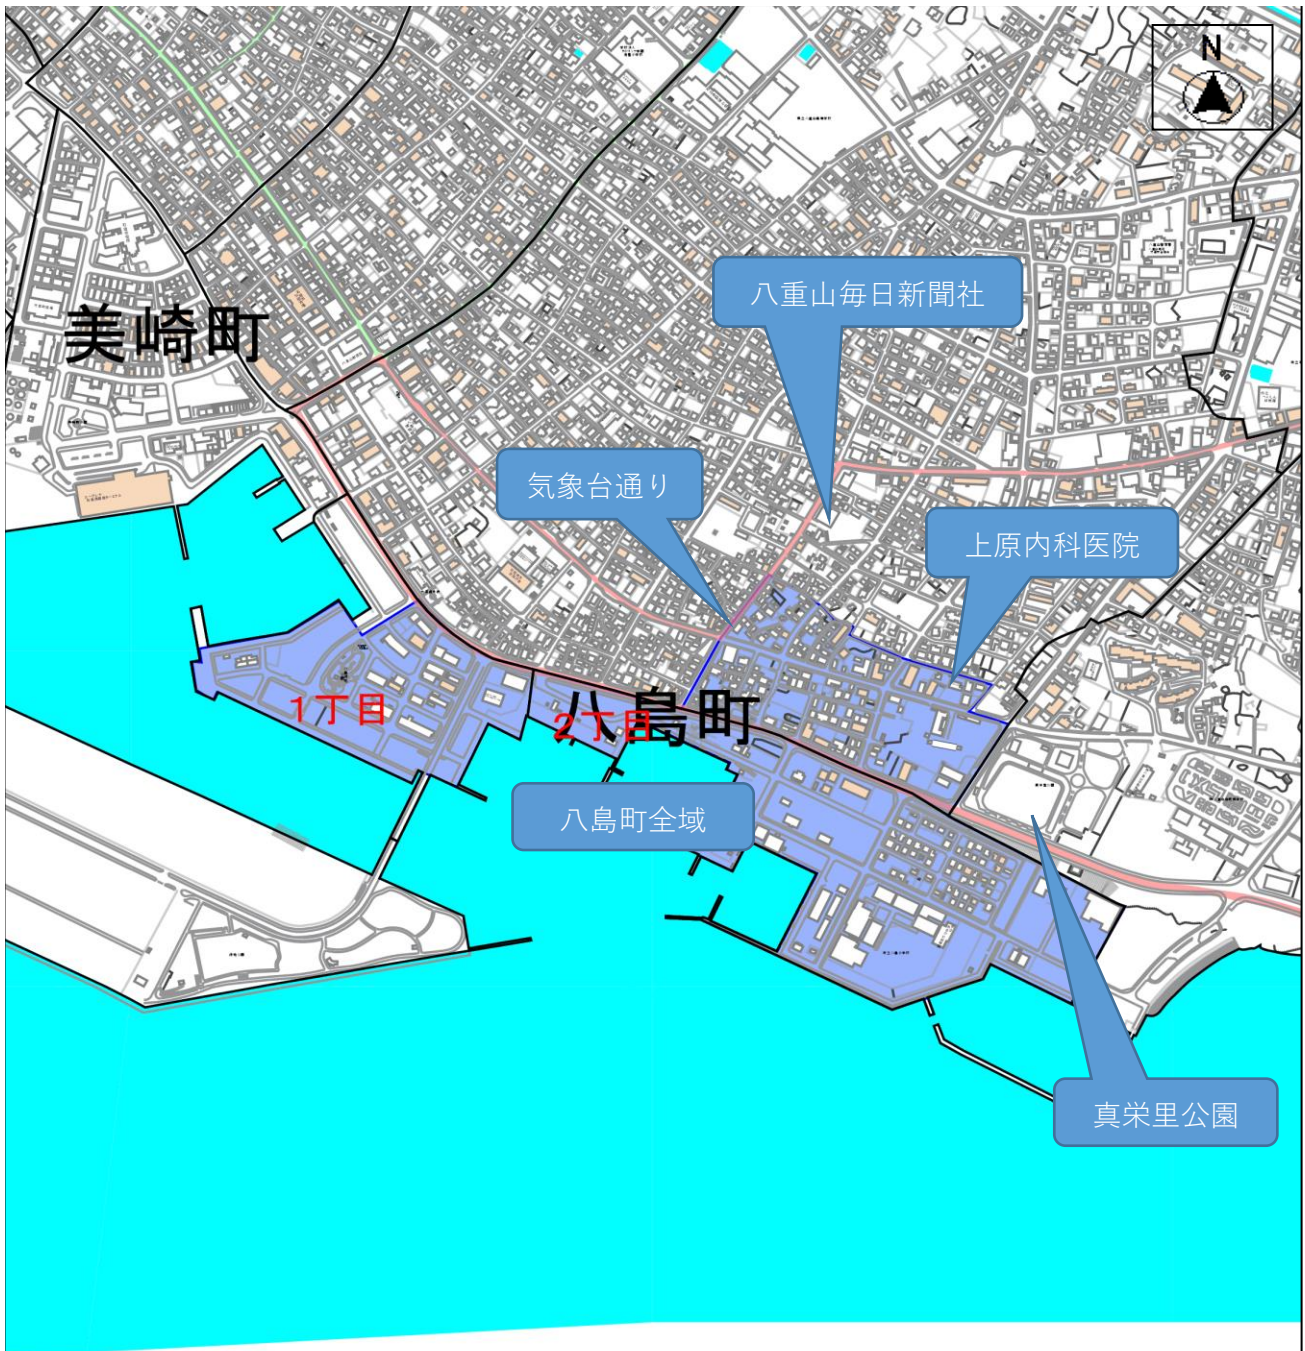

11. 平良 八重子

〈地区〉登野城：南東（7町内南）/509～575の一部・八島町全域