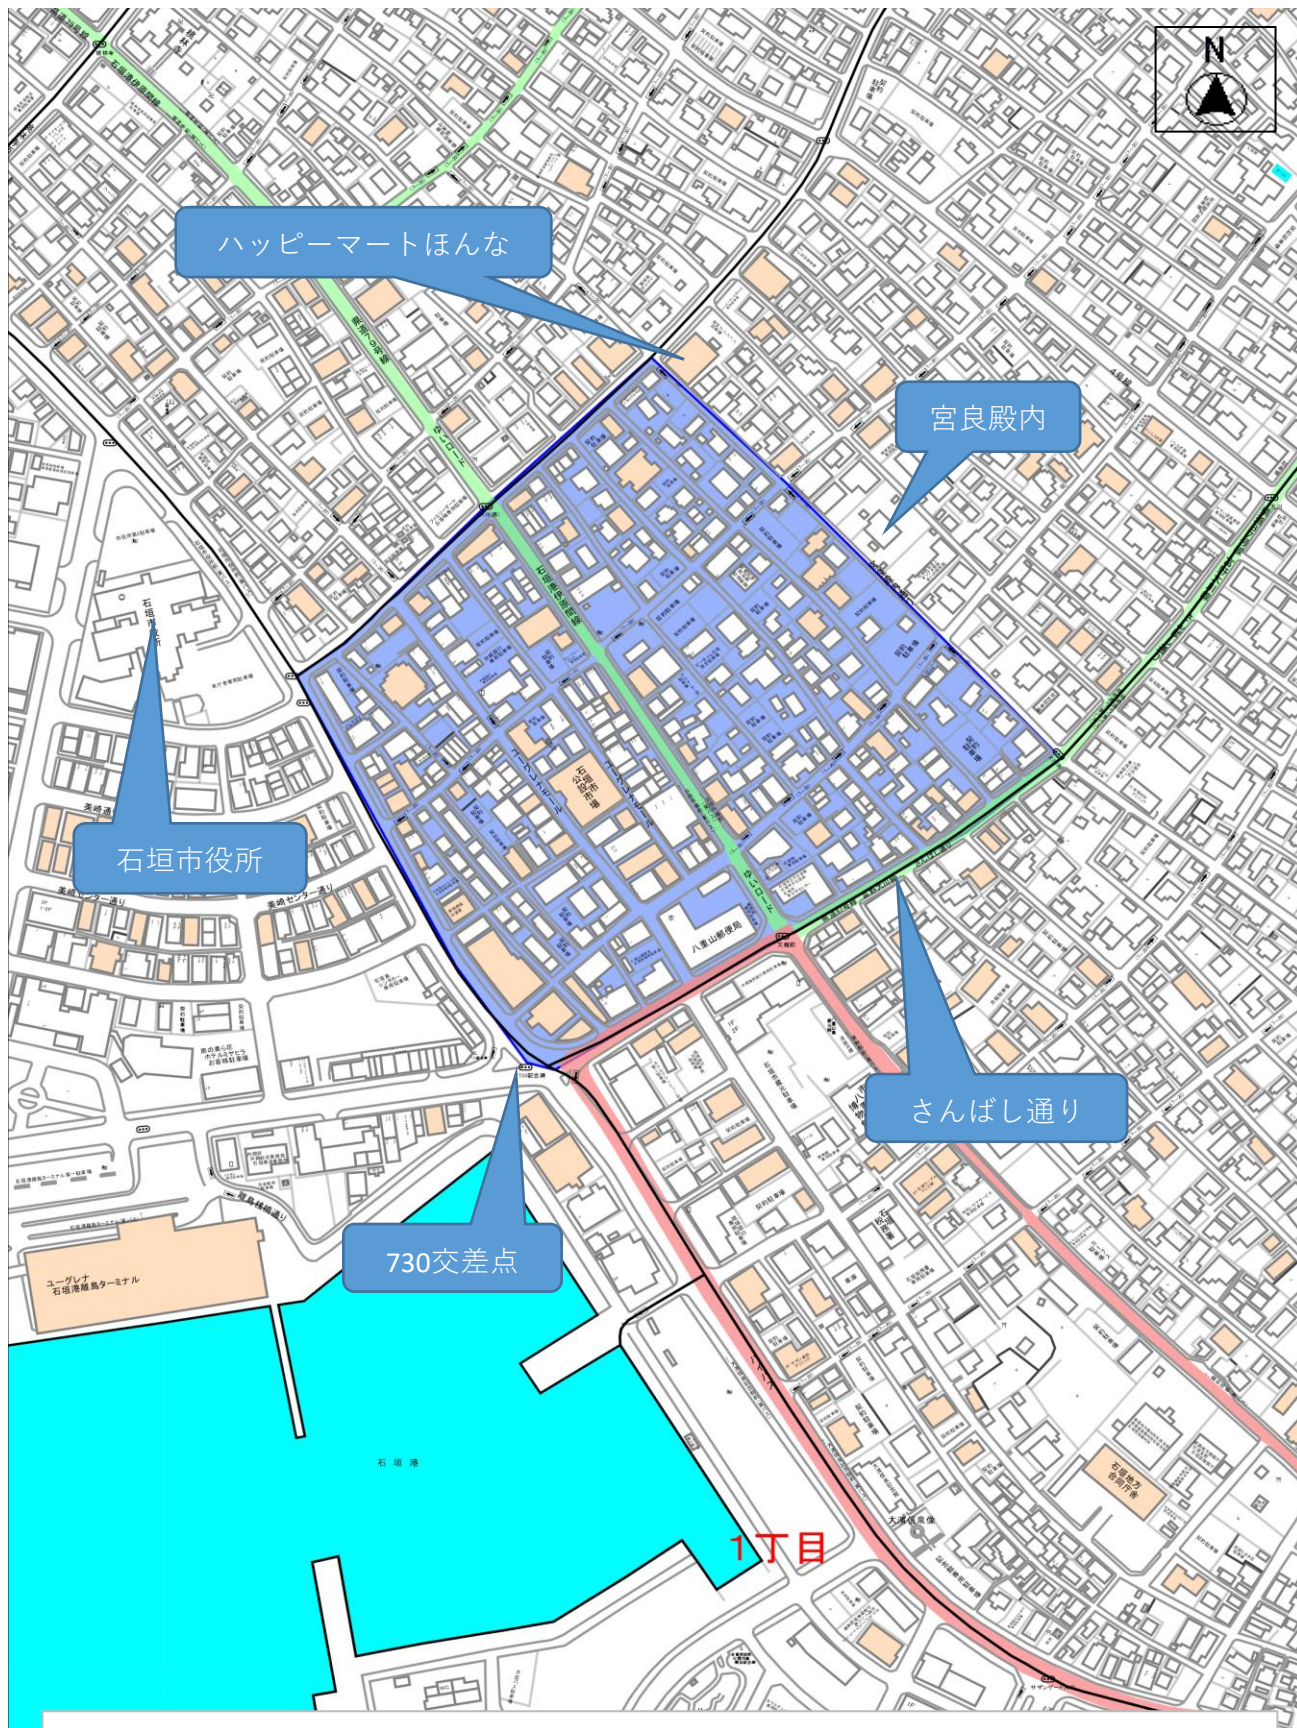

12. 不在

〈地区〉登野城：気象台北3号線⇔バイパス（6町内）/428～468・485～496の一部・497～510の一部・518・569～571・605～606・609

13. 波照間 美江子

〈地区〉 登野城：八重山高校東側 産業道路⇔3号線（5町内西）/319～400

14. 不在

〈地区〉登野城：平真小学校西側（8町内南・7町内北）/627～  
631・633～636・638～646・649～652・810・813・816・822・  
825・830・833・842～843・845～846・849・859・861・864・  
869～870・872・881～882・885・905

15. 安次嶺 絹枝

〈地区〉登野城：運動公園北/1435・1451～1453・1455～  
1457・1459～1460・1463・1470・1473・1484・1793・1795・  
1798・1889～

16. 玉代勢 光子

〈地区〉大川：3号線南（1町内・2町内）/1～25・180～301

17. 石堂 徳一

〈地区〉大川：3号線⇔4号線（3町内）/26～44・157～179・  
302～331