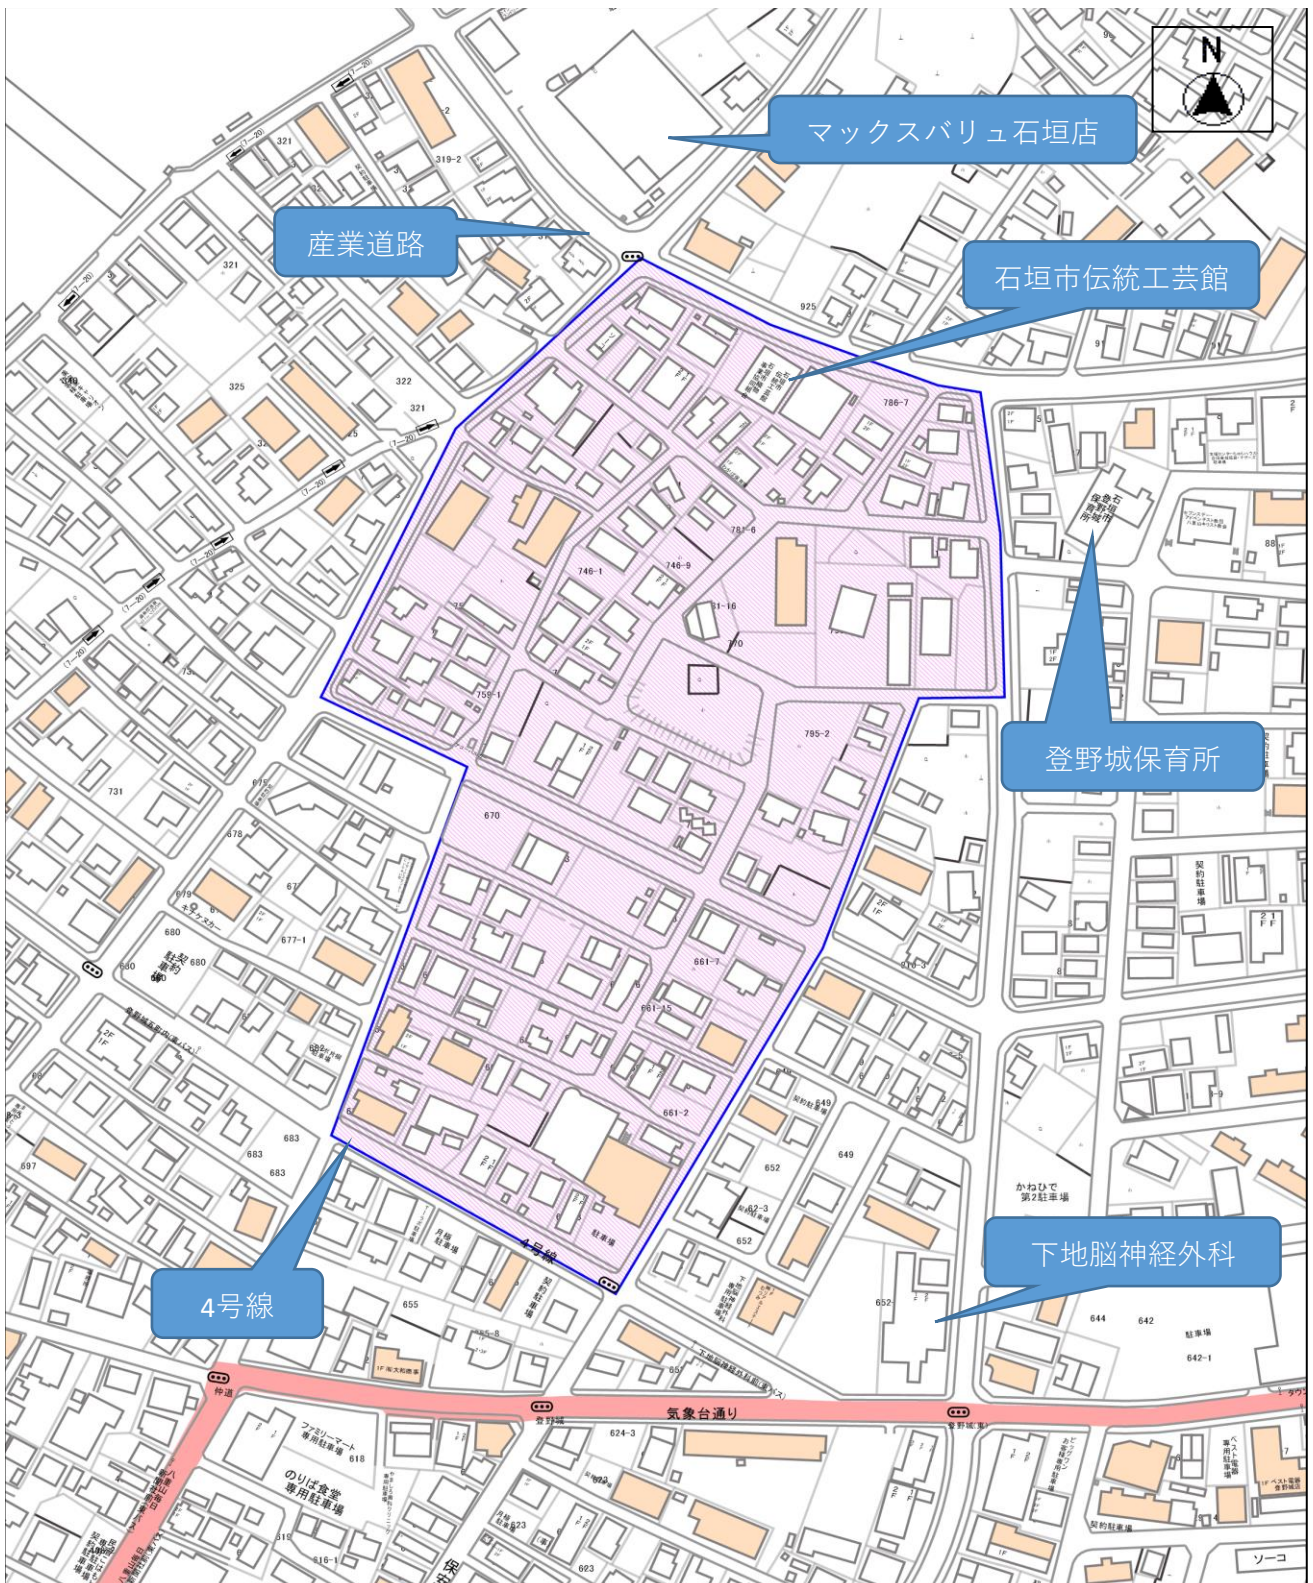

1. 不在

〈地区〉登野城：西の下（1町内）/1～2の一部・3～18・67～72・74～82・84～88・117～119・121・123・126・129～135・160～168・179・182～183

4. 不在

〈地区〉登野城：気象台西⇔3号線以南2号線（4町内）/58～66・89～106・108・110～116・136～140・142・144～148・150～151・153・155～156・159・401～422・424～425・427・469～477

5. 田場 由勝

〈地区〉 登野城：東の産業道路北（8町内北）/906～1042

6. 神山 隆子

〈地区〉登野城：西の産業道路北（2町内北・バラビドー）  
/1049～1402・1561～1660・2082～2240

7. 河上 美奈子

〈地区〉登野城：5町内東/653・655・658・672～673・675～  
683・685・688～695・697～703・705～706・708・711～712・  
714～716・718～728・730～732・734～741・743

8. 東濱 正晴

〈地区〉登野城：八重山警察署周辺（8町内中）/531・768・  
790・794・801・808～810・882・886～895・898～899・903・  
906・908