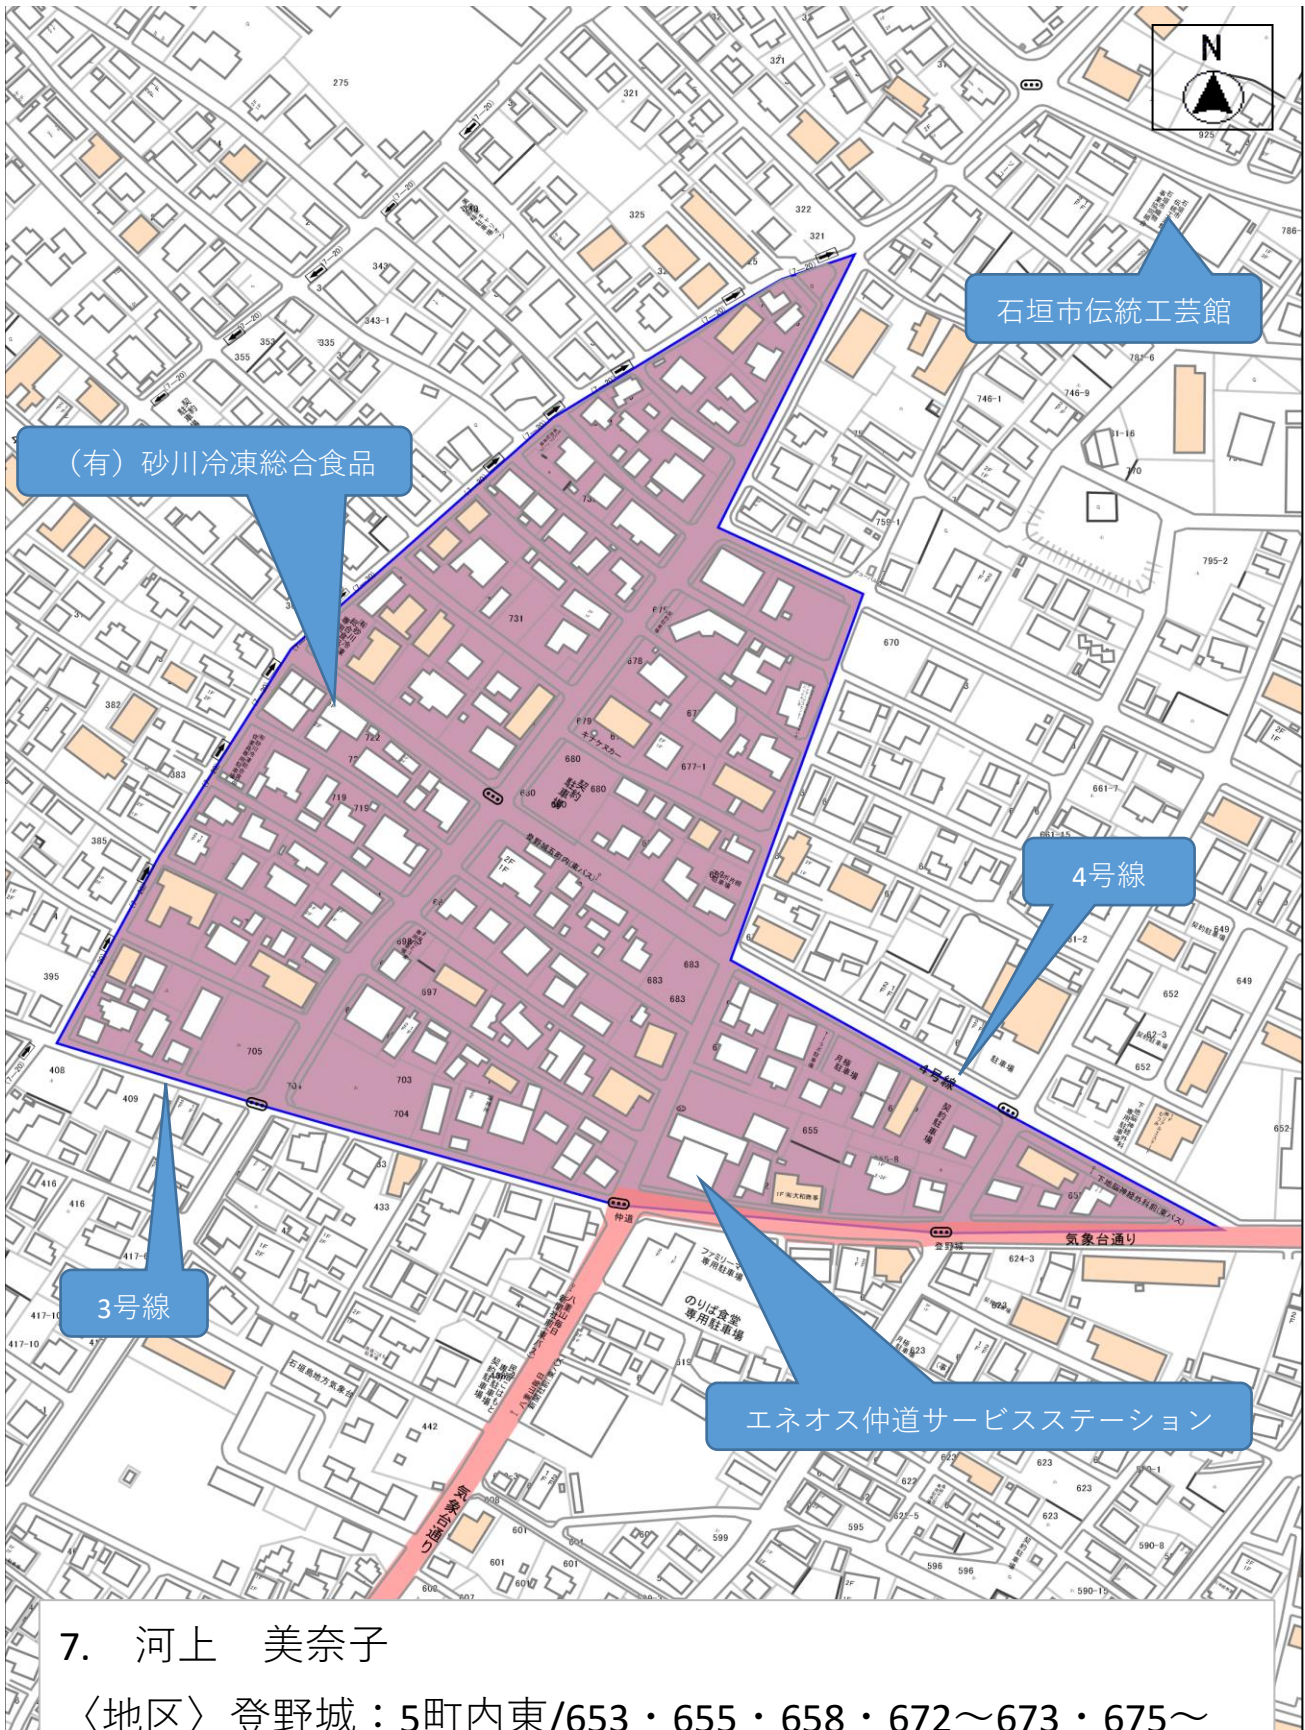

1. 不在

〈地区〉登野城：西の下（1町内）/1～2の一部・3～18・67～72・74～82・84～88・117～119・121・123・126・129～135・160～168・179・182～183

## 2. 不在

〈地区〉登野城：登小、八重高⇄3号線（2町内南）/170～175・177～178・180～181・184～190・192～194・196・198・200～210・212・214～33333544984215・217～219・221・224～229・231～233・235～246・248～249・251～274・283～289

3. 島尻 寛雄

〈地区〉登野城：裁判所以南（3町内）/2の一部・19～47・49  
～55・477・479～485の一部・487～488・490

4. 不在

〈地区〉登野城：気象台西⇔3号線以南2号線（4町内）/58～66・89～106・108・110～116・136～140・142・144～148・150～151・153・155～156・159・401～422・424～425・427・469～477

5. 田場 由勝

〈地区〉 登野城：東の産業道路北（8町内北）/906～1042

6. 神山 隆子

〈地区〉登野城：西の産業道路北（2町内北・バラビドー）  
/1049～1402・1561～1660・2082～2240

7. 河上 美奈子

〈地区〉登野城：5町内東/653・655・658・672～673・675～  
683・685・688～695・697～703・705～706・708・711～712・  
714～716・718～728・730～732・734～741・743

8. 東濱 正晴

〈地区〉登野城：八重山警察署周辺（8町内中）/531・768・  
790・794・801・808～810・882・886～895・898～899・903・  
906・908