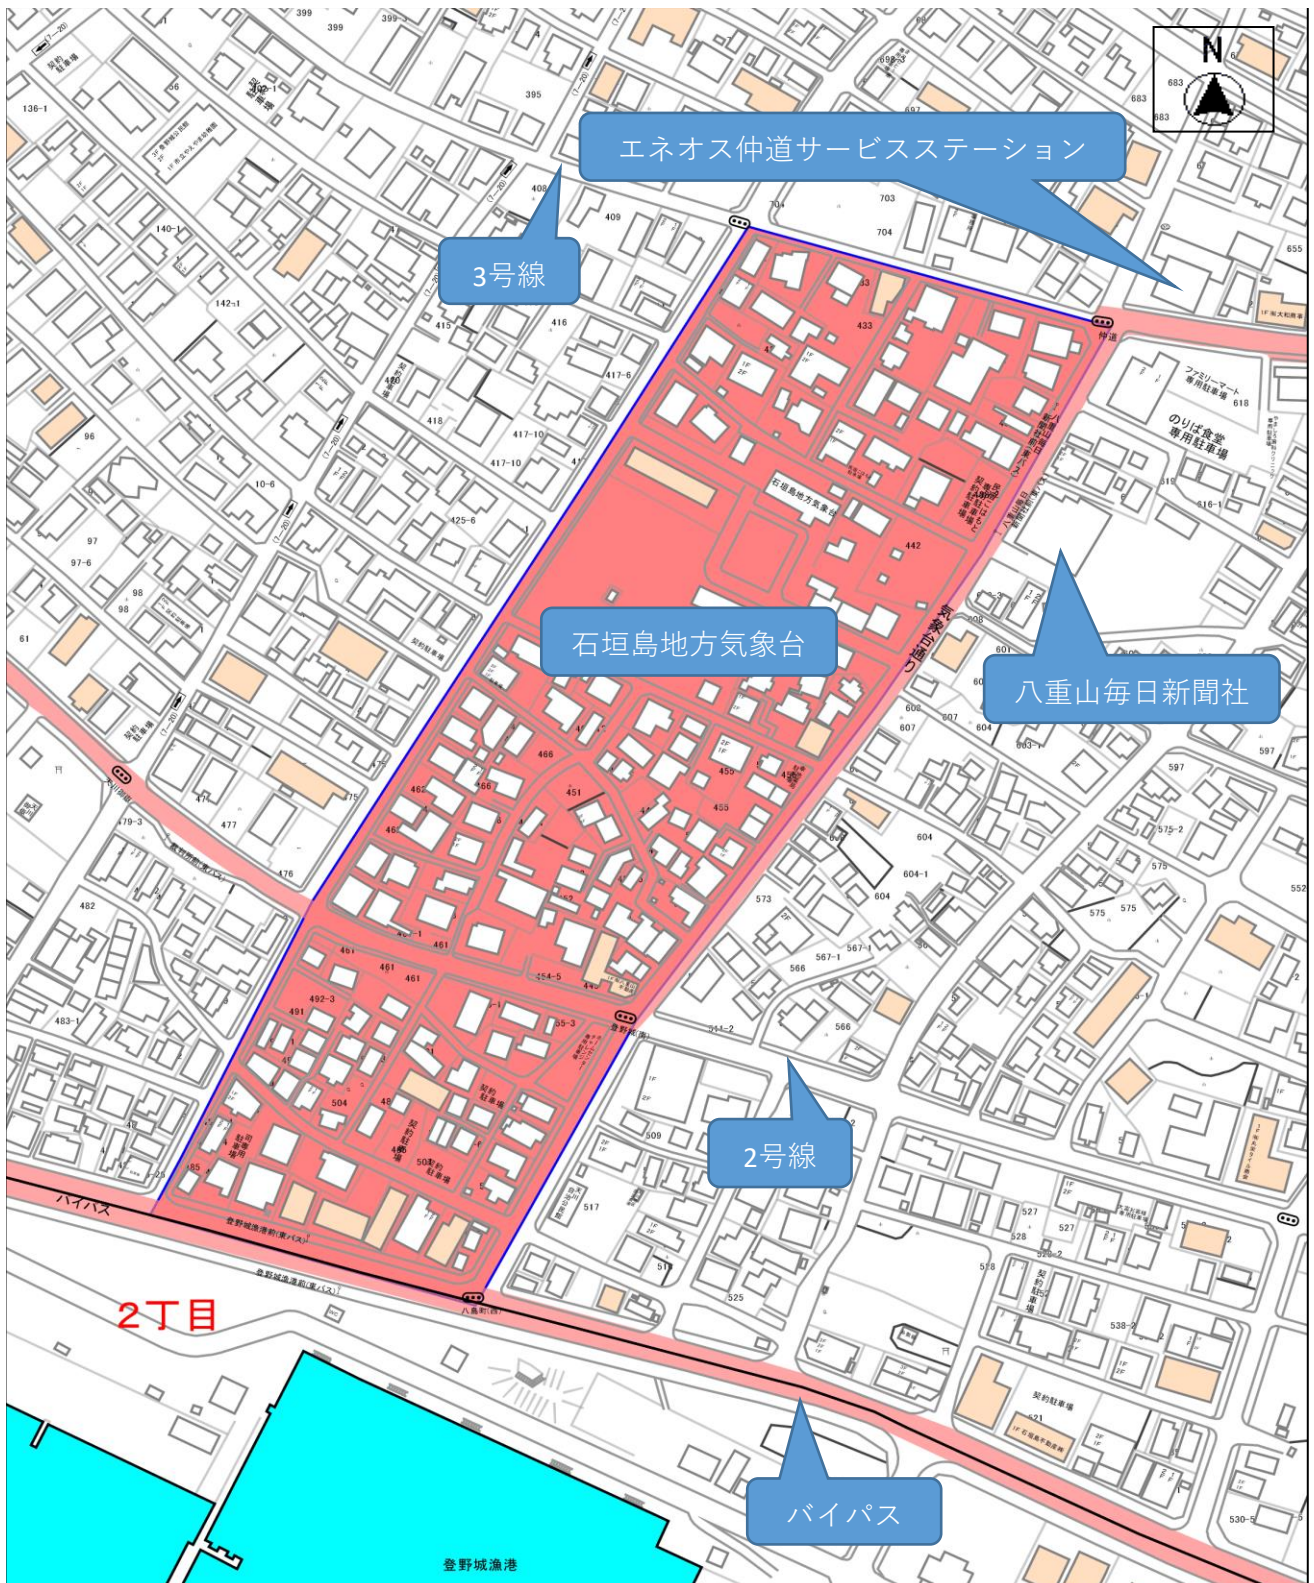

9. 不在

〈地区〉登野城：5町内東/659～661・668・671・718・745～  
746・750～753・756・758・769・772・779・781～783・785～  
787・790・792～793・795

10. 高良 聖作

〈地区〉登野城：気象台東側（7町内中）/542～544・546・548  
～550・552・575の一部～627の一部

11. 平良 八重子

〈地区〉登野城：南東（7町内南）/509～575の一部・八島町全域

12. 不在

〈地区〉登野城：気象台北3号線⇔バイパス（6町内）/428～468・485～496の一部・497～510の一部・518・569～571・605～606・609

13. 波照間 美江子

〈地区〉 登野城：八重山高校東側 産業道路⇔3号線（5町内西）/319～400

14. 不在

〈地区〉登野城：平真小学校西側（8町内南・7町内北）/627～  
631・633～636・638～646・649～652・810・813・816・822・  
825・830・833・842～843・845～846・849・859・861・864・  
869～870・872・881～882・885・905