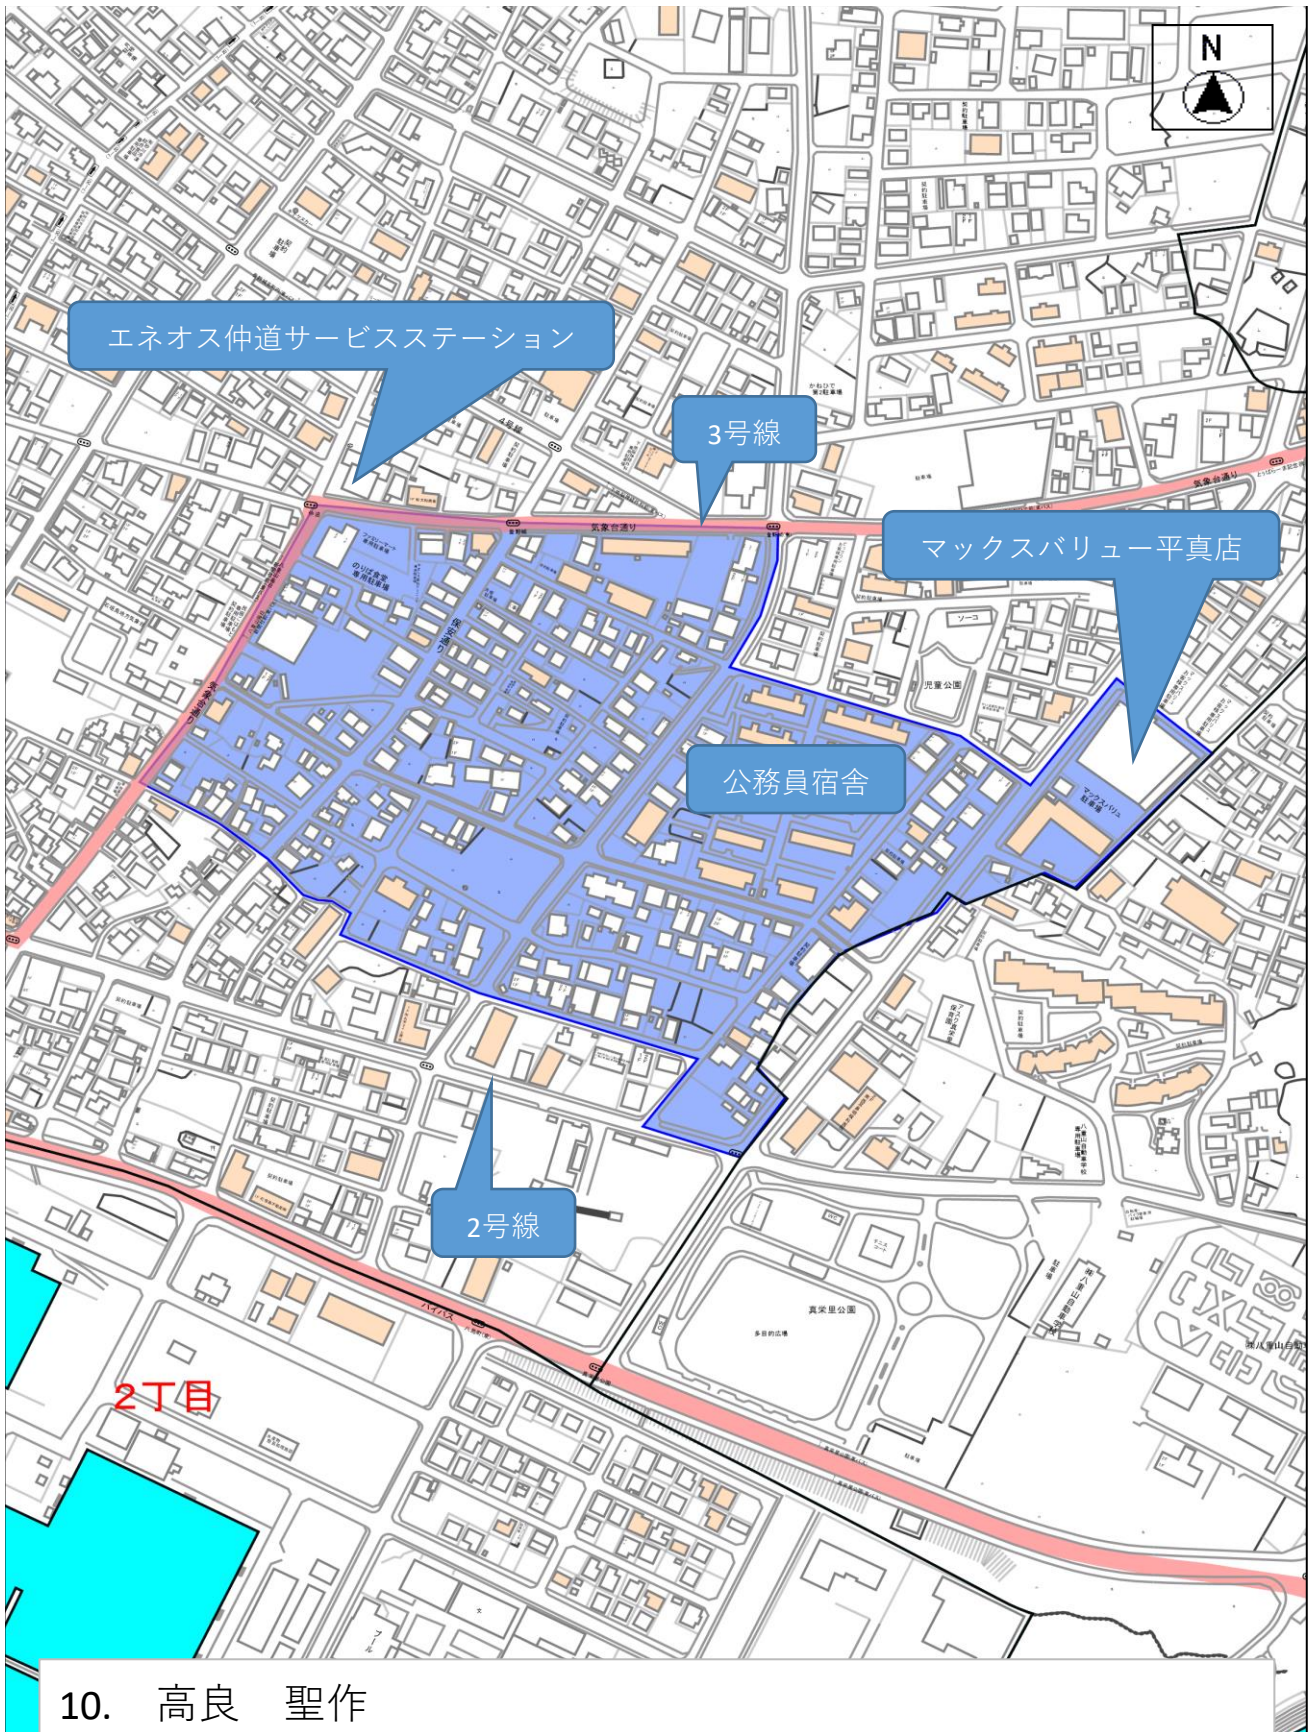

1. 不在

〈地区〉登野城：西の下（1町内）/1～2の一部・3～18・67～72・74～82・84～88・117～119・121・123・126・129～135・160～168・179・182～183

4. 不在

〈地区〉登野城：気象台西⇔3号線以南2号線（4町内）/58～66・89～106・108・110～116・136～140・142・144～148・150～151・153・155～156・159・401～422・424～425・427・469～477

5. 田場 由勝

〈地区〉 登野城：東の産業道路北（8町内北）/906～1042

6. 神山 隆子

〈地区〉登野城：西の産業道路北（2町内北・バラビドー）  
/1049～1402・1561～1660・2082～2240

7. 河上 美奈子

〈地区〉登野城：5町内東/653・655・658・672～673・675～  
683・685・688～695・697～703・705～706・708・711～712・  
714～716・718～728・730～732・734～741・743

8. 東濱 正晴

〈地区〉登野城：八重山警察署周辺（8町内中）/531・768・  
790・794・801・808～810・882・886～895・898～899・903・  
906・908

9. 不在

〈地区〉登野城：5町内東/659～661・668・671・718・745～  
746・750～753・756・758・769・772・779・781～783・785～  
787・790・792～793・795

10. 高良 聖作

〈地区〉登野城：気象台東側（7町内中）/542～544・546・548  
～550・552・575の一部～627の一部

11. 平良 八重子

〈地区〉登野城：南東（7町内南）/509～575の一部・八島町全域