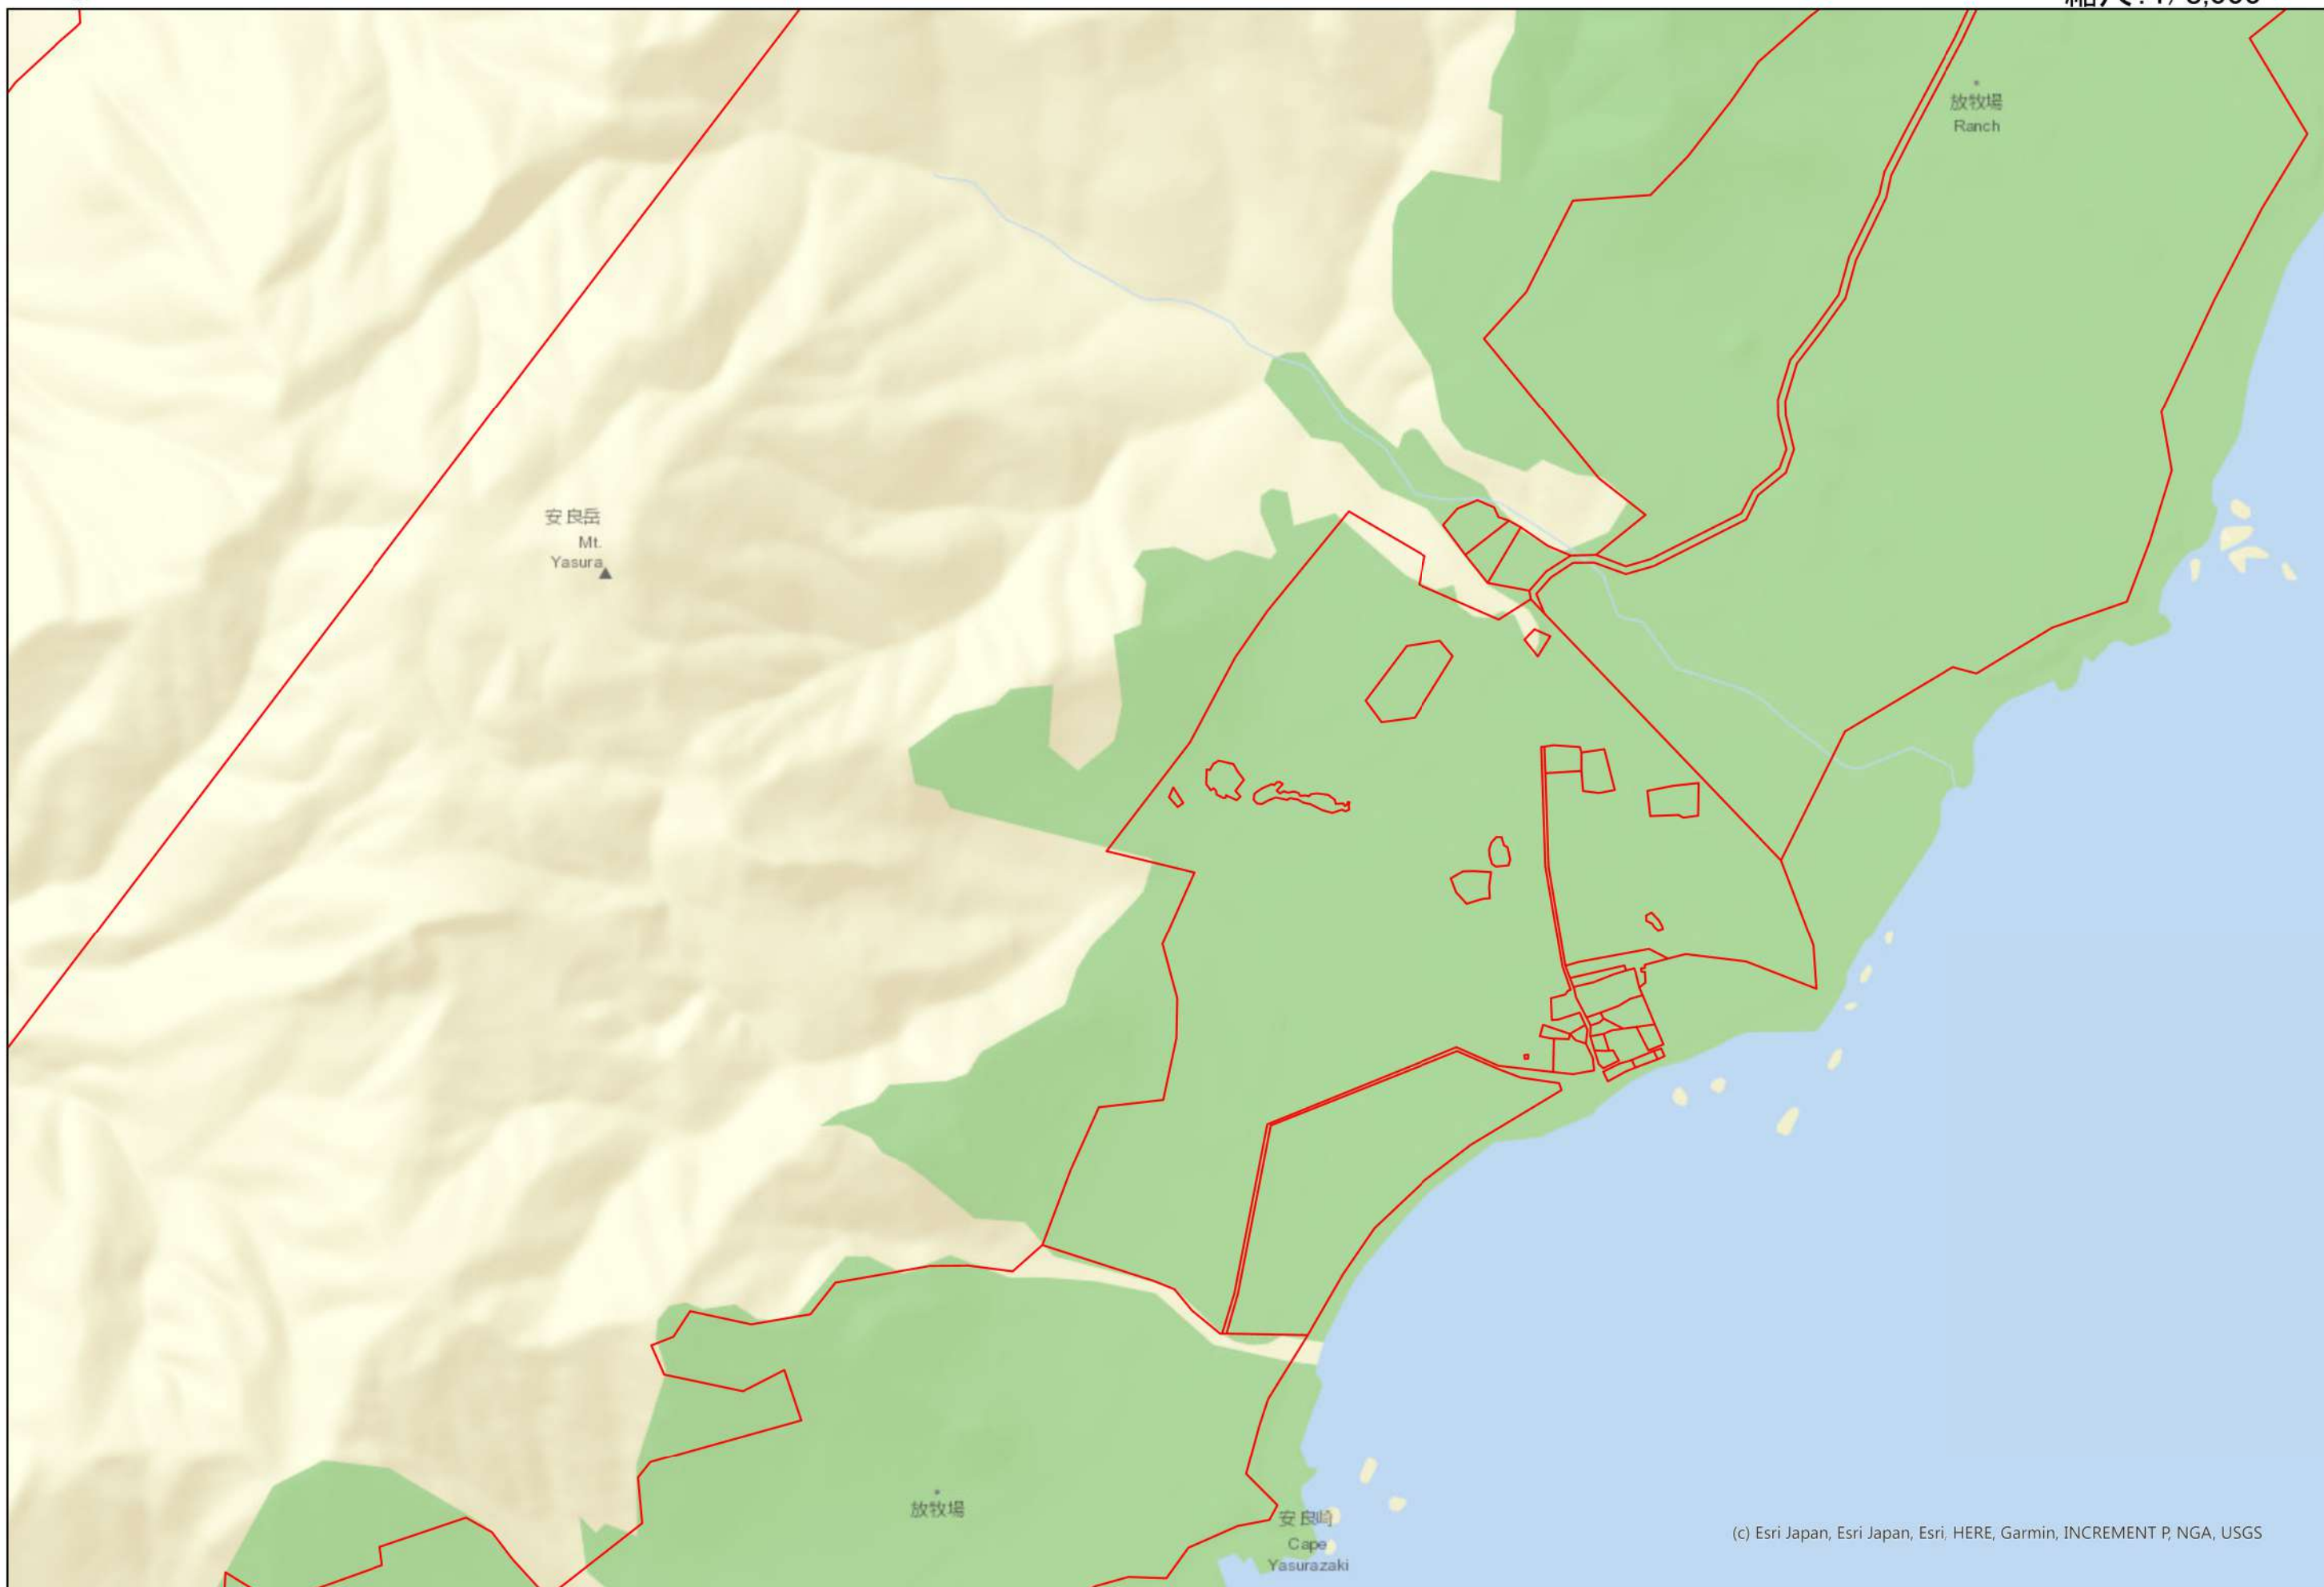

# 目標地図 石垣市

縮尺: 1/8,000

3

- 年代
- 39歳以下
  - 40代
  - 50代
  - 60代
  - 70代
  - 法人
  - 年代不明
  - 今後検討

- 年代
- 39歳以下
  - 40代
  - 50代
  - 60代
  - 70代
  - 法人
  - 年代不明
  - 今後検討

# 目標地図 石垣市

縮尺: 1/8,000

6

- 年代
- 39歳以下
  - 40代
  - 50代
  - 60代
  - 70代
  - 法人
  - 年代不明
  - 今後検討

# 目標地図 石垣市

縮尺: 1/8,000

8

# 目標地図 石垣市

縮尺: 1/8,000

9

- 年代
- 39歳以下
  - 40代
  - 50代
  - 60代
  - 70代
  - 法人
  - 年代不明
  - 今後検討

- 年代
- 39歳以下
  - 40代
  - 50代
  - 60代
  - 70代
  - 法人
  - 年代不明
  - 今後検討

- 年代
- 39歳以下
  - 40代
  - 50代
  - 60代
  - 70代
  - 法人
  - 年代不明
  - 今後検討