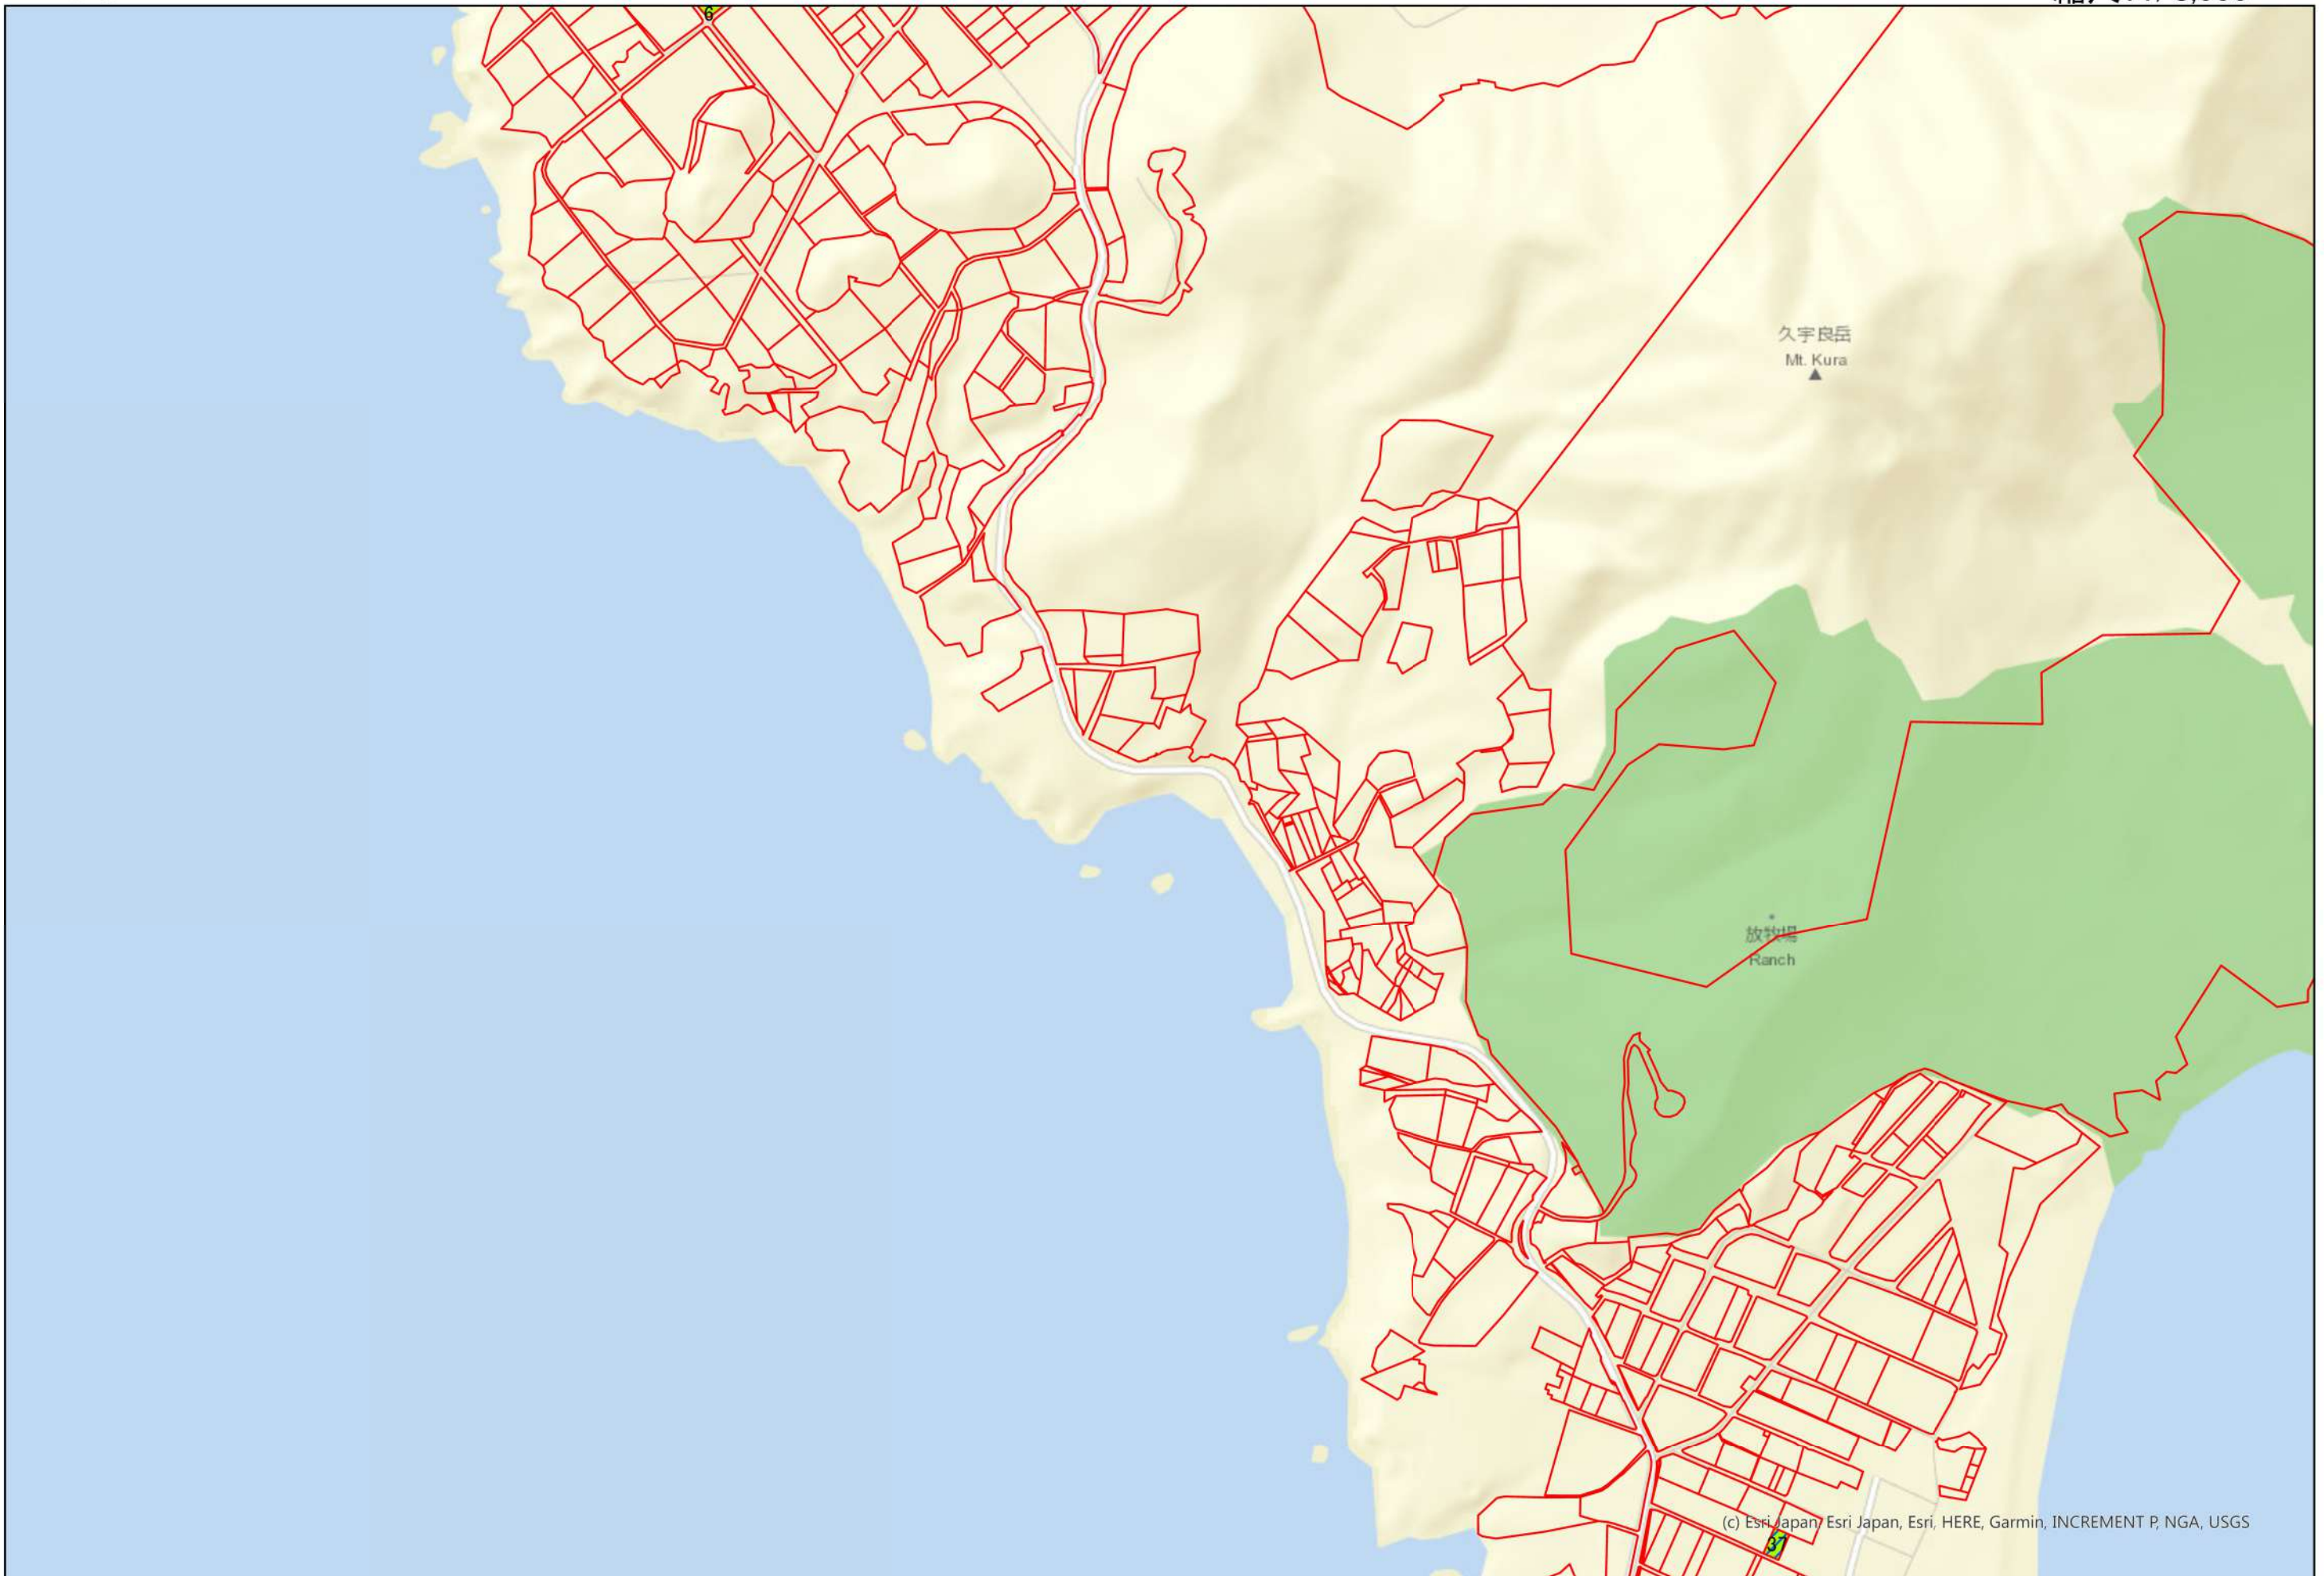

# 目標地図 石垣市

縮尺: 1/8,000

6

- 年代
- 39歳以下
  - 40代
  - 50代
  - 60代
  - 70代
  - 法人
  - 年代不明
  - 今後検討

# 目標地図 石垣市

縮尺: 1/8,000

8

# 目標地図 石垣市

縮尺: 1/8,000

9

- 年代
- 39歳以下
  - 40代
  - 50代
  - 60代
  - 70代
  - 法人
  - 年代不明
  - 今後検討

- 年代
- 39歳以下
  - 40代
  - 50代
  - 60代
  - 70代
  - 法人
  - 年代不明
  - 今後検討

- 年代
- 39歳以下
  - 40代
  - 50代
  - 60代
  - 70代
  - 法人
  - 年代不明
  - 今後検討

# 目標地図 石垣市

縮尺: 1/8,000

19

- 年代
- 39歳以下
  - 40代
  - 50代
  - 60代
  - 70代
  - 法人
  - 年代不明
  - 今後検討

グランピングリゾートヨーカブ  
Glamping Resort  
Yokabushi

西表石垣国立公園  
National Park  
石垣島  
Ishigaki-jima  
Is.

大野岳  
Mt. Ono