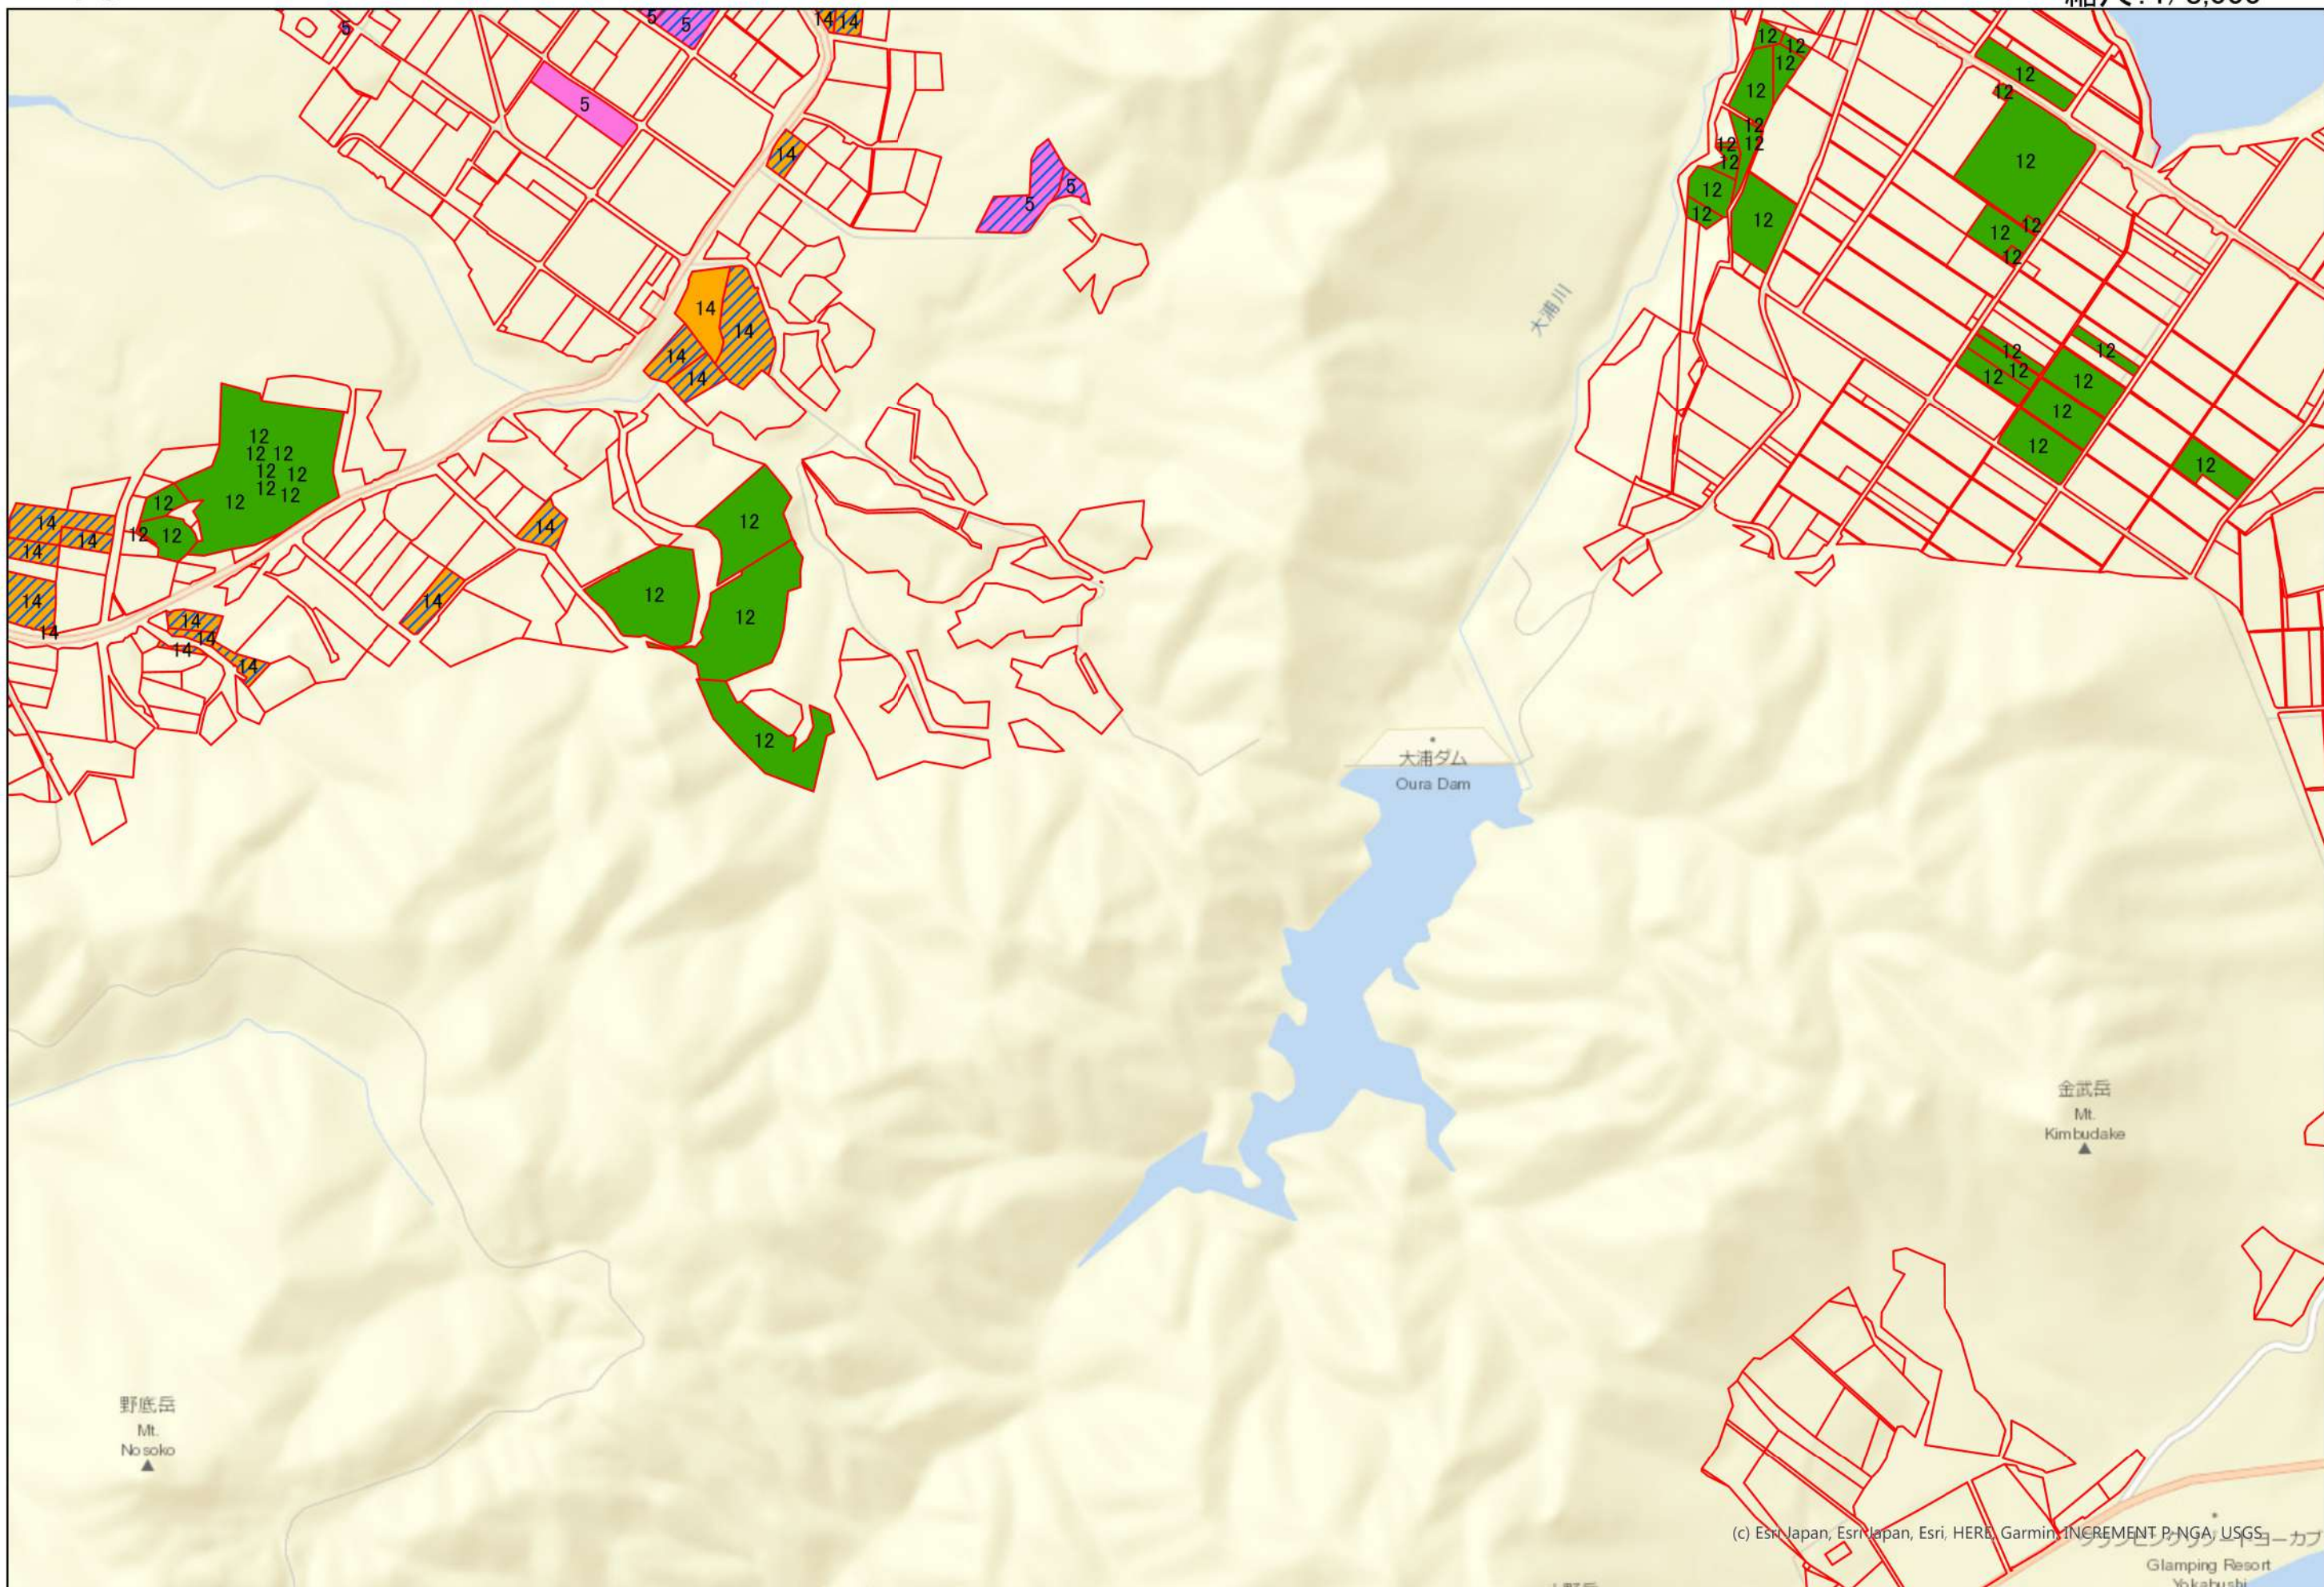

# 目標地図 石垣市

縮尺: 1/8,000

6

- 年代
- 39歳以下
  - 40代
  - 50代
  - 60代
  - 70代
  - 法人
  - 年代不明
  - 今後検討

# 目標地図 石垣市

縮尺: 1/8,000

8

# 目標地図 石垣市

縮尺: 1/8,000

9

- 年代
- 39歳以下
  - 40代
  - 50代
  - 60代
  - 70代
  - 法人
  - 年代不明
  - 今後検討

- 年代
- 39歳以下
  - 40代
  - 50代
  - 60代
  - 70代
  - 法人
  - 年代不明
  - 今後検討

- 年代
- 39歳以下
  - 40代
  - 50代
  - 60代
  - 70代
  - 法人
  - 年代不明
  - 今後検討

# 目標地図 石垣市

縮尺: 1/8,000

19

- 年代
- 39歳以下
  - 40代
  - 50代
  - 60代
  - 70代
  - 法人
  - 年代不明
  - 今後検討

グランピングリゾートヨーカブ  
Glamping Resort  
Yokabushi

西表石垣国立公園  
National Park  
石垣島  
Ishigaki-jima  
Is.

大野岳  
Mt. Ono