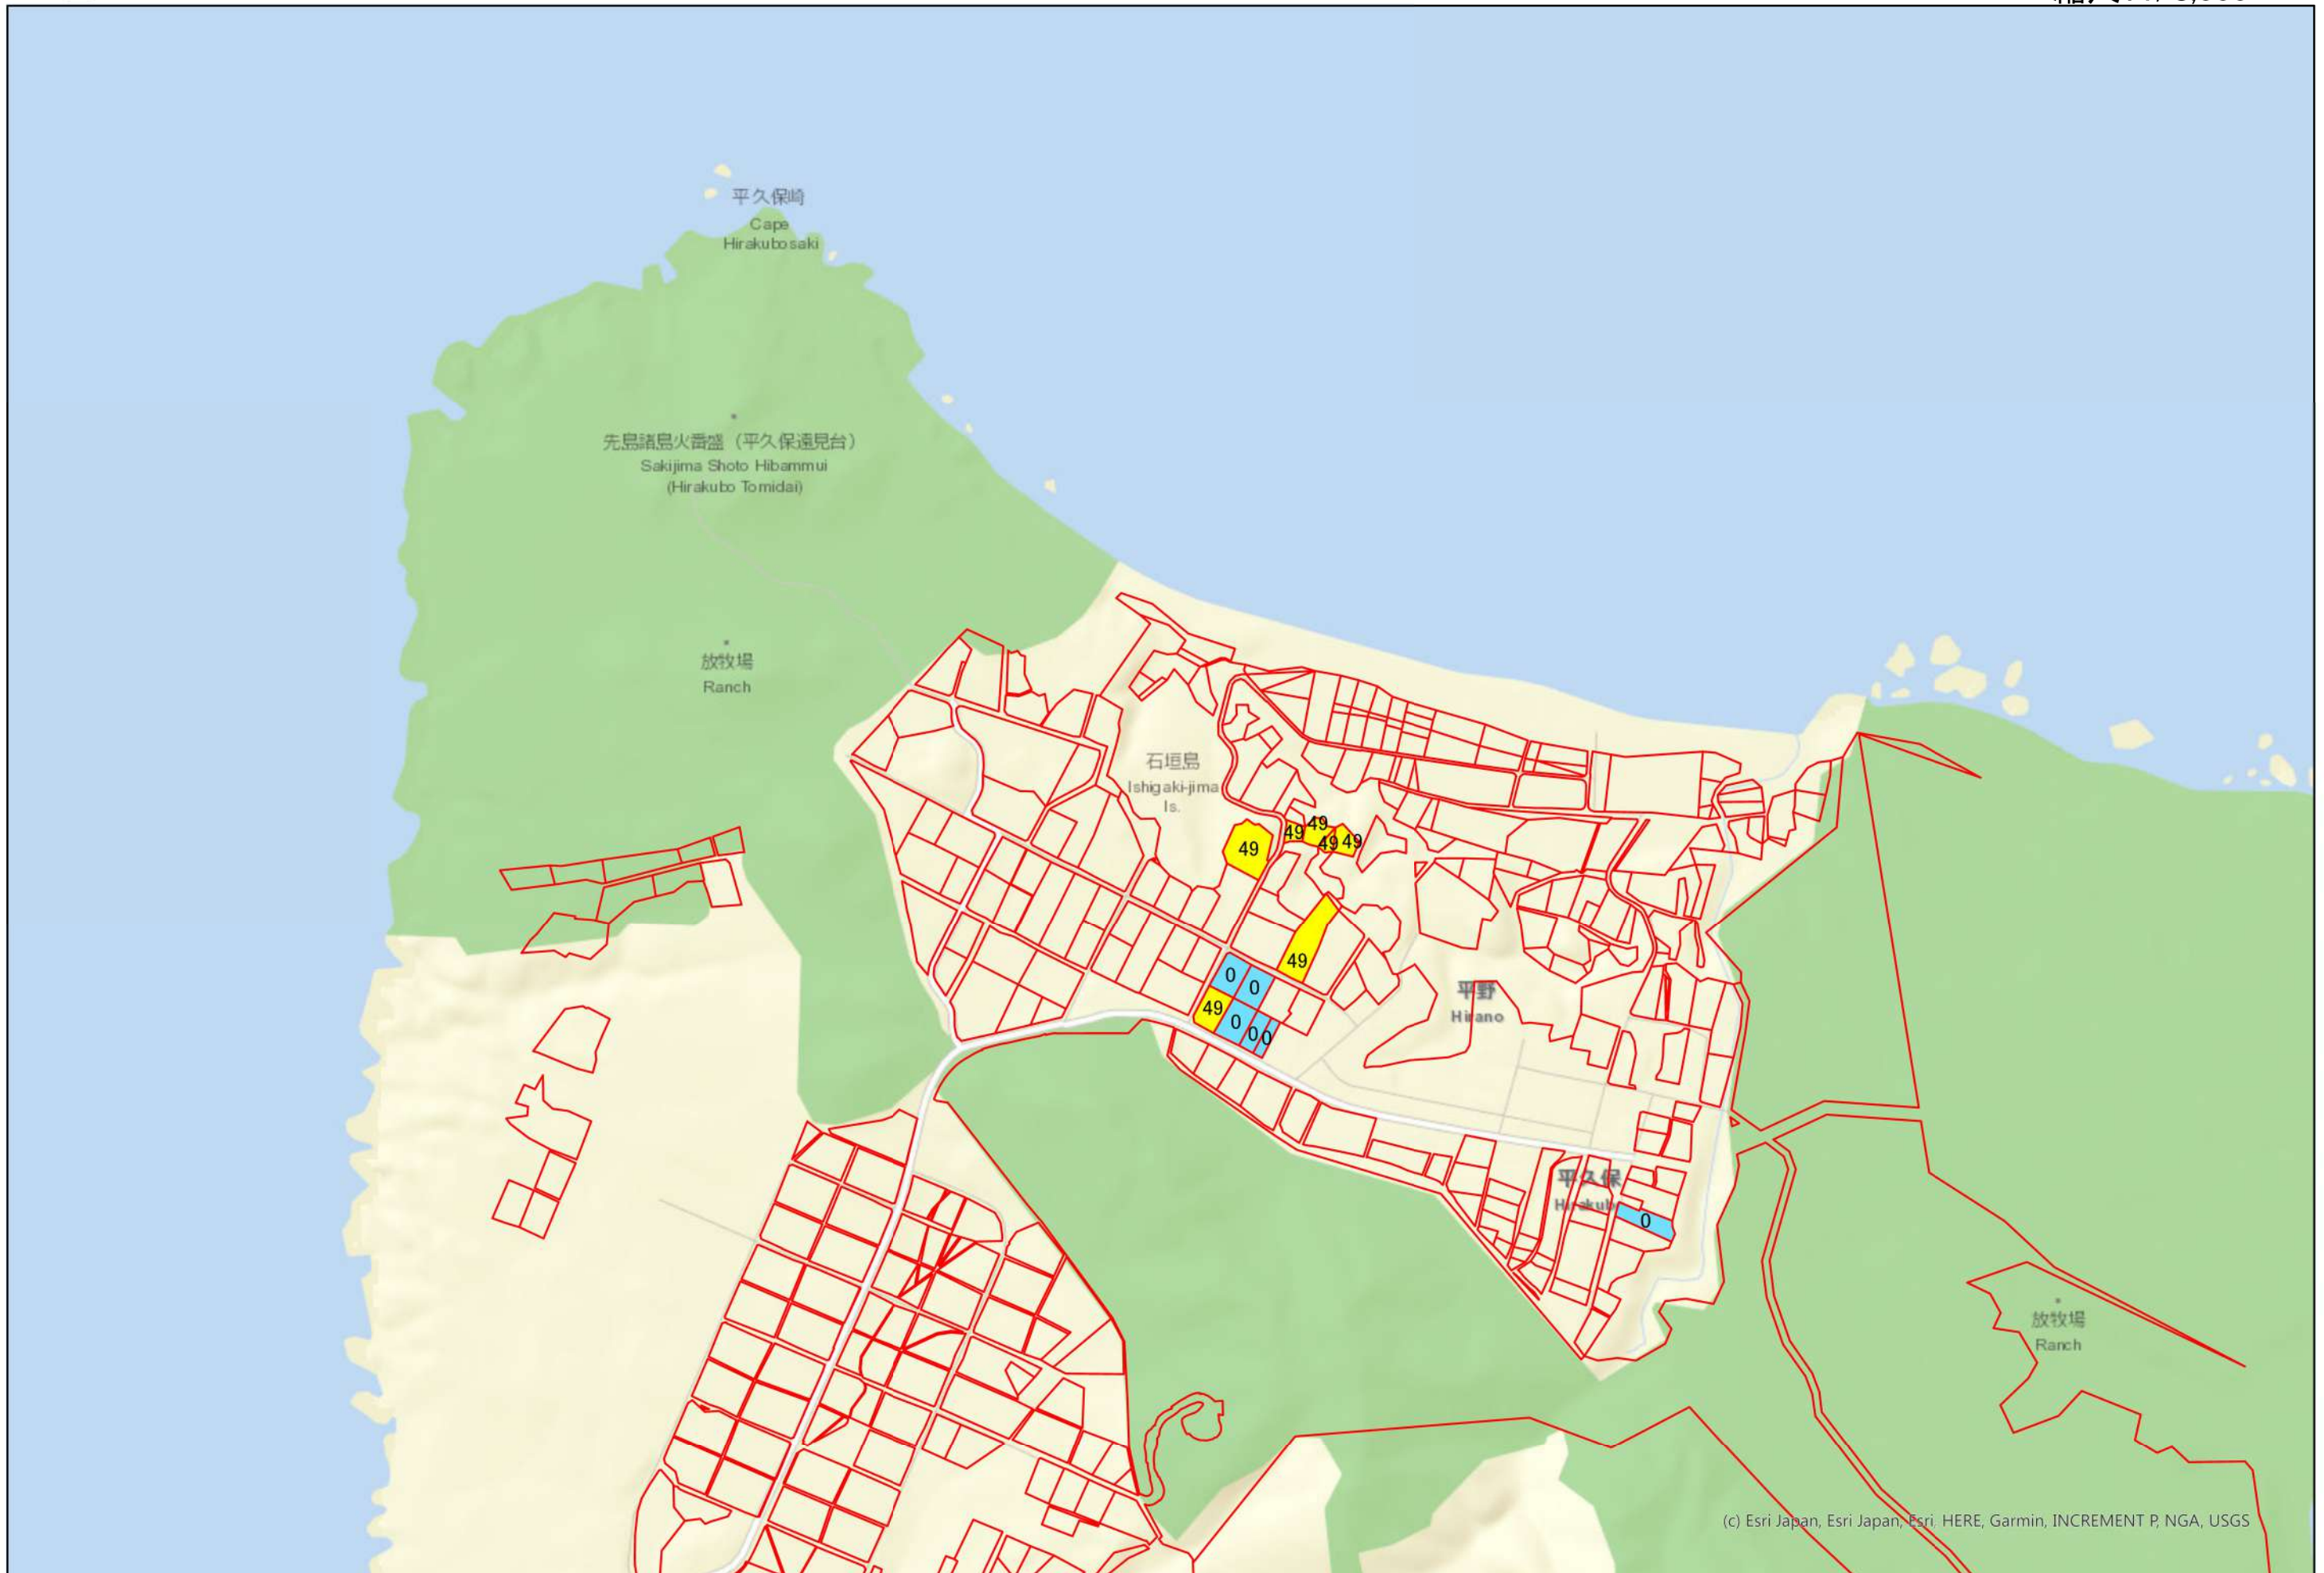

# 目標地図 石垣市

縮尺: 1/8,000

1

- 年代
- 39歳以下
  - 40代
  - 50代
  - 60代
  - 70代
  - 法人
  - 年代不明
  - 今後検討

# 目標地図 石垣市

縮尺: 1/8,000

3

- 年代
- 39歳以下
  - 40代
  - 50代
  - 60代
  - 70代
  - 法人
  - 年代不明
  - 今後検討

- 年代
- 39歳以下
  - 40代
  - 50代
  - 60代
  - 70代
  - 法人
  - 年代不明
  - 今後検討

# 目標地図 石垣市

縮尺: 1/8,000

6

- 年代
- 39歳以下
  - 40代
  - 50代
  - 60代
  - 70代
  - 法人
  - 年代不明
  - 今後検討

# 目標地図 石垣市

縮尺: 1/8,000

8