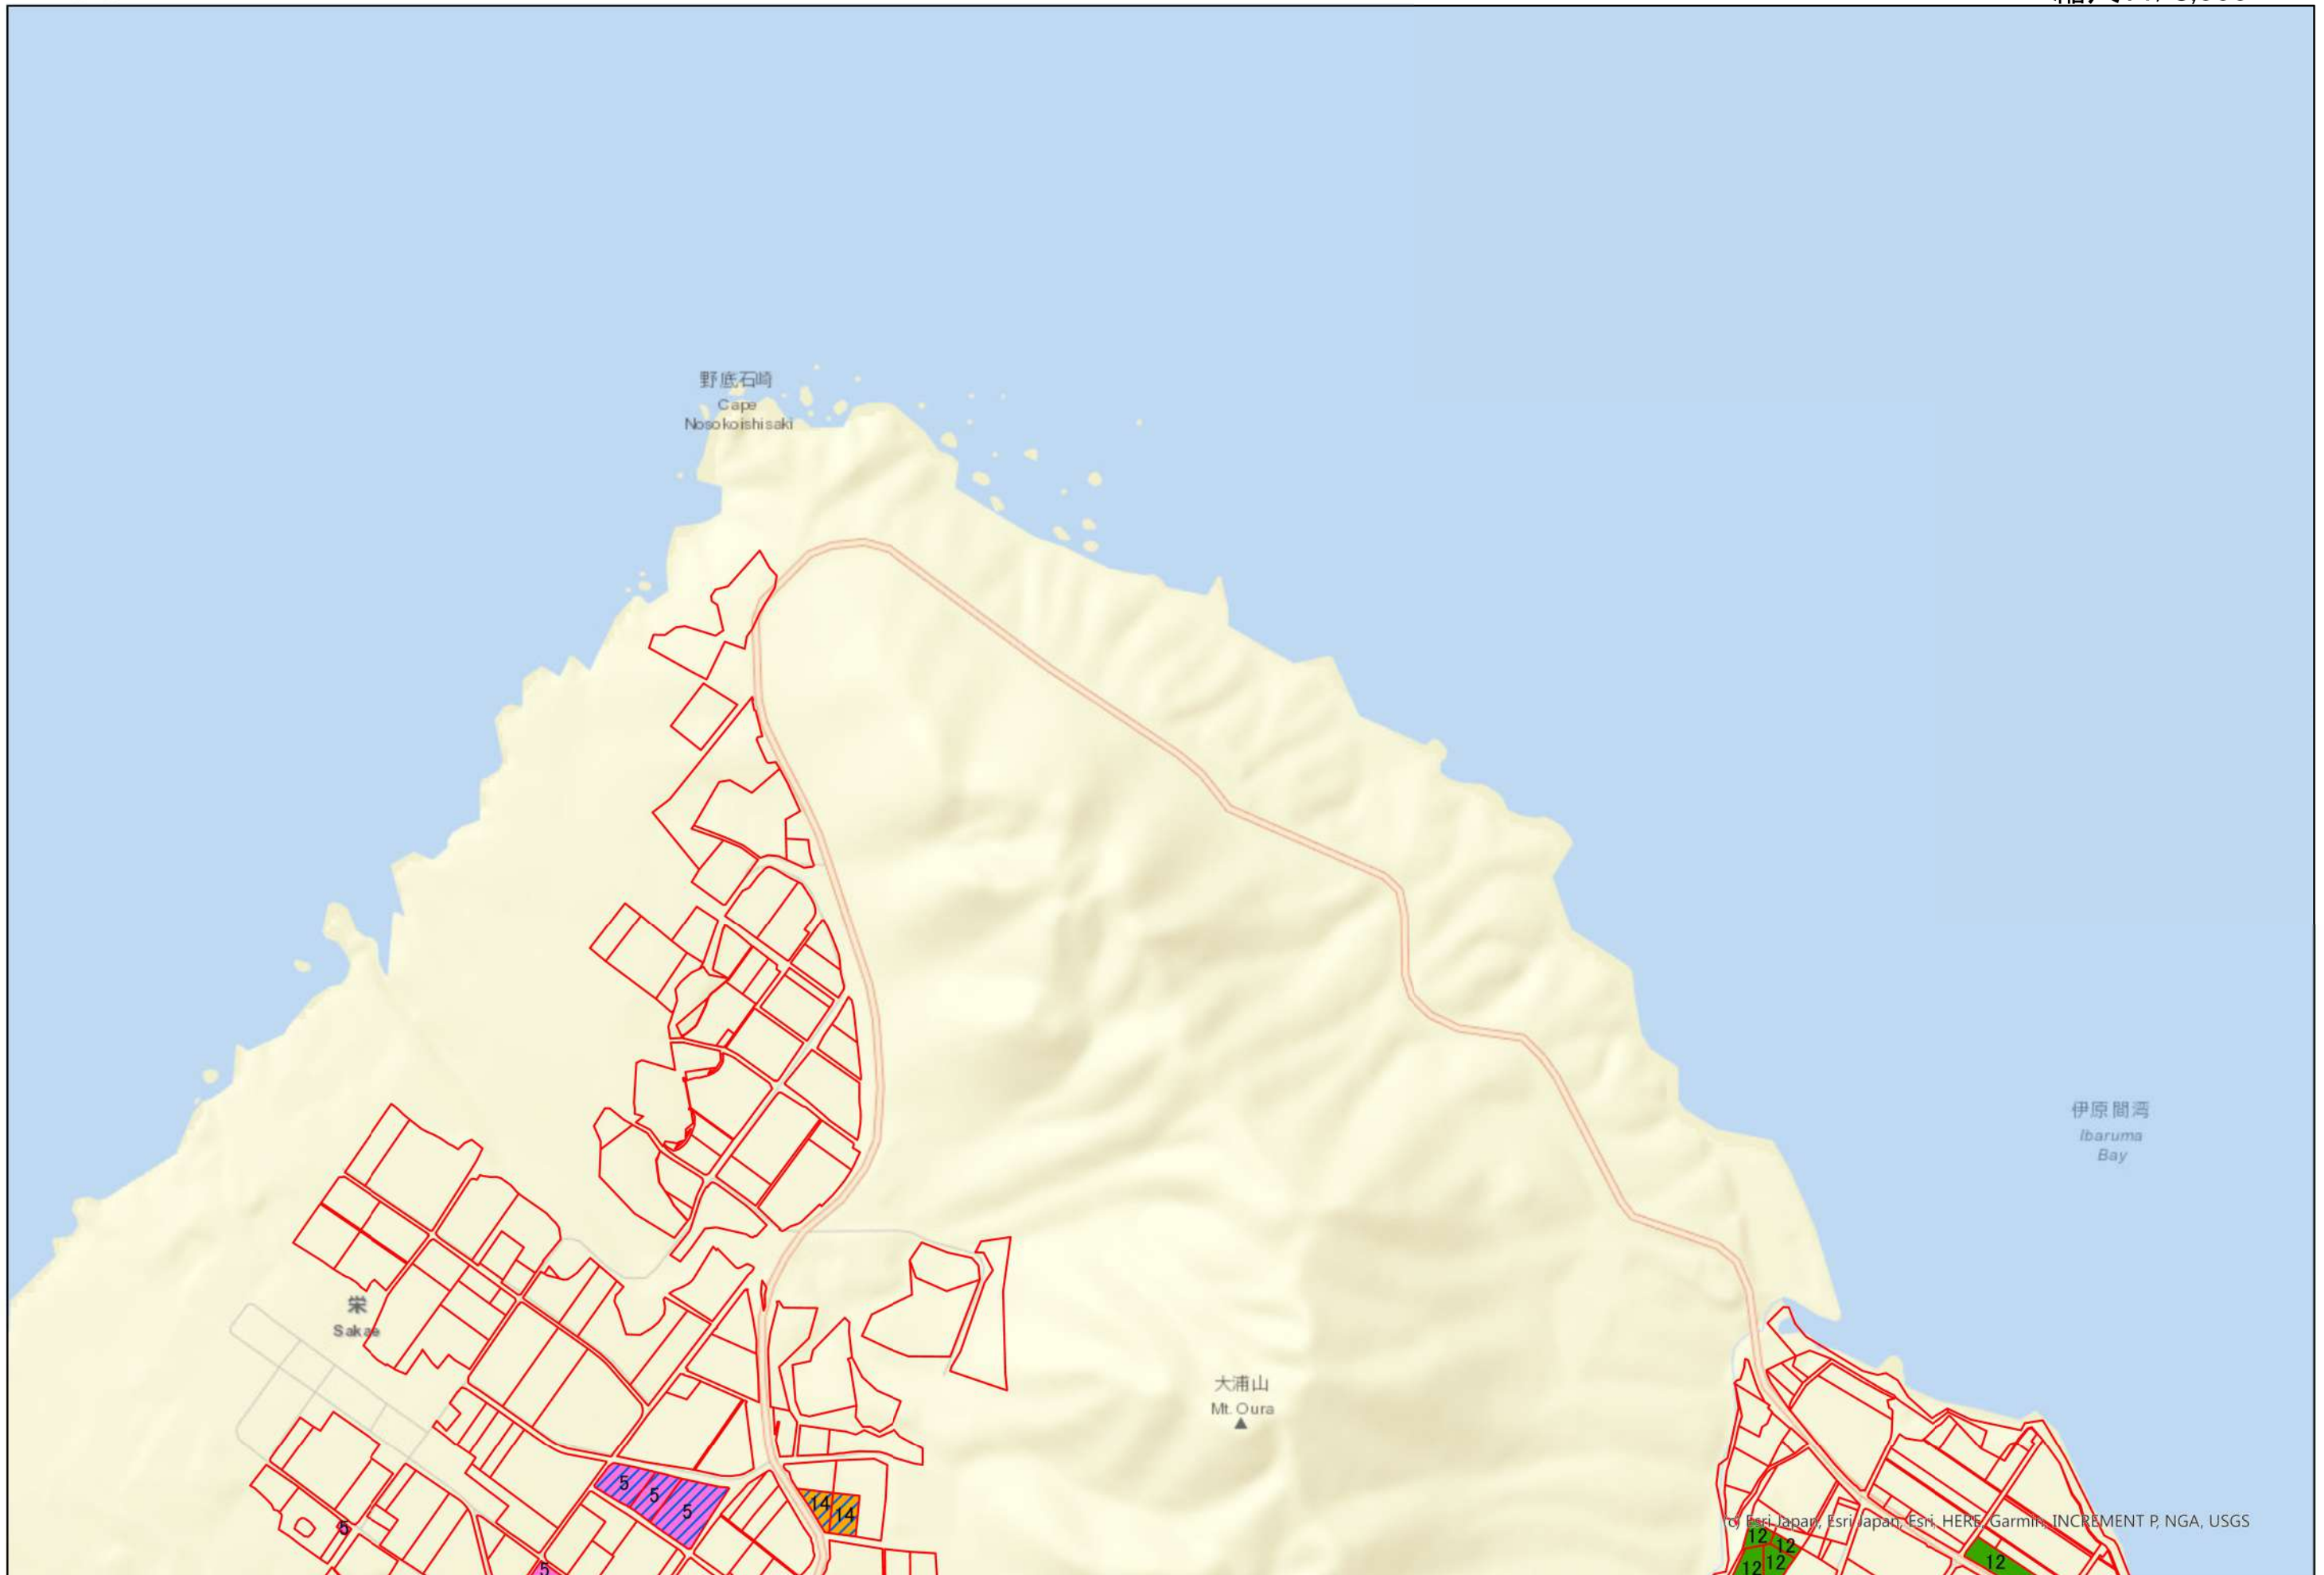

# 目標地図 石垣市

縮尺: 1/8,000

8

# 目標地図 石垣市

縮尺: 1/8,000

9

- 年代
- 39歳以下
  - 40代
  - 50代
  - 60代
  - 70代
  - 法人
  - 年代不明
  - 今後検討

- 年代
- 39歳以下
  - 40代
  - 50代
  - 60代
  - 70代
  - 法人
  - 年代不明
  - 今後検討

- 年代
- 39歳以下
  - 40代
  - 50代
  - 60代
  - 70代
  - 法人
  - 年代不明
  - 今後検討

# 目標地図 石垣市

縮尺: 1/8,000

19

- 年代
- 39歳以下
  - 40代
  - 50代
  - 60代
  - 70代
  - 法人
  - 年代不明
  - 今後検討

グランピングリゾートヨーカブ  
Glamping Resort  
Yokabushi

西表石垣国立公園  
National Park  
石垣島  
Ishigaki-jima  
Is.

大野岳  
Mt. Ono