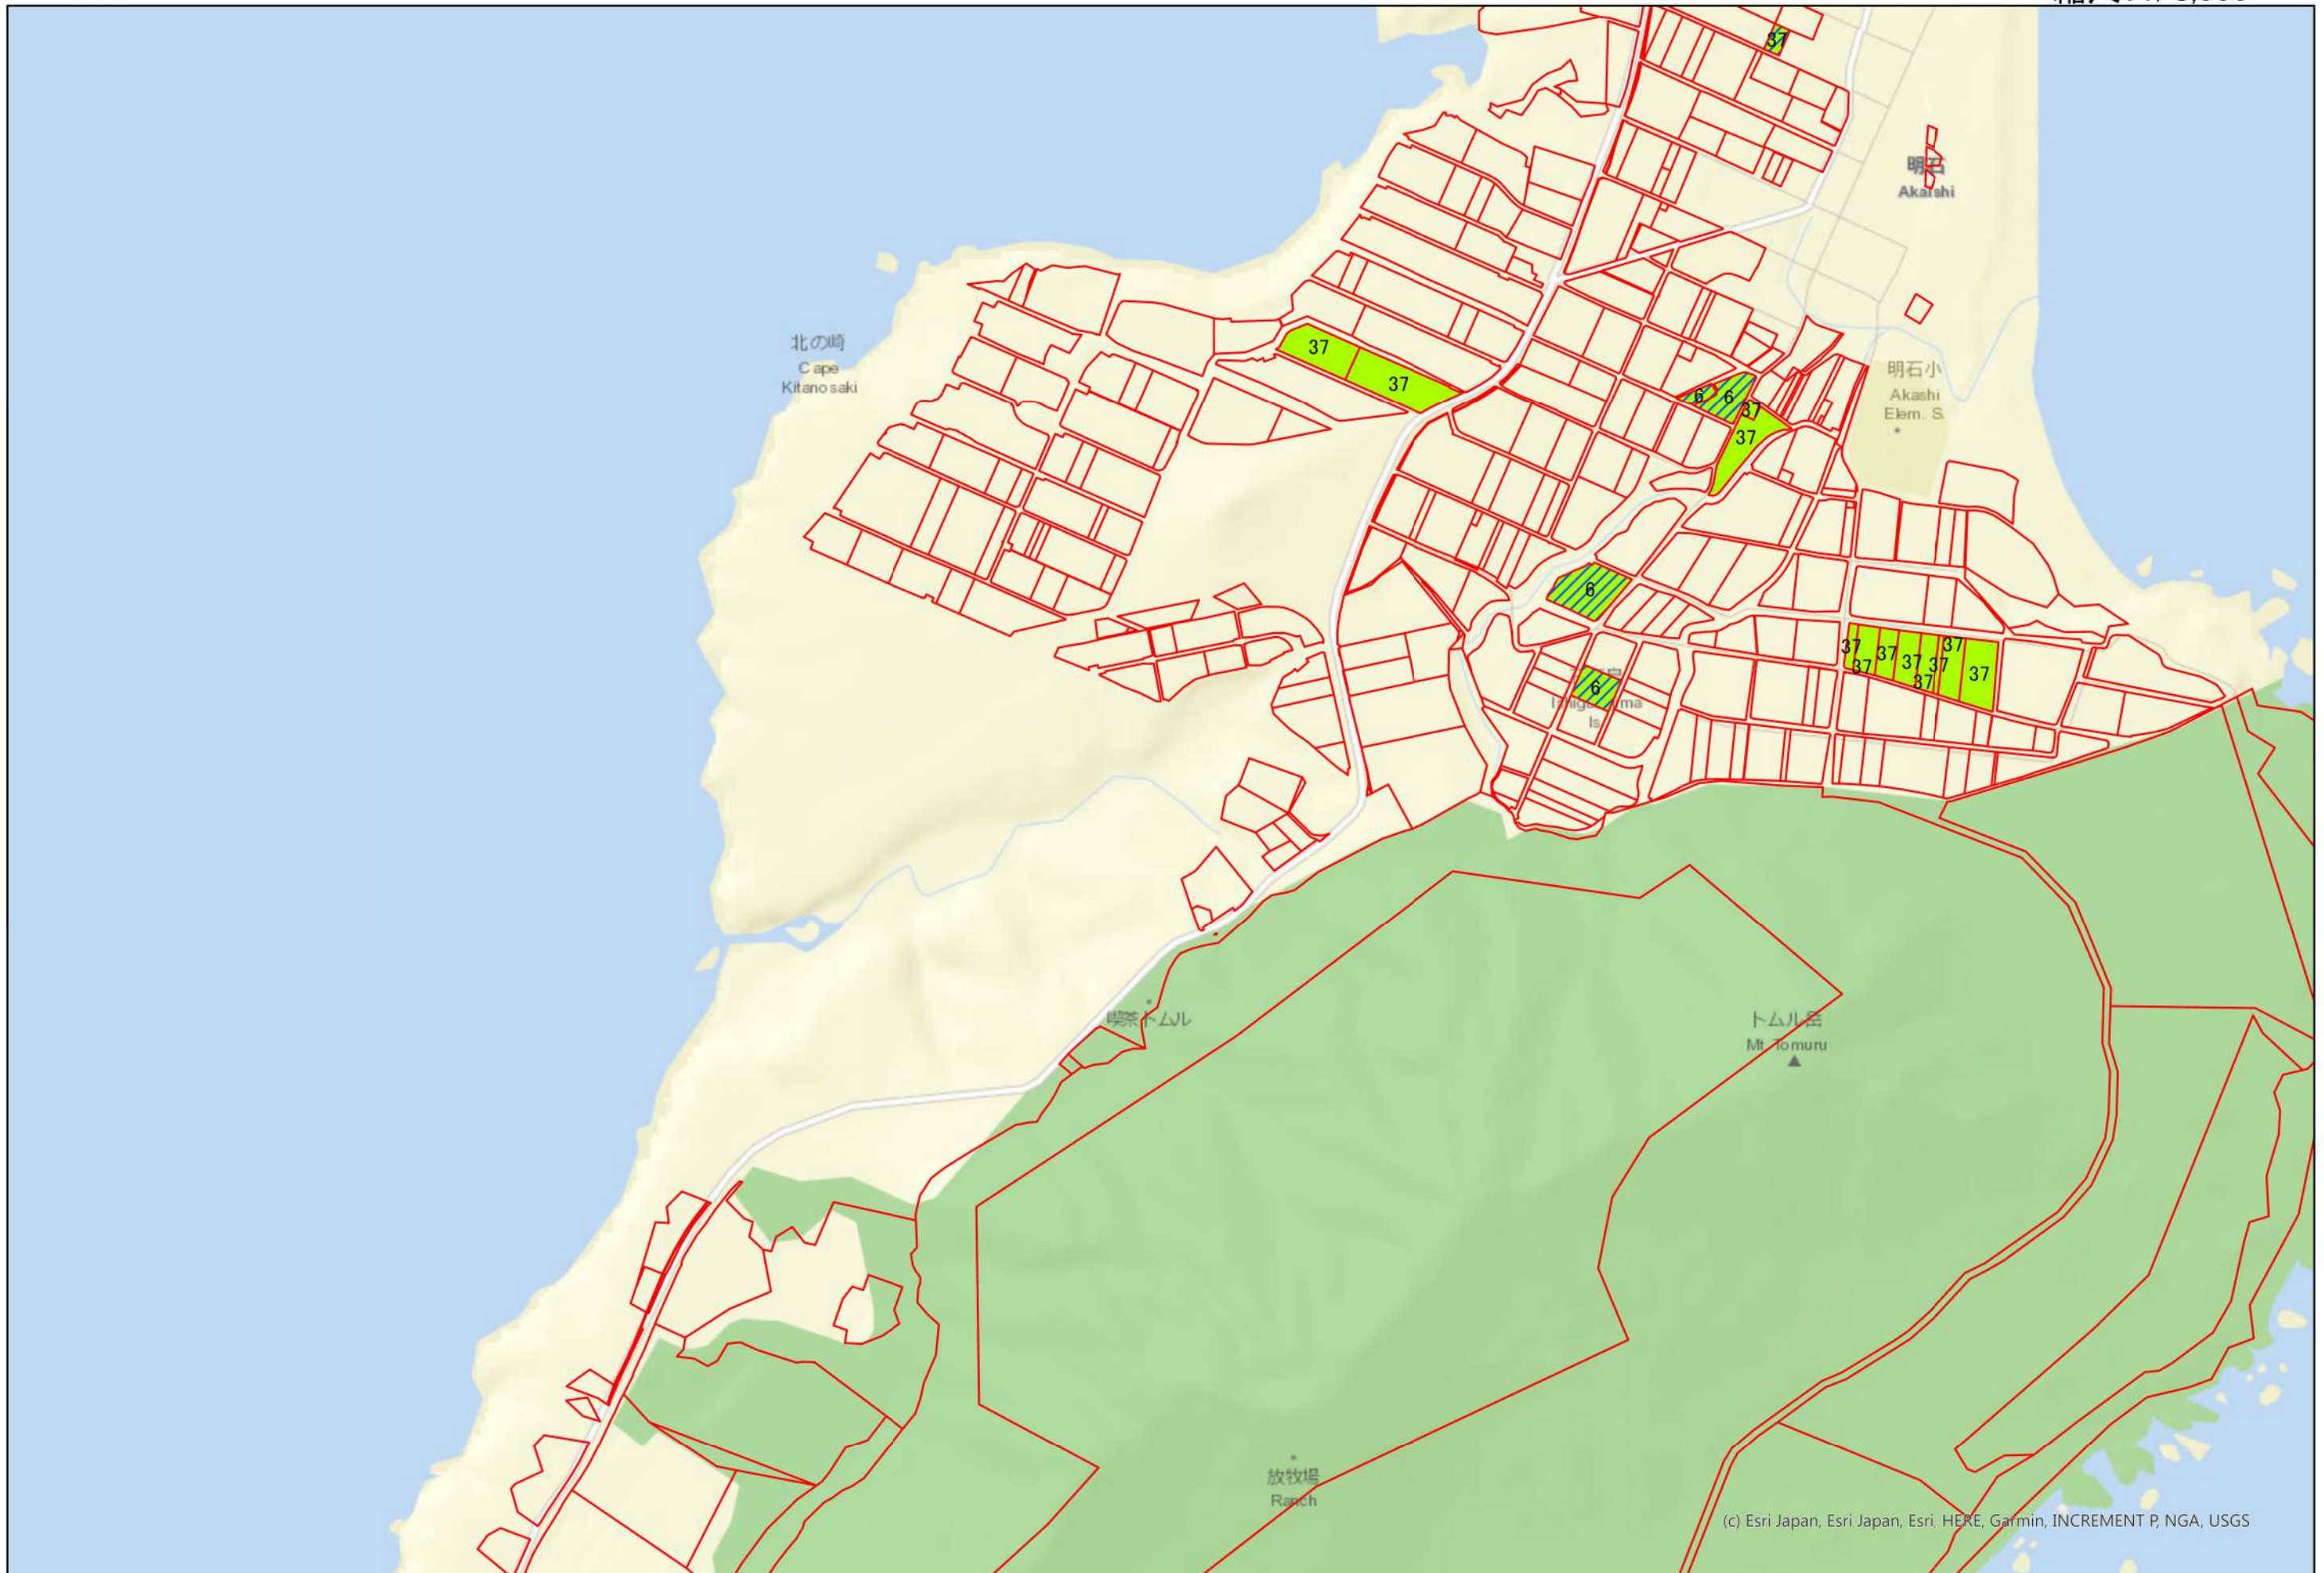

# 目標地図 石垣市

縮尺: 1/8,000

8

# 目標地図 石垣市

縮尺: 1/8,000

9

- 年代
- 39歳以下
  - 40代
  - 50代
  - 60代
  - 70代
  - 法人
  - 年代不明
  - 今後検討

- 年代
- 39歳以下
  - 40代
  - 50代
  - 60代
  - 70代
  - 法人
  - 年代不明
  - 今後検討

- 年代
- 39歳以下
  - 40代
  - 50代
  - 60代
  - 70代
  - 法人
  - 年代不明
  - 今後検討

# 目標地図 石垣市

縮尺: 1/8,000

19

- 年代
- 39歳以下
  - 40代
  - 50代
  - 60代
  - 70代
  - 法人
  - 年代不明
  - 今後検討

グランピングリゾートヨーカブ  
Glamping Resort  
Yokabushi

西表石垣国立公園  
National Park  
石垣島  
Ishigaki-jima  
Is.

大野岳  
Mt. Ono