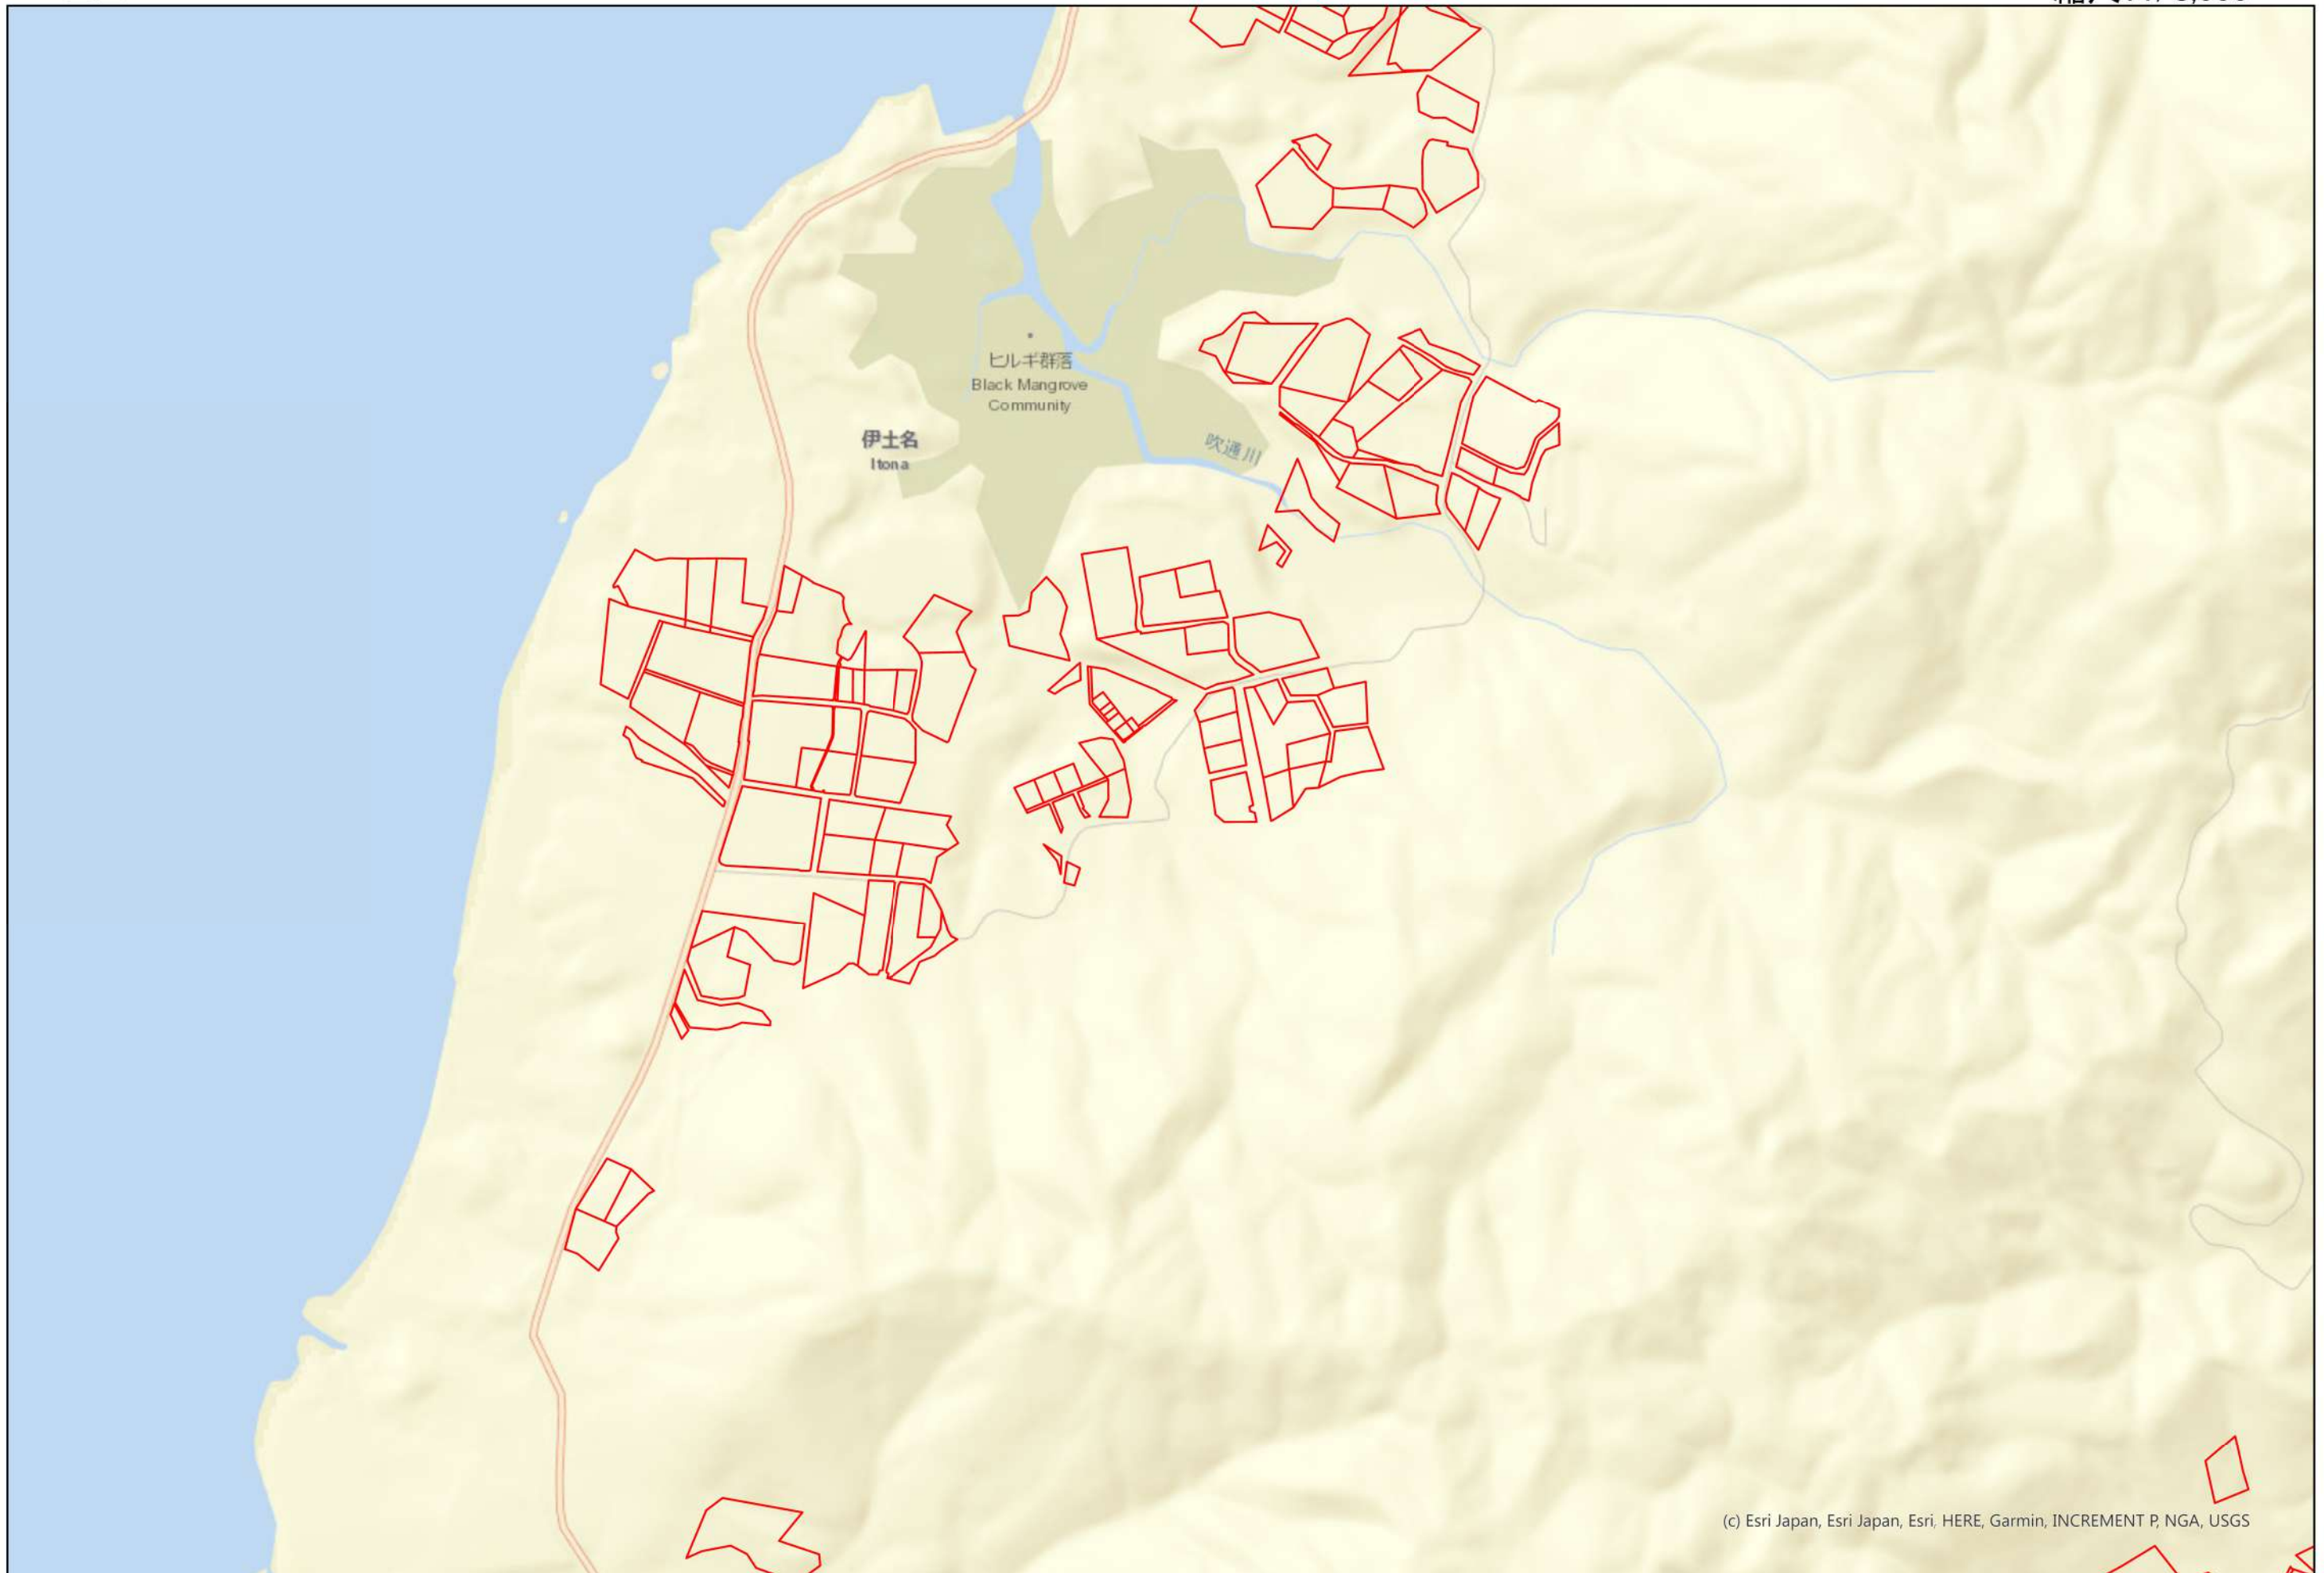

# 目標地図 石垣市

縮尺: 1/8,000

8

# 目標地図 石垣市

縮尺: 1/8,000

9

- 年代
- 39歳以下
  - 40代
  - 50代
  - 60代
  - 70代
  - 法人
  - 年代不明
  - 今後検討

- 年代
- 39歳以下
  - 40代
  - 50代
  - 60代
  - 70代
  - 法人
  - 年代不明
  - 今後検討

- 年代
- 39歳以下
  - 40代
  - 50代
  - 60代
  - 70代
  - 法人
  - 年代不明
  - 今後検討

# 目標地図 石垣市

縮尺: 1/8,000

19

- 年代
- 39歳以下
  - 40代
  - 50代
  - 60代
  - 70代
  - 法人
  - 年代不明
  - 今後検討

グランピングリゾートヨーカブ  
Glamping Resort  
Yokabushi

西表石垣国立公園  
National Park  
石垣島  
Ishigaki-jima  
Is.

大野岳  
Mt. Ono