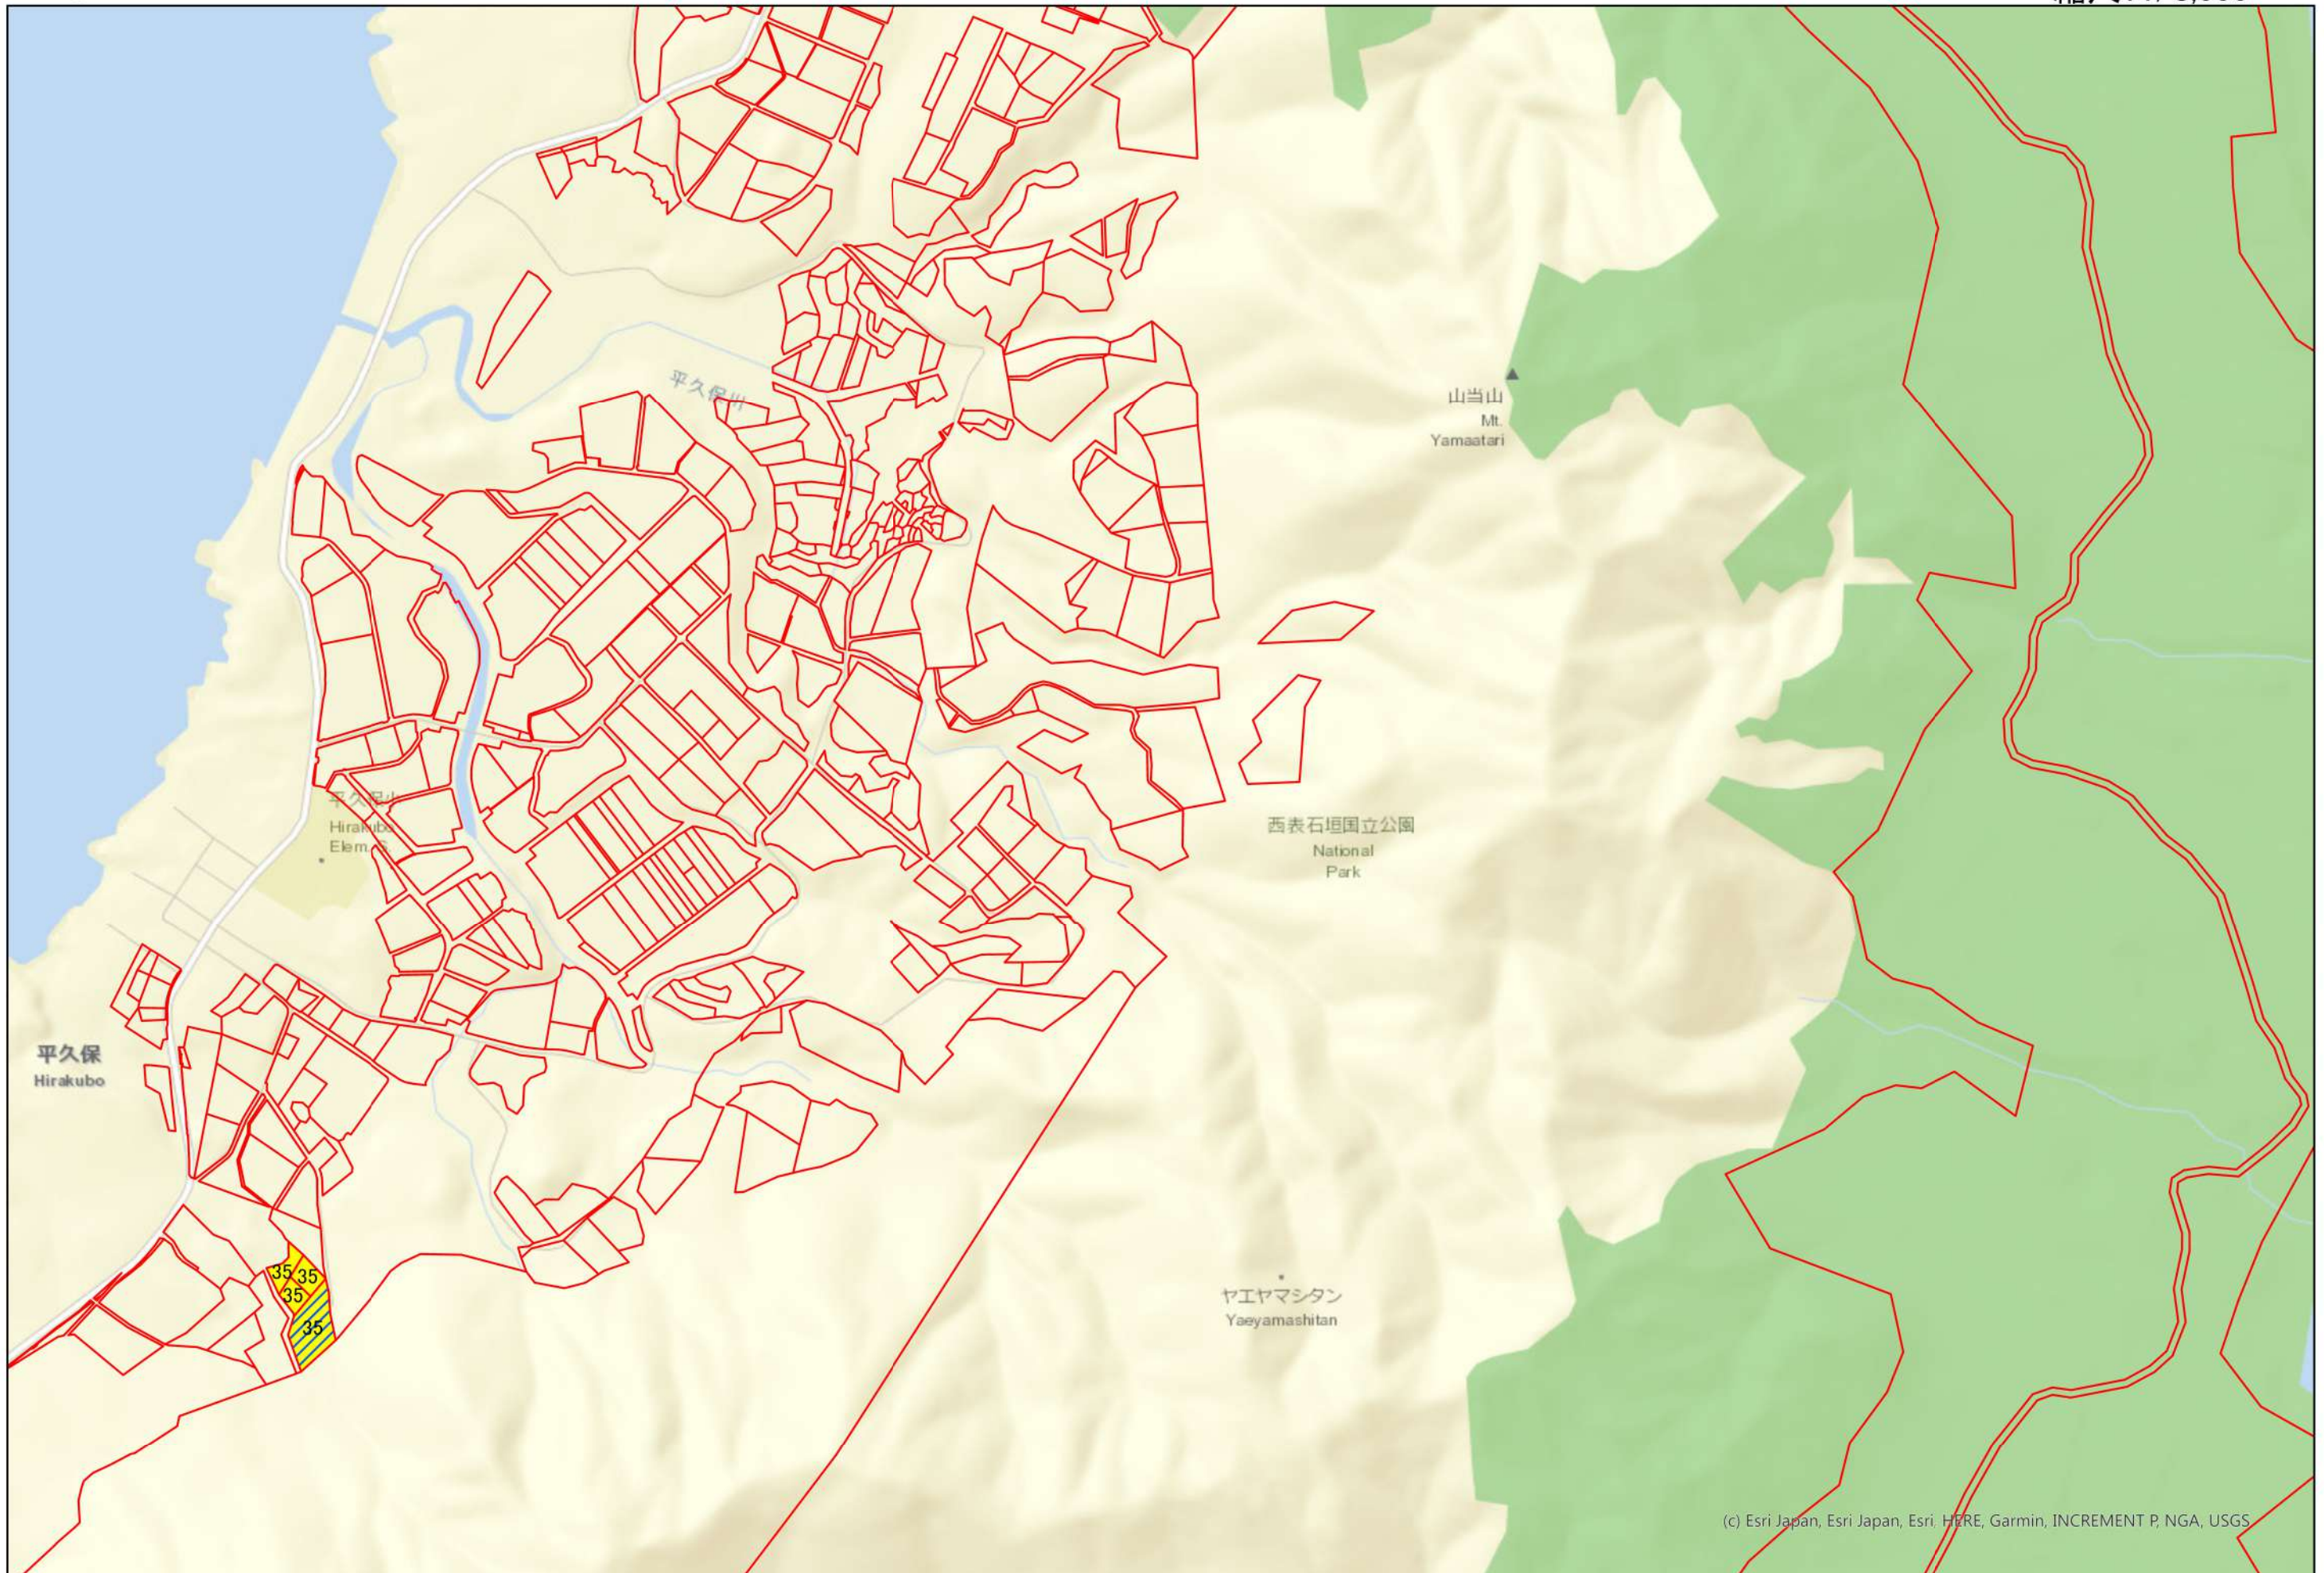

# 目標地図 石垣市

縮尺: 1/8,000

1

- 年代
- 39歳以下
  - 40代
  - 50代
  - 60代
  - 70代
  - 法人
  - 年代不明
  - 今後検討

# 目標地図 石垣市

縮尺: 1/8,000

3

- 年代
- 39歳以下
  - 40代
  - 50代
  - 60代
  - 70代
  - 法人
  - 年代不明
  - 今後検討

- 年代
- 39歳以下
  - 40代
  - 50代
  - 60代
  - 70代
  - 法人
  - 年代不明
  - 今後検討

# 目標地図 石垣市

縮尺: 1/8,000

6

- 年代
- 39歳以下
  - 40代
  - 50代
  - 60代
  - 70代
  - 法人
  - 年代不明
  - 今後検討

# 目標地図 石垣市

縮尺: 1/8,000

8