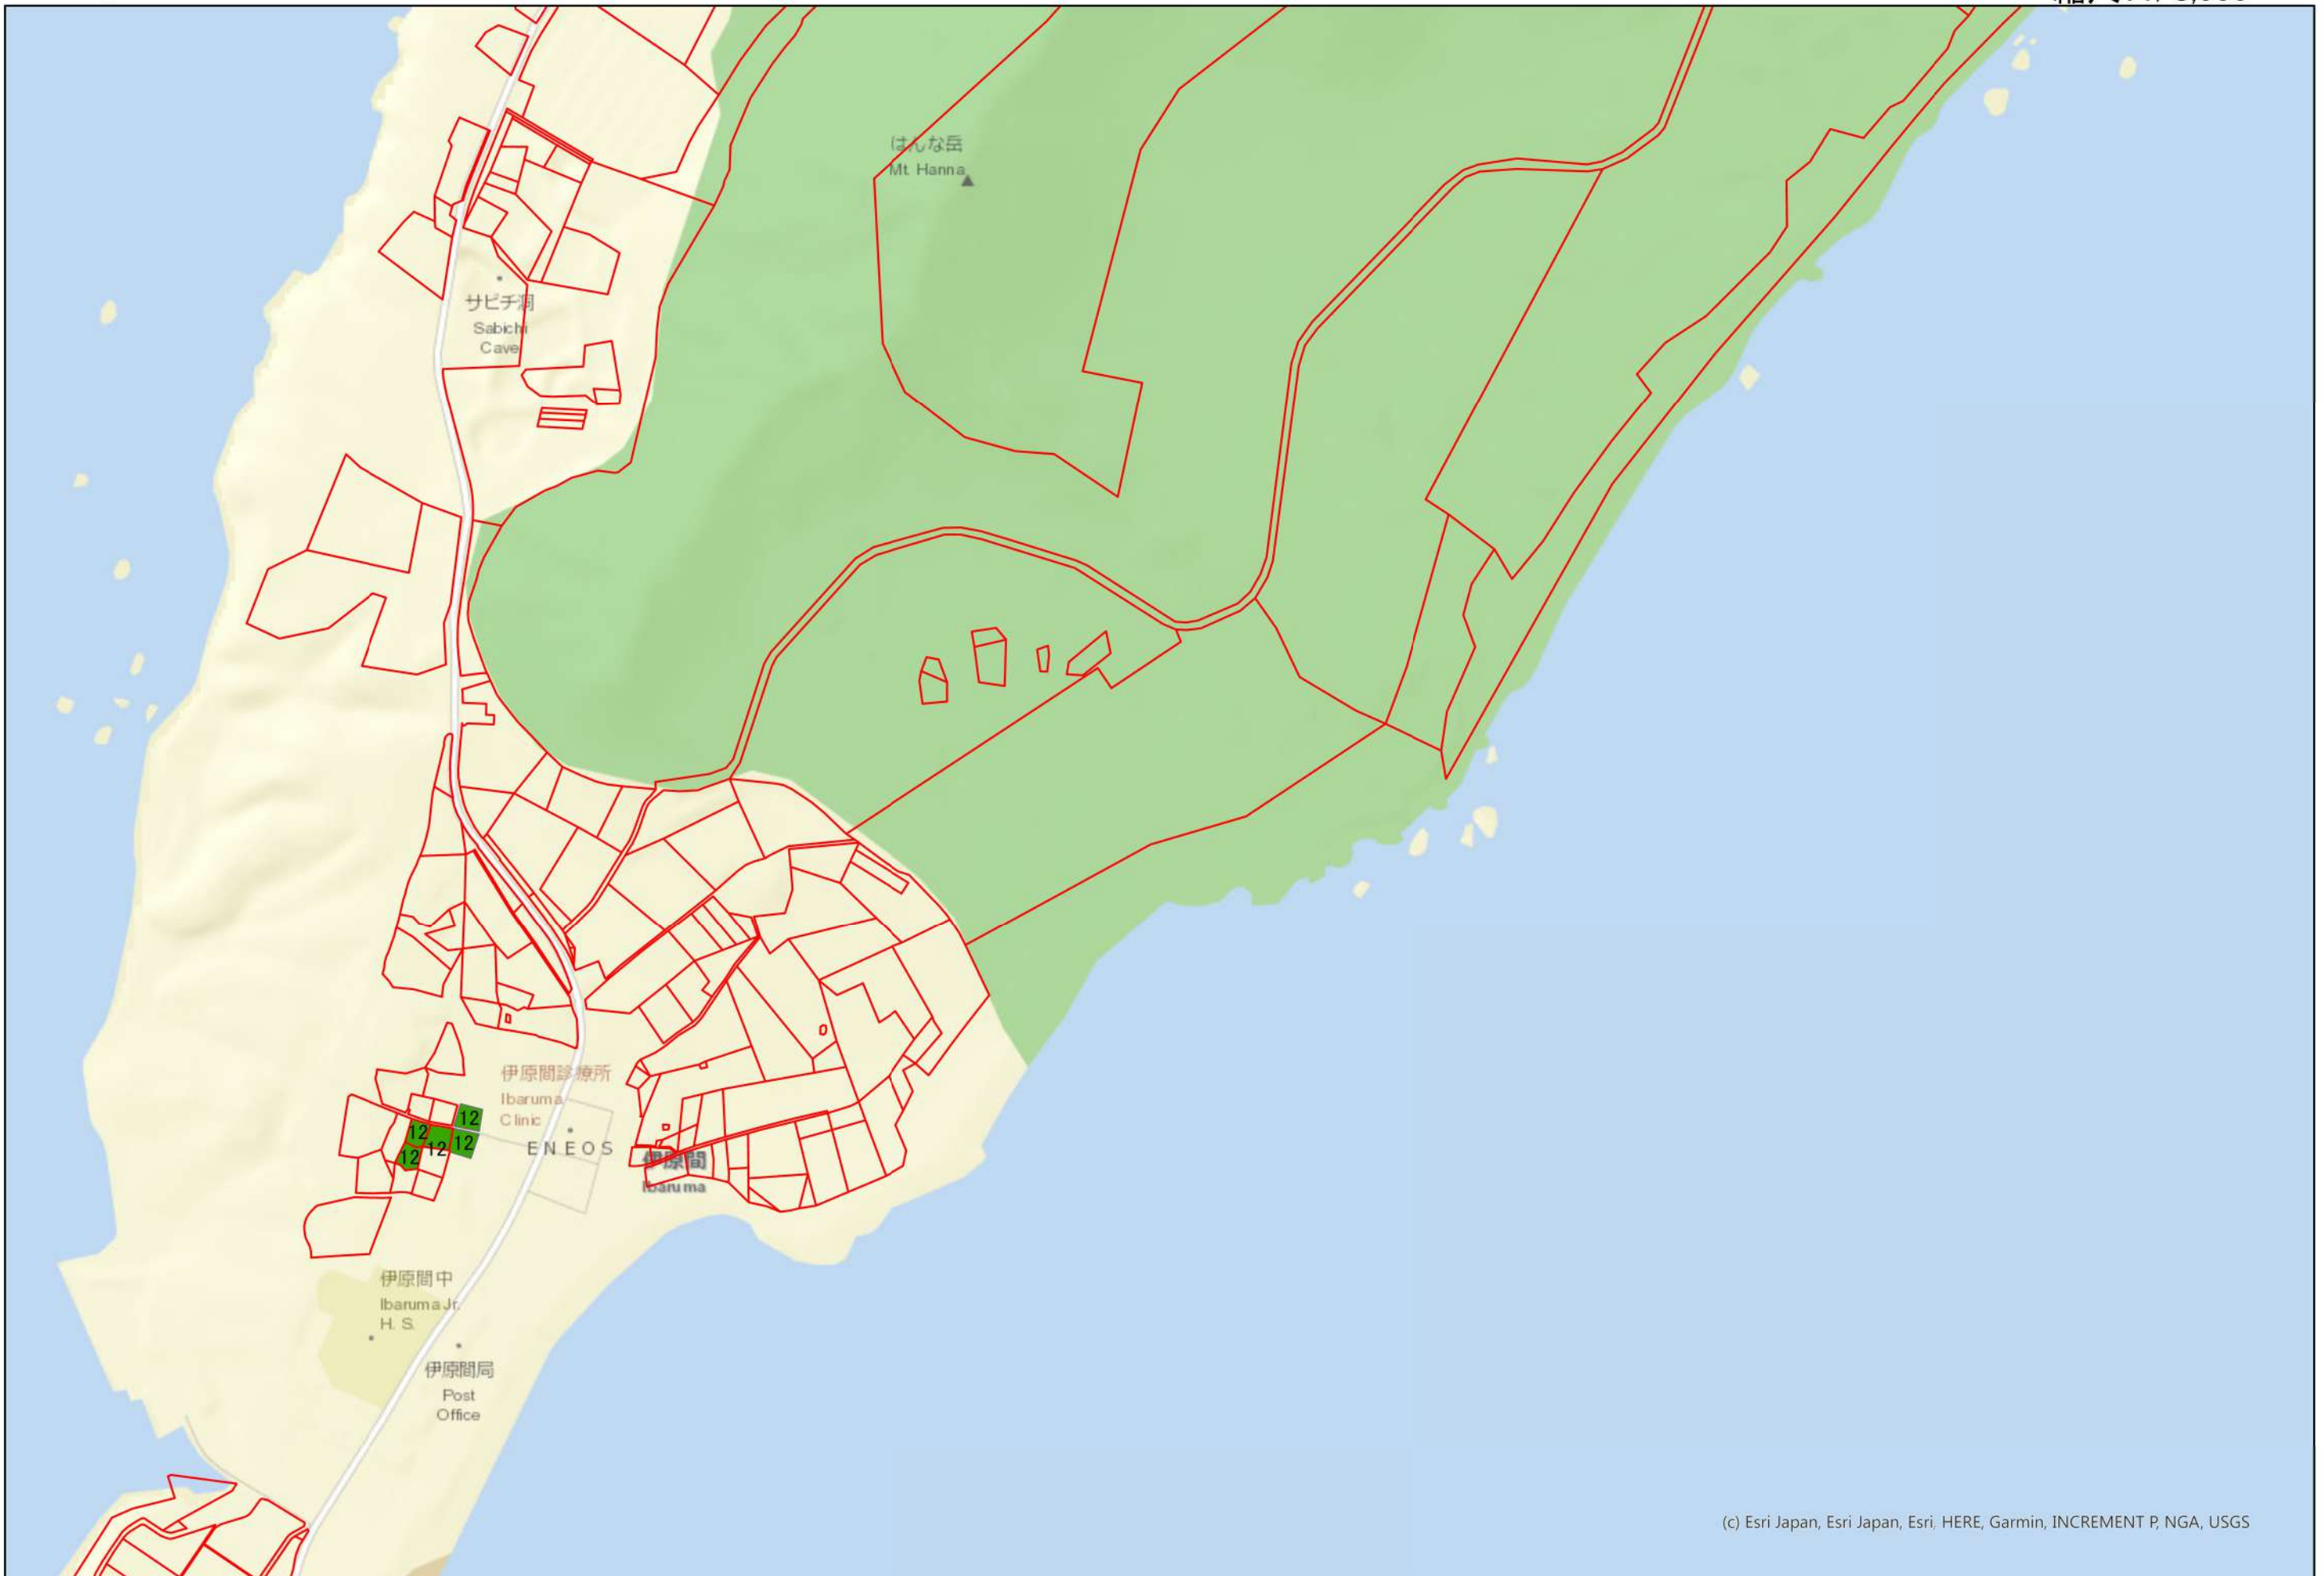

# 目標地図 石垣市

縮尺: 1/8,000

8

# 目標地図 石垣市

縮尺: 1/8,000

9

- 年代
- 39歳以下
  - 40代
  - 50代
  - 60代
  - 70代
  - 法人
  - 年代不明
  - 今後検討

- 年代
- 39歳以下
  - 40代
  - 50代
  - 60代
  - 70代
  - 法人
  - 年代不明
  - 今後検討

- 年代
- 39歳以下
  - 40代
  - 50代
  - 60代
  - 70代
  - 法人
  - 年代不明
  - 今後検討

# 目標地図 石垣市

縮尺: 1/8,000

19

- 年代
- 39歳以下
  - 40代
  - 50代
  - 60代
  - 70代
  - 法人
  - 年代不明
  - 今後検討

グランピングリゾートヨーカブ  
Glamping Resort  
Yokabushi

西表石垣国立公園  
National Park  
石垣島  
Ishigaki-jima  
Is.

大野岳  
Mt. Ono