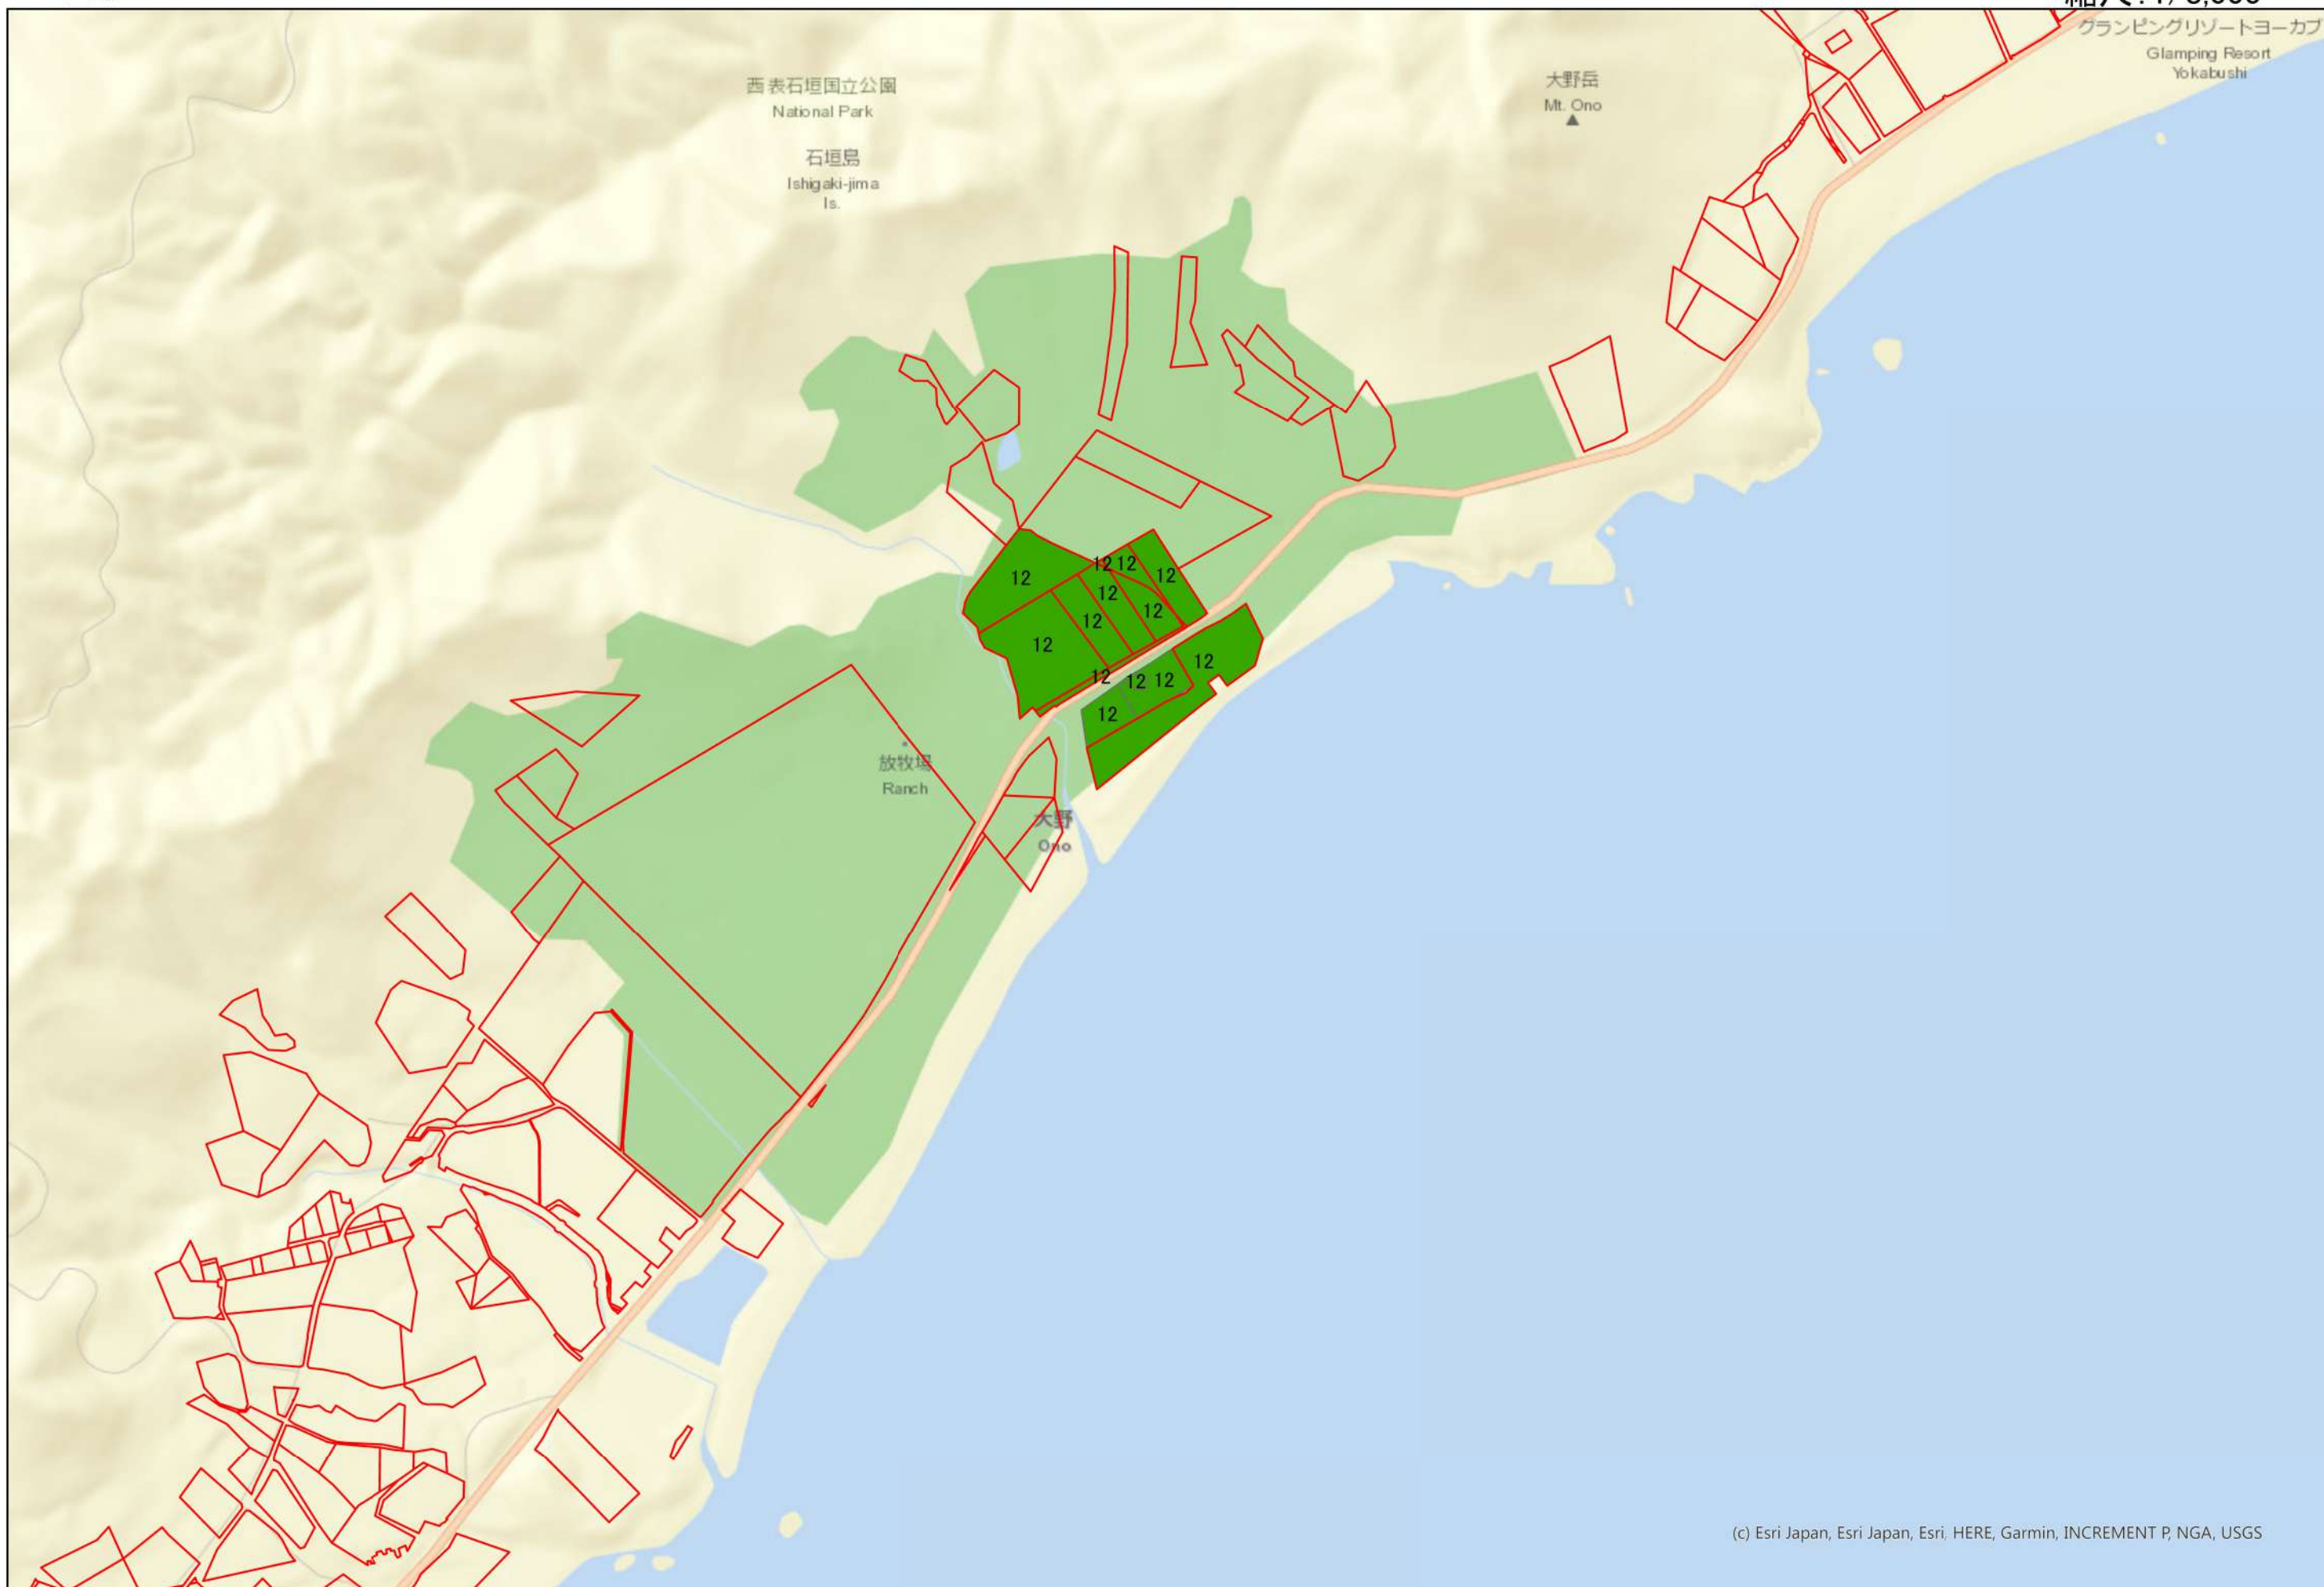

# 目標地図 石垣市

縮尺: 1/8,000

19

- 年代
- 39歳以下
  - 40代
  - 50代
  - 60代
  - 70代
  - 法人
  - 年代不明
  - 今後検討

グランピングリゾートヨーカブ  
Glamping Resort  
Yokabushi

西表石垣国立公園  
National Park  
石垣島  
Ishigaki-jima  
Is.

大野岳  
Mt. Ono