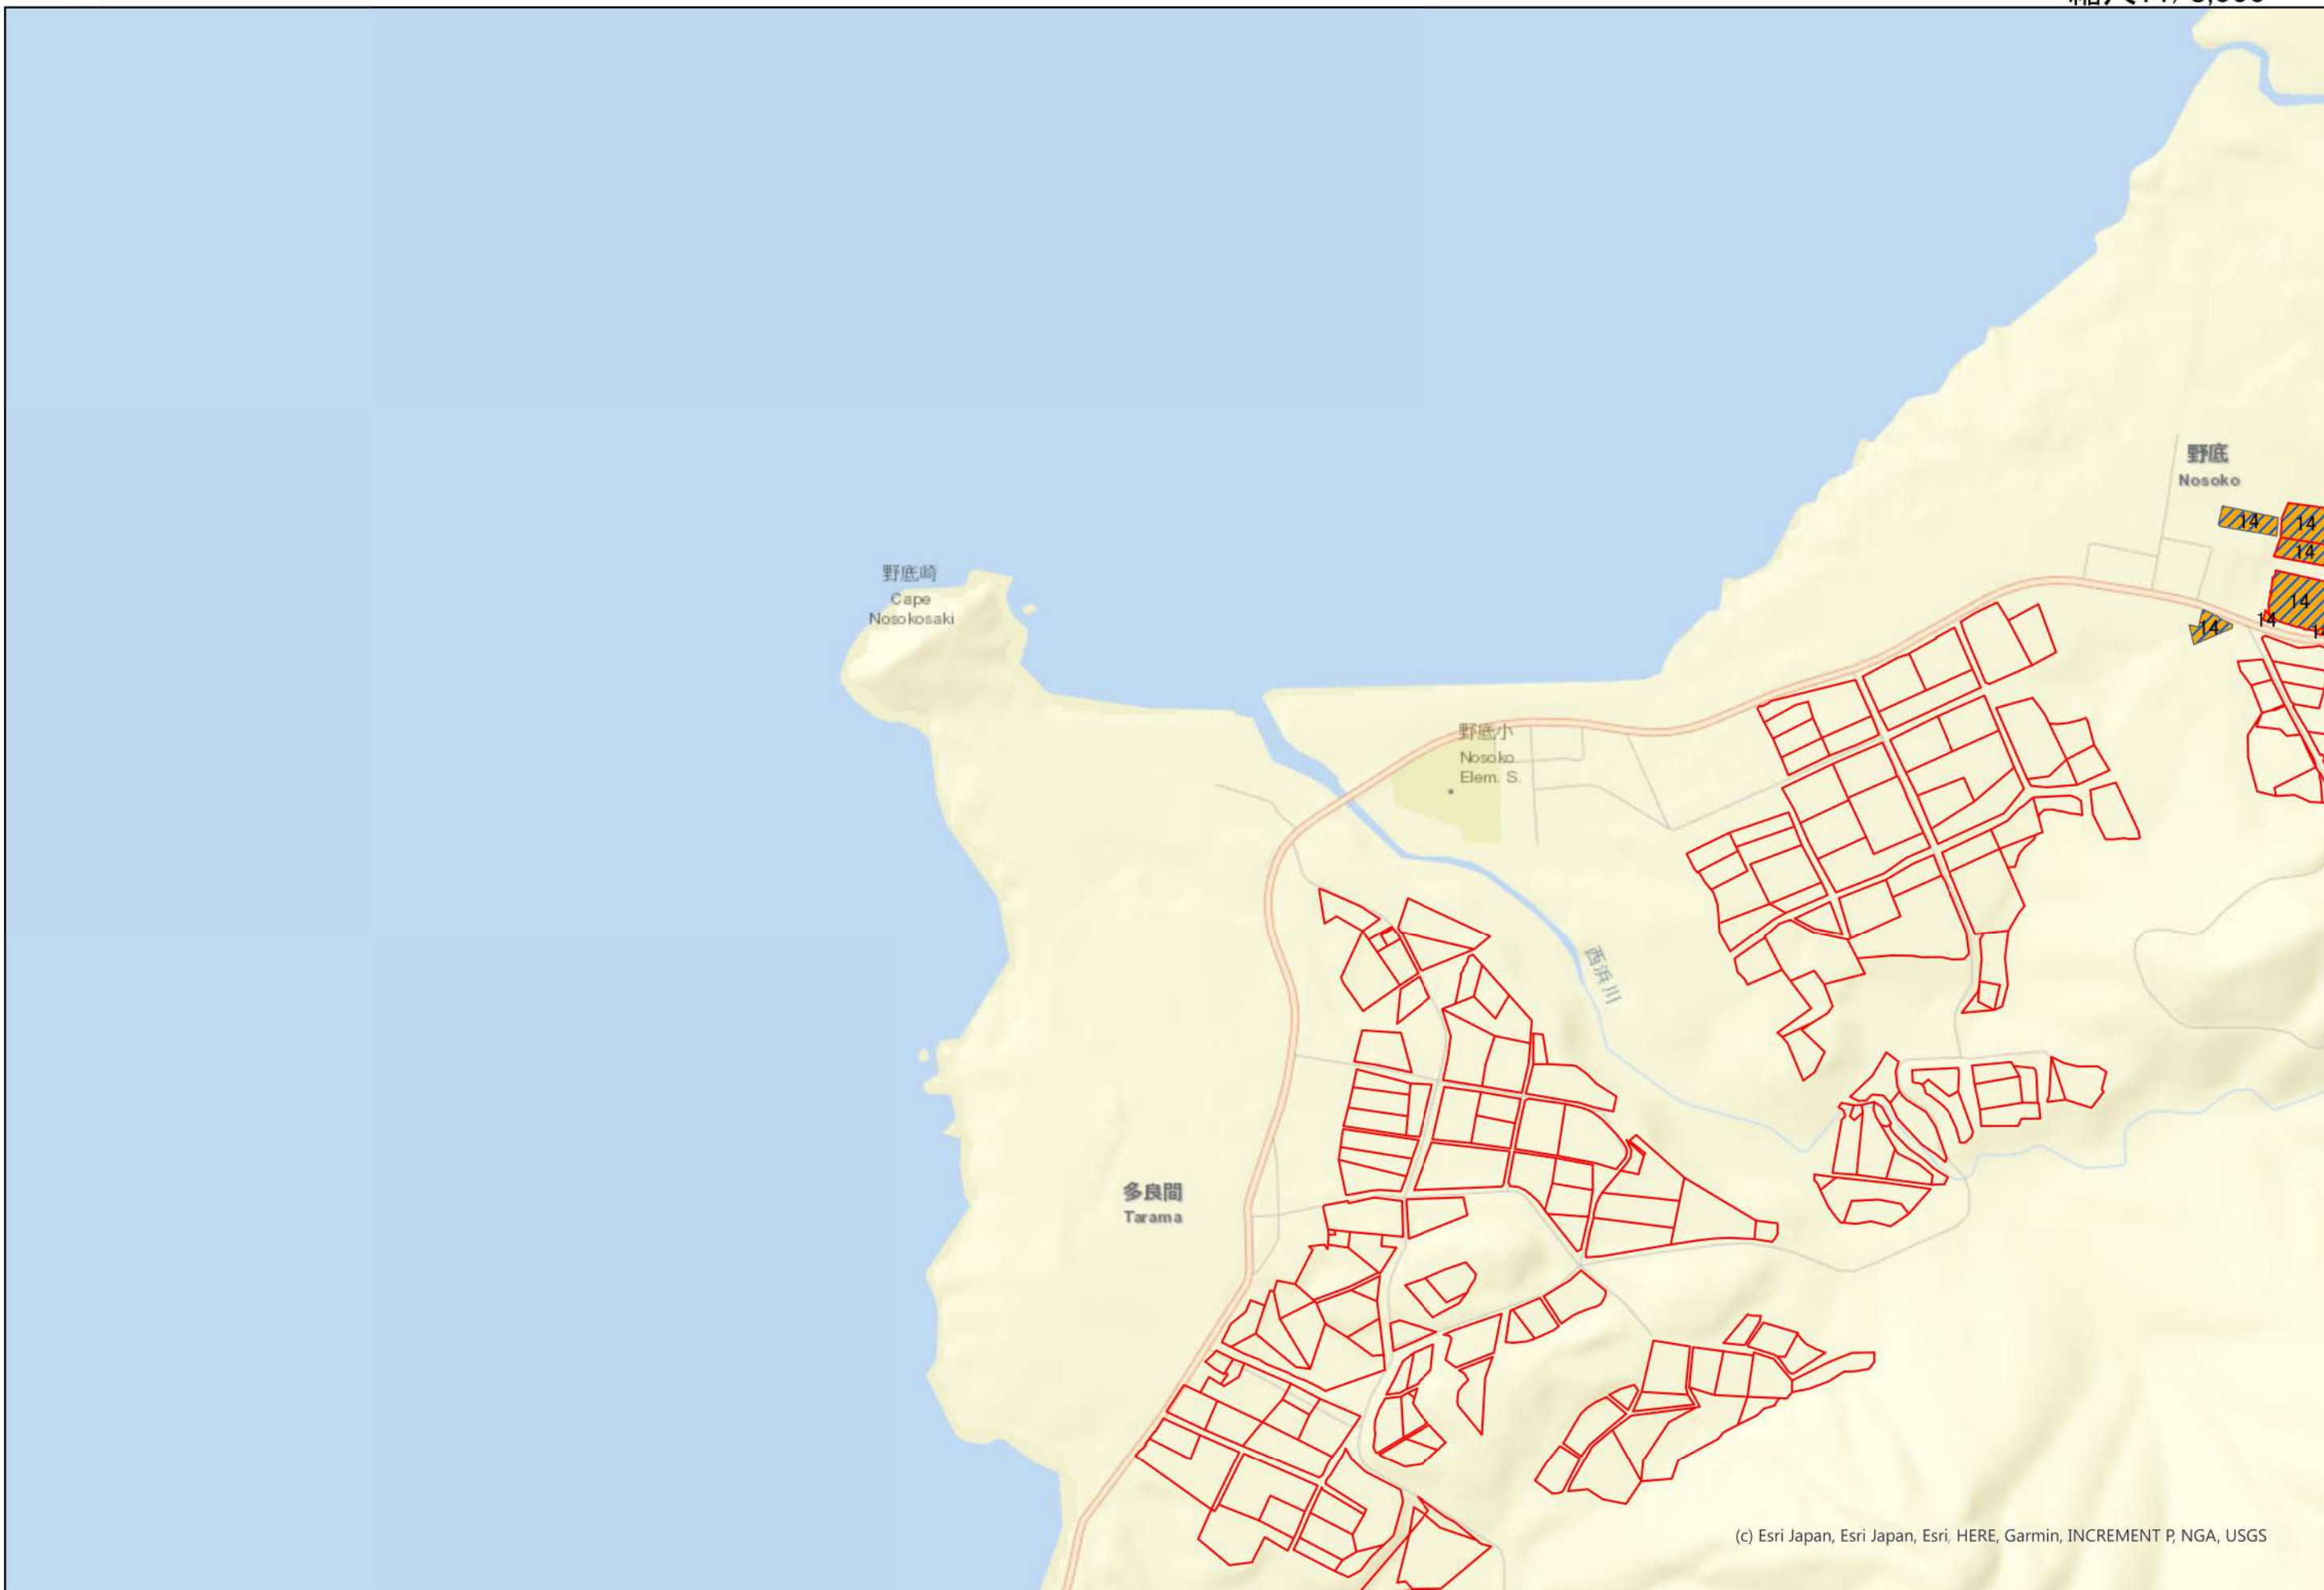

# 目標地図 石垣市

縮尺: 1/8,000

8

# 目標地図 石垣市

縮尺: 1/8,000

9

- 年代
- 39歳以下
  - 40代
  - 50代
  - 60代
  - 70代
  - 法人
  - 年代不明
  - 今後検討

- 年代
- 39歳以下
  - 40代
  - 50代
  - 60代
  - 70代
  - 法人
  - 年代不明
  - 今後検討

- 年代
- 39歳以下
  - 40代
  - 50代
  - 60代
  - 70代
  - 法人
  - 年代不明
  - 今後検討

# 目標地図 石垣市

縮尺: 1/8,000

19

- 年代
- 39歳以下
  - 40代
  - 50代
  - 60代
  - 70代
  - 法人
  - 年代不明
  - 今後検討

グランピングリゾートヨーカブ  
Glamping Resort  
Yokabushi

西表石垣国立公園  
National Park  
石垣島  
Ishigaki-jima  
Is.

大野岳  
Mt. Ono