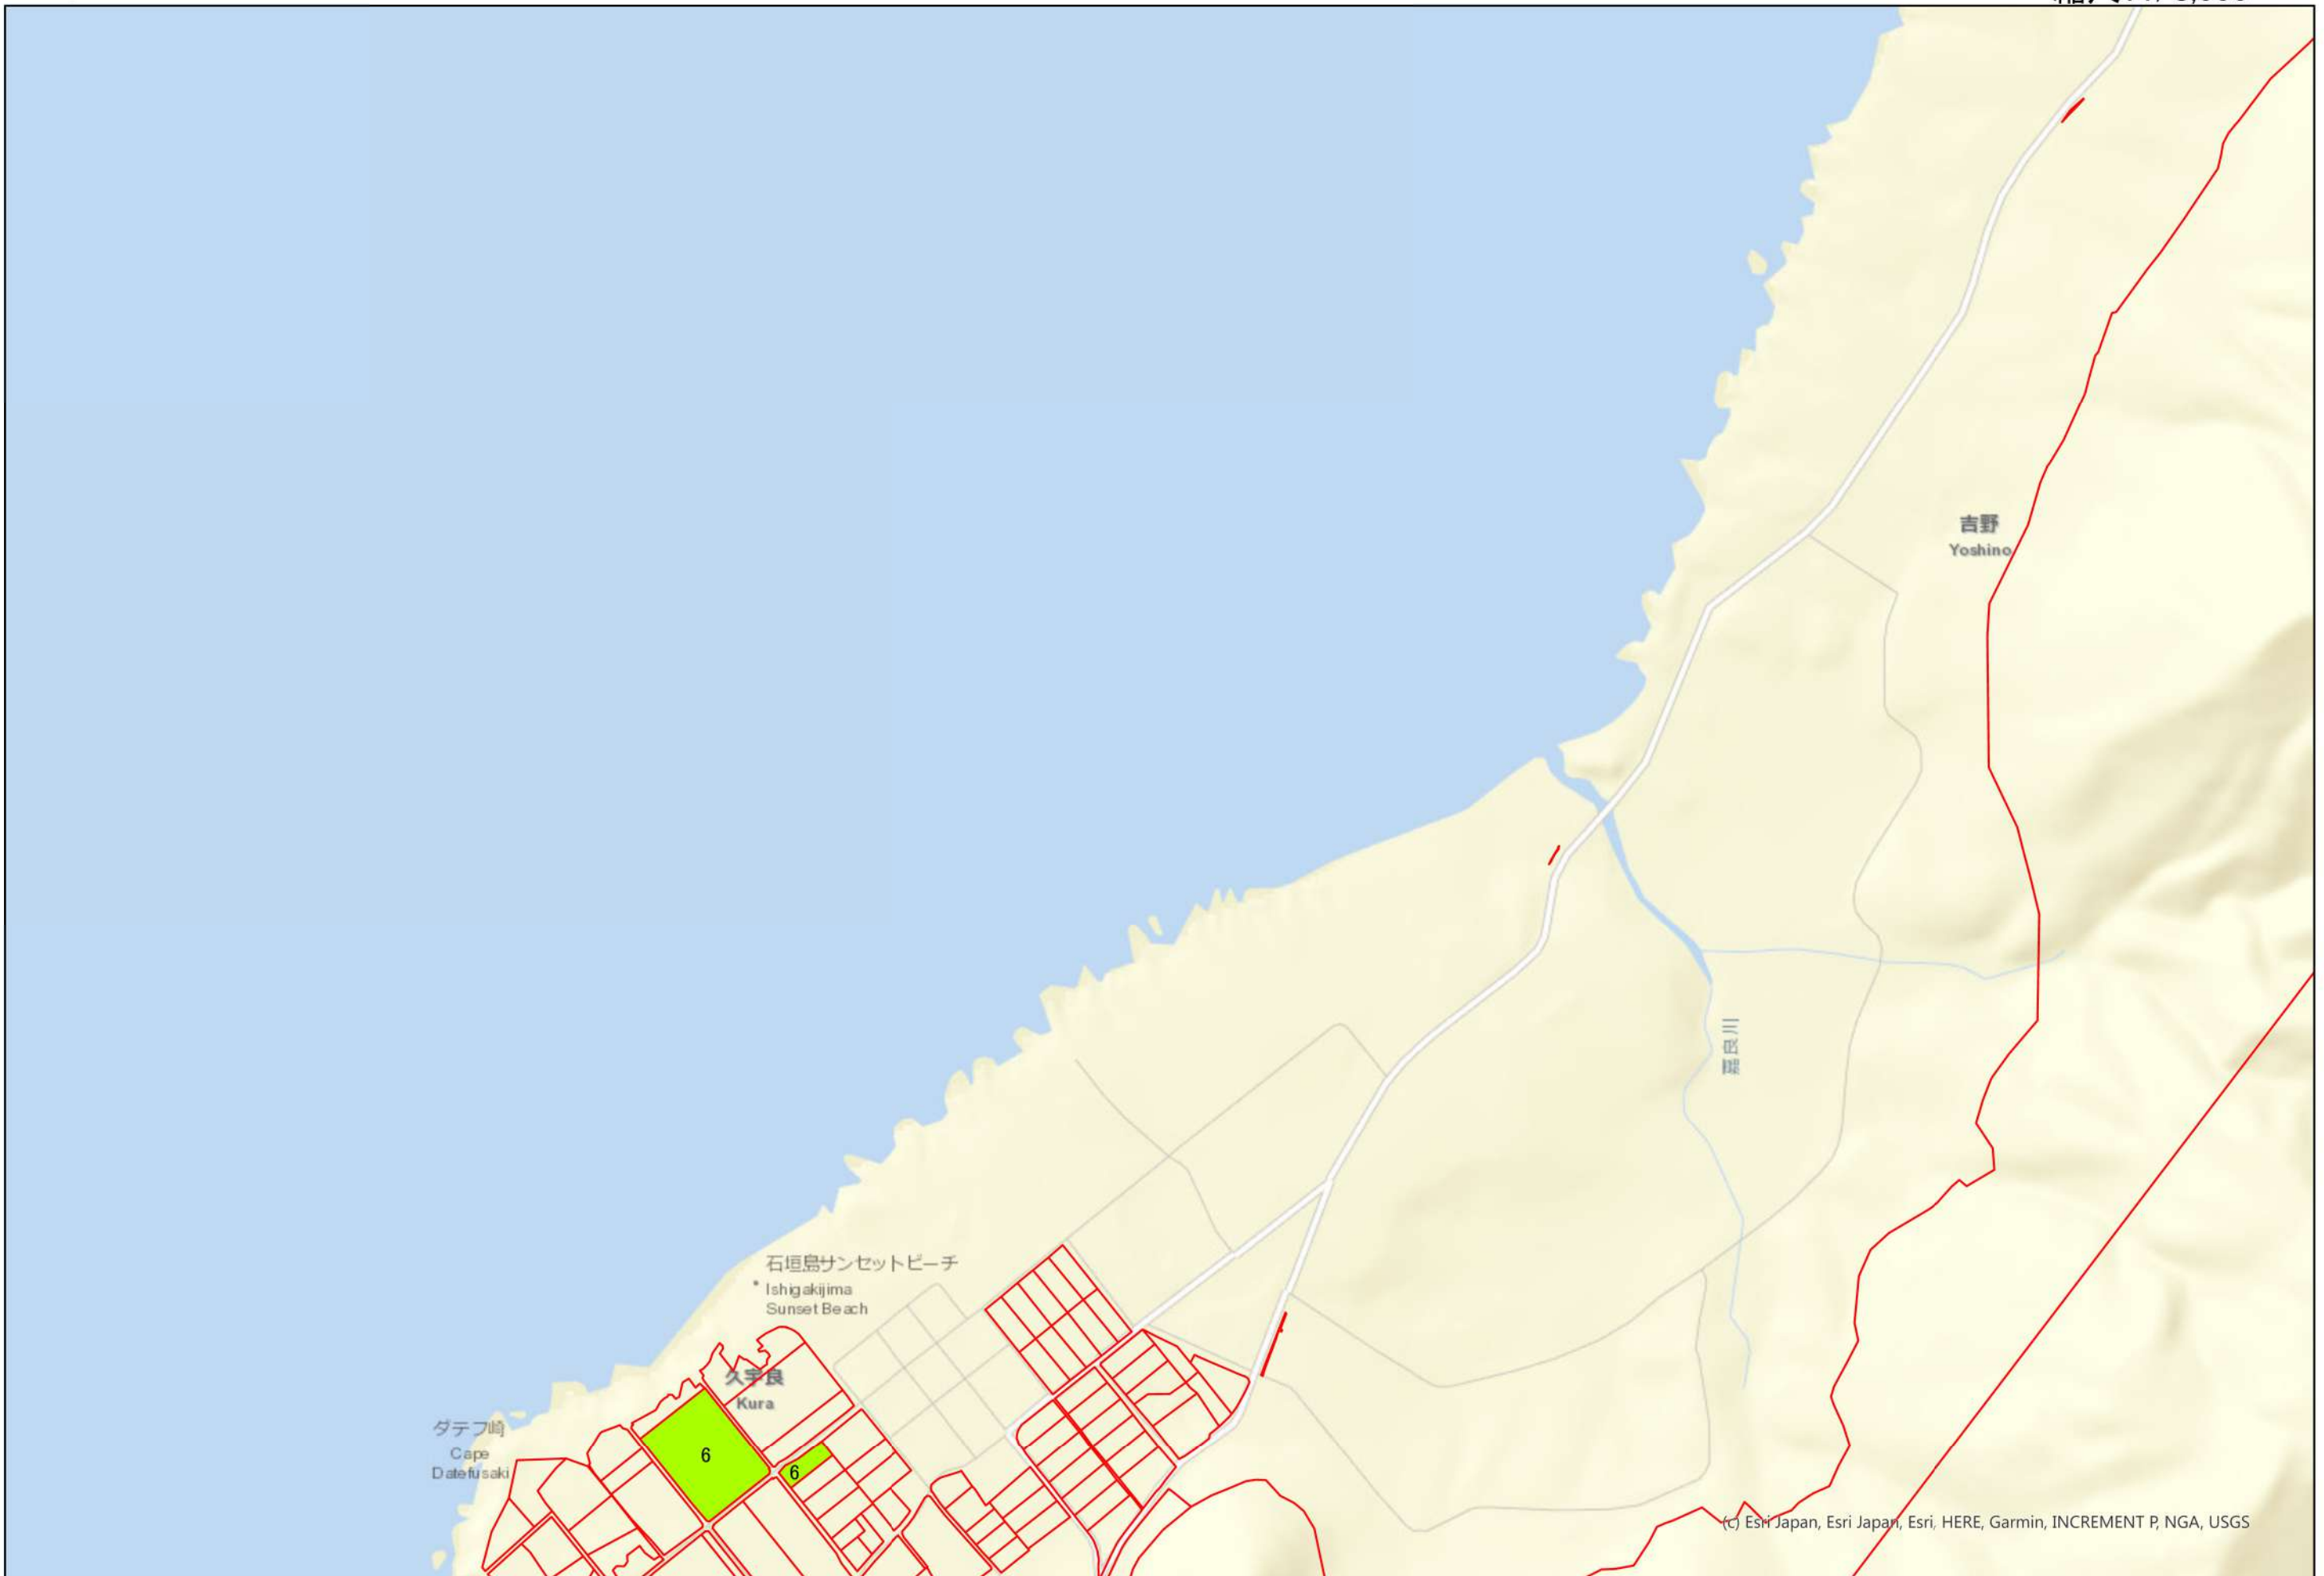

# 目標地図 石垣市

縮尺: 1/8,000

1

- 年代
- 39歳以下
  - 40代
  - 50代
  - 60代
  - 70代
  - 法人
  - 年代不明
  - 今後検討

# 目標地図 石垣市

縮尺: 1/8,000

3

- 年代
- 39歳以下
  - 40代
  - 50代
  - 60代
  - 70代
  - 法人
  - 年代不明
  - 今後検討

- 年代
- 39歳以下
  - 40代
  - 50代
  - 60代
  - 70代
  - 法人
  - 年代不明
  - 今後検討

# 目標地図 石垣市

縮尺: 1/8,000

6

- 年代
- 39歳以下
  - 40代
  - 50代
  - 60代
  - 70代
  - 法人
  - 年代不明
  - 今後検討

# 目標地図 石垣市

縮尺: 1/8,000

8