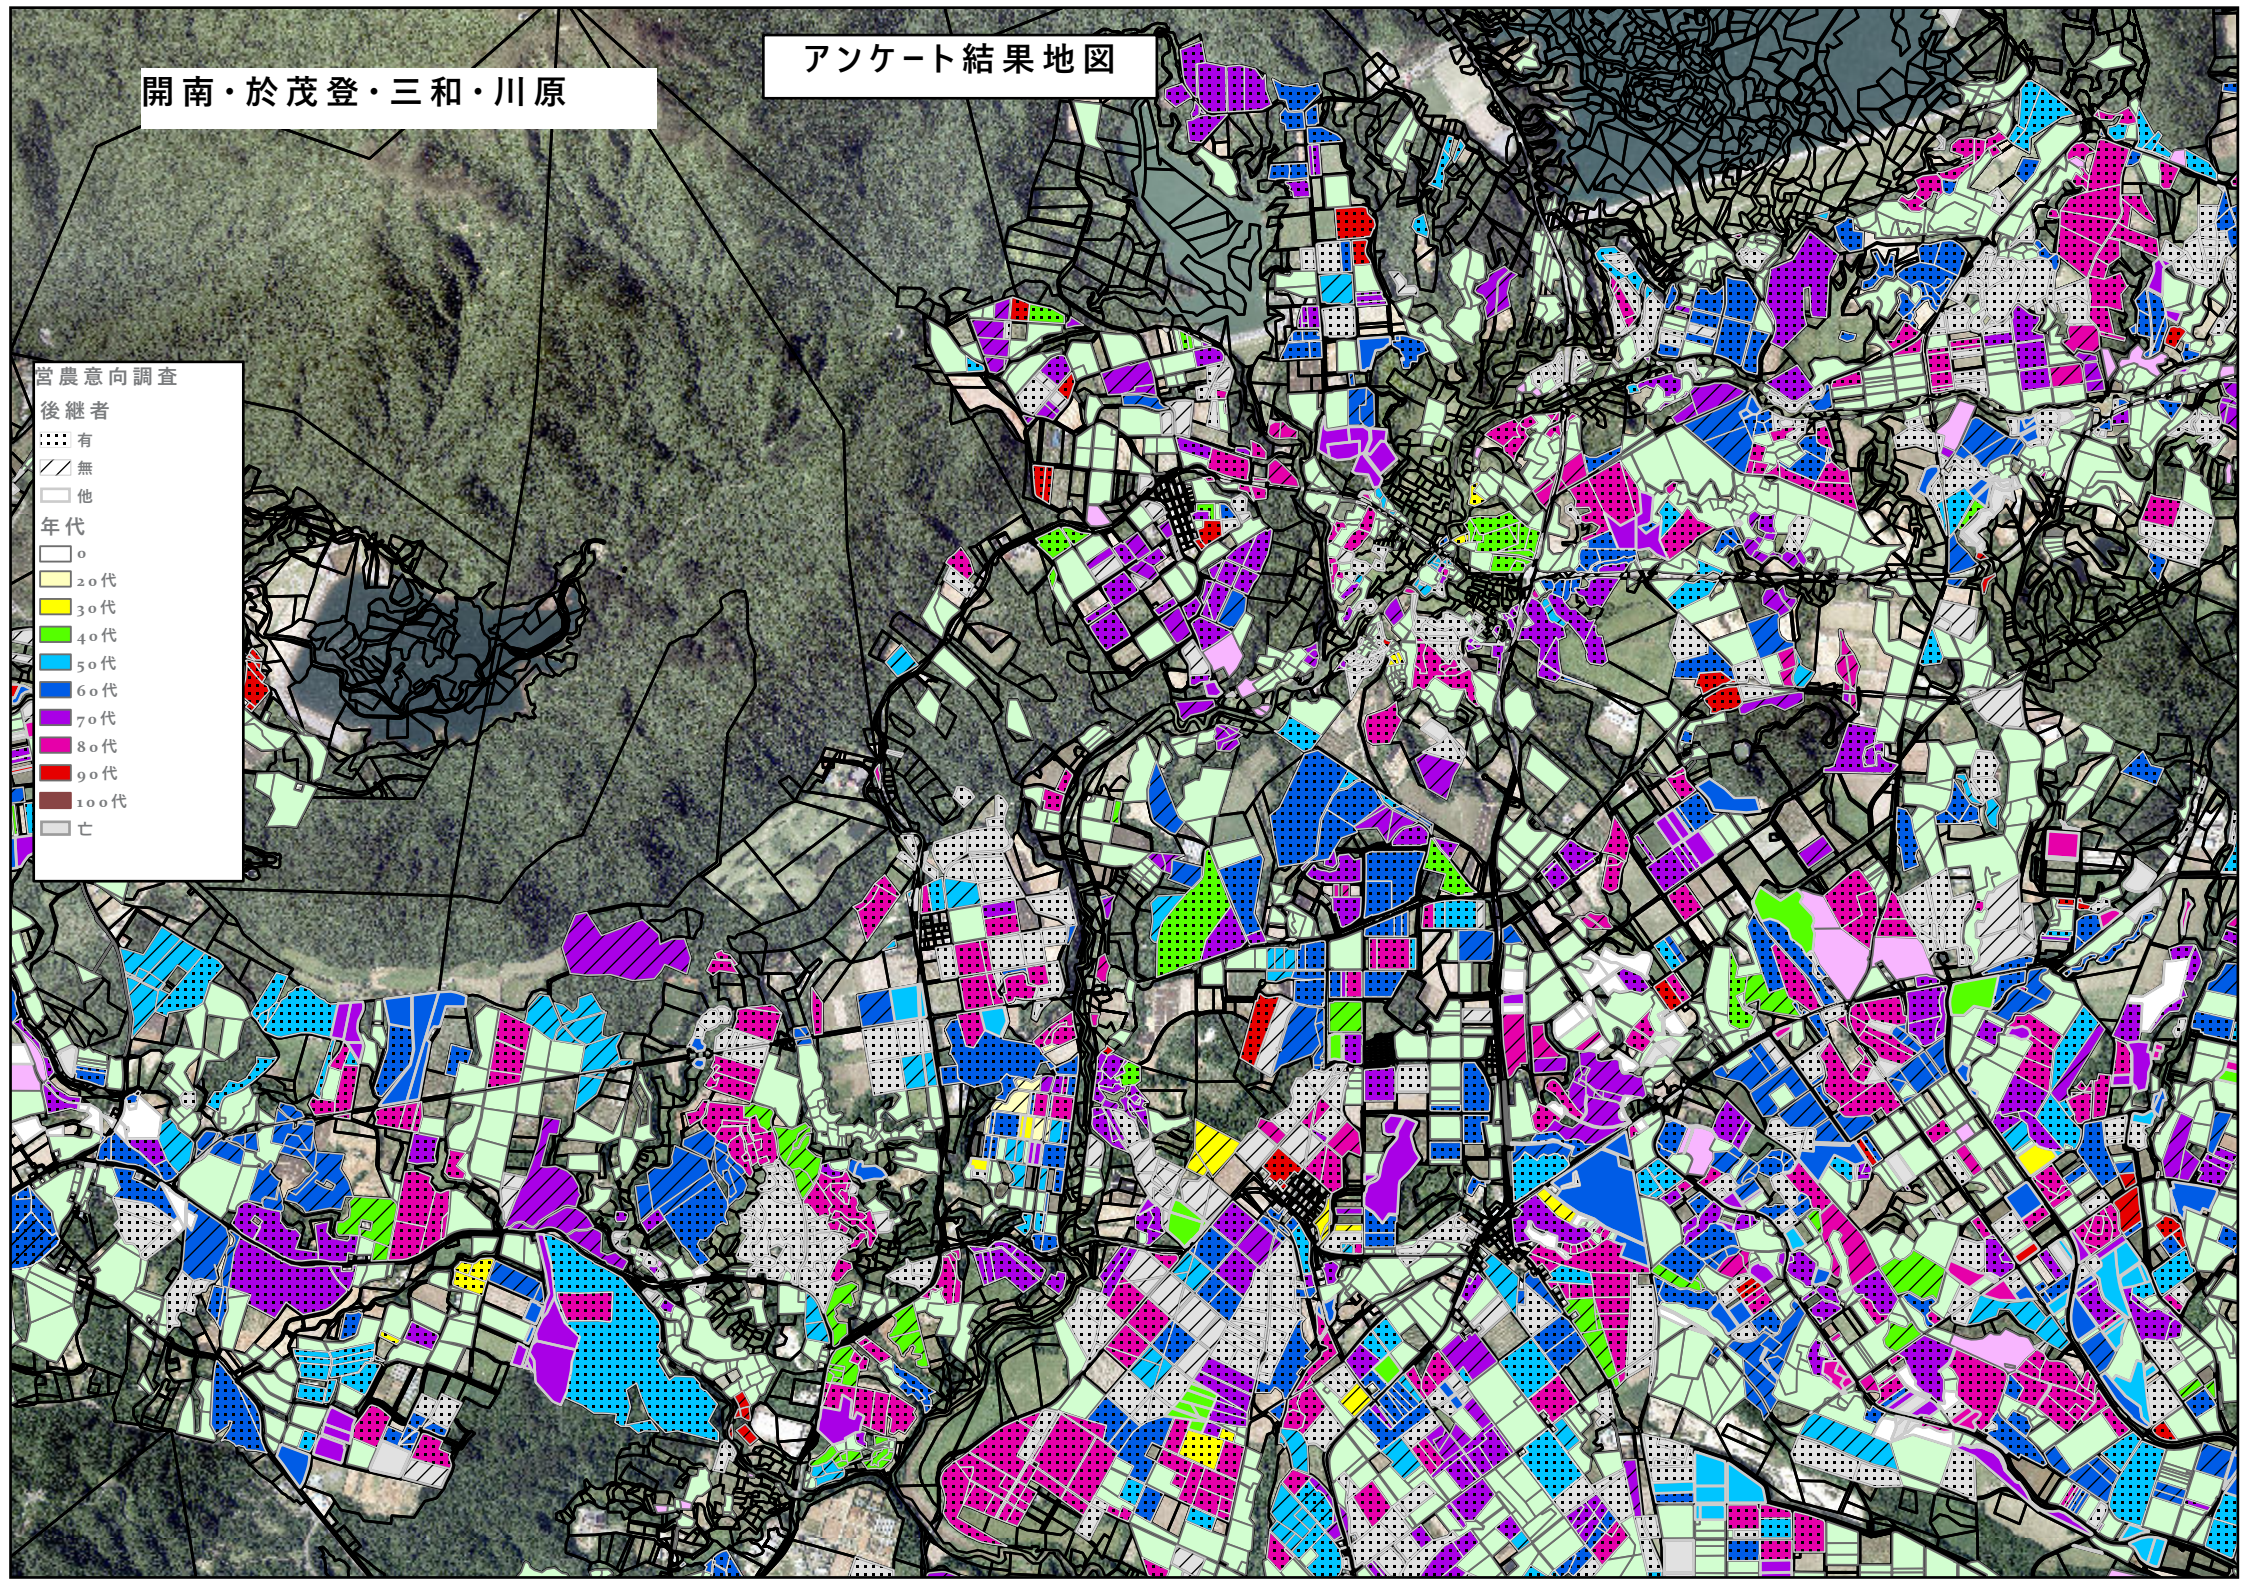

開南・於茂登・三和・川原

アンケート結果地図

営農意向調査

後継者

- 有 (dotted pattern)
- 無 (diagonal lines)
- 他 (white)

年代

- 0 (white)
- 20代 (yellow)
- 30代 (orange)
- 40代 (green)
- 50代 (light blue)
- 60代 (blue)
- 70代 (purple)
- 80代 (pink)
- 90代 (red)
- 100代 (brown)
- 亡 (grey)

アンケート結果地図

開南・於茂登・三和・川原
(10年後)

営農意向調査

後継者

- 有 (dotted pattern)
- 無 (diagonal lines)
- 他 (white)

10年後の年代

- 0 (white)
- 20代 (10年後) (yellow)
- 30代 (10年後) (light green)
- 40代 (10年後) (light blue)
- 50代 (10年後) (blue)
- 60代 (10年後) (purple)
- 70代 (10年後) (pink)
- 80代 (10年後) (red)
- 90代 (10年後) (brown)
- 100代 (10年後) (dark brown)
- 亡 (grey)