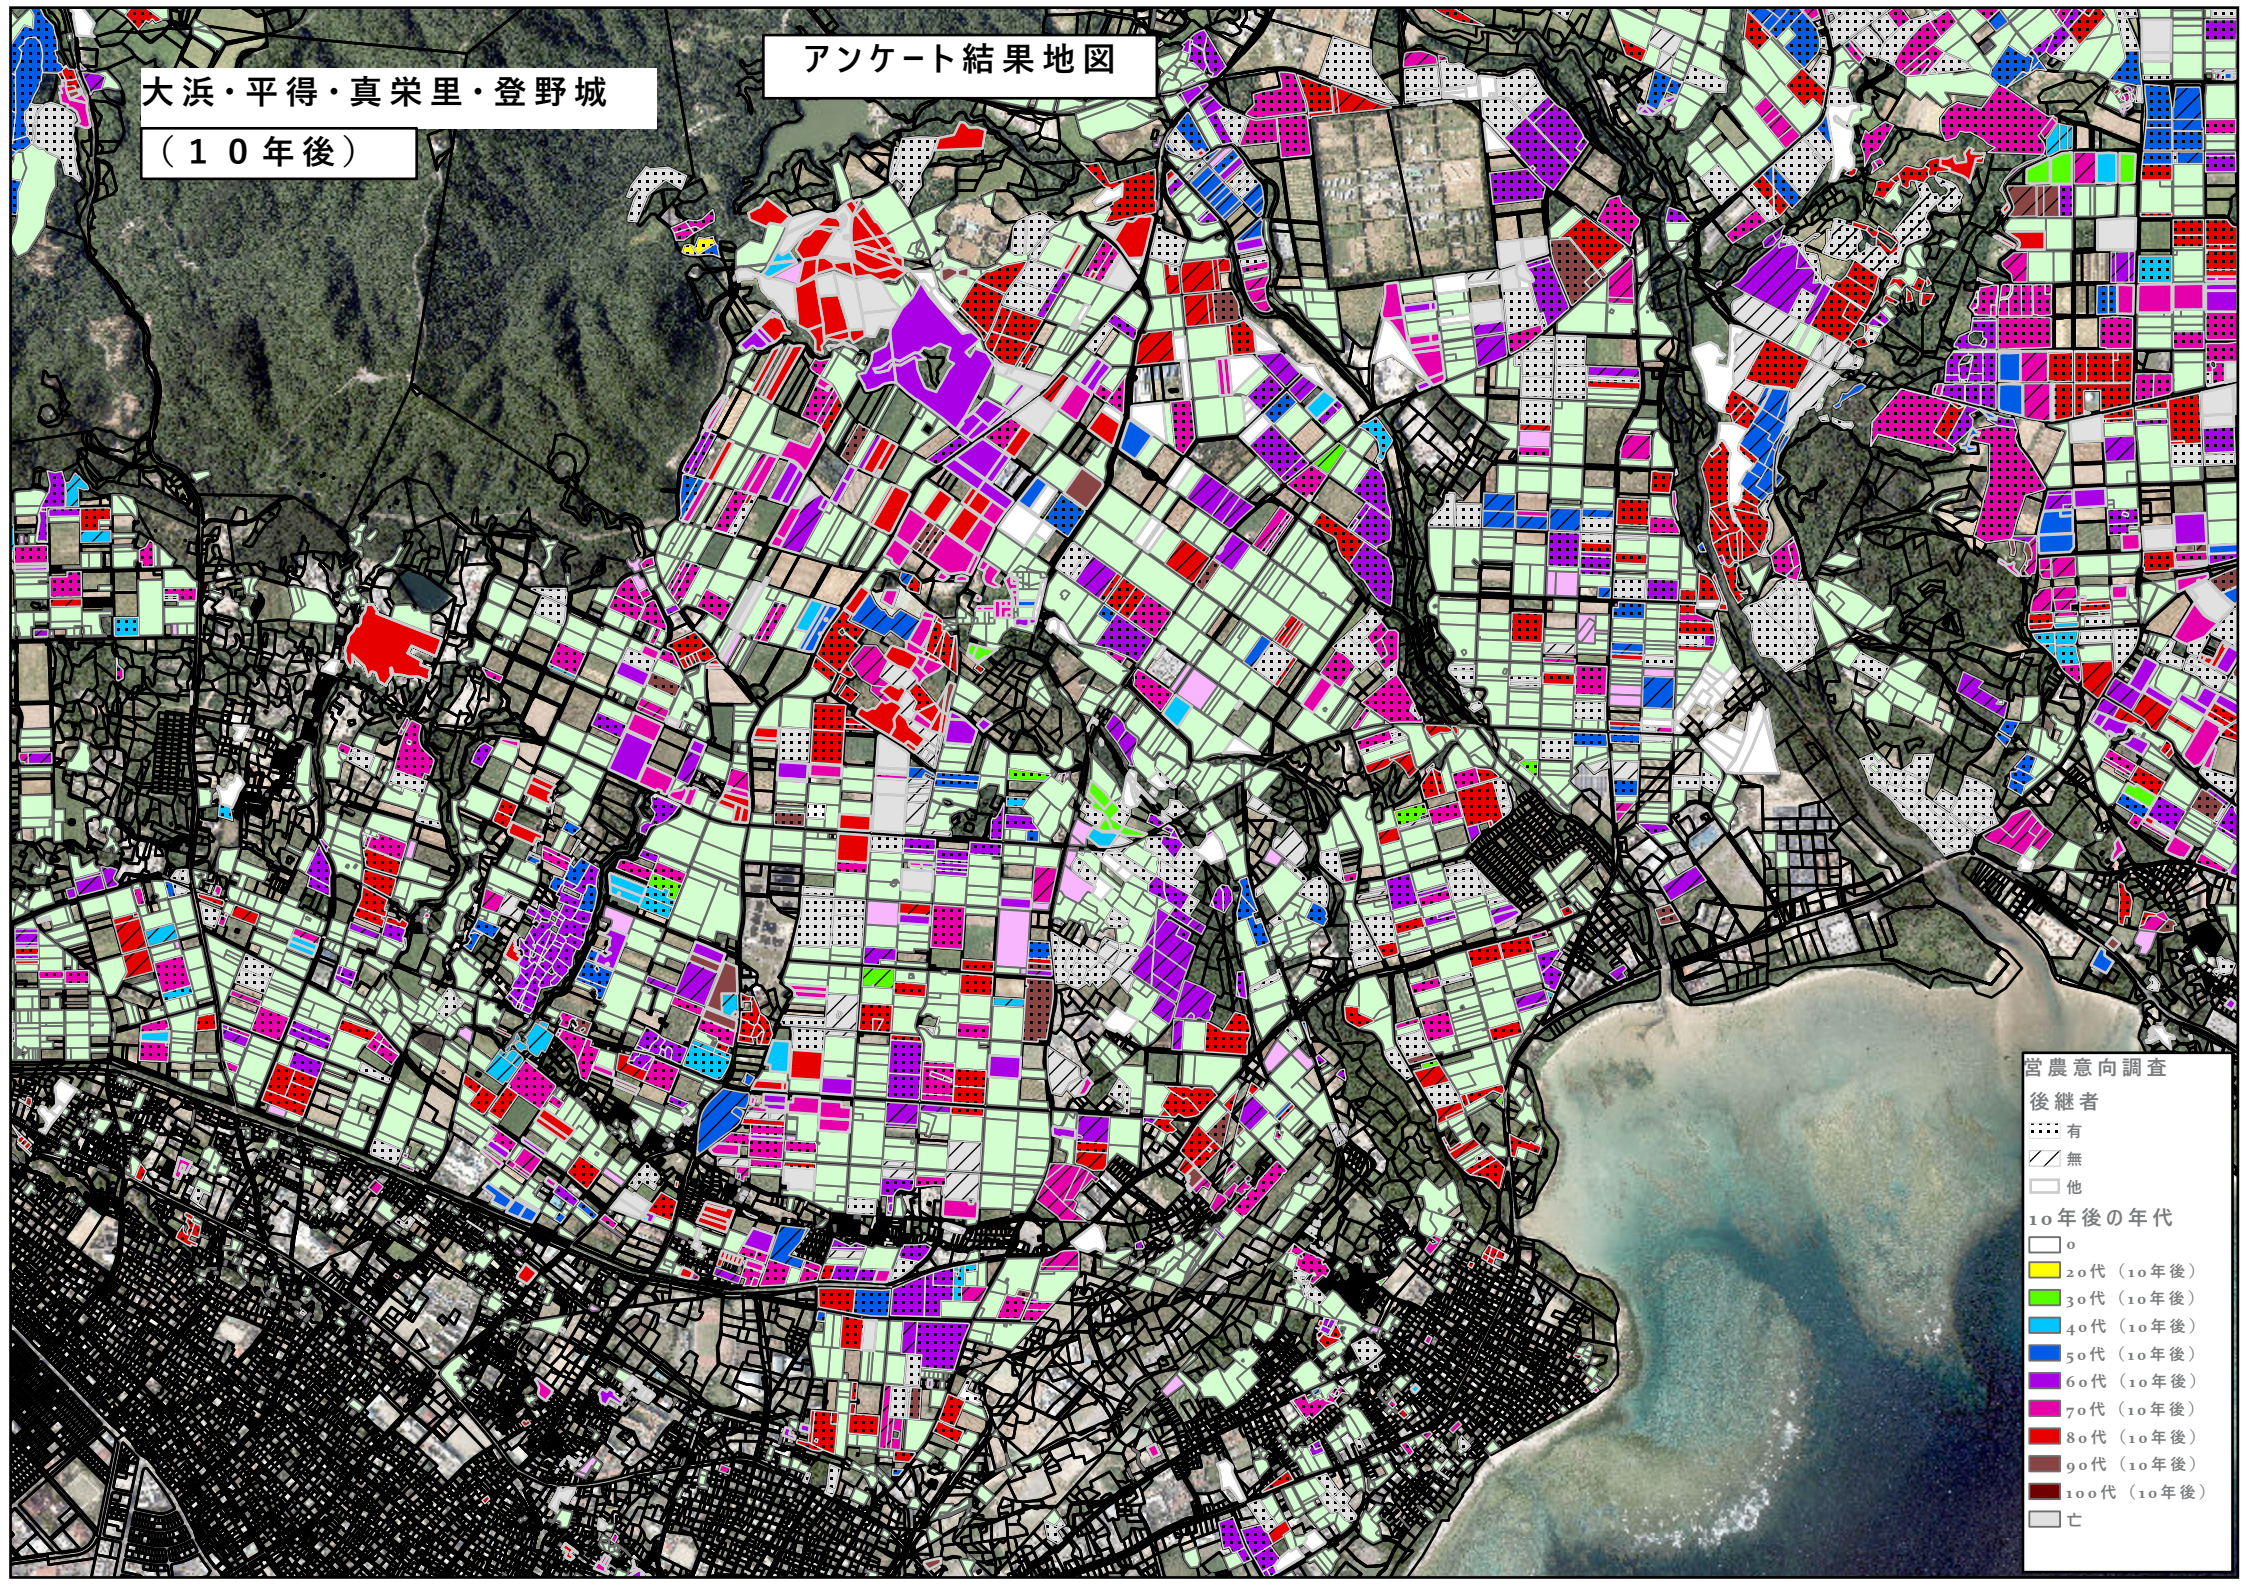

大浜・平得・真栄里・登野城

アンケート結果地図

宮農意向調査

後継者

●●● 有

/// 無

□ 他

年代

○ 0

□ 20代

■ 30代

■ 40代

■ 50代

■ 60代

■ 70代

■ 80代

■ 90代

■ 100代

□ 亡

アンケート結果地図

大浜・平得・真栄里・登野城
(10年後)

営農意向調査

後継者

- 有
- 無
- 他

10年後の年代

- 0
- 20代 (10年後)
- 30代 (10年後)
- 40代 (10年後)
- 50代 (10年後)
- 60代 (10年後)
- 70代 (10年後)
- 80代 (10年後)
- 90代 (10年後)
- 100代 (10年後)
- 亡