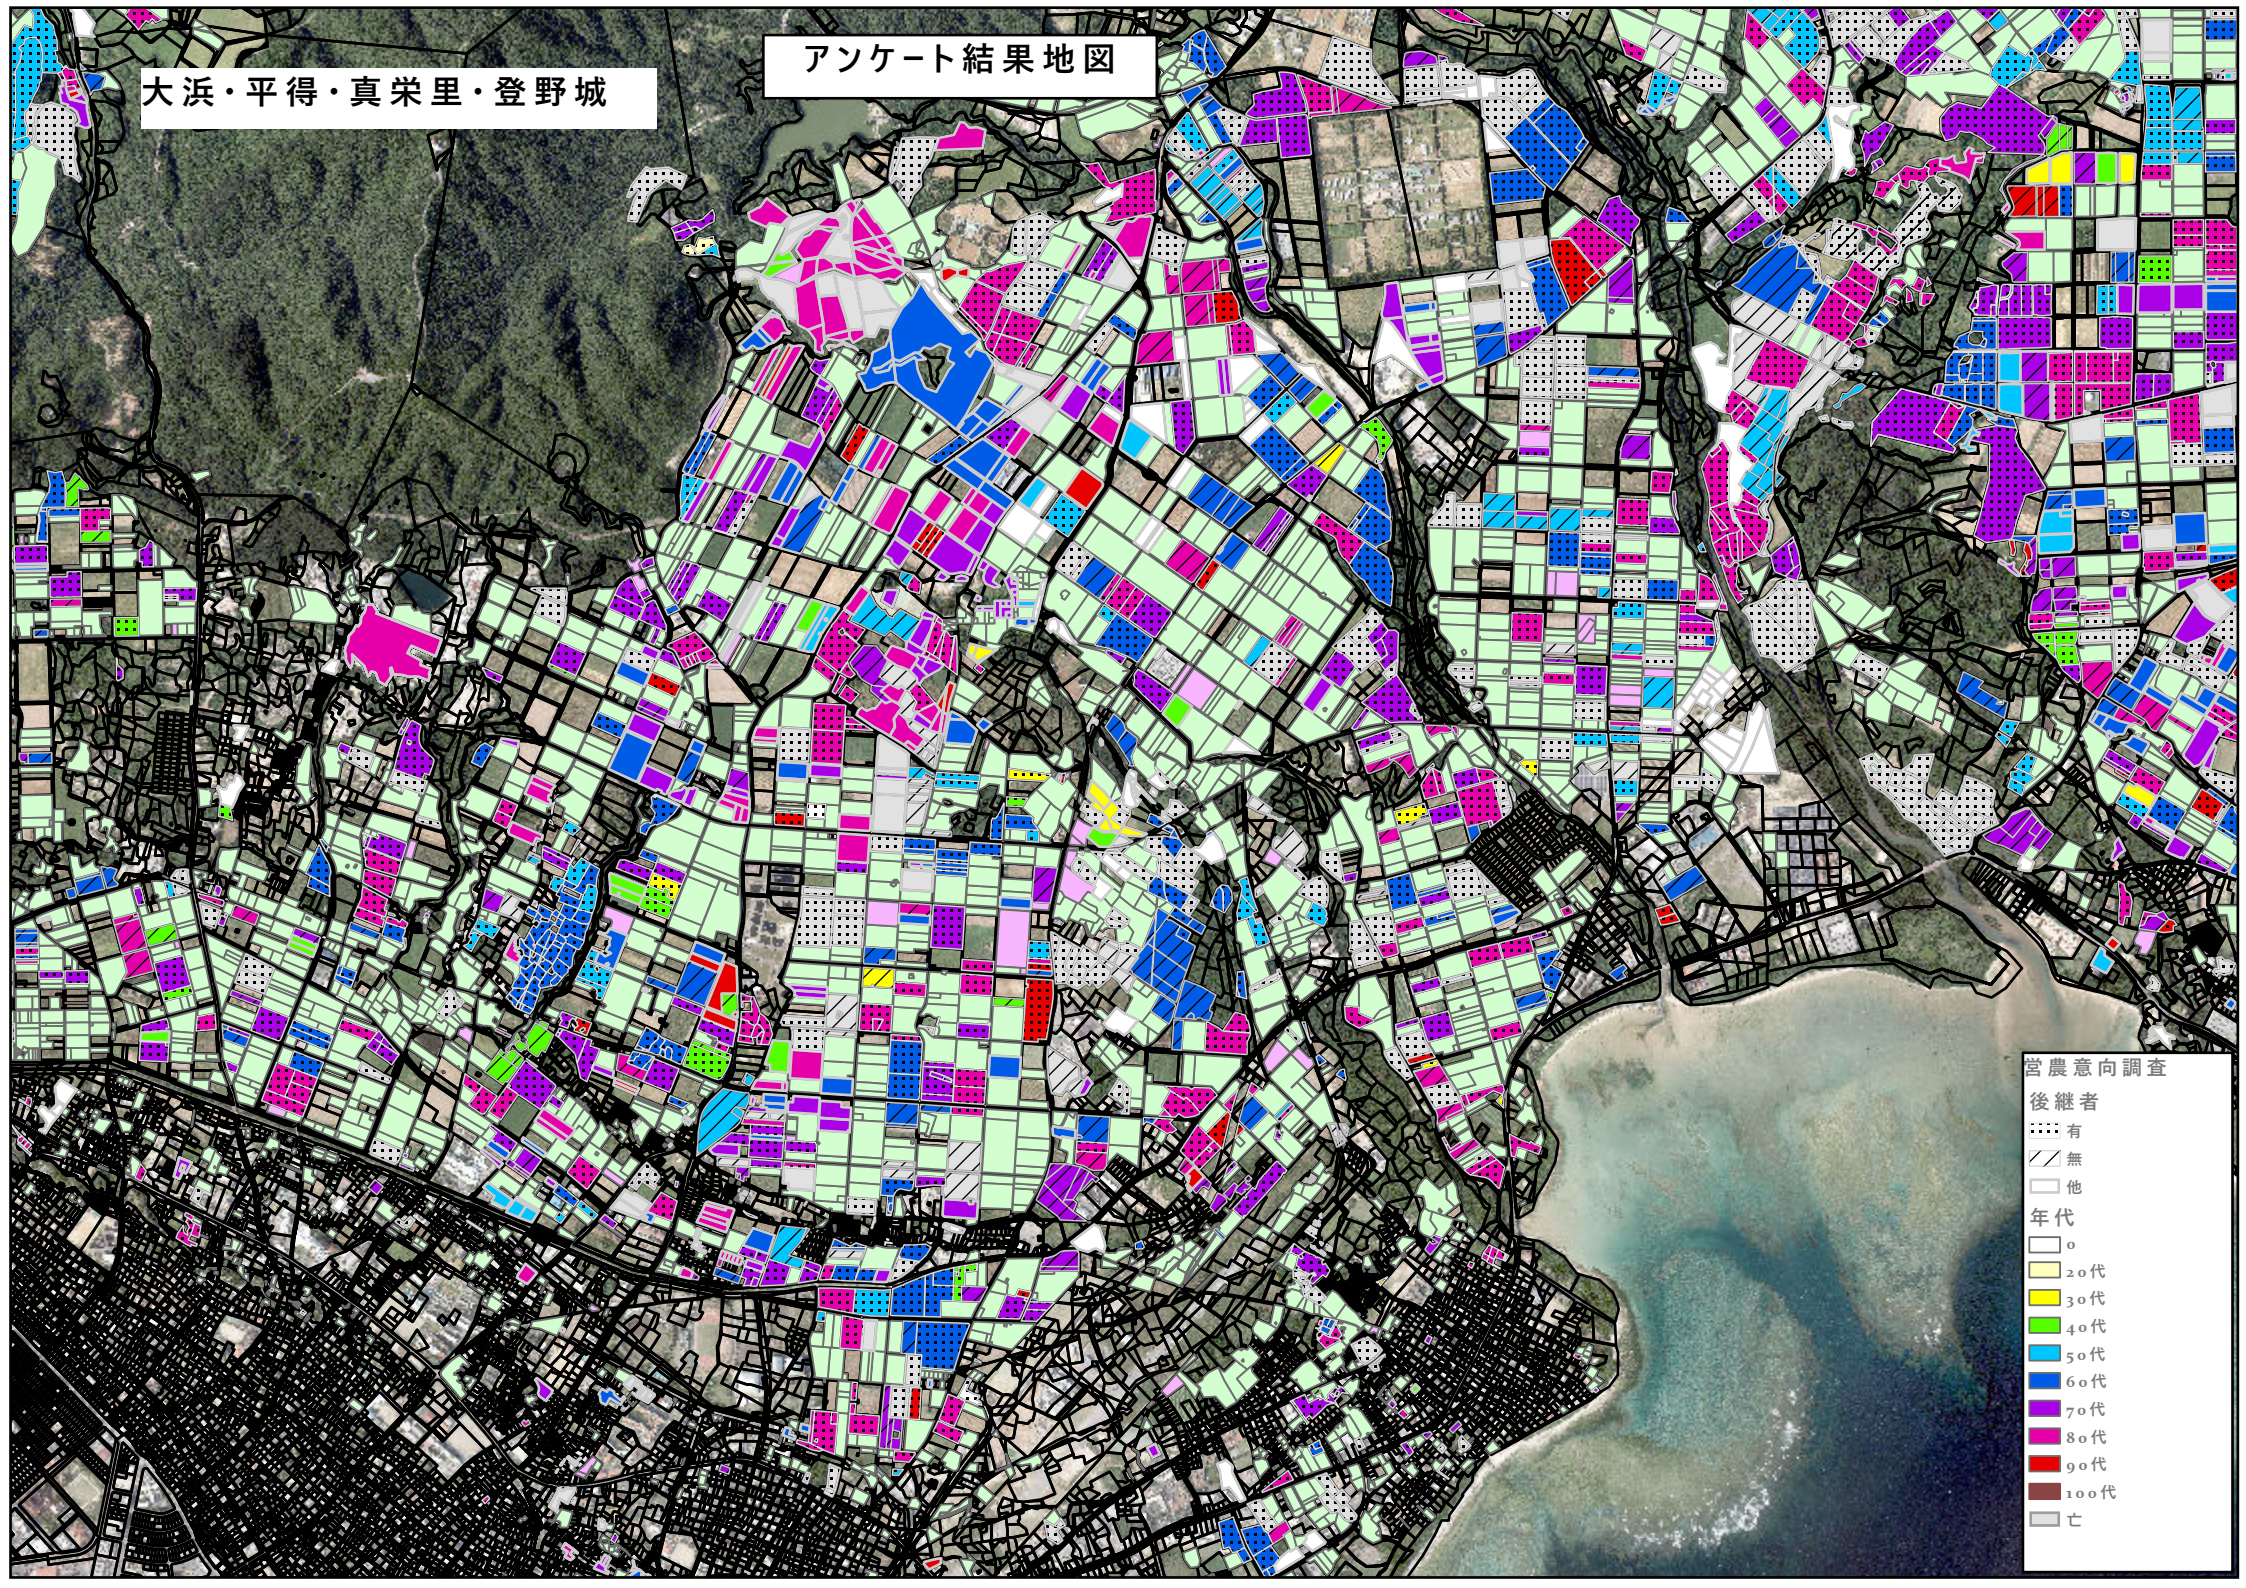

大浜・平得・真栄里・登野城

アンケート結果地図

宮農意向調査

後継者

●●● 有

/// 無

□ 他

年代

○ 0

□ 20代

■ 30代

■ 40代

■ 50代

■ 60代

■ 70代

■ 80代

■ 90代

■ 100代

□ 亡

アンケート結果地図

大浜・平得・真栄里・登野城
(10年後)

営農意向調査

後継者

- 有
- 無
- 他

10年後の年代

- 0
- 20代 (10年後)
- 30代 (10年後)
- 40代 (10年後)
- 50代 (10年後)
- 60代 (10年後)
- 70代 (10年後)
- 80代 (10年後)
- 90代 (10年後)
- 100代 (10年後)
- 亡