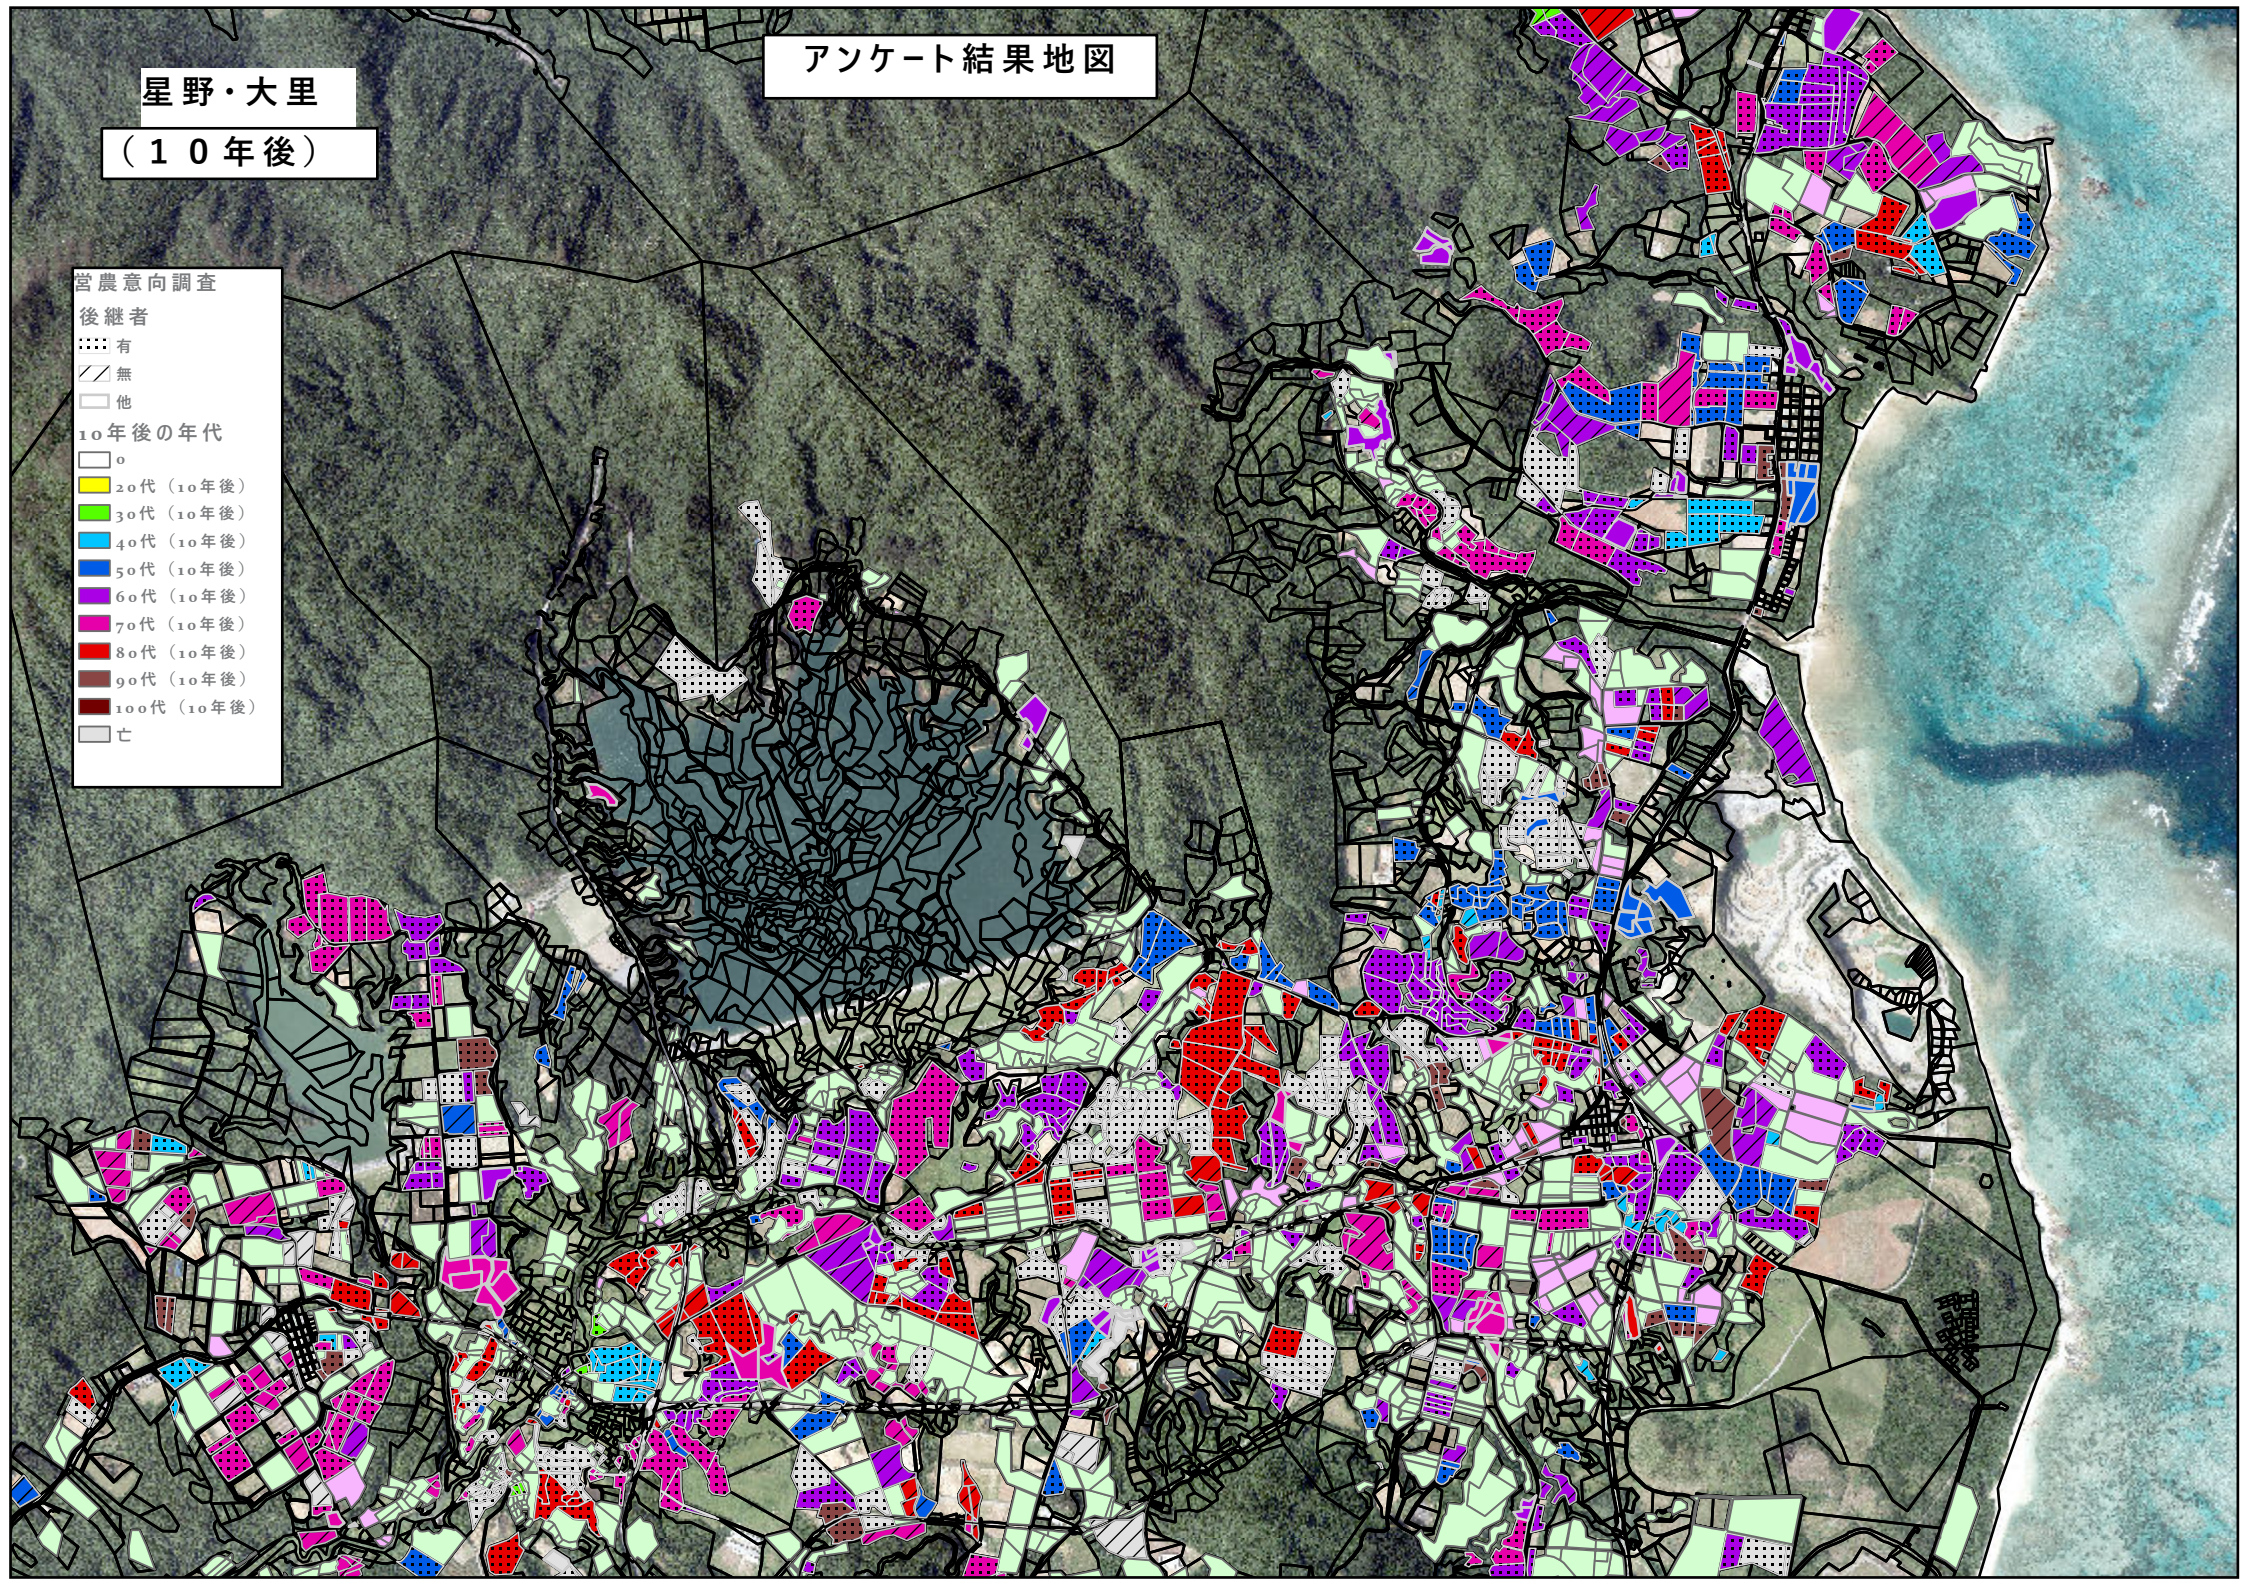

90代

100代

亡

星野・大里

(10年後)

アンケート結果地図

伊野田

アンケート結果地図