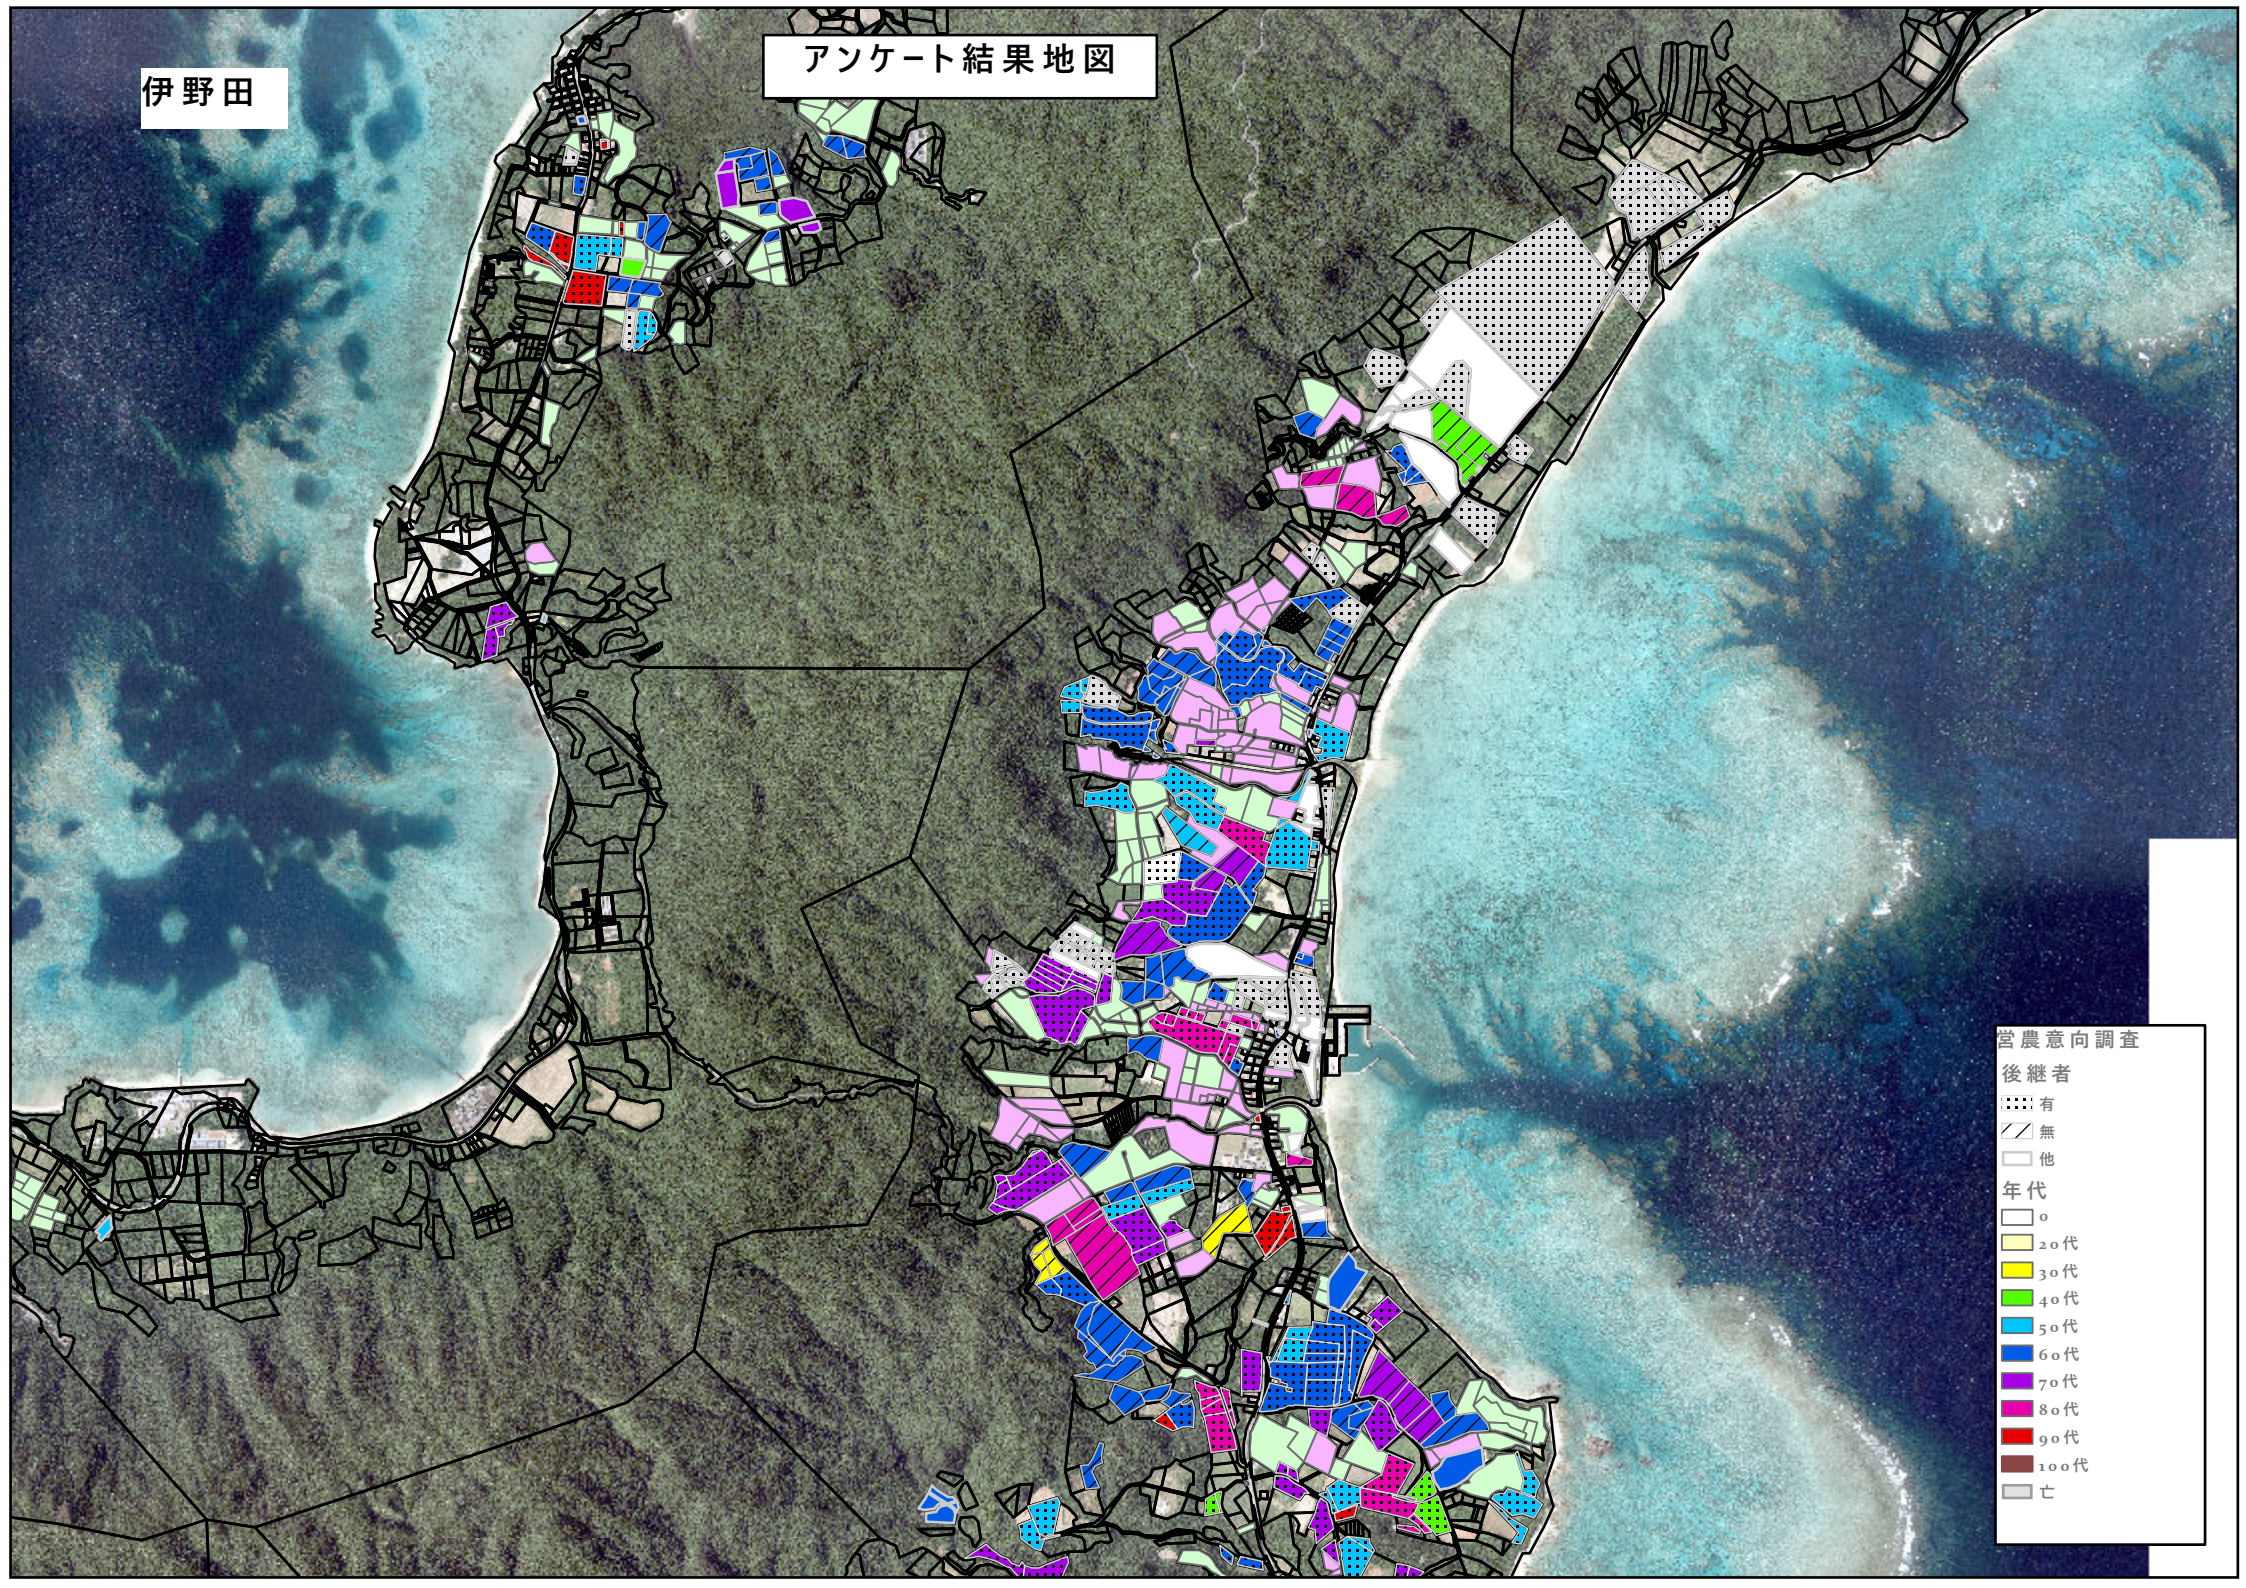

90代

100代

亡

星野・大里

(10年後)

アンケート結果地図

伊野田

アンケート結果地図