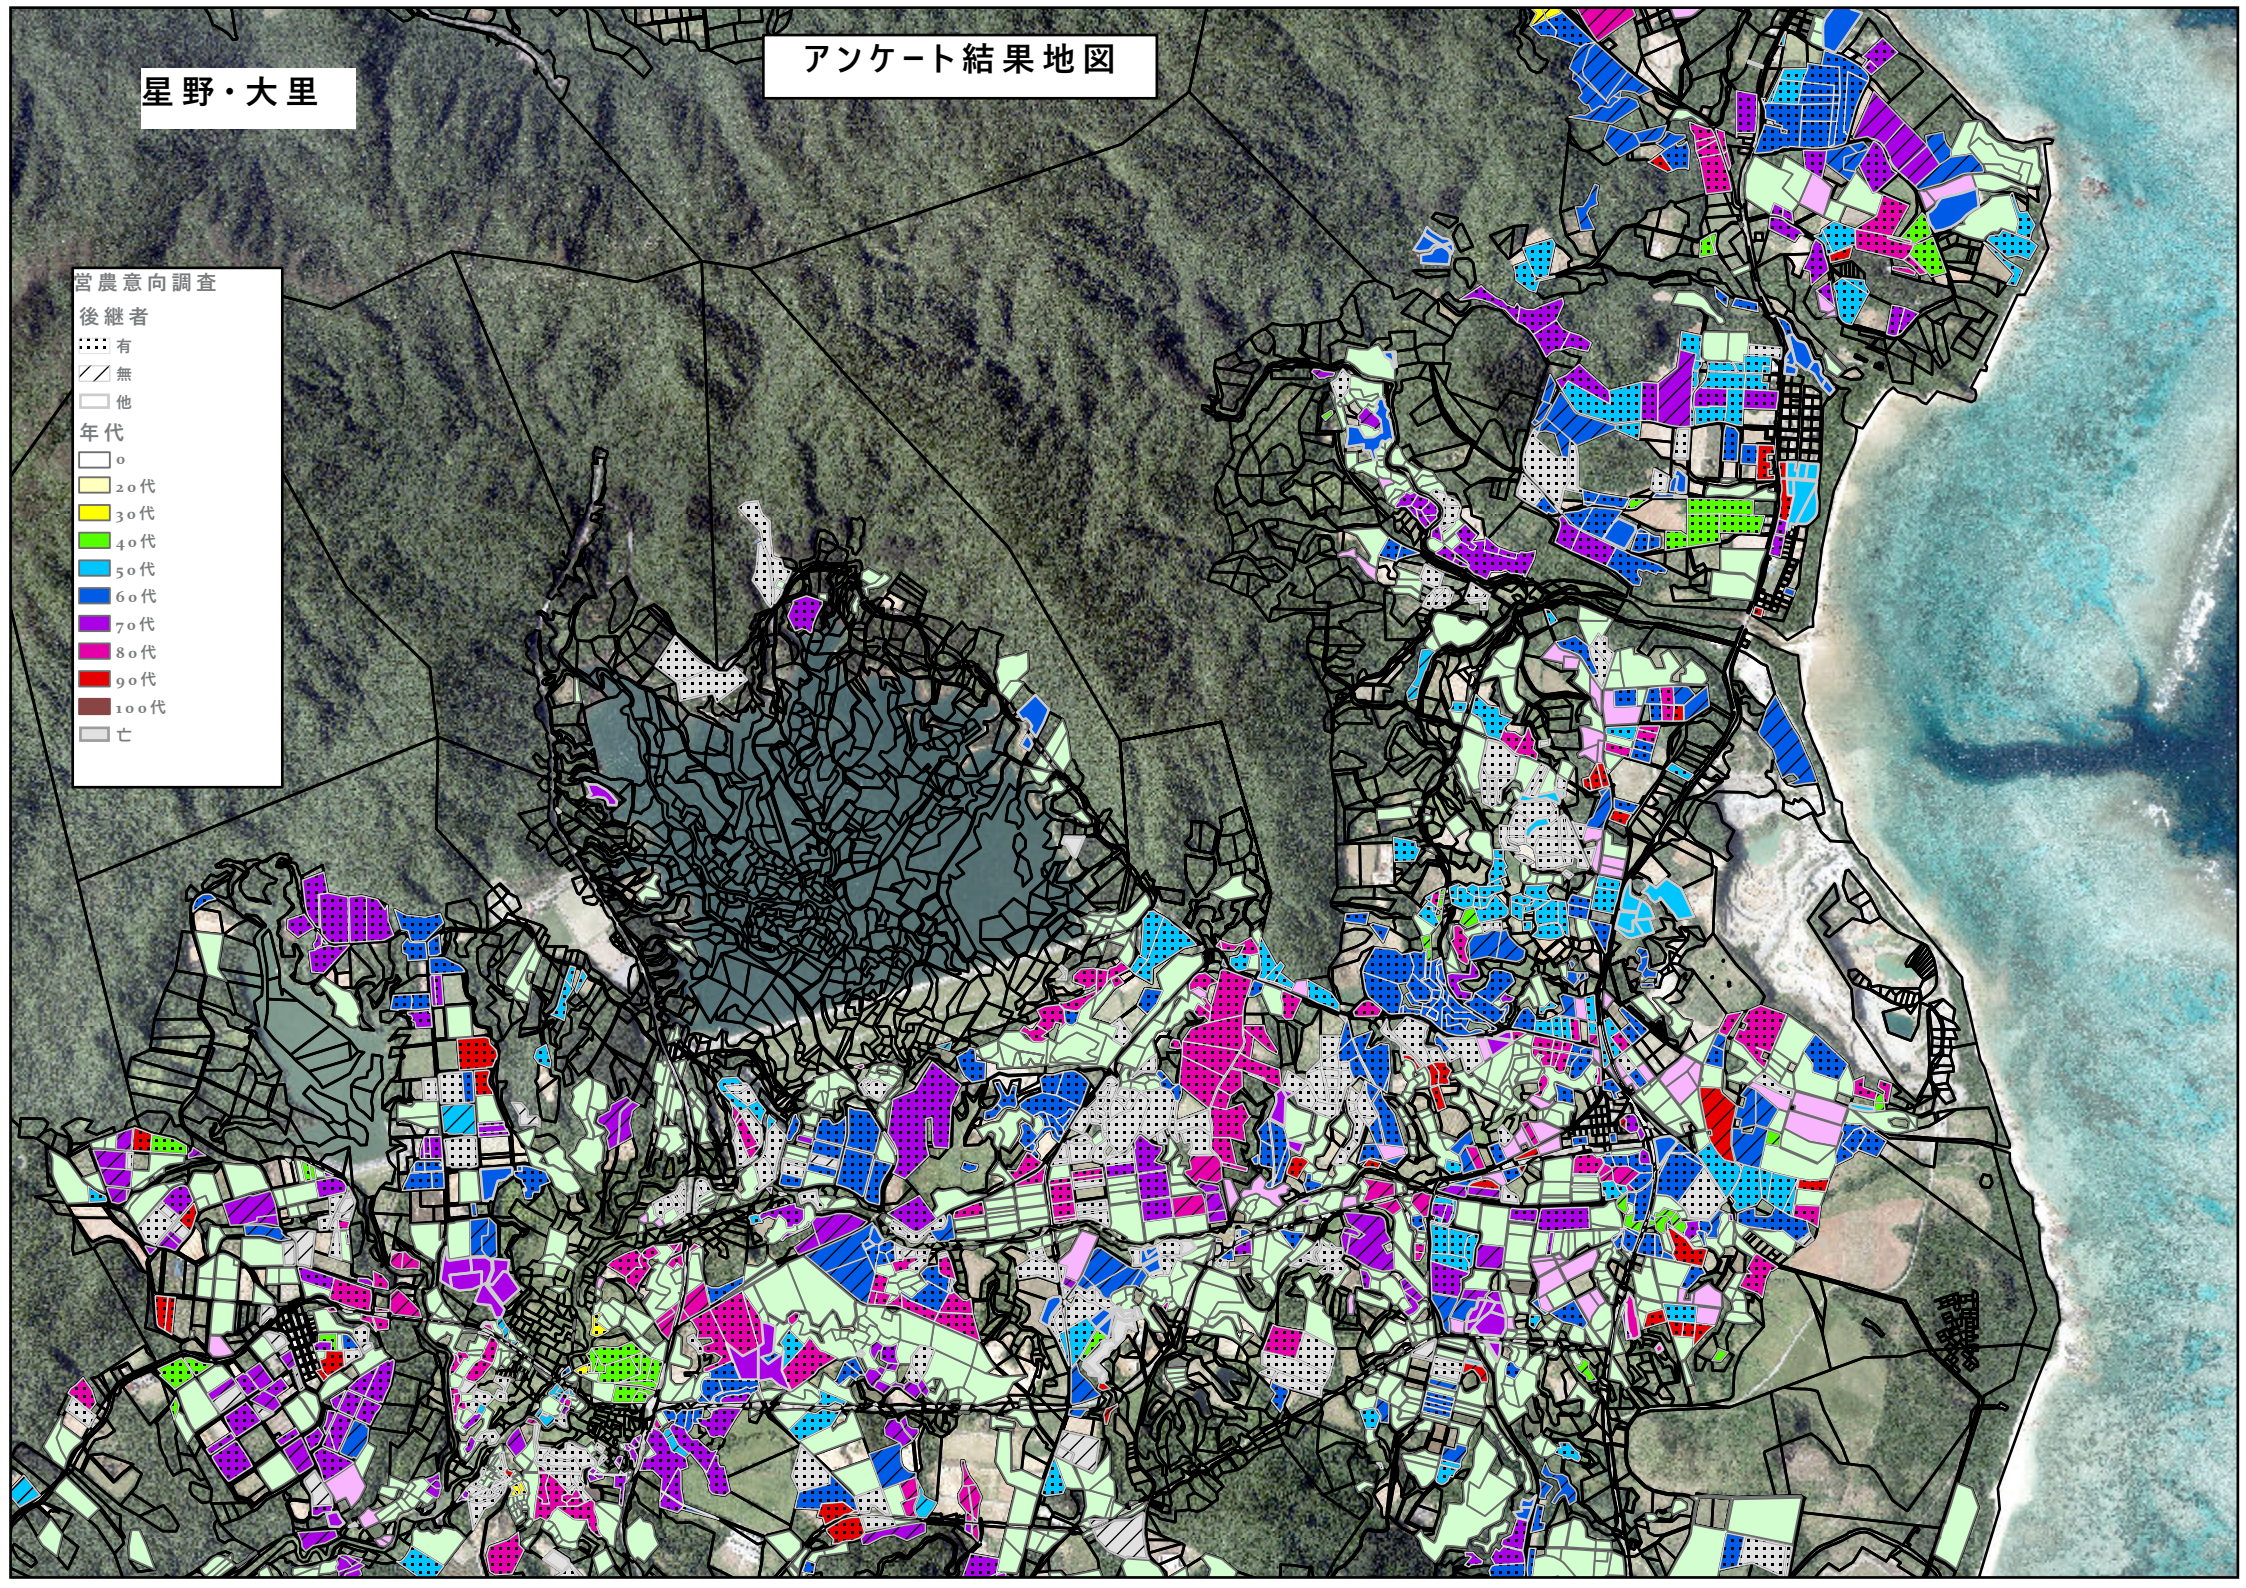

星野・大里

アンケート結果地図

営農意向調査

後継者

有

無

他

年代

0

20代

30代

40代

50代

60代

70代

80代

90代

100代

亡

星野・大里

(10年後)

アンケート結果地図

伊野田

アンケート結果地図