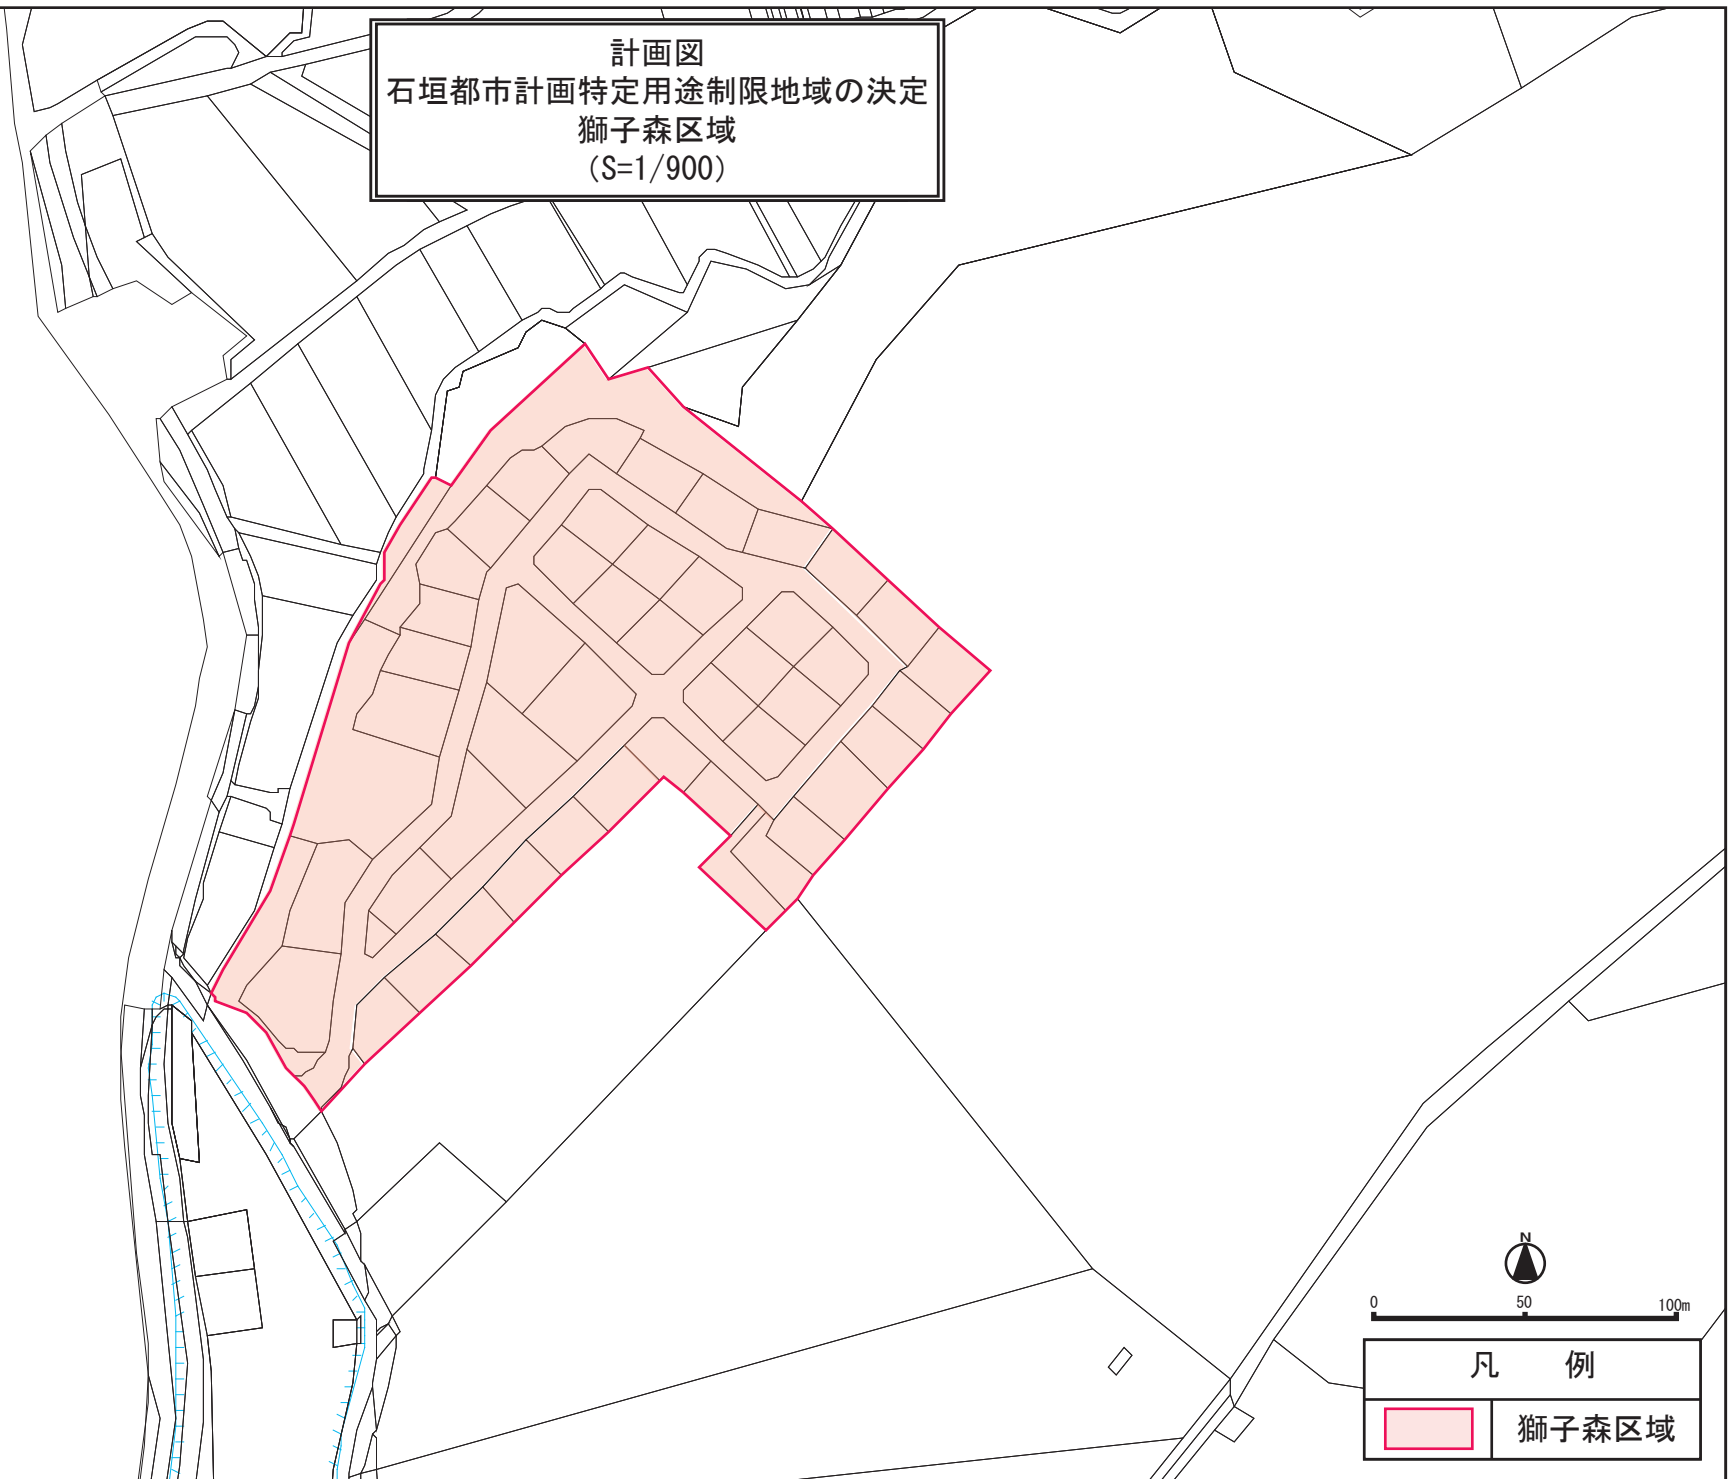

計画図  
石垣都市計画特定用途制限地域の決定  
獅子森区域  
(S=1/900)

凡 例	
	獅子森区域