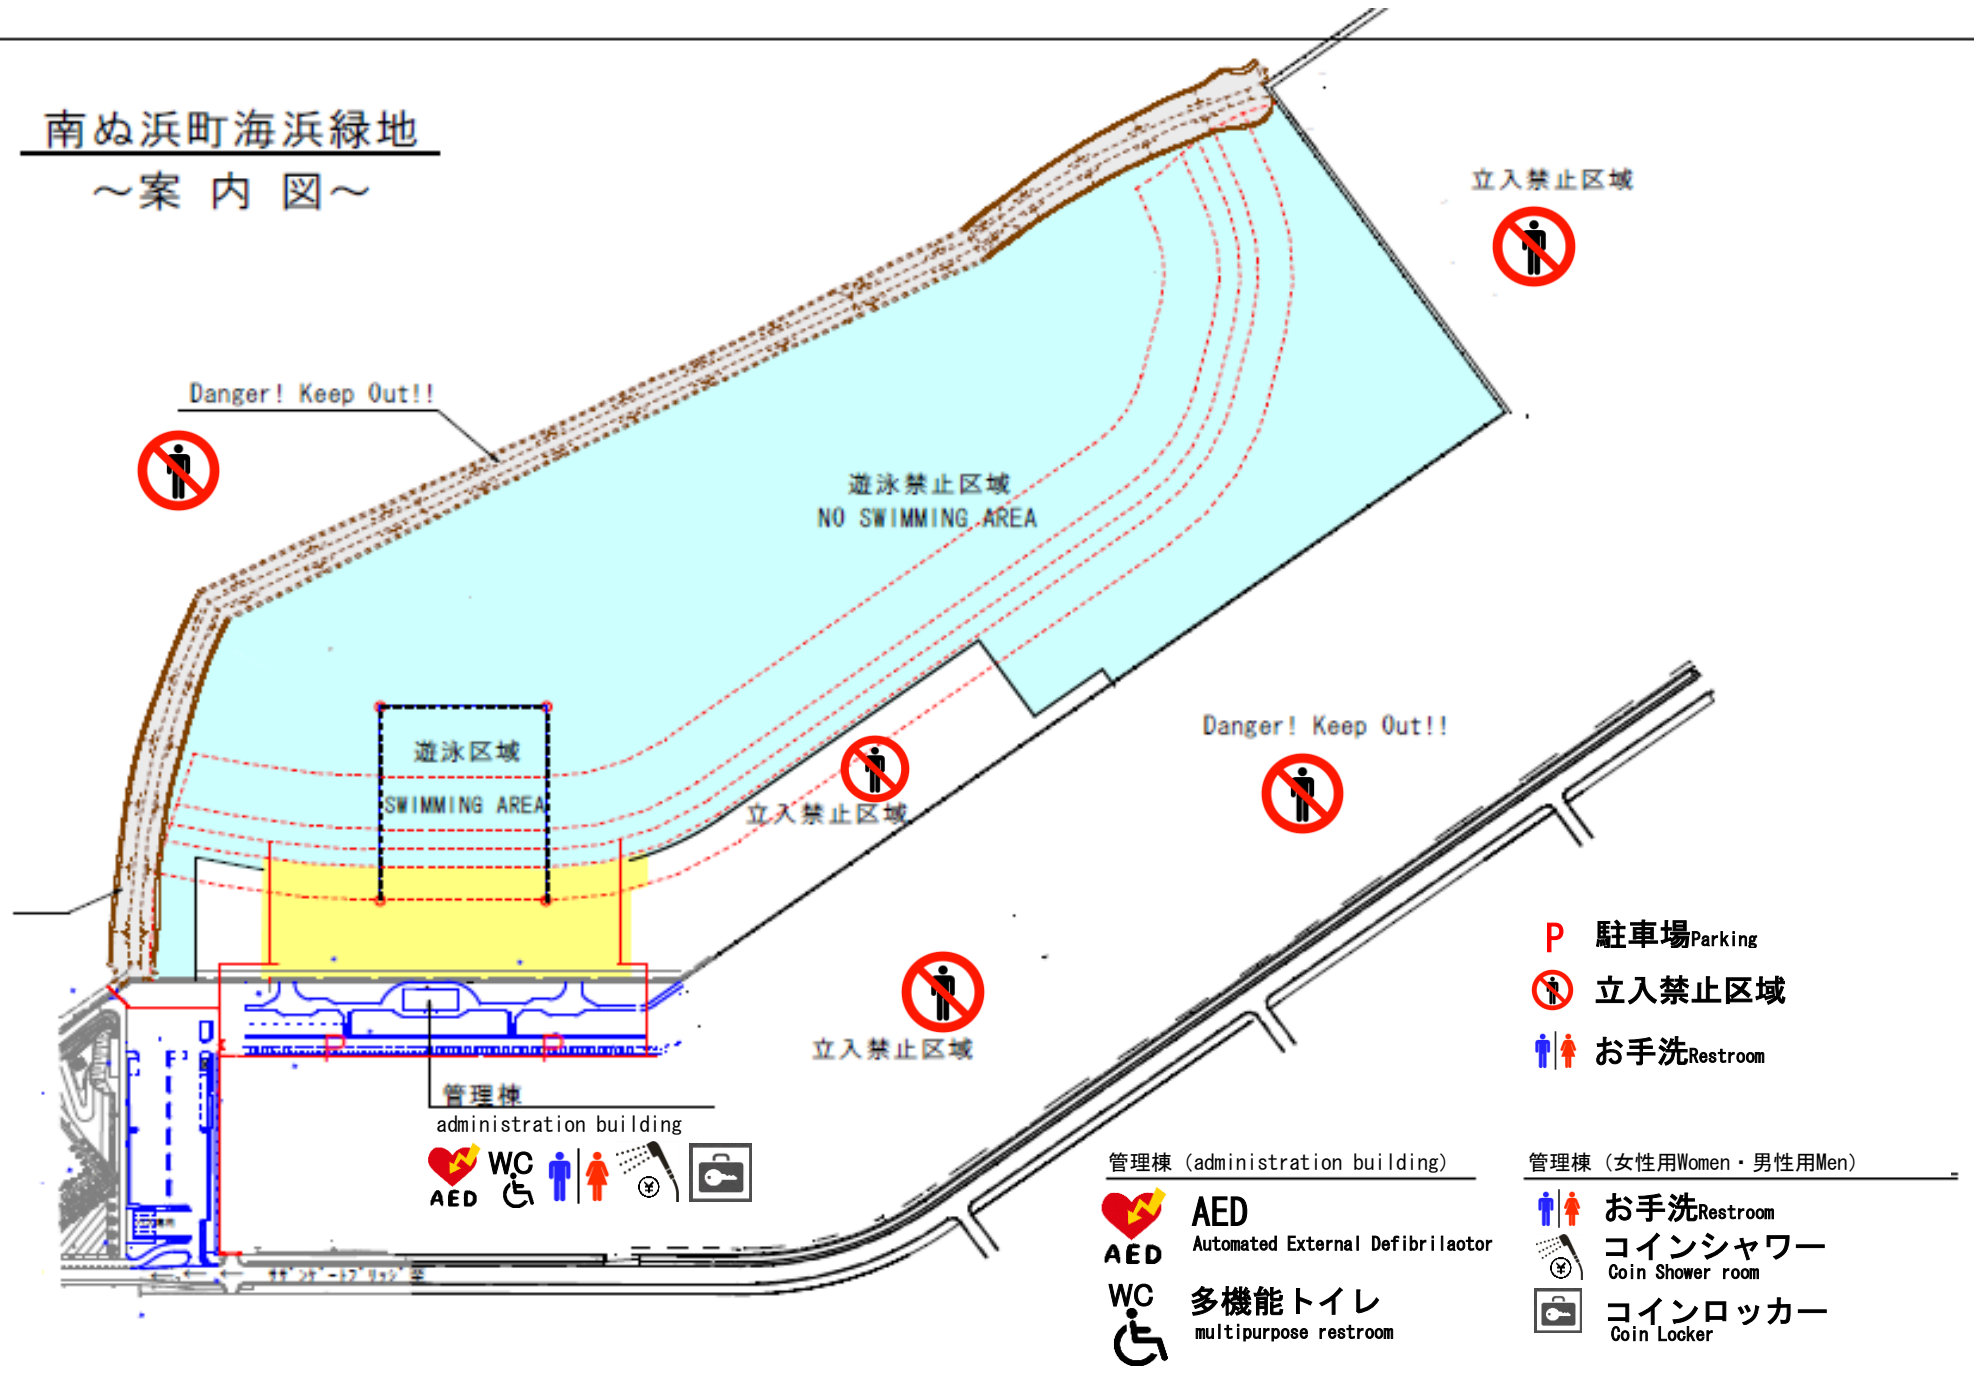

南ぬ浜町海浜緑地

～案内図～

Danger! Keep Out!!

遊泳禁止区域
NO SWIMMING AREA

遊泳区域
SWIMMING AREA

Danger! Keep Out!!

立入禁止区域

立入禁止区域

立入禁止区域

管理棟
administration building

WC
AED

管理棟 (administration building)

AED
Automated External Defibrillator

WC
多機能トイレ
multipurpose restroom

P 駐車場 Parking

立入禁止区域

お手洗 Restroom

管理棟 (女性用 Women・男性用 Men)

お手洗 Restroom

コインシャワー
Coin Shower room

コインロッカー
Coin Locker