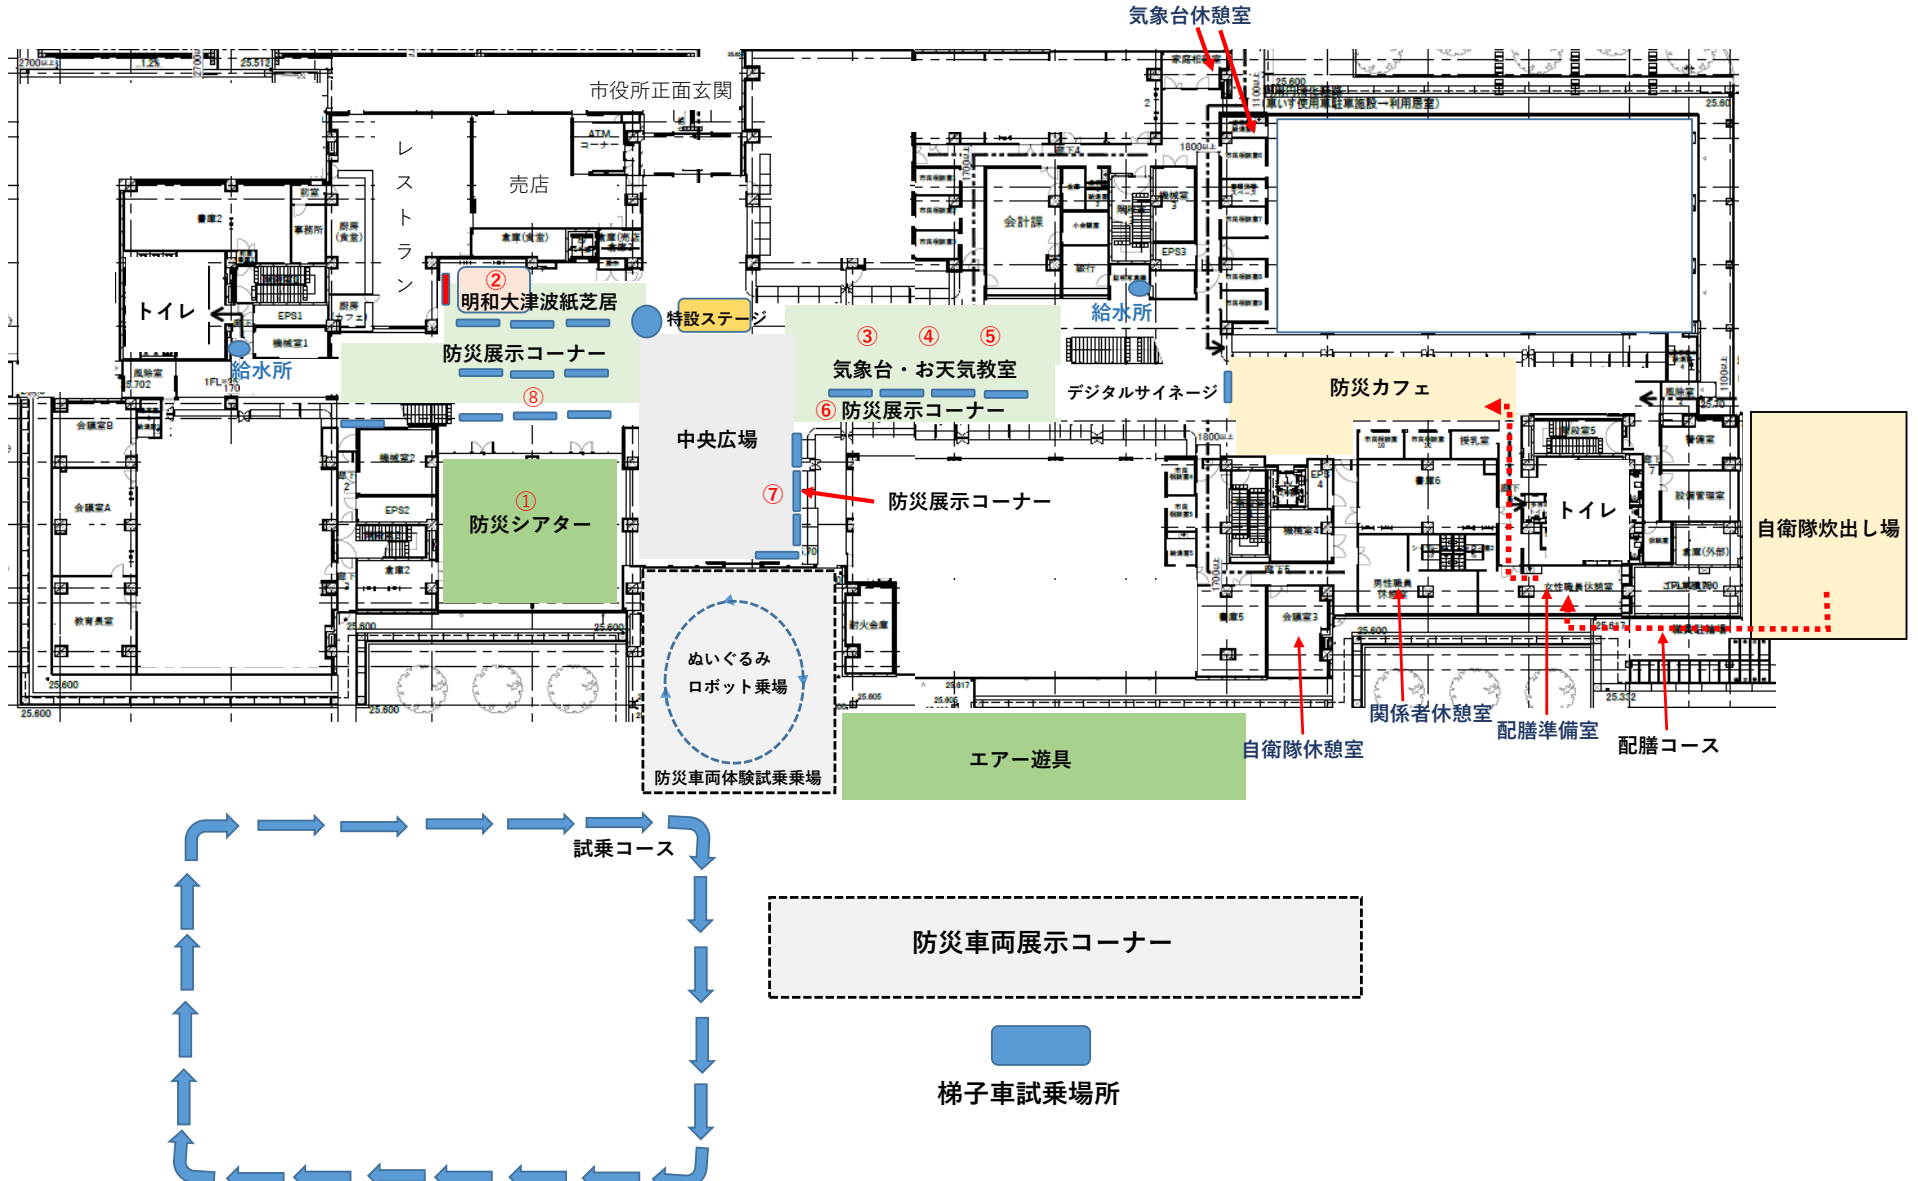

# 令和6年度石垣市防災フェア会場・石垣市役所使用割り振り

市役所駐車場

1F平面図

令和6年度石垣市防災フェア会場・石垣市役所使用割振り

2F平面図