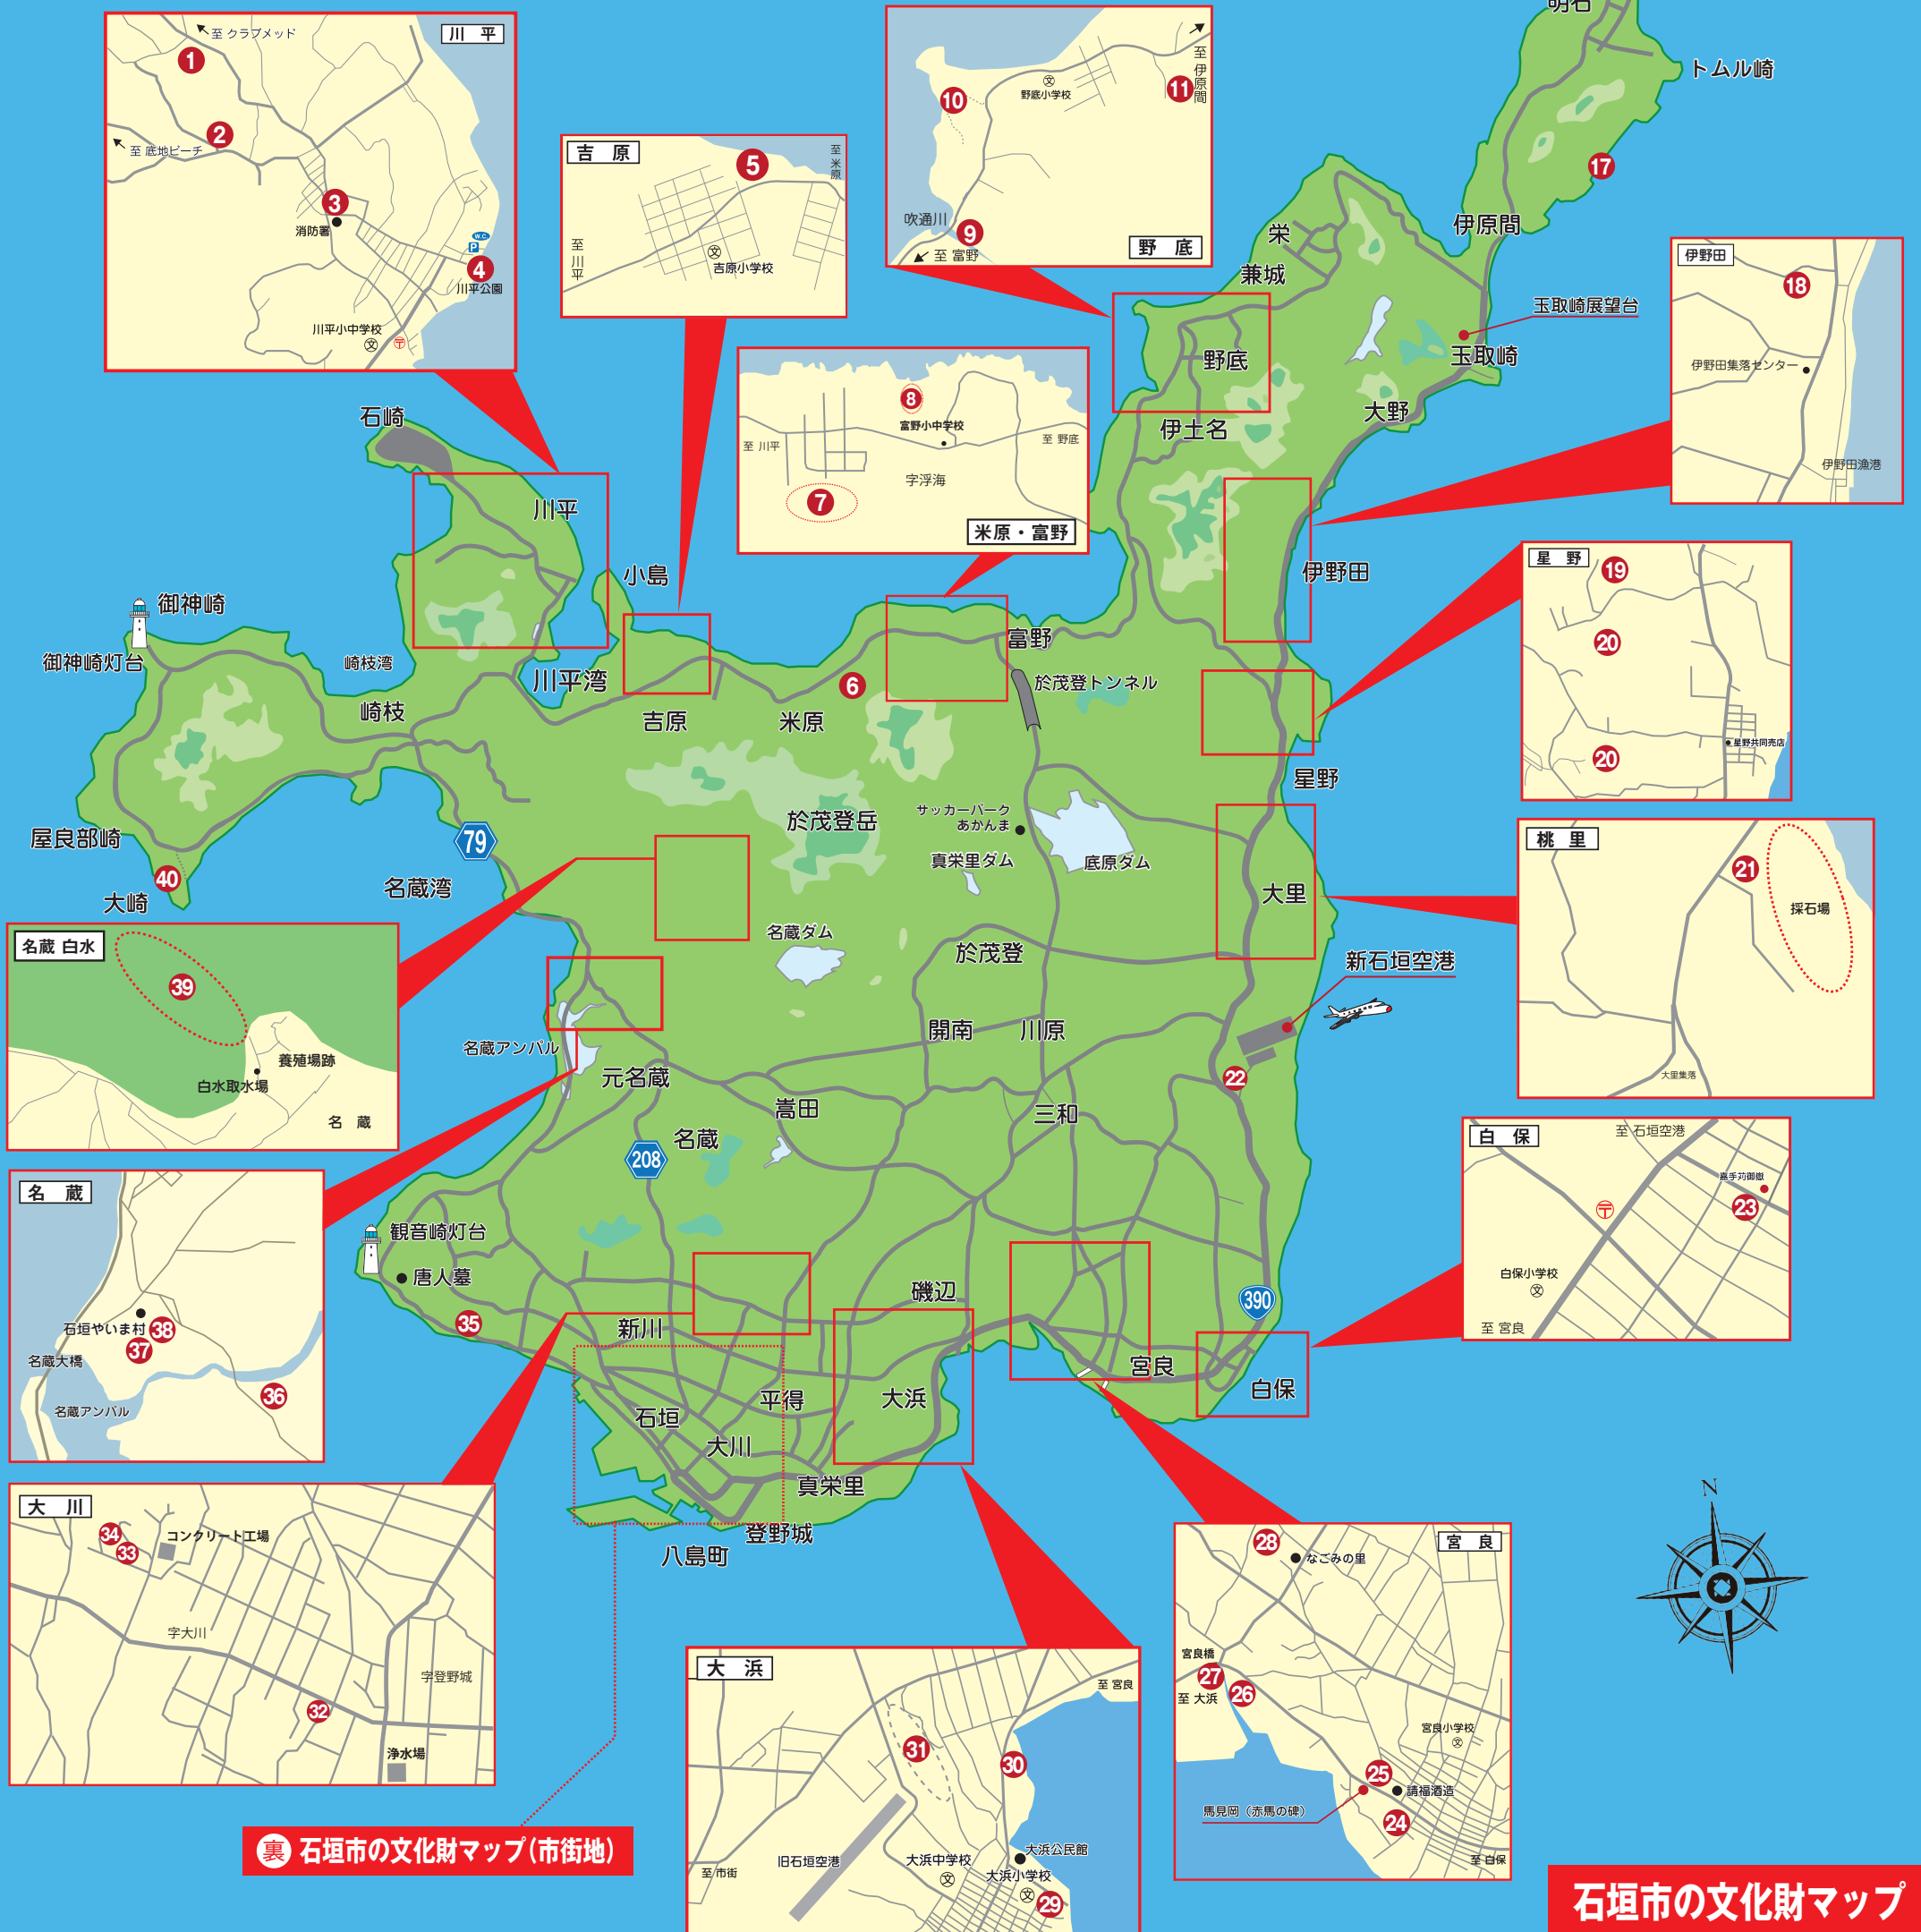

- 1 先島諸島火番盛 遠見番所 川平火番盛
- 2 川平貝塚
- 3 赤イロ目宮鳥御嶽
- 4 川平湾及び於茂登岳
- 5 仲筋村ネバル御嶽の亜熱帯海岸林
- 6 荒川のカンヒザクラ自生地
- 7 米原のヤエヤマヤシ群落
- 8 富野遺跡
- 9 吹通川のヒルギ群落
- 10 野底御嶽
- 11 野底のヤエヤマシタン自生地
- 12 平久保のヤエヤマシタン
- 13 先島諸島火番盛 遠見番所 平久保遠見台
- 14 石垣島東海岸の津波石群 安良大かね
- 15 平久保安良のハスノハギリ群落
- 16 安良村跡の御嶽
- 17 石垣島東海岸の津波石群 バリ石
- 18 石垣島東海岸の津波石群 あまたりや潮荒
- 19 中マンゲ
- 20 大マンゲ・小マンゲ

- 21 桃里恩田遺跡
- 22 旧盛山村跡の御嶽
- 23 真謝井戸
- 24 アダドゥーナー
- 25 小浜御嶽のリュウキュウチシヤノキ
- 26 宮良浜川原のヤラブ (テリハボク) 並木
- 27 宮良川のヒルギ林
- 28 赤馬主の墓
- 29 石垣島東海岸の津波石群 津波大石
- 30 石垣島東海岸の津波石群 高こるせ石
- 31 フルスト原遺跡
- 32 黒石川窯跡
- 33 ハンナー主の墓
- 34 石城山残丘部
- 35 富崎観音堂及びその周辺
- 36 大田原遺跡
- 37 八重山民俗園旧牧志家住宅主屋
- 38 八重山民俗園旧森田家住宅主屋
- 39 名蔵白水の戦争遺跡群
- 40 元海底電線陸揚室

裏 石垣市の文化財マップ(市街地)

石垣市の文化財マップ