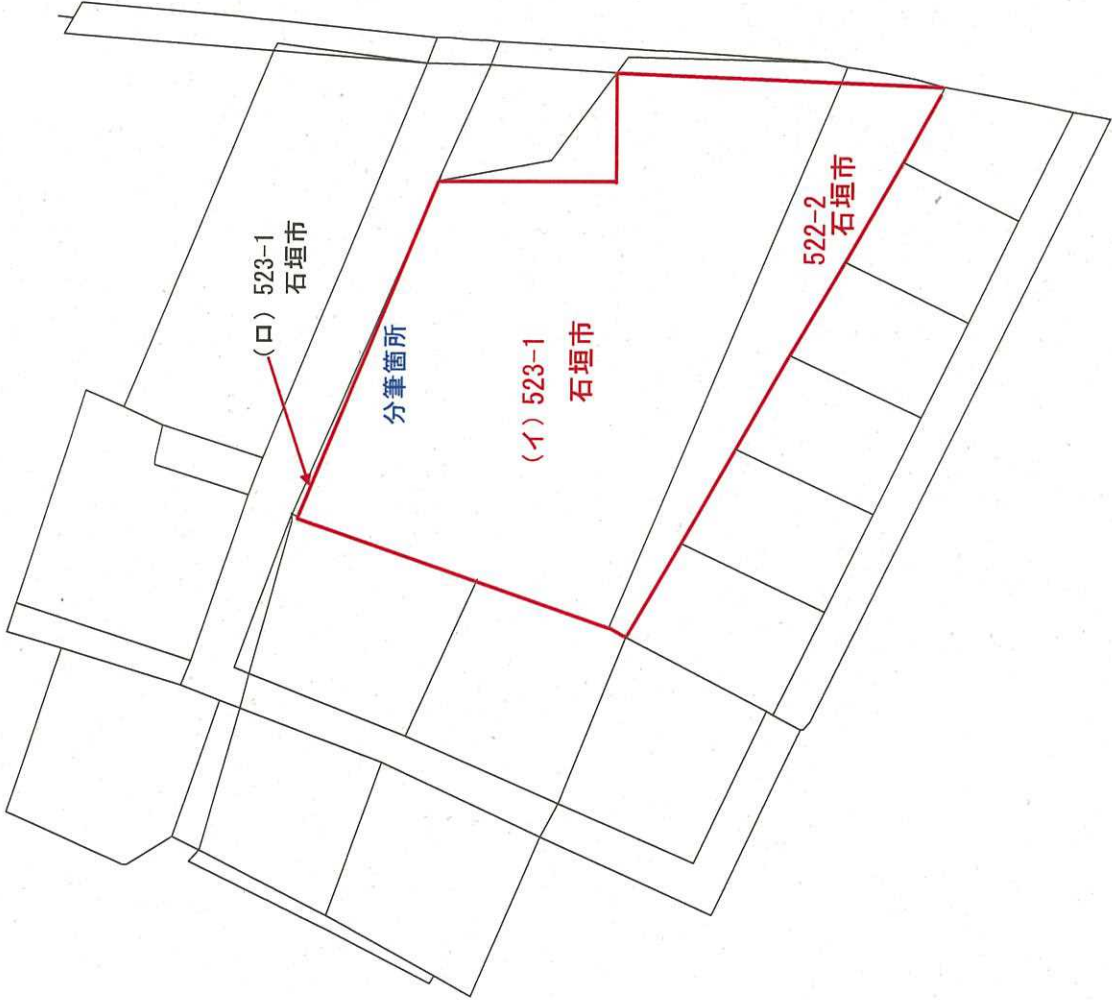

沖防第5437号
令和2年10月19日

石垣市長 殿

沖縄防衛局長

石垣島への陸上自衛隊部隊配置に伴う石垣市有地の取得について（依頼）

かねてより当局業務について、ご理解とご協力をいただき感謝申し上げます。

さて、当局におきましては、石垣島への陸上自衛隊部隊配置に伴い、用地測量調査等の業務を実施したところであります。

つきましては、今般、当該調査等の結果、石垣市有地の取得計画範囲が確定いたしましたので、貴市所有土地の用地取得に関する調整を始めたく依頼申し上げます。

- 添付資料：1. 石垣市有地取得計画範囲
2. 石垣市有地取得計画土地一覧

石垣市有地 取得計画範囲

石垣市 1筆

石垣市有地 取得計画範囲

石垣市 2筆

石垣市有地（宿舎） 取得計画土地一覧

No	土地の所在	地番	地目	登記簿面積 (㎡)	実測面積 (㎡)	備考
1	沖縄県石垣市字真栄里	1111-398	山林	31,422.00	31,422.55	一部分筆 (約5,500㎡)
2	沖縄県石垣市字石垣真地原	522-2	宅地	376.97	376.97	
3	〃	523-1	宅地	1,741.87	1,741.87	一部分筆 (約1,730㎡)
計	3筆			33,540.84	33,541.39	