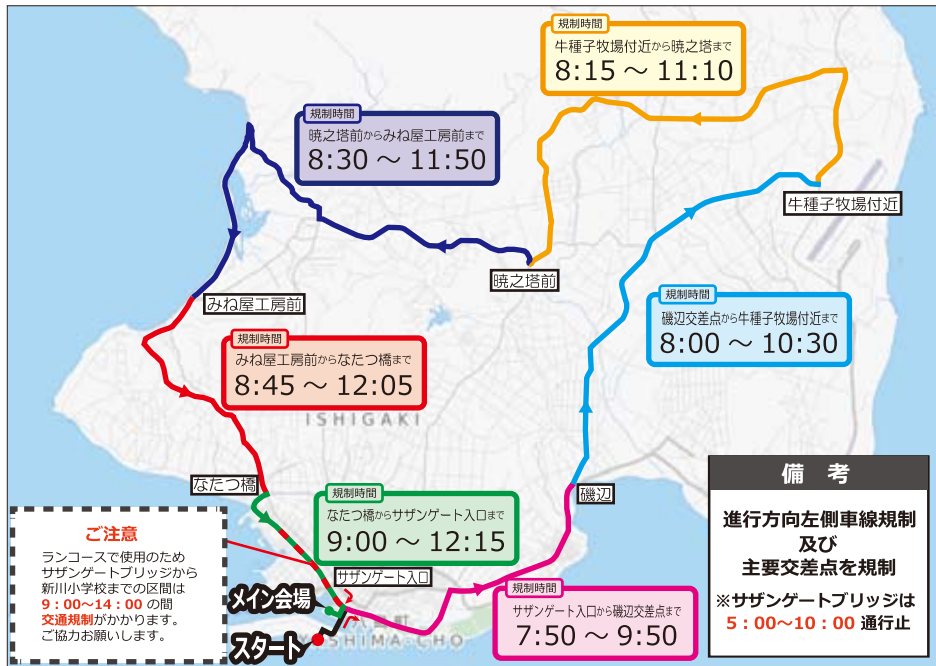

石垣島トライアスロン大会 2017

BIKE コース交通規制時間

4.16

2017. SUN

AM 8:00

START

ISHIGAKI TRIATHLON 2017

RUN コース交通規制時間

応援お願いします!

選手通過予想時刻(多少前後する場合があります)

サザンゲート	8:21 ~ 9:17
磯辺交差点	8:33 ~ 9:47
牛種子牧場付近	8:47 ~ 10:19
暁之塔付近	9:03 ~ 10:58
みねや工房前	9:20 ~ 11:40
なたつ橋交差点	9:27 ~ 11:56
ランコース	9:32 ~ 13:48

大会当日の交通規制へのご理解ご協力をお願いします。

大会および交通規制に関するお問い合わせ